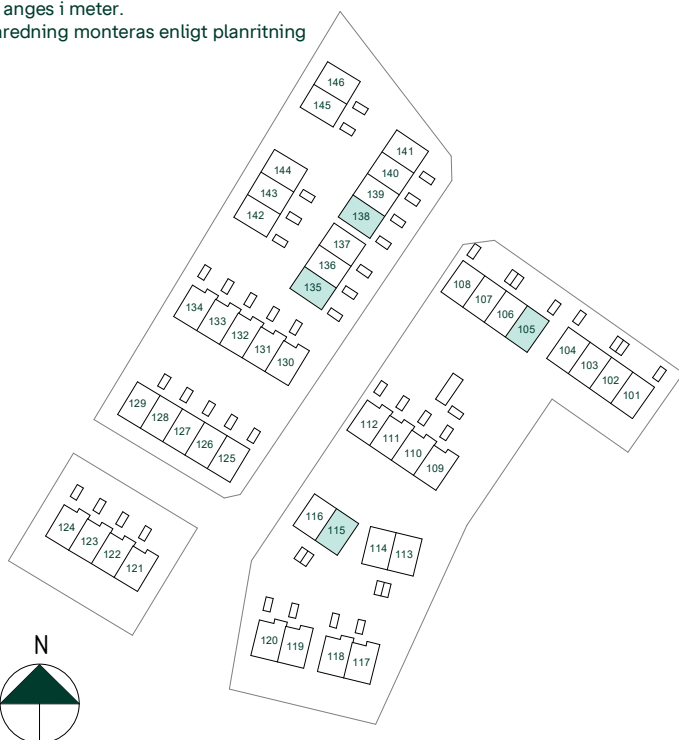

Täppan i Järfälla

121 kvm
5 rum och kök

Hus: 105, 115, 135, 138
Upplåtelseform: Bostadsrätt

- | | | | |
|--|---------------------------------------|---|---------------------------|
|  | Diskmaskin |  | Bröstningshöjd, anges i m |
|  | Inbyggnadshäll |  | Klädkammare |
|  | Frys |  | Mediacentral |
|  | Kylskåp |  | Takhöjd, anges i m |
|  | Högskåp med ugn / förberett för micro |  | Vägghöjd, anges i m |
|  | Torktumlare |  | Vindslucka |
|  | Tvättmaskin |  | Värmepump |
|  | Klädförvaring | | |
|  | Städskåp | | |
|  | Elcentral | | |
|  | Golvvärmefördelare | | |
|  | Vattenmätare | | |
|  | Kapphylla | | |
|  | Förberett för handdukstork | | |
|  | Tillvalsvägg | | |
|  | Radiator | | |

Kvadratmeter är cirka.
Mått anges i meter.
All inredning monteras enligt planritning

SKALA 1:100

Reservasjon för eventuella ändringar och ytavvikelser.
Datum: 2021-07-05