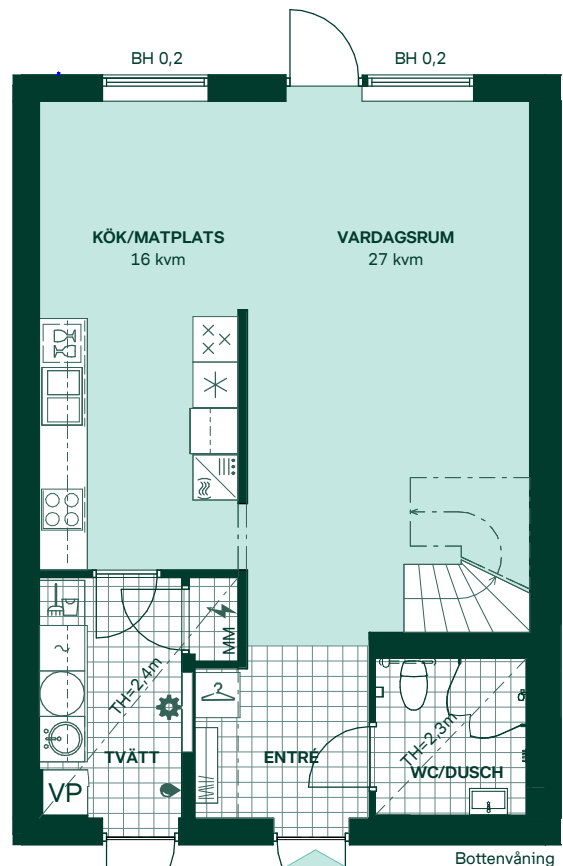

Täppan i Järfälla

121 kvm
5 rum och kök

Hus: 105, 115, 135, 138
Upplåtelseform: Bostadsrätt

- | | | | |
|--|---------------------------------------|---|---------------------------|
|  | Diskmaskin |  | Bröstningshöjd, anges i m |
|  | Inbyggnadshäll |  | Klädkammare |
|  | Frys |  | Mediacentral |
|  | Kylskåp |  | Takhöjd, anges i m |
|  | Högskåp med ugn / förberett för micro |  | Vägghöjd, anges i m |
|  | Torktumlare |  | Vindslucka |
|  | Tvättmaskin |  | Värmepump |
|  | Klädförvaring | | |
|  | Städskåp | | |
|  | Elcentral | | |
|  | Golvvärmefördelare | | |
|  | Vattenmätare | | |
|  | Kapphylla | | |
|  | Förberett för handdukstork | | |
|  | Tillvalsvägg | | |
|  | Radiator | | |

Kvadratmeter är cirka.
Mått anges i meter.
All inredning monteras enligt planritning

SKALA 1:100

Reservasjon för eventuella ändringar och ytavvikelser.
Datum: 2021-07-05