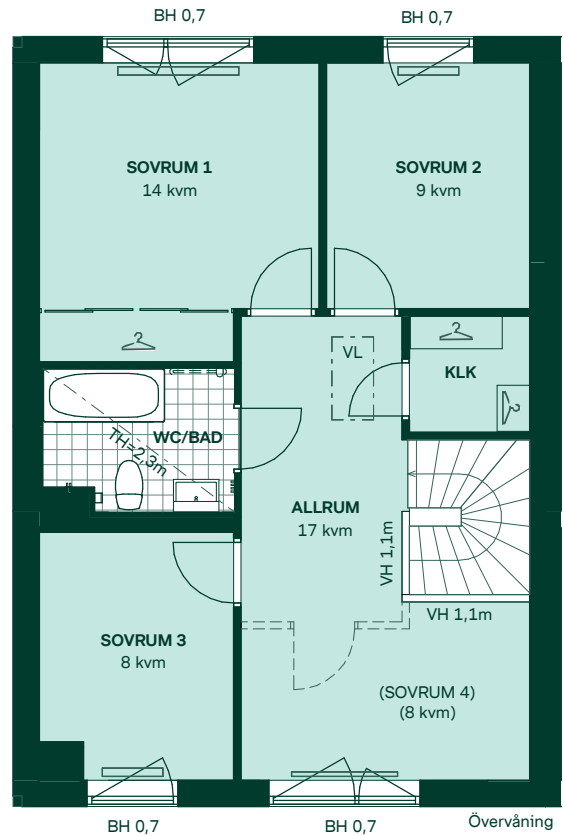

Täppan i Järfälla

121 kvm
5 rum och kök

Hus: 105, 115, 135, 138
Upplåtelseform: Bostadsrätt

- | | | | |
|--|---------------------------------------|---|---------------------------|
|  | Diskmaskin |  | Bröstningshöjd, anges i m |
|  | Inbyggnadshäll |  | Klädkammare |
|  | Frys |  | Mediacentral |
|  | Kylskåp |  | Takhöjd, anges i m |
|  | Högskåp med ugn / förberett för micro |  | Vägghöjd, anges i m |
|  | Torktumlare |  | Vindslucka |
|  | Tvättmaskin |  | Värmepump |
|  | Klädförvaring | | |
|  | Städskåp | | |
|  | Elcentral | | |
|  | Golvvärmefördelare | | |
|  | Vattenmätare | | |
|  | Kapphylla | | |
|  | Förberett för handdukstork | | |
|  | Tillvalsvägg | | |
|  | Radiator | | |

Kvadratmeter är cirka.
Mått anges i meter.
All inredning monteras enligt planritning

SKALA 1:100

Reservasjon för eventuella ändringar och ytavvikelser.
Datum: 2021-07-05