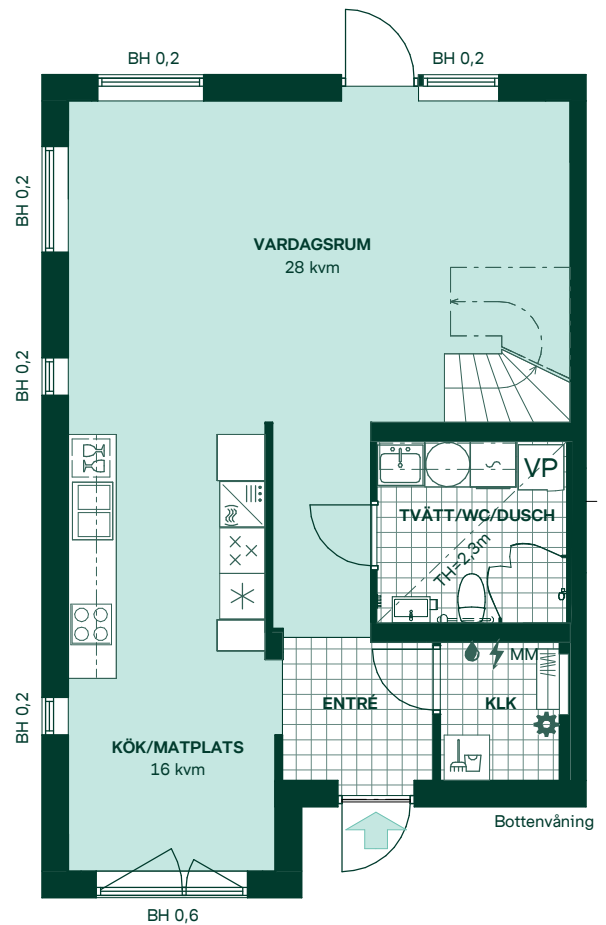

# Täppan i Järfälla

123 kvm  
5 rum och kök

Hus: 109, 117, 121, 130  
Upplåtelseform: Bostadsrätt

- |  |                                       |     |                           |
|--|---------------------------------------|-----|---------------------------|
|    | Diskmaskin                            | BH  | Bröstningshöjd, anges i m |
|    | Inbyggnadshäll                        | KLK | Klädkammare               |
|    | Frys                                  | MM  | Mediacentral              |
|    | Kylskåp                               | TH  | Takhöjd, anges i m        |
|    | Högskåp med ugn / förberett för micro | VH  | Vägghöjd, anges i m       |
|    | Torktumlare                           | VL  | Vindslucka                |
|    | Tvättmaskin                           | VP  | Värmepump                 |
|    | Klädförvaring                         |     |                           |
|    | Städsåp                               |     |                           |
|    | Elcentral                             |     |                           |
|    | Golvvärmefördelare                    |     |                           |
|    | Vattenmätare                          |     |                           |
|    | Kapphylla                             |     |                           |
|   | Förberett för handdukstork            |     |                           |
|  | Tillvalsvägg                          |     |                           |
|  | Radiator                              |     |                           |

Kvadratmeter är cirka.  
Mått anges i meter.  
All inredning monteras enligt planritning

SKALA 1:100

Reservasjon för eventuella ändringar och ytavvikelser.  
Datum: 2021-07-05