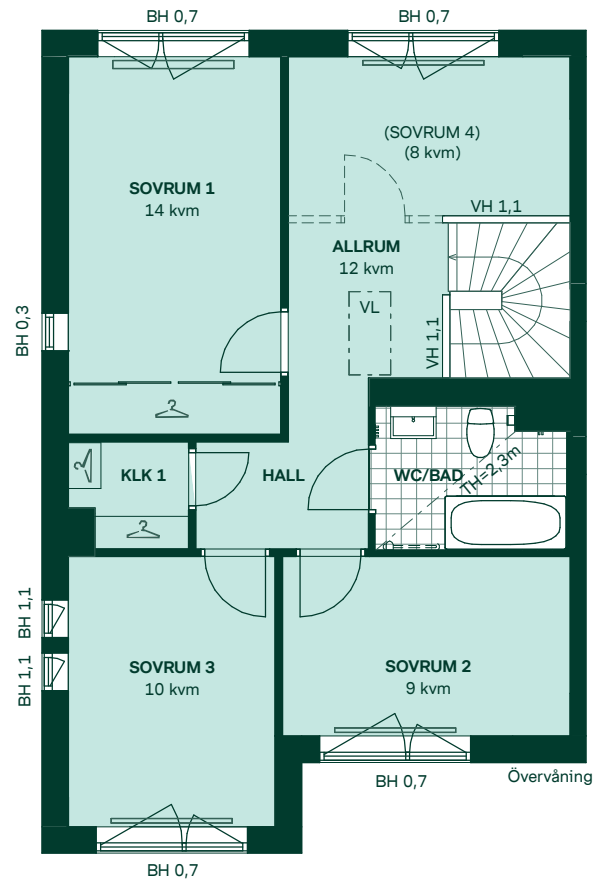

# Täppan i Järfälla

123 kvm  
5 rum och kök

Hus: 109, 117, 121, 130  
Upplåtelseform: Bostadsrätt

- |  |                                       |     |                           |
|--|---------------------------------------|-----|---------------------------|
|    | Diskmaskin                            | BH  | Bröstningshöjd, anges i m |
|    | Inbyggnadshäll                        | KLK | Klädkammare               |
|    | Frys                                  | MM  | Mediacentral              |
|    | Kylskåp                               | TH  | Takhöjd, anges i m        |
|    | Högskåp med ugn / förberett för micro | VH  | Vägghöjd, anges i m       |
|    | Torktumlare                           | VL  | Vindslucka                |
|    | Tvättmaskin                           | VP  | Värmepump                 |
|    | Klädförvaring                         |     |                           |
|    | Städsåp                               |     |                           |
|    | Elcentral                             |     |                           |
|    | Golvvärmefördelare                    |     |                           |
|    | Vattenmätare                          |     |                           |
|    | Kapphylla                             |     |                           |
|   | Förberett för handdukstork            |     |                           |
|  | Tillvalsvägg                          |     |                           |
|  | Radiator                              |     |                           |

Kvadratmeter är cirka.  
Mått anges i meter.  
All inredning monteras enligt planritning

SKALA 1:100

Reservasjon för eventuella ändringar och ytavvikelser.  
Datum: 2021-07-05