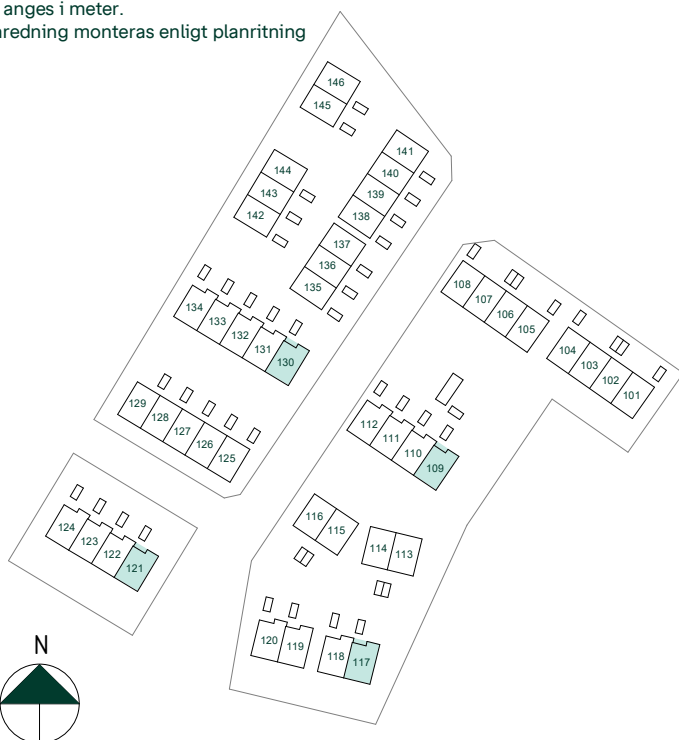

# Täppan i Järfälla

123 kvm  
5 rum och kök

Hus: 109, 117, 121, 130  
Upplåtelseform: Bostadsrätt

- |  |                                       |     |                           |
|--|---------------------------------------|-----|---------------------------|
|    | Diskmaskin                            | BH  | Bröstningshöjd, anges i m |
|    | Inbyggnadshäll                        | KLK | Klädkammare               |
|    | Frys                                  | MM  | Mediacentral              |
|    | Kylskåp                               | TH  | Takhöjd, anges i m        |
|    | Högskåp med ugn / förberett för micro | VH  | Vägghöjd, anges i m       |
|    | Torktumlare                           | VL  | Vindslucka                |
|    | Tvättmaskin                           | VP  | Värmepump                 |
|    | Klädförvaring                         |     |                           |
|    | Städsåp                               |     |                           |
|    | Elcentral                             |     |                           |
|    | Golvvärmefördelare                    |     |                           |
|    | Vattenmätare                          |     |                           |
|    | Kapphylla                             |     |                           |
|   | Förberett för handdukstork            |     |                           |
|  | Tillvalsvägg                          |     |                           |
|  | Radiator                              |     |                           |

Kvadratmeter är cirka.  
Mått anges i meter.  
All inredning monteras enligt planritning

SKALA 1:100

Reservasjon för eventuella ändringar och ytavvikelser.  
Datum: 2021-07-05