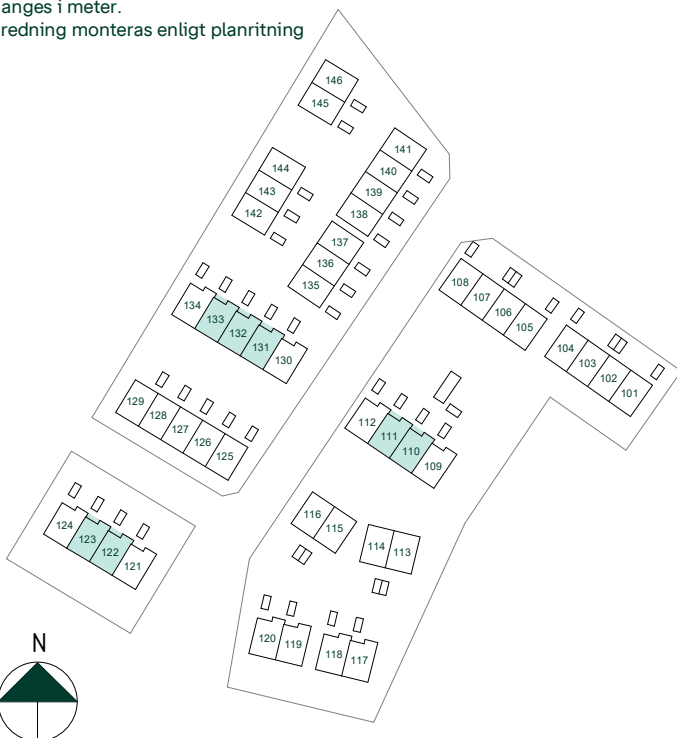

# Täppan i Järfälla

123 kvm  
5 rum och kök

Hus: 110-111, 122-123, 131-133  
Upplåtelseform: Bostadsrätt

- |                                                                                    |                                       |     |                           |
|------------------------------------------------------------------------------------|---------------------------------------|-----|---------------------------|
|    | Diskmaskin                            | BH  | Bröstningshöjd, anges i m |
|    | Inbyggnadshäll                        | KLK | Klädkammare               |
|    | Frys                                  | MM  | Mediacentral              |
|    | Kylskåp                               | TH  | Takhöjd, anges i m        |
|    | Högskåp med ugn / förberett för micro | VH  | Vägghöjd, anges i m       |
|    | Torktumlare                           | VL  | Vindslucka                |
|    | Tvättmaskin                           | VP  | Värmepump                 |
|    | Klädförvaring                         |     |                           |
|    | Städsåp                               |     |                           |
|    | Elcentral                             |     |                           |
|    | Golvvärmefördelare                    |     |                           |
|    | Vattenmätare                          |     |                           |
|    | Kapphylla                             |     |                           |
|   | Förberett för handdukstork            |     |                           |
|  | Tillvalsvägg                          |     |                           |
|  | Radiator                              |     |                           |

Kvadratmeter är cirka.  
Mått anges i meter.  
All inredning monteras enligt planritning

SKALA 1:100

Reservation för eventuella ändringar och ytavvikelser.  
Datum: 2021-07-05