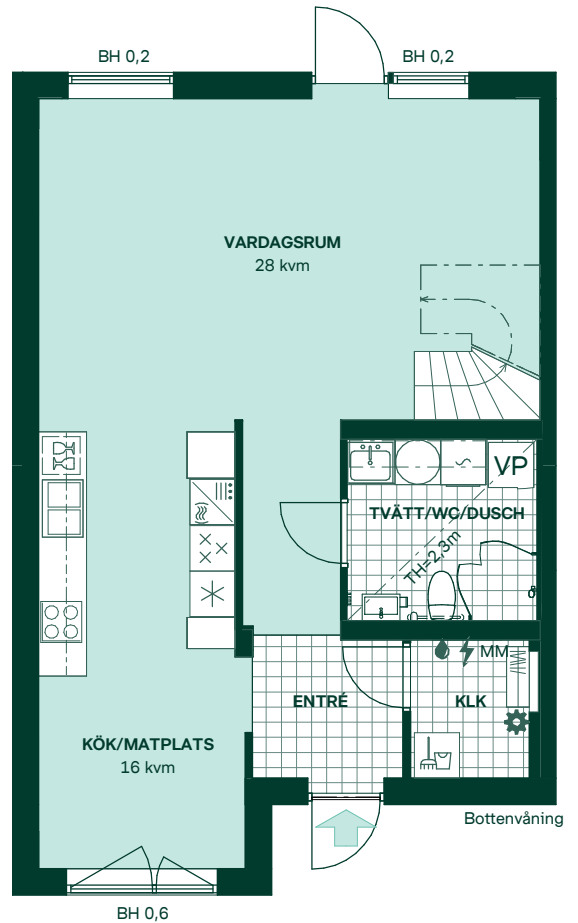

# Täppan i Järfälla

123 kvm  
5 rum och kök

Hus: 110-111, 122-123, 131-133  
Upplåtelseform: Bostadsrätt

- |                                                                                    |                                       |     |                           |
|------------------------------------------------------------------------------------|---------------------------------------|-----|---------------------------|
|    | Diskmaskin                            | BH  | Bröstningshöjd, anges i m |
|    | Inbyggnadshäll                        | KLK | Klädkammare               |
|    | Frys                                  | MM  | Mediacentral              |
|    | Kylskåp                               | TH  | Takhöjd, anges i m        |
|    | Högskåp med ugn / förberett för micro | VH  | Vägghöjd, anges i m       |
|    | Torktumlare                           | VL  | Vindslucka                |
|    | Tvättmaskin                           | VP  | Värmepump                 |
|    | Klädförvaring                         |     |                           |
|    | Städsåp                               |     |                           |
|    | Elcentral                             |     |                           |
|    | Golvvärmefördelare                    |     |                           |
|    | Vattenmätare                          |     |                           |
|    | Kapphylla                             |     |                           |
|   | Förberett för handdukstork            |     |                           |
|  | Tillvalsvägg                          |     |                           |
|  | Radiator                              |     |                           |

Kvadratmeter är cirka.  
Mått anges i meter.  
All inredning monteras enligt planritning

SKALA 1:100

Reservation för eventuella ändringar och ytavvikelser.  
Datum: 2021-07-05