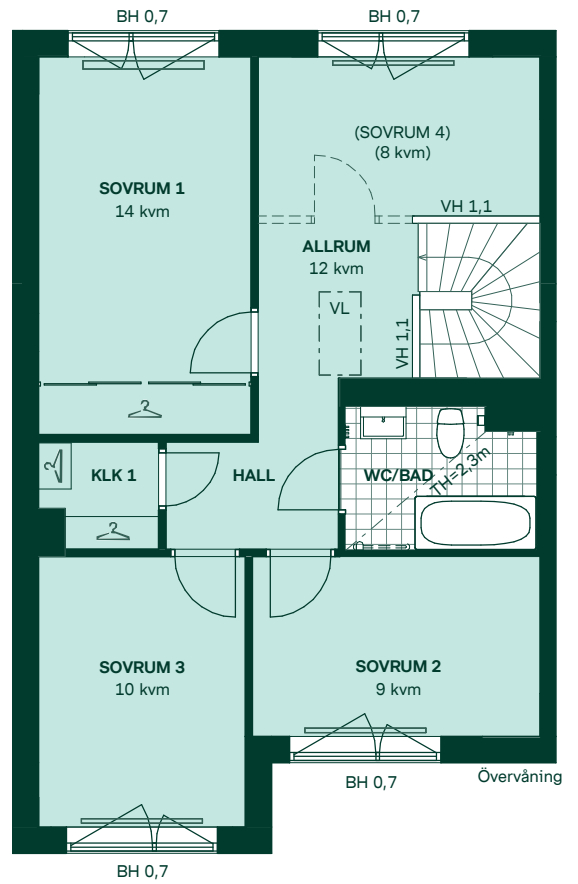

# Täppan i Järfälla

123 kvm  
5 rum och kök

Hus: 110-111, 122-123, 131-133  
Upplåtelseform: Bostadsrätt

- |                                                                                    |                                       |     |                           |
|------------------------------------------------------------------------------------|---------------------------------------|-----|---------------------------|
|    | Diskmaskin                            | BH  | Bröstningshöjd, anges i m |
|    | Inbyggnadshäll                        | KLK | Klädkammare               |
|    | Frys                                  | MM  | Mediacentral              |
|    | Kylskåp                               | TH  | Takhöjd, anges i m        |
|    | Högskåp med ugn / förberett för micro | VH  | Vägghöjd, anges i m       |
|    | Torktumlare                           | VL  | Vindslucka                |
|    | Tvättmaskin                           | VP  | Värmepump                 |
|    | Klädförvaring                         |     |                           |
|    | Städsåp                               |     |                           |
|    | Elcentral                             |     |                           |
|    | Golvvärmefördelare                    |     |                           |
|    | Vattenmätare                          |     |                           |
|    | Kapphylla                             |     |                           |
|   | Förberett för handdukstork            |     |                           |
|  | Tillvalsvägg                          |     |                           |
|  | Radiator                              |     |                           |

Kvadratmeter är cirka.  
Mått anges i meter.  
All inredning monteras enligt planritning

SKALA 1:100

Reservation för eventuella ändringar och ytavvikelser.  
Datum: 2021-07-05