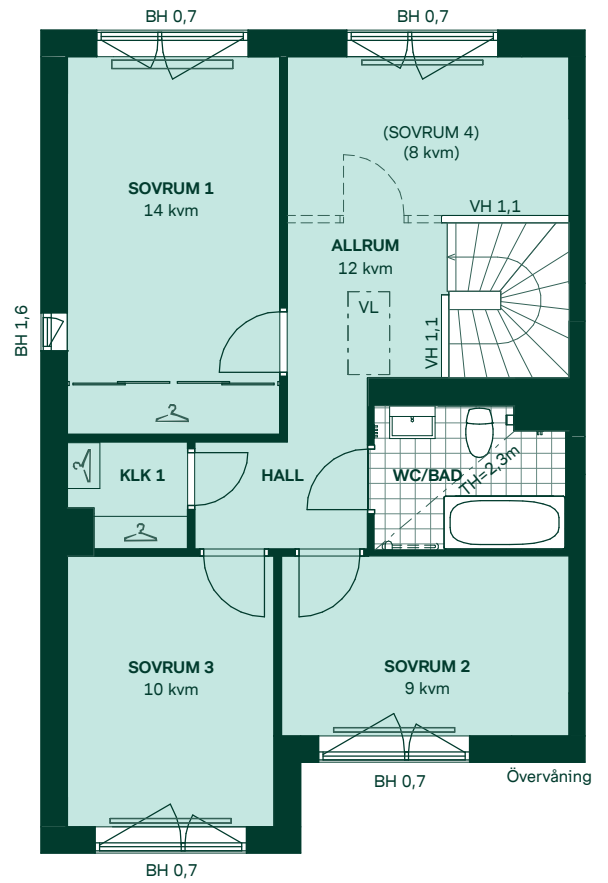

Täppan i Järfälla

123 kvm
5 rum och kök

Hus: 119
Upplåtelseform: Bostadsrätt

	Diskmaskin	BH	Bröstningshöjd, anges i m
	Inbyggnadshäll	KLK	Klädkammare
	Frys	MM	Mediacentral
	Kylskåp	TH	Takhöjd, anges i m
	Högskåp med ugn / förberett för micro	VH	Vägghöjd, anges i m
	Torktumlare	VL	Vindslucka
	Tvättmaskin	VP	Värmepump
	Klädförvaring		
	Städsåp		
	Elcentral		
	Golvvärmefördelare		
	Vattenmätare		
	Kapphylla		
	Förberett för handdukstork		
	Tillvalsvägg		
	Radiator		

Kvadratmeter är cirka.
Mått anges i meter.
All inredning monteras enligt planritning

SKALA 1:100

Reservasjon för eventuella ändringar och ytavvikelser.
Datum: 2021-07-05