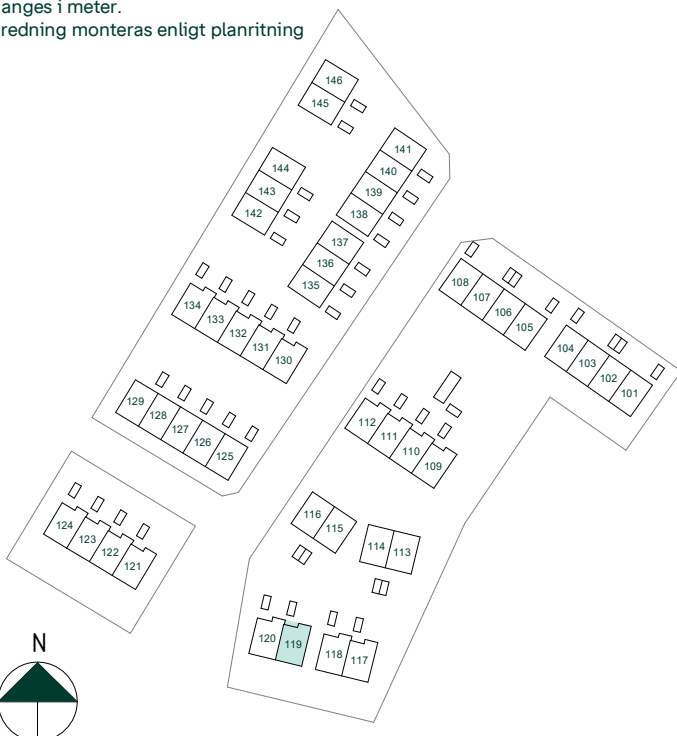

Täppan i Järfälla

123 kvm
5 rum och kök

Hus: 119
Upplåtelseform: Bostadsrätt

	Diskmaskin	BH	Bröstningshöjd, anges i m
	Inbyggnadshäll	KLK	Klädkammare
	Frys	MM	Mediacentral
	Kylskåp	TH	Takhöjd, anges i m
	Högskåp med ugn / förberett för micro	VH	Vägghöjd, anges i m
	Torktumlare	VL	Vindslucka
	Tvättmaskin	VP	Värmepump
	Klädförvaring		
	Städsåp		
	Elcentral		
	Golvvärmefördelare		
	Vattenmätare		
	Kapphylla		
	Förberett för handdukstork		
	Tillvalsvägg		
	Radiator		

Kvadratmeter är cirka.
Mått anges i meter.
All inredning monteras enligt planritning

SKALA 1:100

Reservasjon för eventuella ändringar och ytavvikelser.
Datum: 2021-07-05