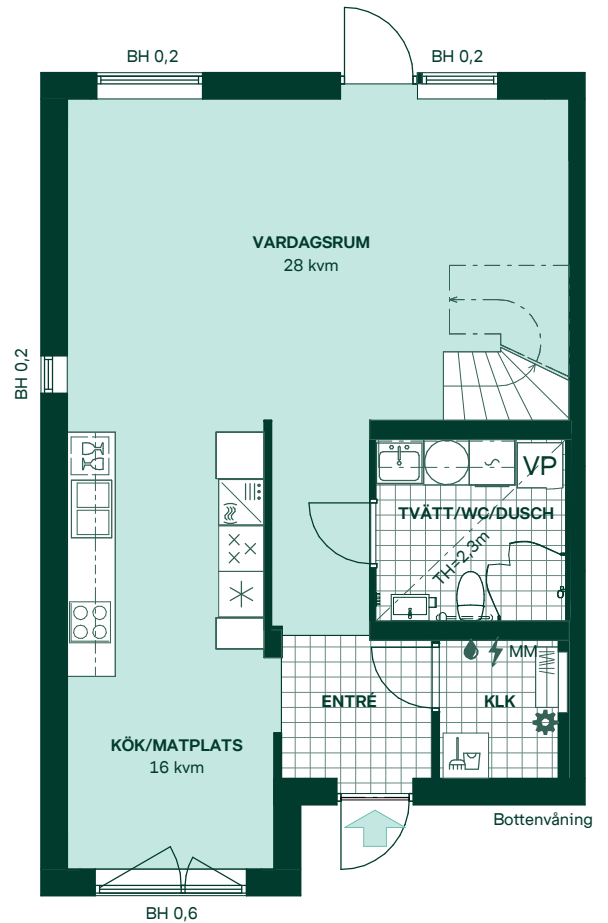

Täppan i Järfälla

123 kvm
5 rum och kök

Hus: 119
Upplåtelseform: Bostadsrätt

	Diskmaskin	BH	Bröstningshöjd, anges i m
	Inbyggnadshäll	KLK	Klädkammare
	Frys	MM	Mediacentral
	Kylskåp	TH	Takhöjd, anges i m
	Högskåp med ugn / förberett för micro	VH	Vägghöjd, anges i m
	Torktumlare	VL	Vindslucka
	Tvättmaskin	VP	Värmepump
	Klädförvaring		
	Städsåp		
	Elcentral		
	Golvvärmefördelare		
	Vattenmätare		
	Kapphylla		
	Förberett för handdukstork		
	Tillvalsvägg		
	Radiator		

Kvadratmeter är cirka.
Mått anges i meter.
All inredning monteras enligt planritning

SKALA 1:100

Reservasjon för eventuella ändringar och ytavvikelser.
Datum: 2021-07-05