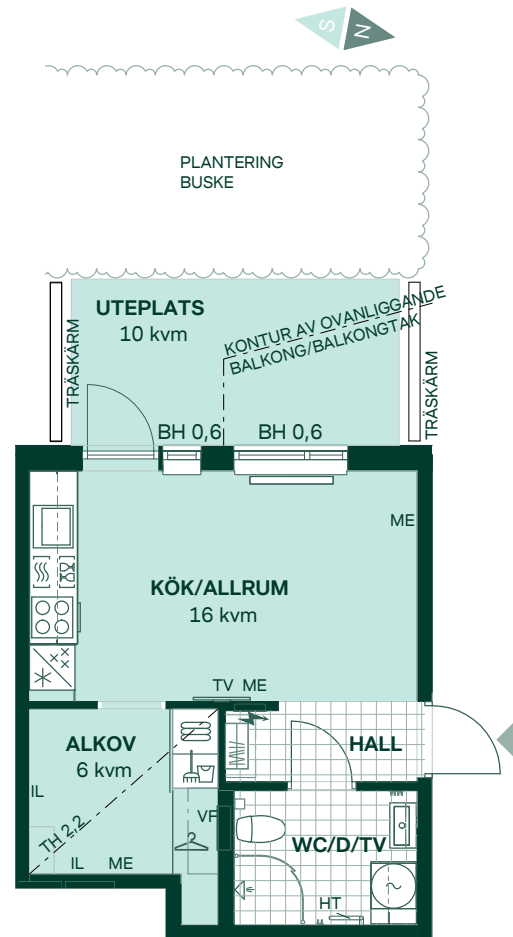

# Kapellgärdet Arena IV, Uppsala

29 kvm

1 rum och kök

Hus: Brf. Diskuskastaren  
Lgh: 4-1002  
Upplåtelseform: Bostadsrätt  
Plan: 10

-  Förberett för diskmaskin
-  Inbyggnadshäll & ugn
-  Kyl / Frys
-  Förberett för mikrovågsugn i väggskåp
-  Överskåp
-  Rundad duschvägg
-  Kombimaskin
-  Klädförvaring
-  Linneskåp
-  Städskåpsinredning
-  Elcentral
-  Radiator/konvektor
-  Hatthylla
- TV Förstärkt lättvägg för upphängning av TV
- ME Mediauttag
- IL Inspektionslucka
- VF Värmefördelarskåp, infällt
- HT Handdukstork
- BH Bröstningshöjd
- TH Takhöjd vid inklädnad/lokal försänkning

Alla mått anges i meter  
Kvadratmeter är cirka  
Takhöjd 2,5 m om inget annat anges.  
Separat lägenhetsförråd om c:a 3 - 5 kvm

SKALA 1:100

Reservation för eventuella ändringar och ytavvikelser.  
Datum: 2020-06-08