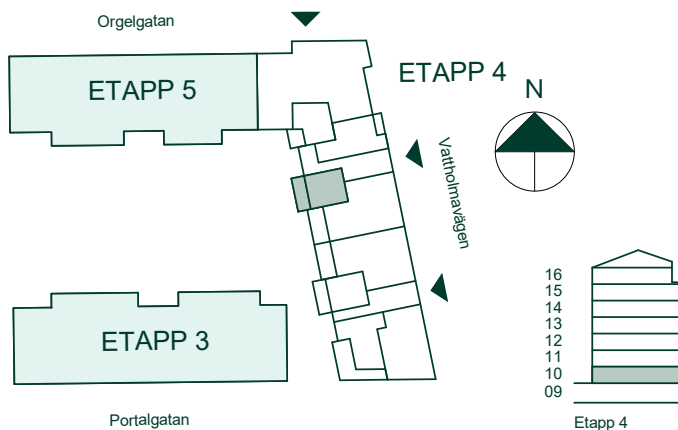

# Kapellgärdet Arena IV, Uppsala

29 kvm

1 rum och kök

Hus: Brf. Diskuskastaren  
Lgh: 4-1002  
Upplåtelseform: Bostadsrätt  
Plan: 10

-  Förberett för diskmaskin
-  Inbyggnadshäll & ugn
-  Kyl / Frys
-  Förberett för mikrovågsugn i väggskåp
-  Överskåp
-  Rundad duschvägg
-  Kombimaskin
-  Klädförvaring
-  Linneskåp
-  Städskåpsinredning
-  Elcentral
-  Radiator/konvektor
-  Hatthylla
- TV Förstärkt lättvägg för upphängning av TV
- ME Mediauttag
- IL Inspektionslucka
- VF Värmefördelarskåp, infällt
- HT Handdukstork
- BH Bröstningshöjd
- TH Takhöjd vid inklädnad/lokal försänkning

Alla mått anges i meter  
Kvadratmeter är cirka  
Takhöjd 2,5 m om inget annat anges.  
Separat lägenhetsförråd om c:a 3 - 5 kvm

SKALA 1:100

Reservation för eventuella ändringar och ytavvikelser.  
Datum: 2020-06-08