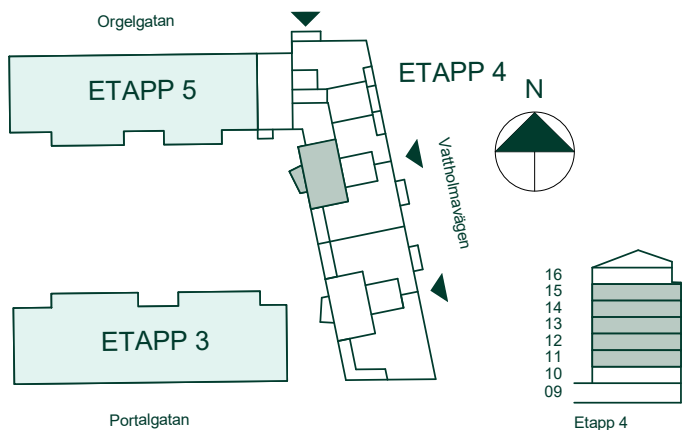

Kapellgärdet Arena IV, Uppsala

56 kvm

2 rum och kök

Hus: Brf. Diskuskastaren

Lgh: 4-1102, 4-1202, 4-1302, 4-1402, 4-1502

Upplåtelseform: Bostadsrätt

Plan: 11, 12, 13, 14, 15

-  Diskmaskin
-  Inbyggnadshäll & ugn
-  Kyl / Frys
-  Förberett för mikrovågsugn i väggskåp
-  Överskåp
-  Rundad duschvägg
-  Kombimaskin
-  Klädförvaring
-  Linneskåp
-  Städsåpsinredning
-  Elcentral
-  Radiator/konvektor
- TV Förstärkt lättvägg för upphängning av TV
- ME Mediauttag
- IL Inspektionslucka
- VF Värmefördelarskåp, infällt
- HT Handdukstork
- BH Bröstningshöjd
- INST Synlig installation i tak

Alla mått anges i meter
 Kvadratmeter är cirka
 Takhöjd 2,5 m om inget annat anges.
 Separat lägenhetsförråd om c:a 3 - 5 kvm

SKALA 1:100

Reservation för eventuella ändringar och ytavvikelser.
 Datum: 2020-06-08