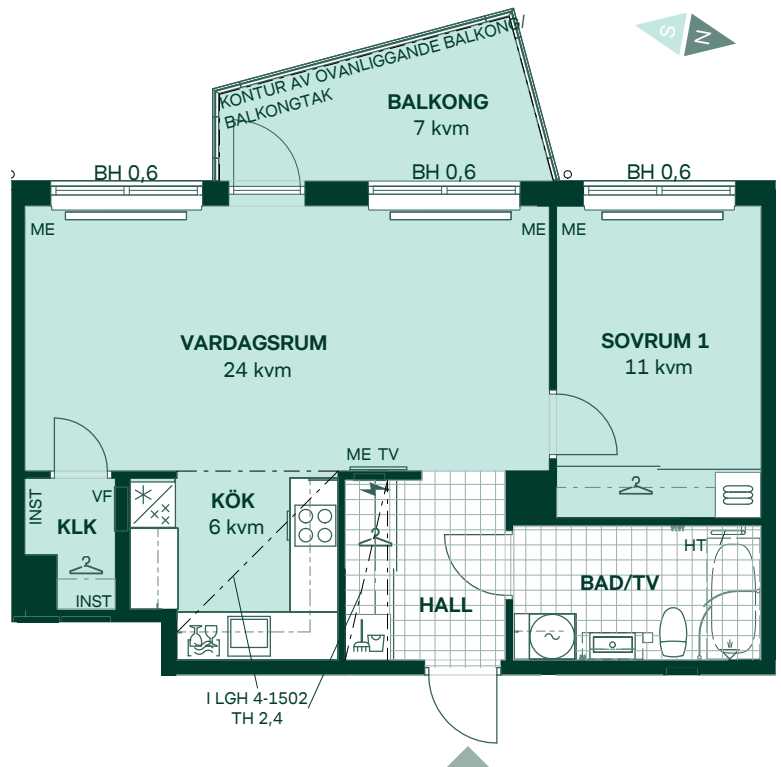

Kapellgärdet Arena IV, Uppsala

56 kvm

2 rum och kök

Hus: Brf. Diskuskastaren

Lgh: 4-1102, 4-1202, 4-1302, 4-1402, 4-1502

Upplåtelseform: Bostadsrätt

Plan: 11, 12, 13, 14, 15

-  Diskmaskin
-  Inbyggnadshäll & ugn
-  Kyl / Frys
-  Förberett för mikrovågsugn i väggskåp
-  Överskåp
-  Rundad duschvägg
-  Kombimaskin
-  Klädförvaring
-  Linneskåp
-  Städsåpsinredning
-  Elcentral
-  Radiator/konvektor
- TV Förstärkt lättvägg för upphängning av TV
- ME Mediauttag
- IL Inspektionslucka
- VF Värmefördelarskåp, infällt
- HT Handdukstork
- BH Bröstningshöjd
- INST Synlig installation i tak

Alla mått anges i meter
 Kvadratmeter är cirka
 Takhöjd 2,5 m om inget annat anges.
 Separat lägenhetsförråd om c:a 3 - 5 kvm

SKALA 1:100

Reservation för eventuella ändringar och ytavvikelser.
 Datum: 2020-06-08