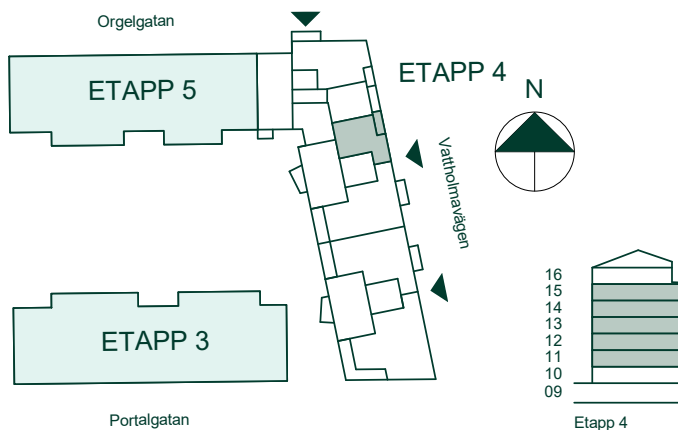

Kapellgärdet Arena IV, Uppsala

46 kvm

2 rum och kök

Hus: Brf. Diskuskastaren

Lgh: 4-1103, 4-1203, 4-1303, 4-1403, 4-1503

Upplåtelseform: Bostadsrätt

Plan: 11, 12, 13, 14, 15

-  Diskmaskin
-  Inbyggnadshäll & ugn
-  Kyl / Frys
-  Förberett för mikrovågsugn i väggskåp
-  Överskåp
-  Rundad duschvägg
-  Kombimaskin
-  Klädförvaring
-  Linneskåp
-  Städskåpsinredning
-  Elcentral
-  Radiator/konvektor
- TV Förstärkt lättvägg för upphängning av TV
- ME Mediauttag
- IL Inspektionslucka
- VF Värmefördelarskåp, infällt
- HT Handdukstork
- BH Bröstningshöjd
- INST Synlig installation i tak

Alla mått anges i meter
 Kvadratmeter är cirka
 Takhöjd 2,5 m om inget annat anges.
 Separat lägenhetsförråd om c:a 3 - 5 kvm

SKALA 1:100

Reservation för eventuella ändringar och ytavvikelser.
 Datum: 2020-06-08