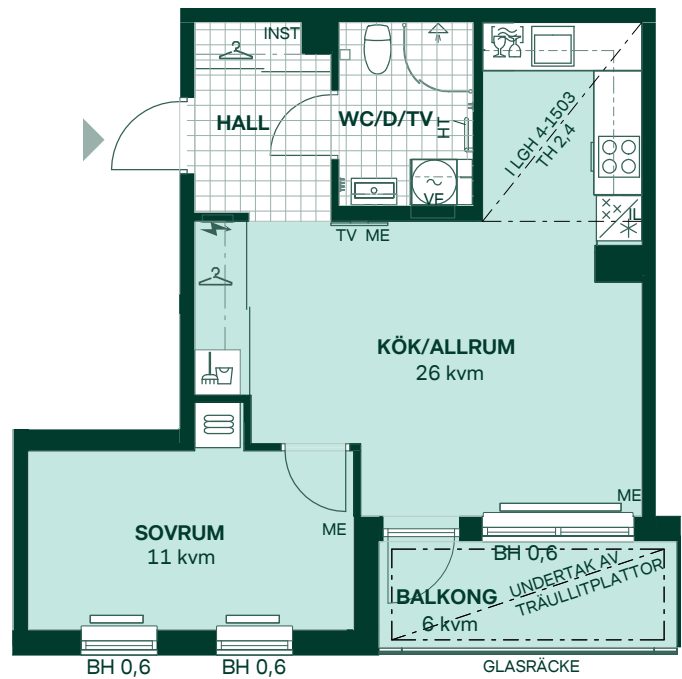

Kapellgärdet Arena IV, Uppsala

46 kvm

2 rum och kök

Hus: Brf. Diskuskastaren

Lgh: 4-1103, 4-1203, 4-1303, 4-1403, 4-1503

Upplåtelseform: Bostadsrätt

Plan: 11, 12, 13, 14, 15

-  Diskmaskin
-  Inbyggnadshäll & ugn
-  Kyl / Frys
-  Förberett för mikrovågsugn i väggskåp
-  Överskåp
-  Rundad duschvägg
-  Kombimaskin
-  Klädförvaring
-  Linneskåp
-  Städskåpsinredning
-  Elcentral
-  Radiator/konvektor
- TV Förstärkt lättvägg för upphängning av TV
- ME Mediauttag
- IL Inspektionslucka
- VF Värmefördelarskåp, infällt
- HT Handdukstork
- BH Bröstningshöjd
- INST Synlig installation i tak

Alla mått anges i meter
 Kvadratmeter är cirka
 Takhöjd 2,5 m om inget annat anges.
 Separat lägenhetsförråd om c:a 3 - 5 kvm

SKALA 1:100

Reservation för eventuella ändringar och ytavvikelser.
 Datum: 2020-06-08