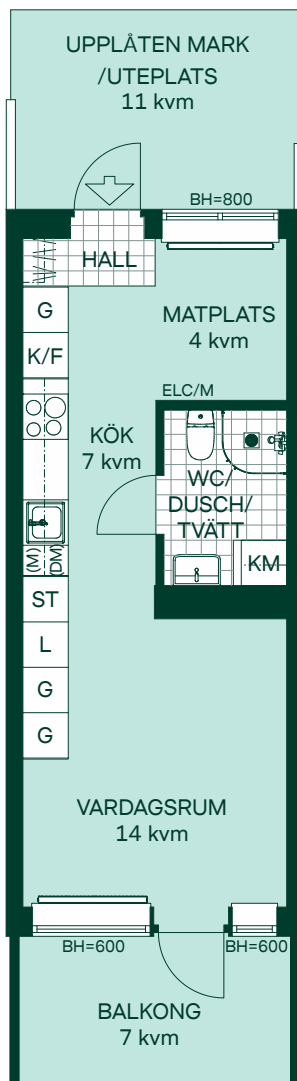

32 kvm 1 rum och kök

LGH: C1002
Plan: 10

- K/F Kyl/Frys
- Glaskeramikhäll med ugn
- KM Kombimaskin
- G Garderobskåp
- ST Städskåp
- L Linneskåp
- (DM) Förberett för diskmaskin
- (M) Mikro som tillval
- Radiator
- Hatthylla
- ELC/M Elcentral/Multimediaskåp
- BH Bröstningshöjd

	16
15	15
14	14
13	13
12	12
11	11
10	10
09	09

Generell takhöjd 2,5m

SKALA 1:100