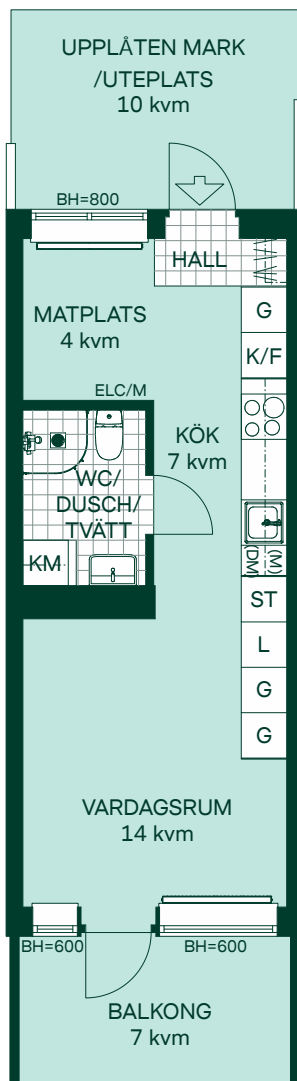

32 kvm 1 rum och kök

LGH: D1003
Plan: 10

- K/F Kyl/Frys
- Glaskeramikhäll med ugn
- KM Kombimaskin
- G Garderobskåp
- ST Städskåp
- L Linneskåp
- (DM) Förberett för diskmaskin
- (M) Mikro som tillval
- Radiator
- Hatthylla
- ELC/M Elcentral/Multimediaskåp
- BH Bröstningshöjd

Generell takhöjd 2,5m

SKALA 1:100

		16
15		15
14		14
13		13
12		12
11		11
10		10
09		09