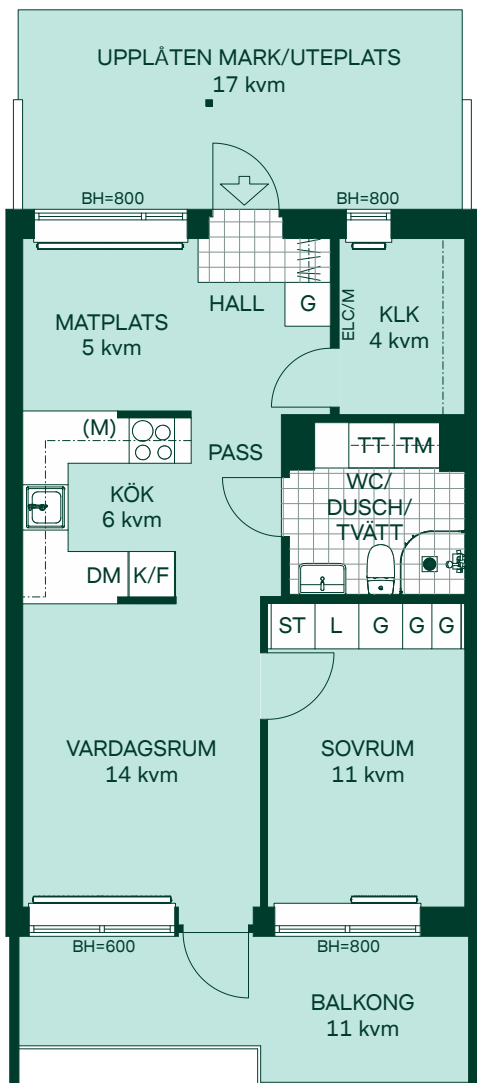

55 kvm 2 rum och kök

LGH: D1002
Plan: 10

- K/F Kyl/Frys
- ⊙ ⊙ Glaskeramikhäll med ugn
- DM Diskmaskin
- TT Torktumlare
- TM Tvättmaskin
- G Garderobskåp
- ST Städsåp
- L Linnesåp
- (M) Mikro som tillval
- Radiator
- HATTHYLLA Hatthylla
- ELC/M Elcentral/Multimediaskåp
- BH Bröstningshöjd

					16
					15
					14
					13
					12
					11
					10
					09

Generell takhöjd 2,5m