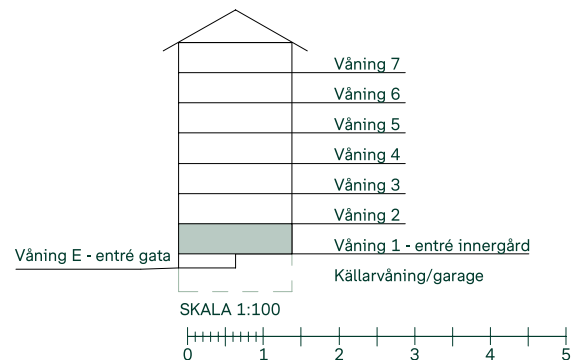

Kryddan I i Södra Ekkällan

91 kvm

4 rum och kök

Trapphus: 1

Lgh: 1:1005

Upplåtelseform: Bostadsrätt

Våning: 1

-  Diskmaskin
-  Inbyggnadshäll i glaskeramik
-  Frys
-  Kylskåp
-  Högsåp med ugn / förberett för mikro
-  Överskåp i kök
Tillval av överskåp i badrum
-  Tillval av högsåp i badrum
-  Duschvägg
-  Torktumlare
-  Tvättmaskin
-  Klädförvaring
-  Linneinredning
-  Städinredning
-  Elcentral
- MEDIA** Mediauttag
-  Radiator
-  Förberett för handdukstork
-  Kapphylla
- SKJD. Skjutdörrsgarderob
- BH Bröstningshöjd fönster

Mått anges i meter.
Kvadratmeter är cirka.
Takhöjd 2,5 m om inget annat anges.
All inredning monteras enligt planritning.

Reservation för eventuella ändringar och ytavvikelser.
Datum: 2022-02-14