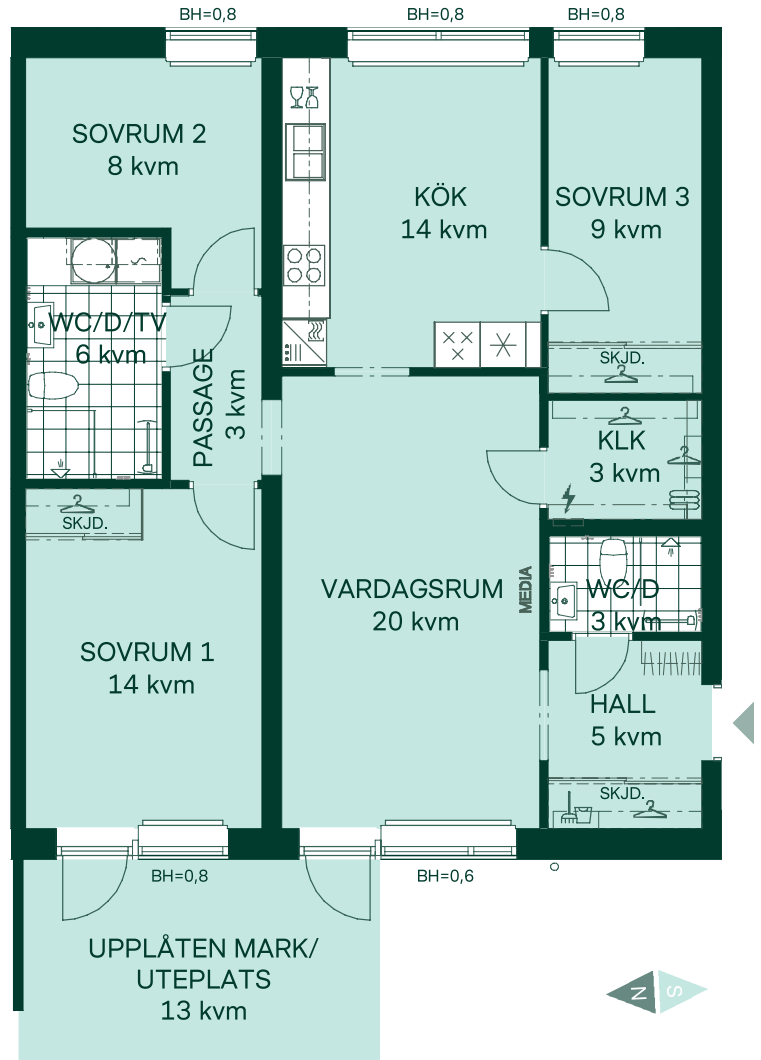

Kryddan I i Södra Ekkällan

91 kvm

4 rum och kök

Trapphus: 1

Lgh: 1:1005

Upplåtelseform: Bostadsrätt

Våning: 1

-  Diskmaskin
-  Inbyggnadshäll i glaskeramik
-  Frys
-  Kylskåp
-  Högsåp med ugn / förberett för mikro
-  Överskåp i kök
Tillval av överskåp i badrum
-  Tillval av högsåp i badrum
-  Duschvägg
-  Torktumlare
-  Tvättmaskin
-  Klädförvaring
-  Linneinredning
-  Städinredning
-  Elcentral
- MEDIA** Mediauttag
-  Radiator
-  Förberett för handdukstork
-  Kapphylla
- SKJD. Skjutdörrsgarderob
- BH Bröstningshöjd fönster

Mått anges i meter.
Kvadratmeter är cirka.
Takhöjd 2,5 m om inget annat anges.
All inredning monteras enligt planritning.

Reservation för eventuella ändringar och ytavvikelser.
Datum: 2022-02-14