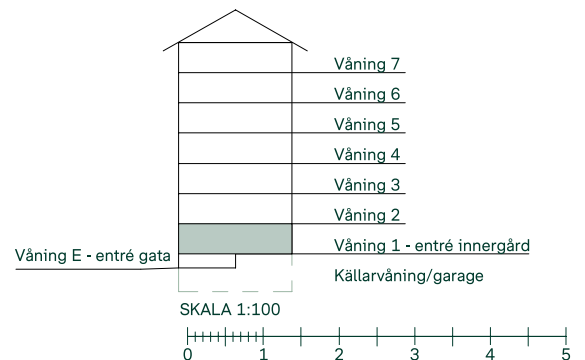

Kryddan I i Södra Ekkällan

91 kvm

4 rum och kök

Trapphus: 2

Lgh: 2:1001

Upplåtelseform: Bostadsrätt

Våning: 1

-  Diskmaskin
-  Inbyggnadshäll i glaskeramik
-  Frys
-  Kylskåp
-  Högsåp med ugn / förberett för mikro
-  Överskåp i kök
Tillval av överskåp i badrum
-  Tillval av högsåp i badrum
-  Duschvägg
-  Torktumlare
-  Tvättmaskin
-  Klädförvaring
-  Linneinredning
-  Städnredning
-  Elcentral
- MEDIA** Mediauttag
-  Radiator
-  Förberett för handdukstork
-  Kapphylla
- SKJD. Skjutdörrsgarderob
- BH Bröstningshöjd fönster

Mått anges i meter.
Kvadratmeter är cirka.
Takhöjd 2,5 m om inget annat anges.
All inredning monteras enligt planritning.

Reservation för eventuella ändringar och ytavvikelser.
Datum: 2022-02-14