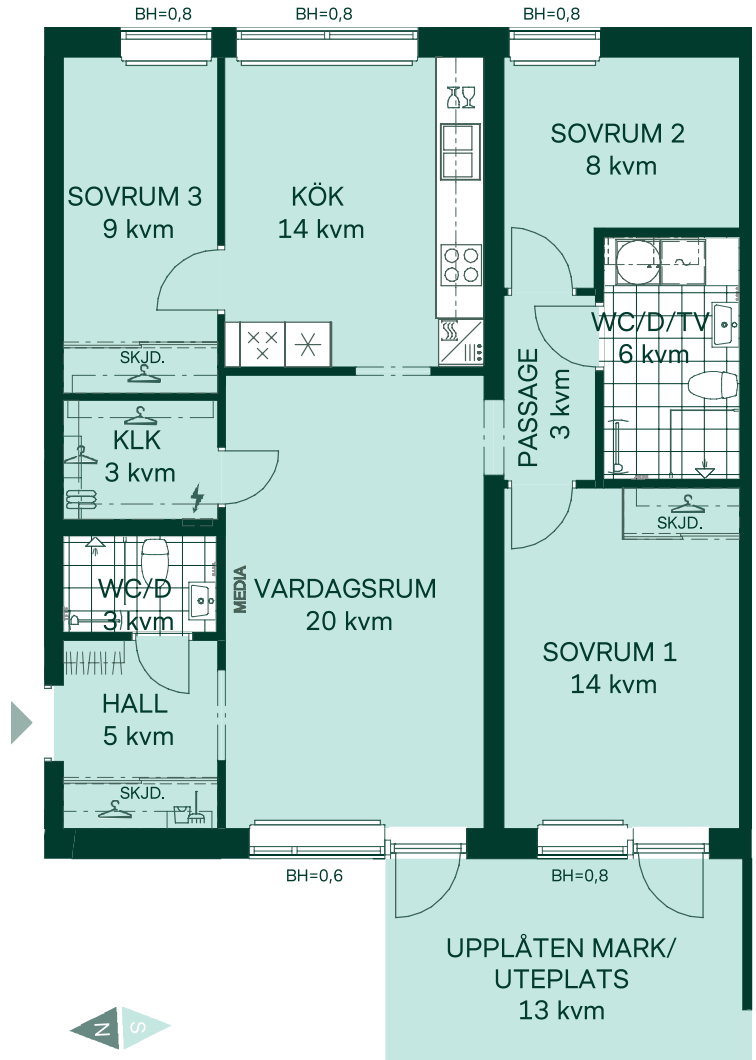

Kryddan I i Södra Ekkällan

91 kvm

4 rum och kök

Trapphus: 2

Lgh: 2:1001

Upplåtelseform: Bostadsrätt

Våning: 1

-  Diskmaskin
-  Inbyggnadshäll i glaskeramik
-  Frys
-  Kylskåp
-  Högsåp med ugn / förberett för mikro
-  Överskåp i kök
Tillval av överskåp i badrum
-  Tillval av högsåp i badrum
-  Duschvägg
-  Torktumlare
-  Tvättmaskin
-  Klädförvaring
-  Linneinredning
-  Städnredning
-  Elcentral
- MEDIA** Mediauttag
-  Radiator
-  Förberett för handdukstork
-  Kapphylla
- SKJD. Skjutdörrsgarderob
- BH Bröstningshöjd fönster

Mått anges i meter.
Kvadratmeter är cirka.
Takhöjd 2,5 m om inget annat anges.
All inredning monteras enligt planritning.

Reservation för eventuella ändringar och ytavvikelser.
Datum: 2022-02-14