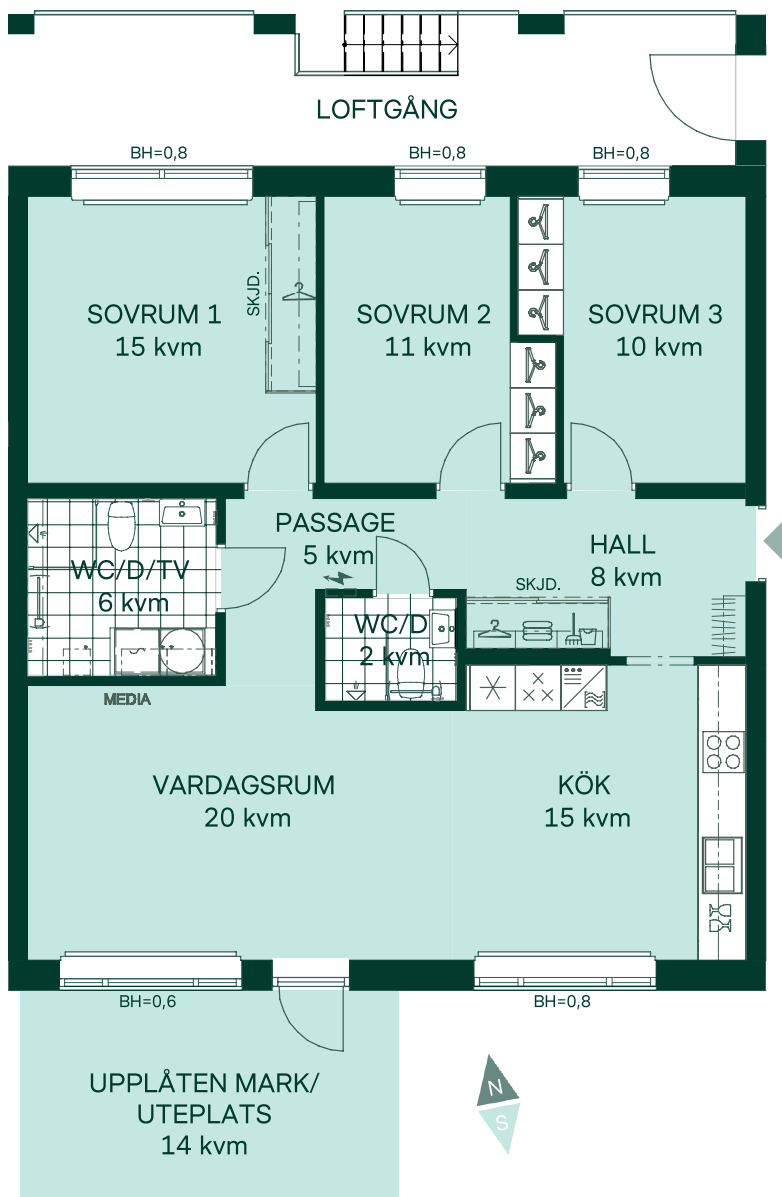

Kryddan I i Södra Ekkällan

96 kvm

4 rum och kök

Trapphus: 2

Lgh: 2:1002

Upplåtelseform: Bostadsrätt

Våning: 1

-  Diskmaskin
-  Inbyggnadshäll i glaskeramik
-  Frys
-  Kylskåp
-  Högsåp med ugn / förberett för mikro
-  Översåp i kök
Tillval av översåp i badrum
-  Tillval av högsåp i badrum
-  Duschvägg
-  Torktumlare
-  Tvättmaskin
-  Klådförvaring
-  Linneinredning
-  Stådnredning
-  Elcentral
- MEDIA** Mediauttag
-  Radiator
-  Förberett för handdukstork
-  Kapphylla
- SKJD. Skjutdörrsgarderob
- BH Bröstningshöjd fönster

Mått anges i meter.
Kvadratmeter är cirka.
Takhöjd 2,5 m om inget annat anges.
All inredning monteras enligt planritning.

Reservation för eventuella ändringar och ytavvikelser.
Datum: 2022-02-14