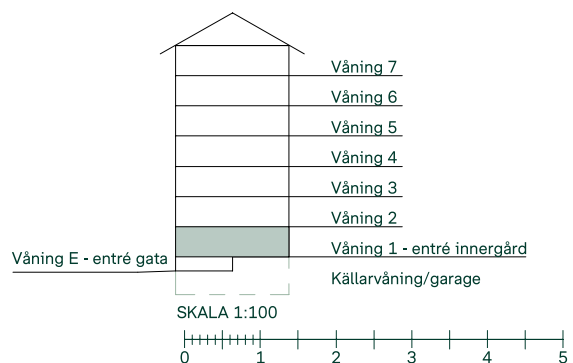

Kryddan I i Södra Ekkällan

96 kvm

4 rum och kök

Trapphus: 2

Lgh: 2:1002

Upplåtelseform: Bostadsrätt

Våning: 1

-  Diskmaskin
-  Inbyggnadshäll i glaskeramik
-  Frys
-  Kylskåp
-  Högsåp med ugn / förberett för mikro
-  Översåp i kök
Tillval av översåp i badrum
-  Tillval av högsåp i badrum
-  Duschvägg
-  Torktumlare
-  Tvättmaskin
-  Klådförvaring
-  Linneinredning
-  Stådnredning
-  Elcentral
- MEDIA** Mediauttag
-  Radiator
-  Förberett för handdukstork
-  Kapphylla
- SKJD. Skjutdörrsgarderob
- BH Bröstningshöjd fönster

Mått anges i meter.
Kvadratmeter är cirka.
Takhöjd 2,5 m om inget annat anges.
All inredning monteras enligt planritning.

Reservation för eventuella ändringar och ytavvikelser.
Datum: 2022-02-14