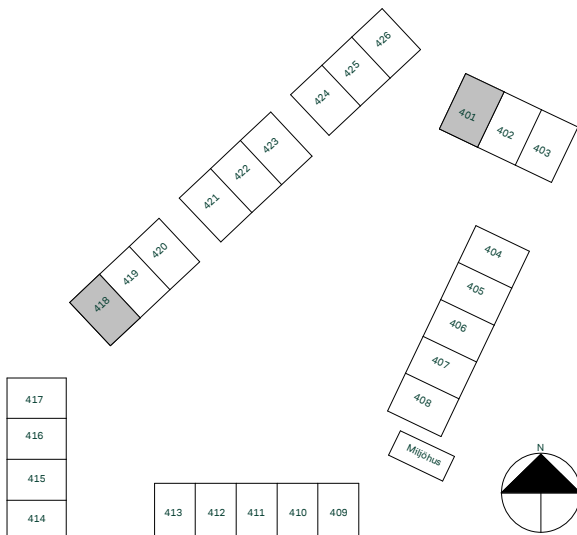

Körsbärsglantan i Kareby Äng

123 kvm
5 rum och kök

Hus: 401, 418
Upplåtelseform: Bostadsrätt

	Diskmaskin	BH	Bröstningshöjd, anges i m
	Inbyggnadshäll	KLK	Klädkammare
	Frys	MM	Mediacentral
	Kylskåp	TH	Takhöjd, anges i m
	Högskåp med ugn/ Förberett för micro	VH	Vägghöjd, anges i m
	Torktumlare	VL	Vindslucka
	Tvättmaskin	VP	Värmepump
	Klädförvaring	SKJD	Skjutsdörr
	Städsåp		
	Elcentral		
	Golvvärmefördelare		
	Vattenmätare		
	Kapphylla		
	Förberett för handduktork		
	Tillvalsvägg		
	Radiator		

Kvadratmeter är cirka.
Mått anges i meter.
All inredning monteras enligt planritning.

SKALA 1:100

Reservation för eventuella ändringar och ytavvikelser.
Datum: 2022-02-25