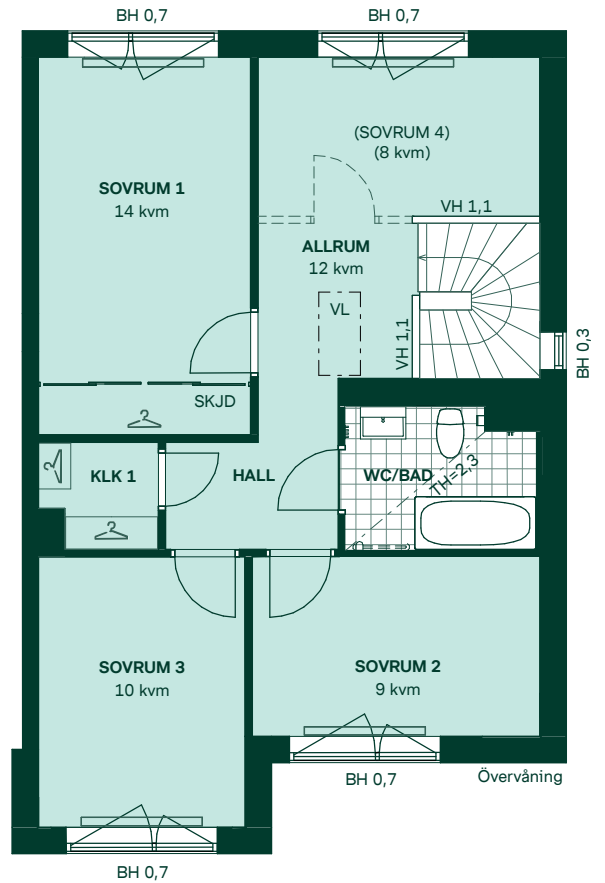

Körsbärsglantan i Kareby Äng

123 kvm
5 rum och kök

Hus: 401, 418
Upplåtelseform: Bostadsrätt

	Diskmaskin	BH	Bröstningshöjd, anges i m
	Inbyggnadshäll	KLK	Klädkammare
	Frys	MM	Mediacentral
	Kylskåp	TH	Takhöjd, anges i m
	Högskåp med ugn/ Förberett för micro	VH	Vägghöjd, anges i m
	Torktumlare	VL	Vindslucka
	Tvättmaskin	VP	Värmepump
	Klädförvaring	SKJD	Skjutsdörr
	Städsåp		
	Elcentral		
	Golvvärmefördelare		
	Vattenmätare		
	Kapphylla		
	Förberett för handduktork		
	Tillvalsvägg		
	Radiator		

Kvadratmeter är cirka.
Mått anges i meter.
All inredning monteras enligt planritning.

SKALA 1:100

Reservation för eventuella ändringar och ytavvikelser.
Datum: 2022-02-25