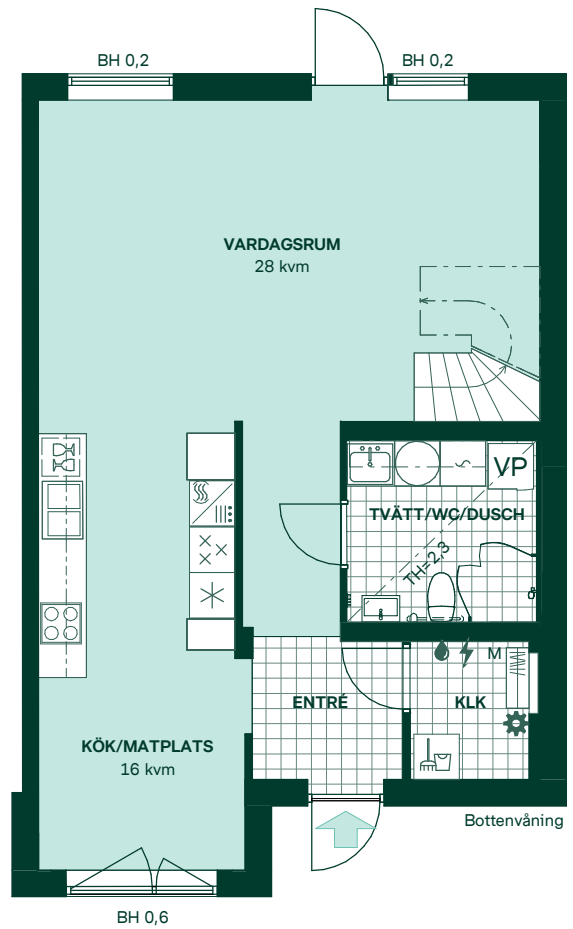

Körsbärsglantan i Kareby Äng

123 kvm
5 rum och kök

Hus: 401, 418
Upplåtelseform: Bostadsrätt

	Diskmaskin	BH	Bröstningshöjd, anges i m
	Inbyggnadshäll	KLK	Klädkammare
	Frys	MM	Mediacentral
	Kylskåp	TH	Takhöjd, anges i m
	Högskåp med ugn/ Förberett för micro	VH	Vägghöjd, anges i m
	Torktumlare	VL	Vindslucka
	Tvättmaskin	VP	Värmepump
	Klädförvaring	SKJD	Skjutsdörr
	Städsåp		
	Elcentral		
	Golvvärmefördelare		
	Vattenmätare		
	Kapphylla		
	Förberett för handduktork		
	Tillvalsvägg		
	Radiator		

Kvadratmeter är cirka.
Mått anges i meter.
All inredning monteras enligt planritning.

SKALA 1:100

Reservation för eventuella ändringar och ytavvikelser.
Datum: 2022-02-25