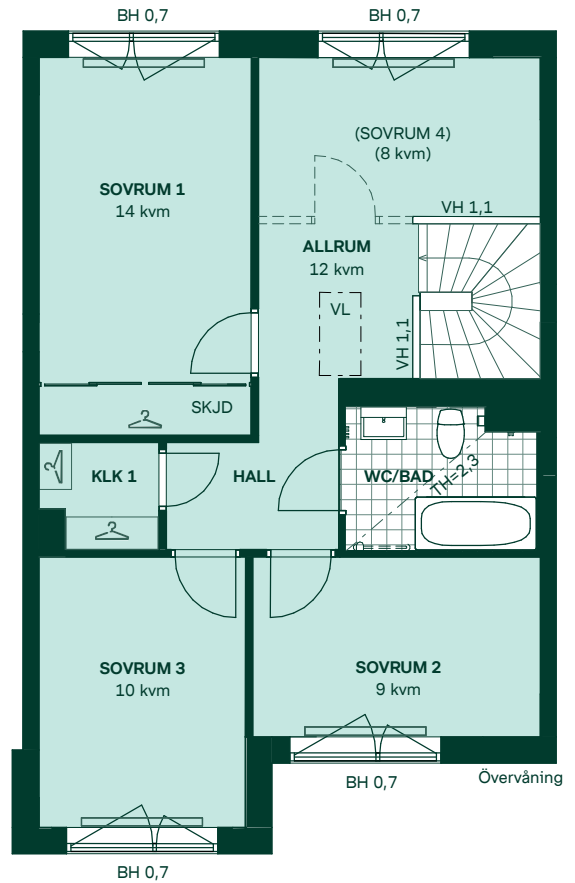

# Körsbärsgläntan i Kareby Äng

123 kvm  
5 rum och kök

Hus: 402, 419  
Upplåtelseform: Bostadsrätt

	Diskmaskin	BH	Bröstningshöjd, anges i m
	Inbyggnadshäll	KLK	Klädkammare
	Frys	MM	Mediacentral
	Kylskåp	TH	Takhöjd, anges i m
	Högskåp med ugn/ Förberett för micro	VH	Vägghöjd, anges i m
	Torktumlare	VL	Vindslucka
	Tvättmaskin	VP	Värmepump
	Klädförvaring	SKJD	Skjuddörr
	Städska		
	Elcentral		
	Golvvärmefördelare		
	Vattenmätare		
	Kapphylla		
	Förberett för handdukstork		
	Tillvalsvägg		
	Radiator		

Kvadratmeter är cirka.  
Mått anges i meter.  
All inredning monteras enligt planritning.

SKALA 1:100

Reservasjon för eventuella ändringar och ytavvikelser.  
Datum: 2022-02-25