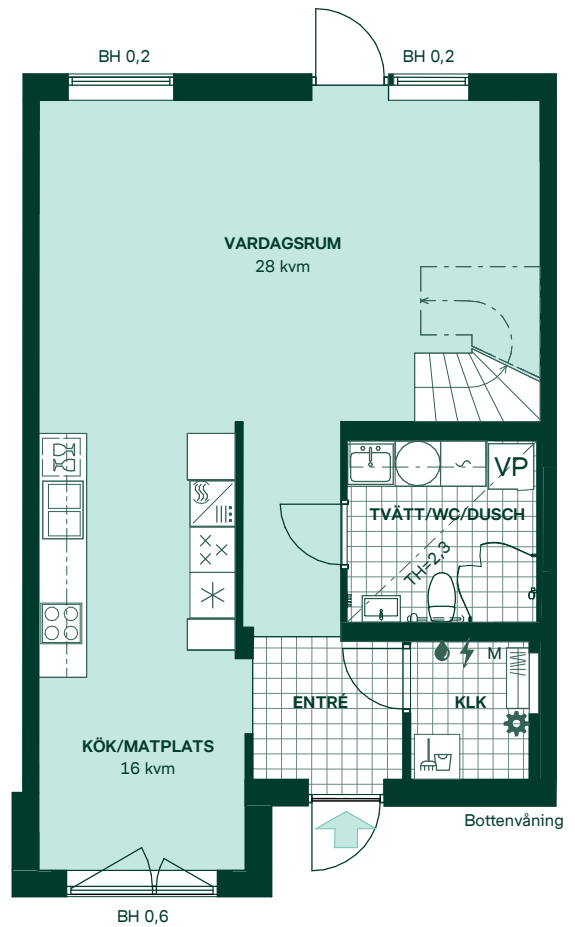

# Körsbärsgläntan i Kareby Äng

123 kvm  
5 rum och kök

Hus: 402, 419  
Upplåtelseform: Bostadsrätt

	Diskmaskin	BH	Bröstningshöjd, anges i m
	Inbyggnadshäll	KLK	Klädkammare
	Frys	MM	Mediacentral
	Kylskåp	TH	Takhöjd, anges i m
	Högskåp med ugn/ Förberett för micro	VH	Vägghöjd, anges i m
	Torktumlare	VL	Vindslucka
	Tvättmaskin	VP	Värmepump
	Klädförvaring	SKJD	Skjuddörr
	Städska		
	Elcentral		
	Golvvärmefördelare		
	Vattenmätare		
	Kapphylla		
	Förberett för handdukstork		
	Tillvalsvägg		
	Radiator		

Kvadratmeter är cirka.  
Mått anges i meter.  
All inredning monteras enligt planritning.

SKALA 1:100

Reservasjon för eventuella ändringar och ytavvikelser.  
Datum: 2022-02-25