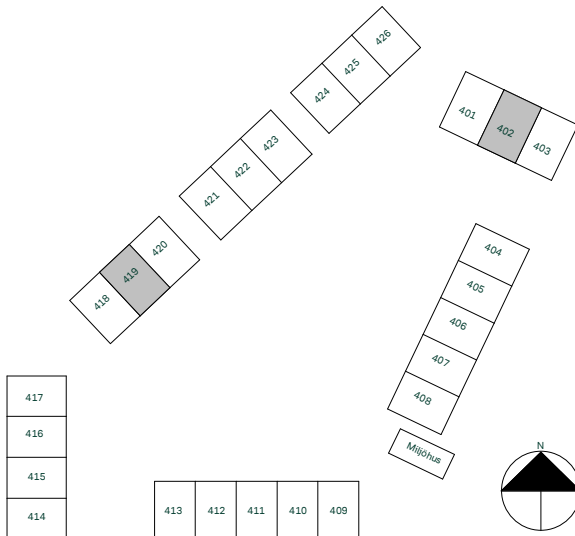

# Körsbärsgläntan i Kareby Äng

123 kvm  
5 rum och kök

Hus: 402, 419  
Upplåtelseform: Bostadsrätt

	Diskmaskin	BH	Bröstningshöjd, anges i m
	Inbyggnadshäll	KLK	Klädkammare
	Frys	MM	Mediacentral
	Kylskåp	TH	Takhöjd, anges i m
	Högskåp med ugn/ Förberett för micro	VH	Vägghöjd, anges i m
	Torktumlare	VL	Vindslucka
	Tvättmaskin	VP	Värmepump
	Klädförvaring	SKJD	Skjuddörr
	Städska		
	Elcentral		
	Golvvärmefördelare		
	Vattenmätare		
	Kapphylla		
	Förberett för handdukstork		
	Tillvalsvägg		
	Radiator		

Kvadratmeter är cirka.  
Mått anges i meter.  
All inredning monteras enligt planritning.

SKALA 1:100

Reservasjon för eventuella ändringar och ytavvikelser.  
Datum: 2022-02-25