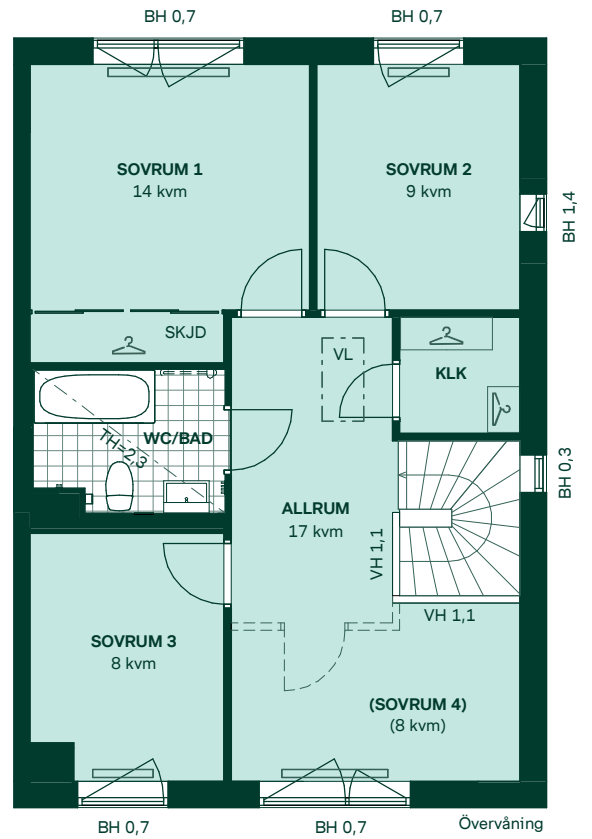

# Körsbärsglantan i Kareby Äng

121 kvm  
5 rum och kök

Hus: 404, 409, 421, 424  
Upplåtelseform: Bostadsrätt

	Diskmaskin	BH	Bröstningshöjd, anges i m
	Inbyggnadshäll	KLK	Klädkammare
	Frys	MM	Mediacentral
	Kylskåp	TH	Takhöjd, anges i m
	Högskåp med ugn/ Förberett för micro	VH	Vägghöjd, anges i m
	Torktumlare	VL	Vindslucka
	Tvättmaskin	VP	Värmepump
	Klädförvaring	SKJD	Skjutsdörr
	Städsåp		
	Elcentral		
	Golvvärmefördelare		
	Vattenmätare		
	Kapphylla		
	Förberett för handdukstork		
	Tillvalsvägg		
	Radiator		

Kvadratmeter är cirka.  
Mått anges i meter.  
All inredning monteras enligt planritning.

SKALA 1:100

Reservation för eventuella ändringar och ytavvikelser.  
Datum: 2022-02-25