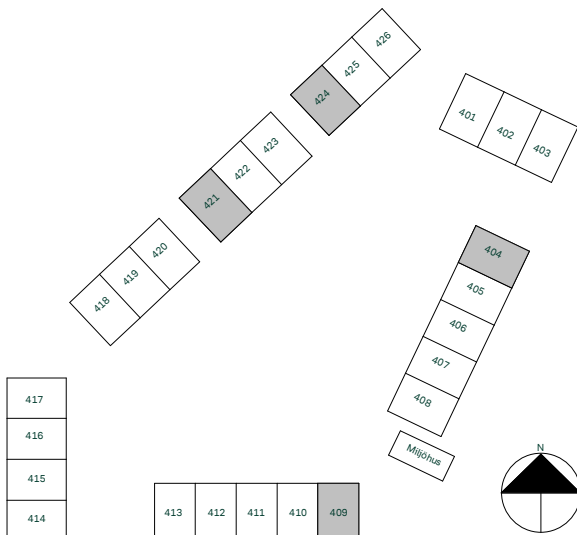

# Körsbärsglantan i Kareby Äng

121 kvm  
5 rum och kök

Hus: 404, 409, 421, 424  
Upplåtelseform: Bostadsrätt

	Diskmaskin	BH	Bröstningshöjd, anges i m
	Inbyggnadshäll	KLK	Klädkammare
	Frys	MM	Mediacentral
	Kylskåp	TH	Takhöjd, anges i m
	Högskåp med ugn/ Förberett för micro	VH	Vägghöjd, anges i m
	Torktumlare	VL	Vindslucka
	Tvättmaskin	VP	Värmepump
	Klädförvaring	SKJD	Skjutsdörr
	Städsåp		
	Elcentral		
	Golvvärmefördelare		
	Vattenmätare		
	Kapphylla		
	Förberett för handdukstork		
	Tillvalsvägg		
	Radiator		

Kvadratmeter är cirka.  
Mått anges i meter.  
All inredning monteras enligt planritning.

SKALA 1:100

Reservation för eventuella ändringar och ytavvikelser.  
Datum: 2022-02-25