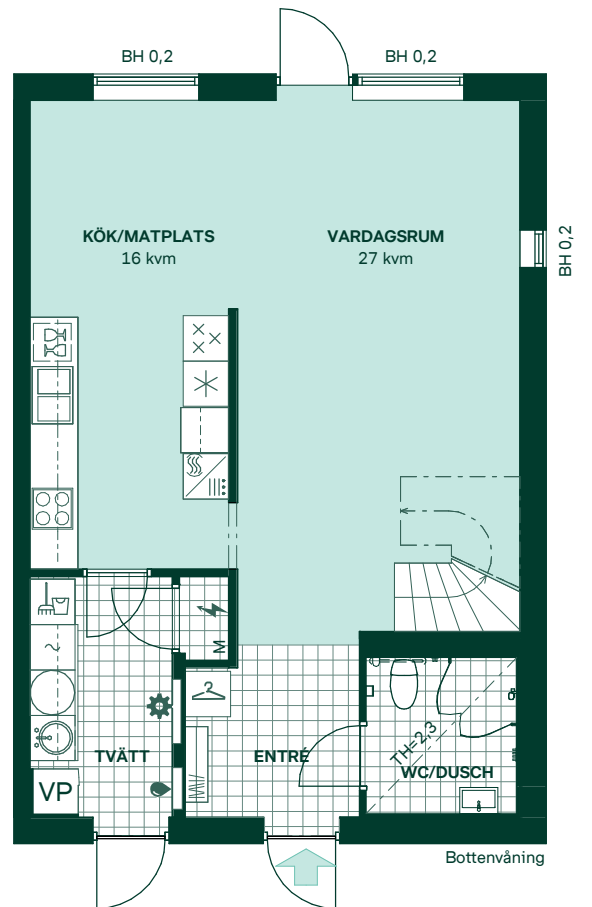

# Körsbärsglantan i Kareby Äng

121 kvm  
5 rum och kök

Hus: 404, 409, 421, 424  
Upplåtelseform: Bostadsrätt

	Diskmaskin	BH	Bröstningshöjd, anges i m
	Inbyggnadshäll	KLK	Klädkammare
	Frys	MM	Mediacentral
	Kylskåp	TH	Takhöjd, anges i m
	Högskåp med ugn/ Förberett för micro	VH	Vägghöjd, anges i m
	Torktumlare	VL	Vindslucka
	Tvättmaskin	VP	Värmepump
	Klädförvaring	SKJD	Skjutsdörr
	Städsåp		
	Elcentral		
	Golvvärmefördelare		
	Vattenmätare		
	Kapphylla		
	Förberett för handdukstork		
	Tillvalsvägg		
	Radiator		

Kvadratmeter är cirka.  
Mått anges i meter.  
All inredning monteras enligt planritning.

SKALA 1:100

Reservation för eventuella ändringar och ytavvikelser.  
Datum: 2022-02-25