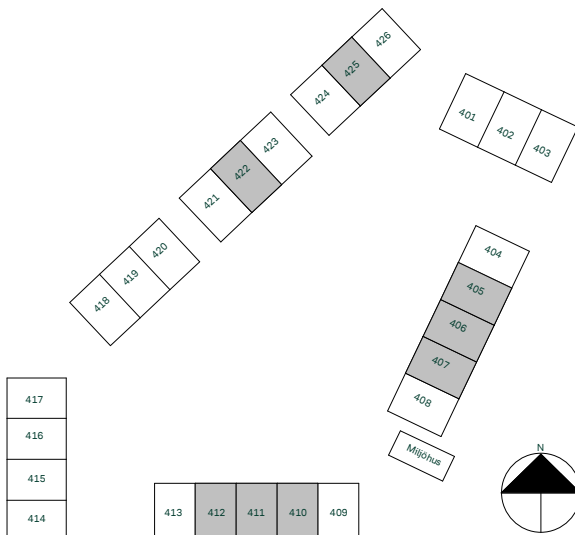

Körsbärsglantan i Kareby Äng

121 kvm
5 rum och kök

Hus: 405, 406, 407, 410, 411, 412, 422, 425
Upplåtelseform: Bostadsrätt

	Diskmaskin	BH	Bröstningshöjd, anges i m
	Inbyggnadshäll	KLK	Klädkammare
	Frys	MM	Mediacentral
	Kylskåp	TH	Takhöjd, anges i m
	Högskåp med ugn/ Förberett för micro	VH	Vägghöjd, anges i m
	Torktumlare	VL	Vindslucka
	Tvättmaskin	VP	Värmepump
	Klädförvaring	SKJD	Skjutsdörr
	Städsåp		
	Elcentral		
	Golvvärmefördelare		
	Vattenmätare		
	Kapphylla		
	Förberett för handdukstork		
	Tillvalsvägg		
	Radiator		

Kvadratmeter är cirka.
Mått anges i meter.
All inredning monteras enligt planritning.

SKALA 1:100

Reservation för eventuella ändringar och ytavvikelser.
Datum: 2022-02-25