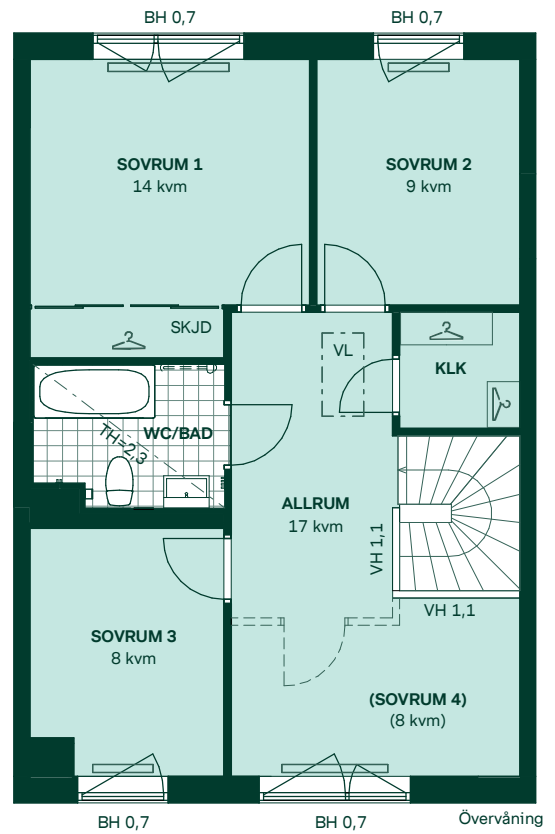

Körsbärsglantan i Kareby Äng

121 kvm
5 rum och kök

Hus: 405, 406, 407, 410, 411, 412, 422, 425
Upplåtelseform: Bostadsrätt

	Diskmaskin	BH	Bröstningshöjd, anges i m
	Inbyggnadshäll	KLK	Klädkammare
	Frys	MM	Mediacentral
	Kylskåp	TH	Takhöjd, anges i m
	Högskåp med ugn/ Förberett för micro	VH	Vägghöjd, anges i m
	Torktumlare	VL	Vindslucka
	Tvättmaskin	VP	Värmepump
	Klädförvaring	SKJD	Skjutsdörr
	Städsåp		
	Elcentral		
	Golvvärmefördelare		
	Vattenmätare		
	Kapphylla		
	Förberett för handdukstork		
	Tillvalsvägg		
	Radiator		

Kvadratmeter är cirka.
Mått anges i meter.
All inredning monteras enligt planritning.

SKALA 1:100

Reservation för eventuella ändringar och ytavvikelser.
Datum: 2022-02-25