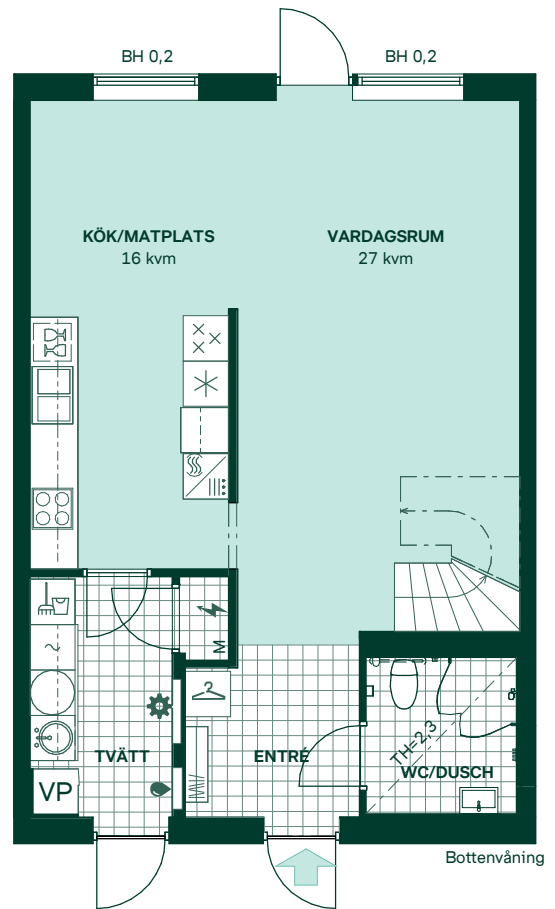

Körsbärsglantan i Kareby Äng

121 kvm
5 rum och kök

Hus: 405, 406, 407, 410, 411, 412, 422, 425
Upplåtelseform: Bostadsrätt

	Diskmaskin	BH	Bröstningshöjd, anges i m
	Inbyggnadshäll	KLK	Klädkammare
	Frys	MM	Mediacentral
	Kylskåp	TH	Takhöjd, anges i m
	Högskåp med ugn/ Förberett för micro	VH	Vägghöjd, anges i m
	Torktumlare	VL	Vindslucka
	Tvättmaskin	VP	Värmepump
	Klädförvaring	SKJD	Skjutsdörr
	Städsåp		
	Elcentral		
	Golvvärmefördelare		
	Vattenmätare		
	Kapphylla		
	Förberett för handdukstork		
	Tillvalsvägg		
	Radiator		

Kvadratmeter är cirka.
Mått anges i meter.
All inredning monteras enligt planritning.

SKALA 1:100

Reservation för eventuella ändringar och ytavvikelser.
Datum: 2022-02-25