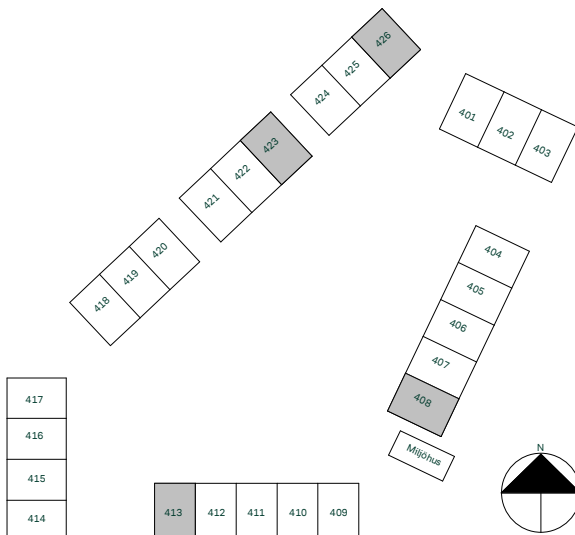

Körsbärsgläntan i Kareby Äng

121 kvm
5 rum och kök

Hus: 408, 413, 423, 426
Upplåtelseform: Bostadsrätt

	Diskmaskin	BH	Bröstningshöjd, anges i m
	Inbyggnadshäll	KLK	Klädkammare
	Frys	MM	Mediacentral
	Kylskåp	TH	Takhöjd, anges i m
	Högskåp med ugn/ Förberett för micro	VH	Vägghöjd, anges i m
	Torktumlare	VL	Vindslucka
	Tvättmaskin	VP	Värmepump
	Klädförvaring	SKJD	Skjutsdörr
	Städsåp		
	Elcentral		
	Golvvärmefördelare		
	Vattenmätare		
	Kapphylla		
	Förberett för handdukstork		
	Tillvalsvägg		
	Radiator		

Kvadratmeter är cirka.
Mått anges i meter.
All inredning monteras enligt planritning.

SKALA 1:100

Reservation för eventuella ändringar och ytavvikelser.
Datum: 2022-02-25