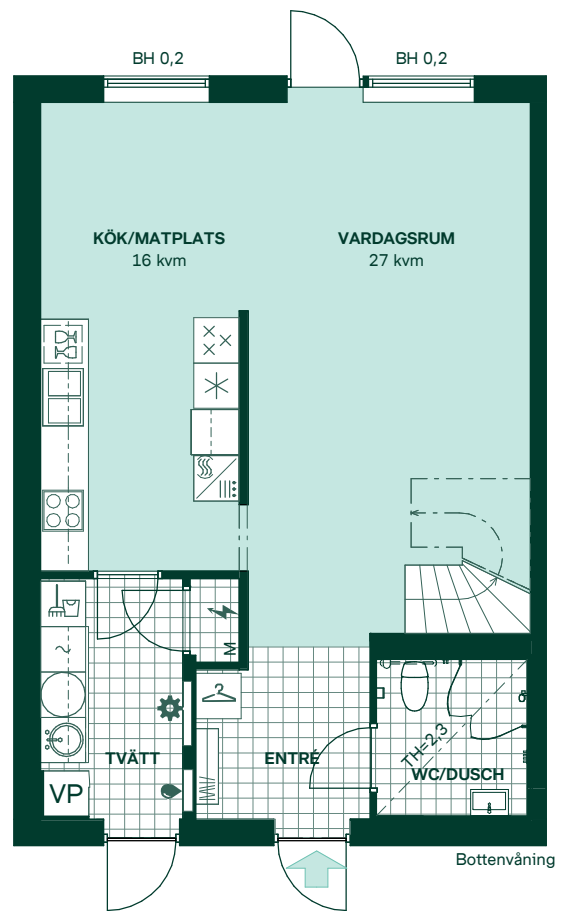

Körsbärsgläntan i Kareby Äng

121 kvm
5 rum och kök

Hus: 408, 413, 423, 426
Upplåtelseform: Bostadsrätt

	Diskmaskin	BH	Bröstningshöjd, anges i m
	Inbyggnadshäll	KLK	Klädkammare
	Frys	MM	Mediacentral
	Kylskåp	TH	Takhöjd, anges i m
	Högskåp med ugn/ Förberett för micro	VH	Vägghöjd, anges i m
	Torktumlare	VL	Vindslucka
	Tvättmaskin	VP	Värmepump
	Klädförvaring	SKJD	Skjutsdörr
	Städsåp		
	Elcentral		
	Golvvärmefördelare		
	Vattenmätare		
	Kapphylla		
	Förberett för handdukstork		
	Tillvalsvägg		
	Radiator		

Kvadratmeter är cirka.
Mått anges i meter.
All inredning monteras enligt planritning.

SKALA 1:100

Reservation för eventuella ändringar och ytavvikelser.
Datum: 2022-02-25