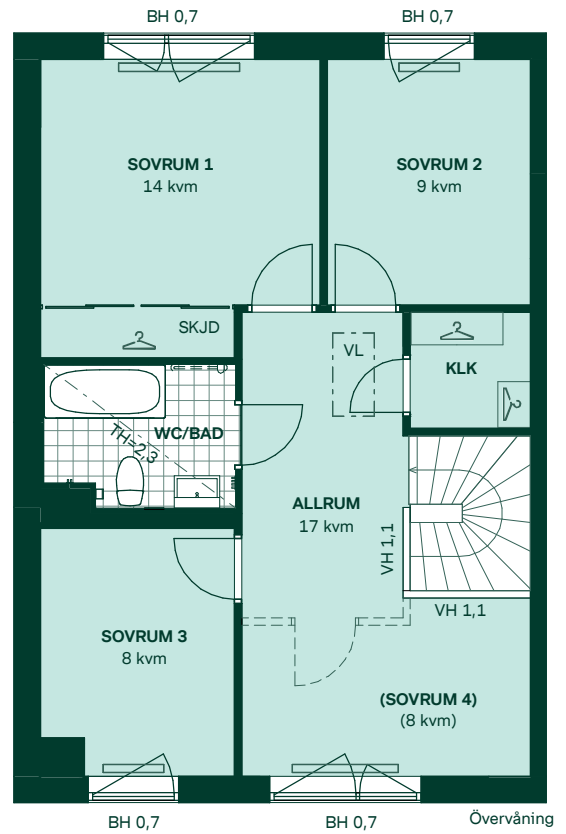

Körsbärsgläntan i Kareby Äng

121 kvm
5 rum och kök

Hus: 408, 413, 423, 426
Upplåtelseform: Bostadsrätt

	Diskmaskin	BH	Bröstningshöjd, anges i m
	Inbyggnadshäll	KLK	Klädkammare
	Frys	MM	Mediacentral
	Kylskåp	TH	Takhöjd, anges i m
	Högskåp med ugn/ Förberett för micro	VH	Vägghöjd, anges i m
	Torktumlare	VL	Vindslucka
	Tvättmaskin	VP	Värmepump
	Klädförvaring	SKJD	Skjutsdörr
	Städsåp		
	Elcentral		
	Golvvärmefördelare		
	Vattenmätare		
	Kapphylla		
	Förberett för handdukstork		
	Tillvalsvägg		
	Radiator		

Kvadratmeter är cirka.
Mått anges i meter.
All inredning monteras enligt planritning.

SKALA 1:100

Reservation för eventuella ändringar och ytavvikelser.
Datum: 2022-02-25