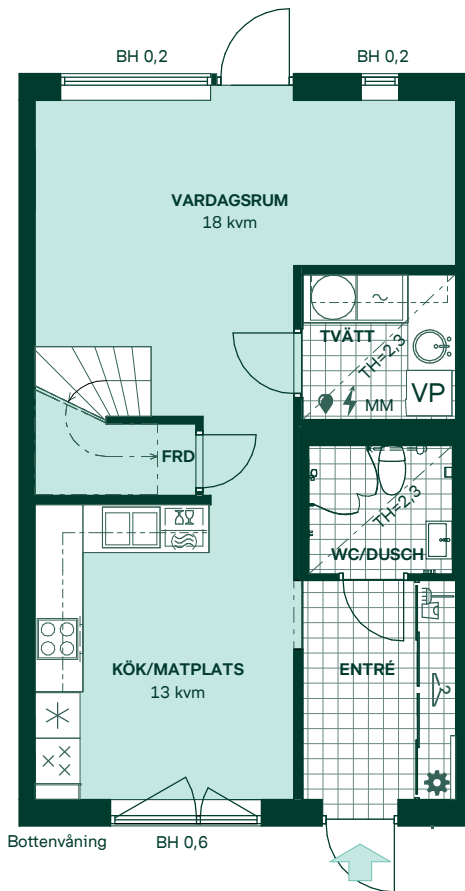

Körsbärsgläntan i Kareby Äng

101 kvm
4 rum och kök

Hus: 415, 416
Upplåtelseform: Bostadsrätt

- | | | | |
|--|---------------------------------|-----|---------------------------|
| | Diskmaskin/ Förberett för micro | BH | Bröstningshöjd, anges i m |
| | Inbyggnadshäll med ugn | KLK | Klädkammare |
| | Frys | MM | Mediacentral |
| | Kylskåp | TH | Takhöjd, anges i m |
| | Torktumlare | VH | Vägghöjd, anges i m |
| | Tvättmaskin | VL | Vindslucka |
| | Klädförvaring | VP | Värmepump |
| | Linneskåp | | |
| | Städsåkåp | | |
| | Elcentral | | |
| | Golvvärmefördelare | | |
| | Vattenmätare | | |
| | Kapphylla | | |
| | Förberett för handdukstork | | |
| | Radiator | | |

Kvadratmeter är cirka.
Mått anges i meter.
All inredning monteras enligt planritning.

Överväning BH 0,7

Bottenvåning BH 0,6

SKALA 1:100

Reservation för eventuella ändringar och ytavvikelser.
Datum: 2022-02-25