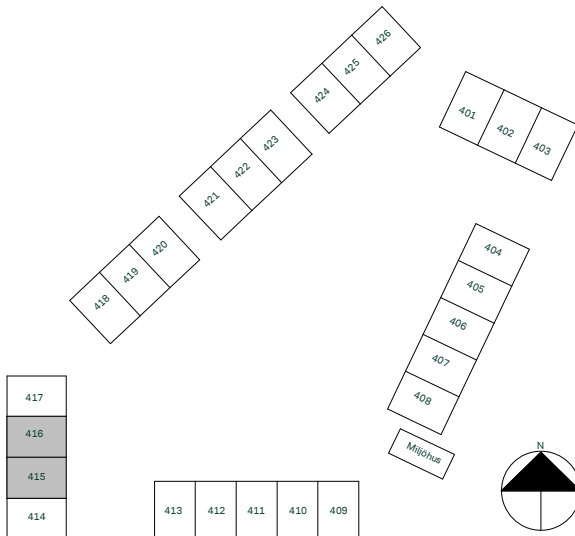

Körsbärsgläntan i Kareby Äng

101 kvm
4 rum och kök

Hus: 415, 416
Upplåtelseform: Bostadsrätt

- | | | | |
|--|---------------------------------|-----|---------------------------|
| | Diskmaskin/ Förberett för micro | BH | Bröstningshöjd, anges i m |
| | Inbyggnadshäll med ugn | KLK | Klädkammare |
| | Frys | MM | Mediacentral |
| | Kylskåp | TH | Takhöjd, anges i m |
| | Torktumlare | VH | Vägghöjd, anges i m |
| | Tvättmaskin | VL | Vindslucka |
| | Klädförvaring | VP | Värmepump |
| | Linneskåp | | |
| | Städsåkåp | | |
| | Elcentral | | |
| | Golvvärmefördelare | | |
| | Vattenmätare | | |
| | Kapphylla | | |
| | Förberett för handdukstork | | |
| | Radiator | | |

Kvadratmeter är cirka.
Mått anges i meter.
All inredning monteras enligt planritning.

Överväning BH 0,7

Bottenvåning BH 0,6

SKALA 1:100

Reservation för eventuella ändringar och ytavvikelser.
Datum: 2022-02-25