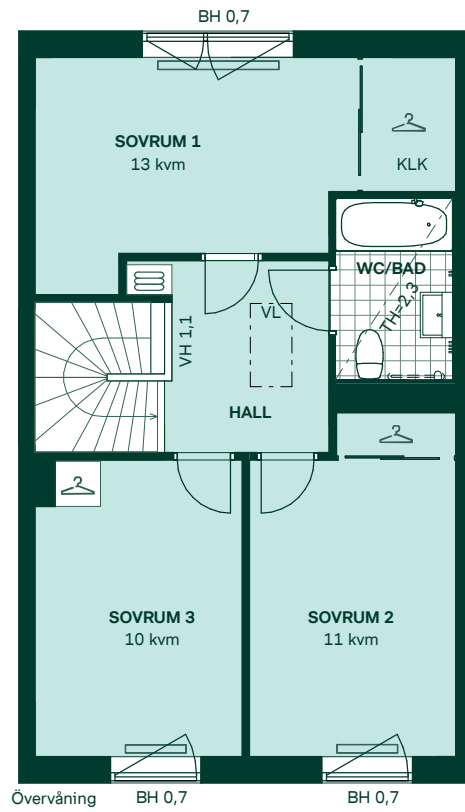

Körsbärsgläntan i Kareby Äng

101 kvm
4 rum och kök

Hus: 415, 416
Upplåtelseform: Bostadsrätt

- | | | | |
|--|---------------------------------|-----|---------------------------|
| | Diskmaskin/ Förberett för micro | BH | Bröstningshöjd, anges i m |
| | Inbyggnadshäll med ugn | KLK | Klädkammare |
| | Frys | MM | Mediacentral |
| | Kylskåp | TH | Takhöjd, anges i m |
| | Torktumlare | VH | Vägghöjd, anges i m |
| | Tvättmaskin | VL | Vindslucka |
| | Klädförvaring | VP | Värmepump |
| | Linneskåp | | |
| | Städsåkåp | | |
| | Elcentral | | |
| | Golvvärmefördelare | | |
| | Vattenmätare | | |
| | Kapphylla | | |
| | Förberett för handdukstork | | |
| | Radiator | | |

Kvadratmeter är cirka.
Mått anges i meter.
All inredning monteras enligt planritning.

Överväning BH 0,7

Bottenvåning BH 0,6

SKALA 1:100

Reservation för eventuella ändringar och ytavvikelser.
Datum: 2022-02-25