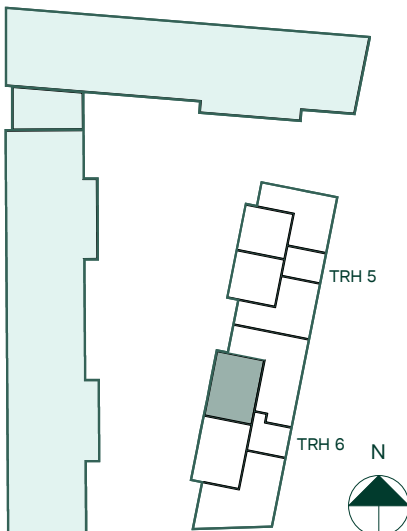

Takhöjd 2,5 m om inget annat anges.

Kvadratmeter är cirka.

Mått anges i meter.

SKALA 1:100

Reservation för eventuella ändringar och ytavvikelser.
Datum: 2022-10-28

Newton i Vega

49 kvm

2 rum och kök

Takhöjd 2,5 m om inget annat anges.

Kvadratmeter är cirka.

Mått anges i meter.

SKALA 1:100

Reservation för eventuella ändringar och ytavvikelser.
Datum: 2022-06-29

Newton i Vega

49 kvm

2 rum och kök