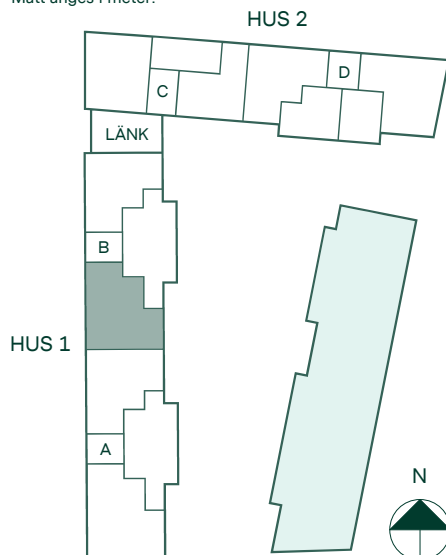

Takhöjd 2,5 m om inget annat anges.
Kvadratmeter är cirka.
Mått anges i meter.

SKALA 1:100

Reservation för eventuella ändringar och ytavvikelser.
Datum: 2022-06-29

Newton i Vega

91 kvm

4 rum och kök

Hus: 1

Lgh: 2-1103, 2-1203, 2-1303, 2-1403, 2-1503, 2-1603

Upplåtelseform: Bostadsrätt

Plan: 11, 12, 13, 14, 15, 16

-  Diskmaskin
-  Inbyggnadshäll
-  Frys
-  Kylskåp
-  Högsåp med ugn / förberett för mikro
-  Överskåp i kök / stånglängd inom förvaring
-  Duschvägg
-  Torktumlare
-  Tvättmaskin
-  Klädförvaring
-  Linneskåp
-  Städskåp
-  Elcentral
-  Förberett för handduktork
-  Radiator
-  IL
-  IL
-  IL
-  IL
-  IL

Takhöjd 2,5 m om inget annat anges.

Kvadratmeter är cirka.

Mått anges i meter.

SKALA 1:100

Reservation för eventuella ändringar och ytvikelser.
Datum: 2022-06-29

Newton i Vega

91 kvm

4 rum och kök