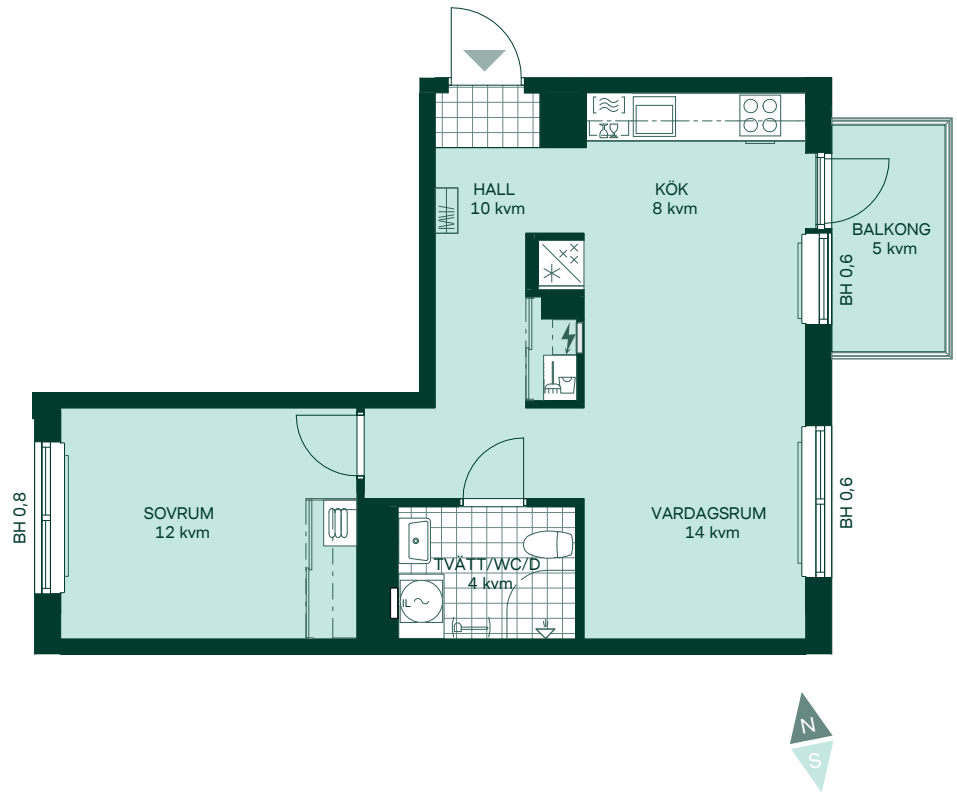

Hus: 3

Lgh: 6-1103, 6-1203, 6-1303, 6-1403, 6-1503

Upplåtelseform: Bostadsrätt

Plan: 11, 12, 13, 14, 15

-  Diskmaskin
-  Spis
-  Kylskåp och frys
-  Förberett för mikrovågsugn
-  Överskåp i kök/
stänglängd inom förvaring
-  Duschvägg
-  Kombimaskin
-  Klädförvaring
-  Linneskåp
-  Städskåp
-  Elcentral
-  Förberett för handdukstork
-  Radiator
- IL Inspektionslucka
- BH Bröstningshöjd

Takhöjd 2,5 m om inget annat anges.

Kvadratmeter är cirka.

Mått anges i meter.

SKALA 1:100

Reservation för eventuella ändringar och ytavvikelser.
Datum: 2022-06-29

Newton i Vega

49 kvm

2 rum och kök

Hus: 3

Lgh: 5-1101, 5-1201, 5-1301, 5-1401, 5-1501

Upplåtelseform: Bostadsrätt

Plan: 11, 12, 13, 14, 15

-  Diskmaskin
-  Spis
-  Kylskåp och frys
-  Förberett för mikrovågsugn
-  Överskåp i kök/
stånglängd inom förvaring
-  Duschvägg
-  Kombimaskin
-  Linneskåp
-  Städskåp
-  Elcentral
-  Förberett för handdukstork
-  Radiator
-  IL
-  BH