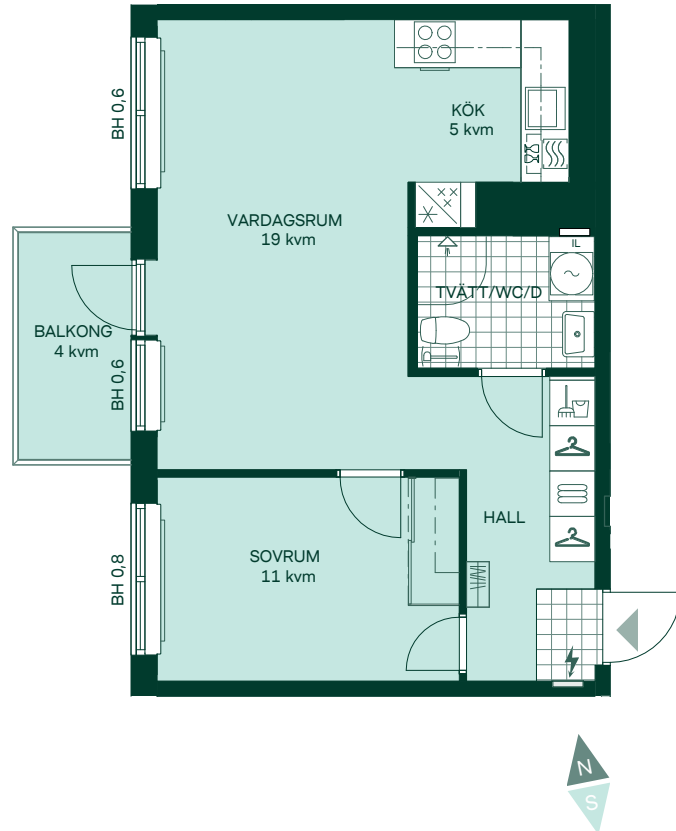

Hus: 3

Lgh: 5-1104, 5-1204, 5-1304, 5-1404, 5-1504

Upplåtelseform: Bostadsrätt

Plan: 11, 12, 13, 14, 15

-  Diskmaskin
-  Spis
-  Kylskåp och frys
-  Förberett för mikrovågsugn
-  Överskåp i kök/
stånglängd inom förvaring
-  Duschvägg
-  Kombimaskin
-  Linneskåp
-  Städskåp
-  Elcentral
-  Förberett för handdukstork
-  Radiator
- IL Inspektionsslucka
- BH Bröstningshöjd

Takhöjd 2,5 m om inget annat anges.

Kvadratmeter är cirka.

Mått anges i meter.

SKALA 1:100

Reservation för eventuella ändringar och ytavvikelser.
Datum: 2022-10-28

Newton i Vega

49 kvm

2 rum och kök

Hus: 3

Lgh: 6-1103, 6-1203, 6-1303, 6-1403, 6-1503

Upplåtelseform: Bostadsrätt

Plan: 11, 12, 13, 14, 15

-  Diskmaskin
-  Spis
-  Kylskåp och frys
-  Förberett för mikrovågsugn
-  Överskåp i kök/
stänglängd inom förvaring
-  Duschvägg
-  Kombimaskin
-  Klädförvaring
-  Linneskåp
-  Städskåp
-  Elcentral
-  Förberett för handdukstork
-  Radiator
- IL Inspektionslucka
- BH Bröstningshöjd