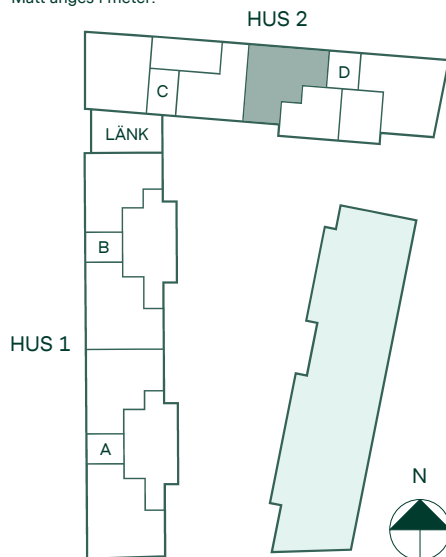

Hus: 2

Lgh: 4-1304, 4-1404, 4-1504, 4-1604

Upplåtelseform: Bostadsrätt

Plan: 13, 14, 15, 16

-  Diskmaskin
-  Inbyggnadshäll
-  Frys
-  Kylskåp
-  Högsåp med ugn / förberett för mikro
-  Överskåp i kök / stånglängd inom förvaring
-  Duschvägg
-  Torktumlare
-  Tvättmaskin
-  Klädförvaring
-  Linneskåp
-  Städskåp
-  Elcentral
-  Förberett för handdukstork
-  Radiator
-  IL
-  BH

Takhöjd 2,5 m om inget annat anges.

Kvadratmeter är cirka.

Mått anges i meter.

SKALA 1:100

Reservation för eventuella ändringar och ytavvikelser.
Datum: 2022-06-29

Newton i Vega

86 kvm

4 rum och kök