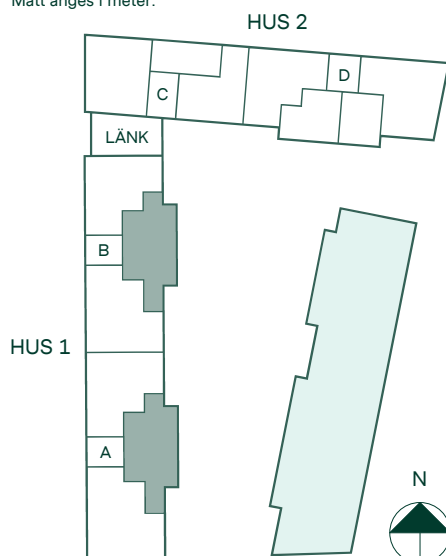

Takhöjd 2,5 m om inget annat anges.

Kvadratmeter är cirka.

Mått anges i meter.