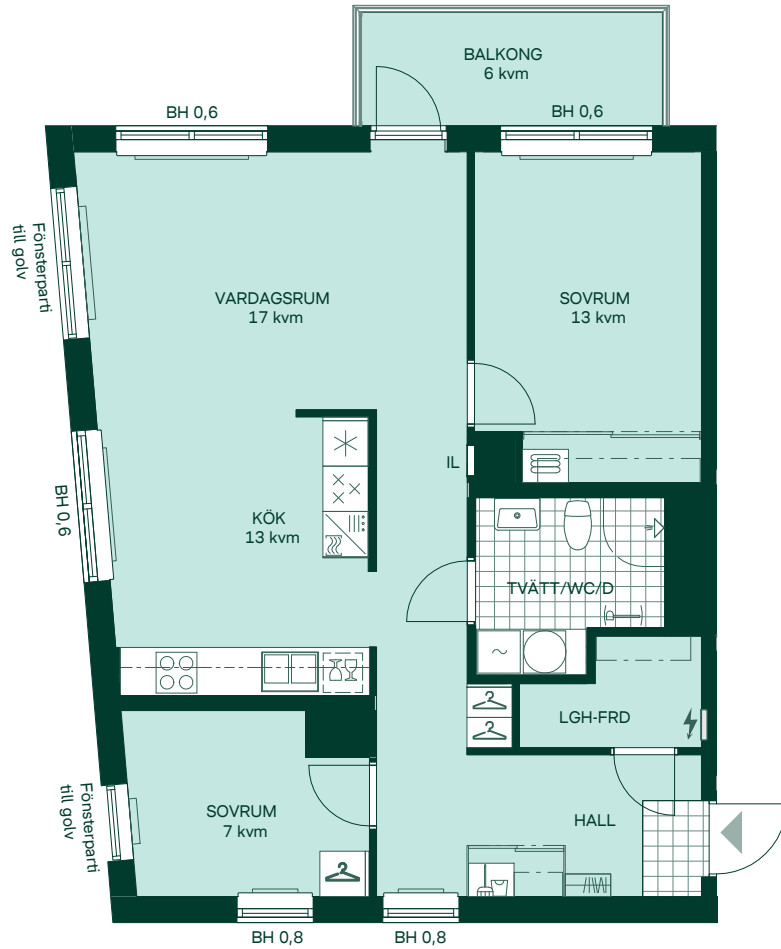

Hus: 2

Lgh: 3-1503

Upplåtelseform: Bostadsrätt

Plan: 15

-  Diskmaskin
-  Inbyggnadshäll
-  Frys
-  Kylskåp
-  Högsåp med ugn / förberett för mikro
-  Överskåp i kök / stänglängd inom förvaring
-  Duschvägg
-  Torktumlare
-  Tvättmaskin
-  Klädförvaring
-  Linneskåp
-  Städskåp
-  Elcentral
-  Förberett för handdukstork
-  Radiator
-  IL
-  BH

Takhöjd 2,5 m om inget annat anges.

Kvadratmeter är cirka.

Mått anges i meter.

SKALA 1:100

Reservation för eventuella ändringar och ytavvikelser.
Datum: 2022-06-29

Newton i Vega

76 kvm

3 rum och kök

Hus: 2

Lgh: 3-1603

Upplåtelseform: Bostadsrätt

Plan: 16

-  Diskmaskin
-  Inbyggnadshäll
-  Frys
-  Kylskåp
-  Högskåp med ugn / förberett för mikro
-  Överskåp i kök / stänglängd inom förvaring
-  Duschvägg
-  Torktumlare
-  Tvättmaskin
-  Klädförvaring
-  Linneskåp
-  Städskåp
-  Elcentral
-  Förberett för handdukstork
-  Radiator
-  IL
-  BH