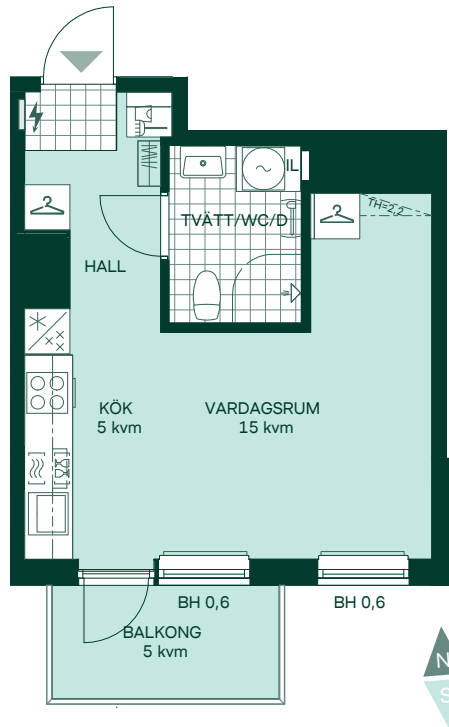

Newton i Vega

PLANRITNINGAR

Newton i Vega

29 kvm

1 rum och kök

Hus: 2

Lgh: 4-1102, 4-1202, 4-1302, 4-1402, 4-1502, 4-1602

Upplåtelseform: Bostadsrätt

Plan: 11, 12, 13, 14, 15, 16

-  Förberett för diskmaskin
-  Spis
-  Kylskåp och frys
-  Förberett för mikrovågsugn
-  Överskåp i kök
-  Duschvägg
-  Kombimaskin
-  Klädförvaring
-  Städskåp
-  Elcentral
-  Förberett för handdukstork
-  Radiator
-  IL
-  Bröstningshöjd