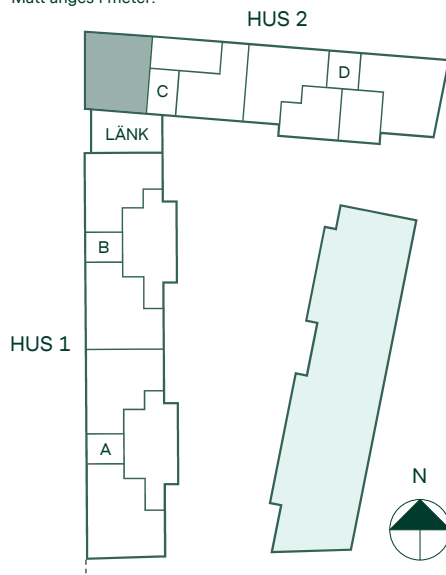

Hus: 2

Lgh: 3-1503

Upplåtelseform: Bostadsrätt

Plan: 15

-  Diskmaskin
-  Inbyggnadshäll
-  Frys
-  Kylskåp
-  Högsåp med ugn / förberett för mikro
-  Överskåp i kök / stänglängd inom förvaring
-  Duschvägg
-  Torktumlare
-  Tvättmaskin
-  Klädförvaring
-  Linneskåp
-  Städskåp
-  Elcentral
-  Förberett för handdukstork
-  Radiator
-  IL
-  BH

Takhöjd 2,5 m om inget annat anges.

Kvadratmeter är cirka.

Mått anges i meter.

SKALA 1:100

Reservation för eventuella ändringar och ytavvikelser.
Datum: 2022-06-29

Newton i Vega

76 kvm

3 rum och kök

Hus: 2

Lgh: 3-1603

Upplåtelseform: Bostadsrätt

Plan: 16

-  Diskmaskin
-  Inbyggnadshäll
-  Frys
-  Kylskåp
-  Högskåp med ugn / förberett för mikro
-  Överskåp i kök / stänglängd inom förvaring
-  Duschvägg
-  Torktumlare
-  Tvättmaskin
-  Klädförvaring
-  Linneskåp
-  Städskåp
-  Elcentral
-  Förberett för handdukstork
-  Radiator
-  IL
-  BH