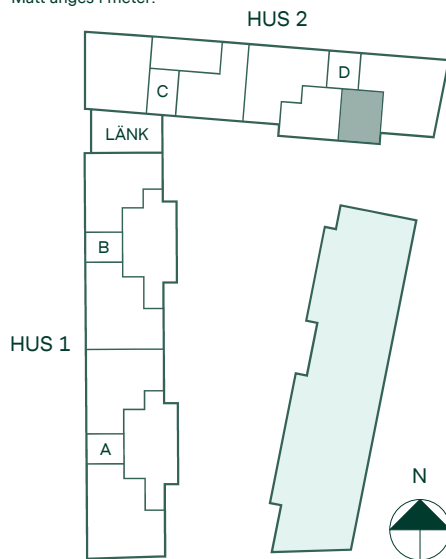

Newton i Vega

PLANRITNINGAR

Newton i Vega

29 kvm

1 rum och kök

Hus: 2

Lgh: 4-1102, 4-1202, 4-1302, 4-1402, 4-1502, 4-1602

Upplåtelseform: Bostadsrätt

Plan: 11, 12, 13, 14, 15, 16

-  Förberett för diskmaskin
-  Spis
-  Kylskåp och frys
-  Förberett för mikrovågsugn
-  Överskåp i kök
-  Duschvägg
-  Kombimaskin
-  Klädförvaring
-  Städskåp
-  Elcentral
-  Förberett för handdukstork
-  Radiator
-  IL
-  Bröstningshöjd

Takhöjd 2,5 m om inget annat anges.

Kvadratmeter är cirka.

Mått anges i meter.

SKALA 1:100

Reservation för eventuella ändringar och ytavvikelser.
Datum: 2022-06-29

Newton i Vega

37 kvm

2 rum och kök

Hus: 2

Lgh: 4-1103, 4-1203, 4-1303, 4-1403, 4-1503, 4-1603

Upplåtelseform: Bostadsrätt

Plan: 11, 12, 13, 14, 15, 16

-  Diskmaskin
-  Spis
-  Kylskåp och frys
-  Förberett för mikrovågsugn
-  Överskåp i kök/
stånglängd inom förvaring
-  Duschvägg
-  Kombimaskin
-  Klädförvaring
-  Linneskåp
-  Städsåp
-  Elcentral
-  Förberett för handdukstork
-  Radiator
- IL** Inspektionslucka
- BH** Bröstningshöjd