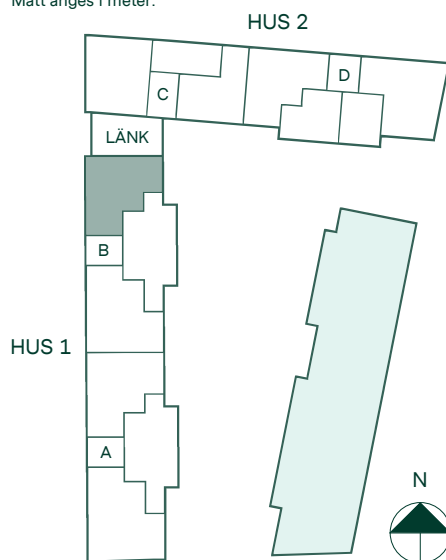

Takhöjd 2,5 m om inget annat anges.
Kvadratmeter är cirka.
Mått anges i meter.