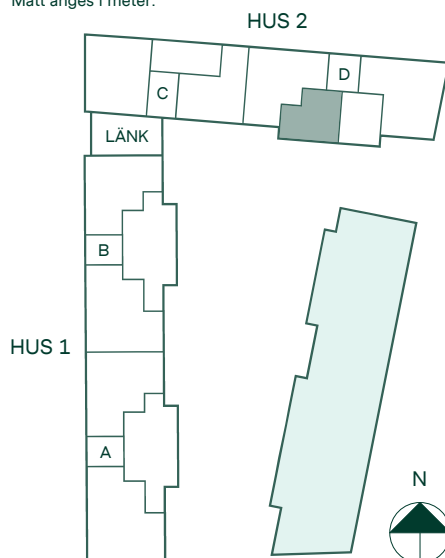

Takhöjd 2,5 m om inget annat anges.

Kvadratmeter är cirka.

Mått anges i meter.

SKALA 1:100

Reservation för eventuella ändringar och ytavvikelser.
Datum: 2022-06-29

Newton i Vega

37 kvm

2 rum och kök

Hus: 2

Lgh: 4-1103, 4-1203, 4-1303, 4-1403, 4-1503, 4-1603

Upplåtelseform: Bostadsrätt

Plan: 11, 12, 13, 14, 15, 16

-  Diskmaskin
-  Spis
-  Kylskåp och frys
-  Förberett för mikrovågsugn
-  Överskåp i kök/
stånglängd inom förvaring
-  Duschvägg
-  Kombimaskin
-  Klädförvaring
-  Linneskåp
-  Städsåp
-  Elcentral
-  Förberett för handdukstork
-  Radiator
- IL** Inspektionslucka
- BH** Bröstningshöjd

Takhöjd 2,5 m om inget annat anges.

Kvadratmeter är cirka.

Mått anges i meter.

SKALA 1:100

Reservation för eventuella ändringar och ytvikelser.
Datum: 2022-06-29

Newton i Vega

49 kvm

2 rum och kök