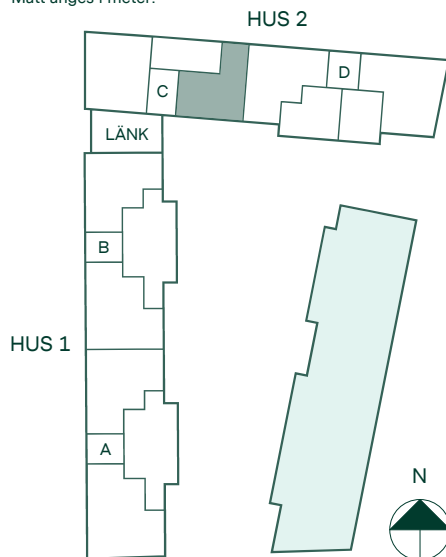

Takhöjd 2,5 m om inget annat anges.

Kvadratmeter är cirka.

Mått anges i meter.