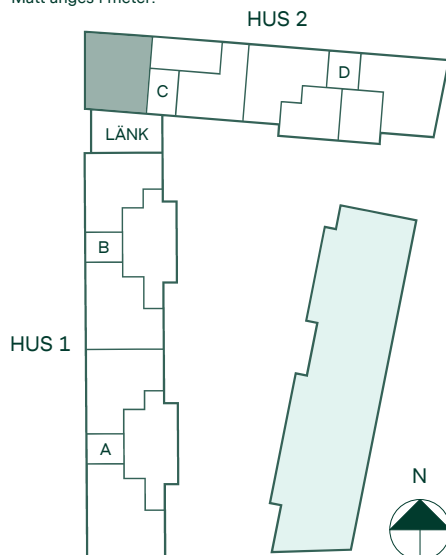

Hus: 2

Lgh: 3-1603

Upplåtelseform: Bostadsrätt

Plan: 16

-  Diskmaskin
-  Inbyggnadshäll
-  Frys
-  Kylskåp
-  Högskåp med ugn / förberett för mikro
-  Överskåp i kök / stänglängd inom förvaring
-  Duschvägg
-  Torktumlare
-  Tvättmaskin
-  Klädförvaring
-  Linneskåp
-  Städskåp
-  Elcentral
-  Förberett för handdukstork
-  Radiator
-  IL
-  BH

Takhöjd 2,5 m om inget annat anges.

Kvadratmeter är cirka.

Mått anges i meter.

SKALA 1:100

Reservation för eventuella ändringar och ytvikelser.
Datum: 2022-06-29

Newton i Vega

86 kvm

4 rum och kök