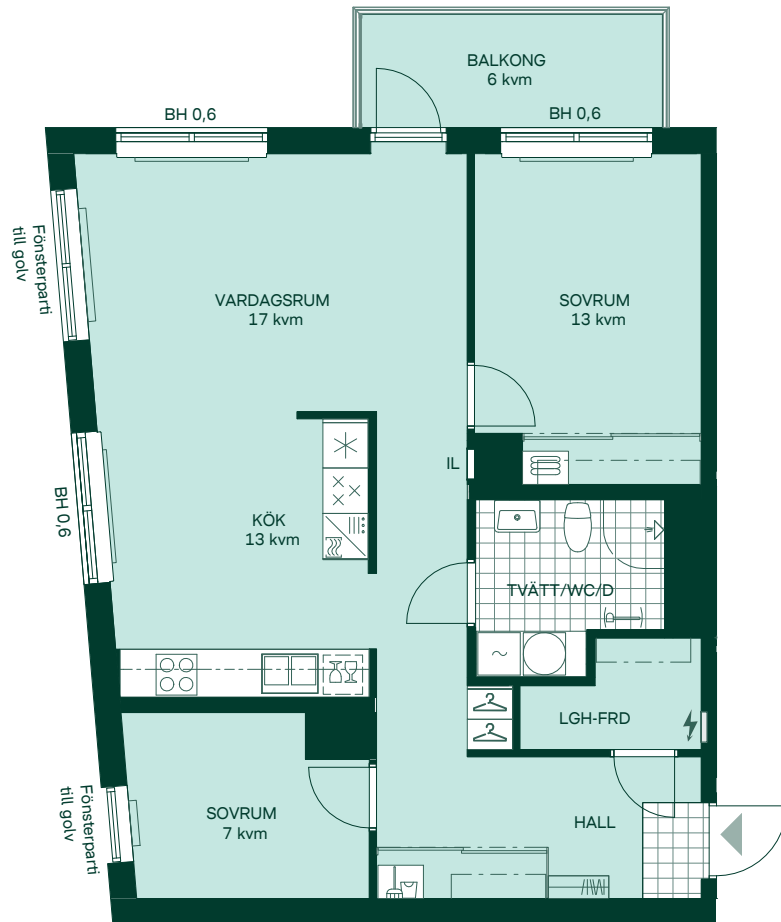

Hus: 3

Lgh: 6-1101, 6-1201, 6-1301, 6-1401, 6-1501

Upplåtelseform: Bostadsrätt

Plan: 11, 12, 13, 14, 15

-  Diskmaskin
-  Spis
-  Frys
-  Kylskåp
-  Förberett för mikrovågsugn
-  Överskåp i kök/
stänglängd inom förvaring
-  Duschvägg
-  Torktumlare
-  Tvättmaskin
-  Klädförvaring
-  Linneskåp
-  Städskåp
-  Elcentral
-  Förberett för handduktork
-  Radiator
- IL Inspektionsslucka
- BH Bröstningshöjd

Takhöjd 2,5 m om inget annat anges.

Kvadratmeter är cirka.

Mått anges i meter.

SKALA 1:100

Reservation för eventuella ändringar och ytavvikelser.
Datum: 2022-11-09

Newton i Vega

76 kvm

3 rum och kök

Hus: 2

Lgh: 3-1503

Upplåtelseform: Bostadsrätt

Plan: 15

-  Diskmaskin
-  Inbyggnadshäll
-  Frys
-  Kylskåp
-  Högsåp med ugn / förberett för mikro
-  Överskåp i kök / stänglängd inom förvaring
-  Duschvägg
-  Torktumlare
-  Tvättmaskin
-  Klädförvaring
-  Linneskåp
-  Städskåp
-  Elcentral
-  Förberett för handdukstork
-  Radiator
-  IL
-  BH

Hus: 2

Lgh: 3-1603

Upplåtelseform: Bostadsrätt

Plan: 16

-  Diskmaskin
-  Inbyggnadshäll
-  Frys
-  Kylskåp
-  Högskåp med ugn / förberett för mikro
-  Överskåp i kök / stänglängd inom förvaring
-  Duschvägg
-  Torktumlare
-  Tvättmaskin
-  Klädförvaring
-  Linneskåp
-  Städskåp
-  Elcentral
-  Förberett för handdukstork
-  Radiator
-  IL
-  BH