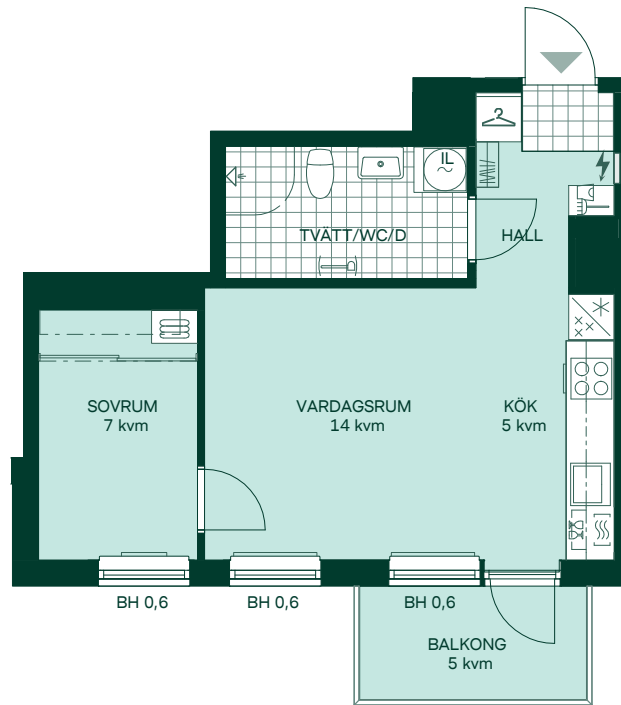

Takhöjd 2,5 m om inget annat anges.

Kvadratmeter är cirka.

Mått anges i meter.

SKALA 1:100

Reservation för eventuella ändringar och ytavvikelser.
Datum: 2022-06-29

Newton i Vega

37 kvm

2 rum och kök

Hus: 2

Lgh: 4-1103, 4-1203, 4-1303, 4-1403, 4-1503, 4-1603

Upplåtelseform: Bostadsrätt

Plan: 11, 12, 13, 14, 15, 16

-  Diskmaskin
-  Spis
-  Kylskåp och frys
-  Förberett för mikrovågsugn
-  Överskåp i kök/
stånglängd inom förvaring
-  Duschvägg
-  Kombimaskin
-  Klädförvaring
-  Linneskåp
-  Städsåp
-  Elcentral
-  Förberett för handdukstork
-  Radiator
- IL** Inspektionslucka
- BH** Bröstningshöjd