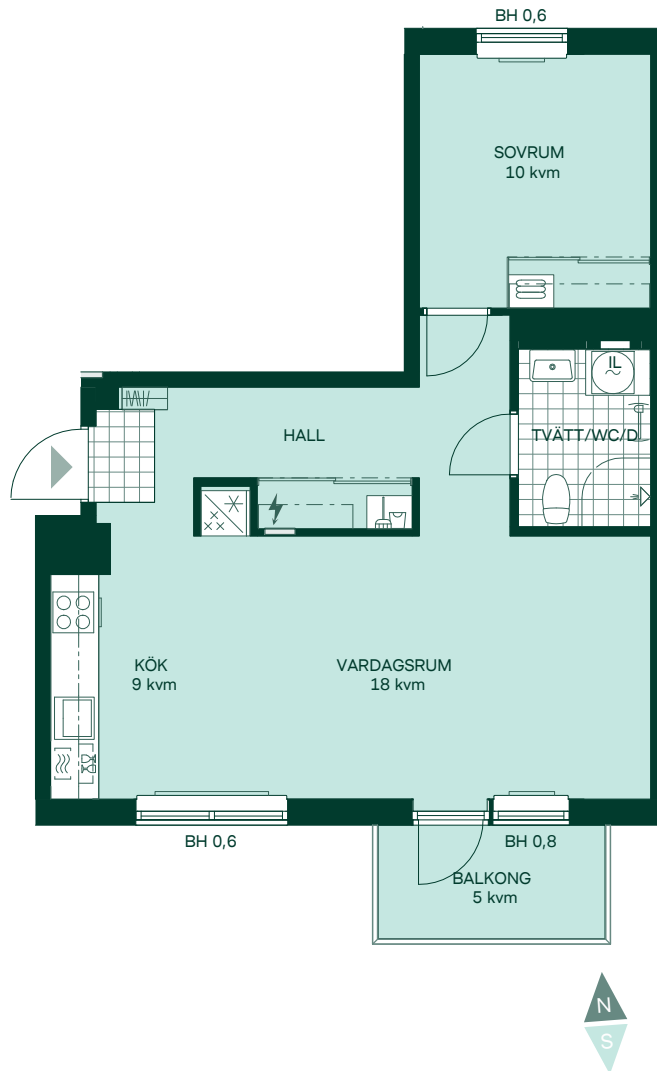

Hus: 3

Lgh: 5-1101, 5-1201, 5-1301, 5-1401, 5-1501

Upplåtelseform: Bostadsrätt

Plan: 11, 12, 13, 14, 15

-  Diskmaskin
-  Spis
-  Kylskåp och frys
-  Förberett för mikrovågsugn
-  Överskåp i kök/
stånglängd inom förvaring
-  Duschvägg
-  Kombimaskin
-  Linneskåp
-  Städskåp
-  Elcentral
-  Förberett för handdukstork
-  Radiator
-  IL
-  BH

Takhöjd 2,5 m om inget annat anges.

Kvadratmeter är cirka.

Mått anges i meter.

SKALA 1:100

Reservation för eventuella ändringar och ytavvikelser.
Datum: 2022-06-29

Newton i Vega

54 kvm

2 rum och kök

Hus: 2

Lgh: 3-1102, 3-1202, 3-1302, 3-1402, 3-1502, 3-1602

Upplåtelseform: Bostadsrätt

Plan: 11, 12, 13, 14, 15, 16

-  Diskmaskin
-  Spis
-  Kylskåp och frys
-  Förberett för mikrovågsugn
-  Överskåp i kök/
stänglängd inom förvaring
-  Duschvägg
-  Kombimaskin
-  Städsåp
-  Linnesåp
-  Elcentral
-  Förberett för handdukstork
-  Radiator
-  IL
-  Bröstningshöjd