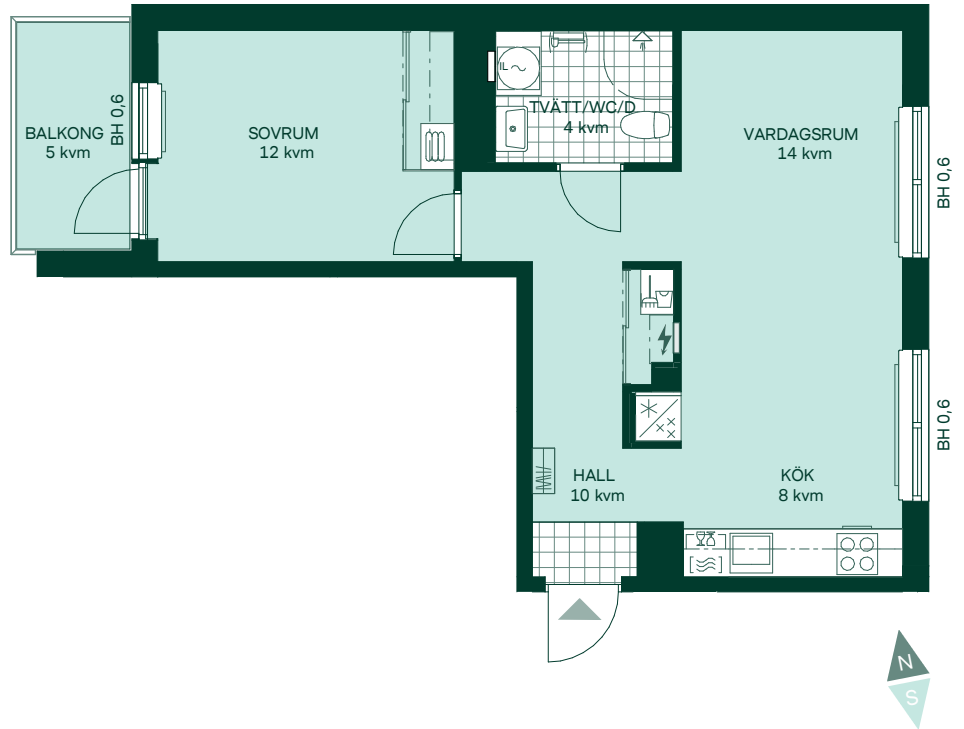

Hus: 2

Lgh: 4-1103, 4-1203, 4-1303, 4-1403, 4-1503, 4-1603

Upplåtelseform: Bostadsrätt

Plan: 11, 12, 13, 14, 15, 16

-  Diskmaskin
-  Spis
-  Kylskåp och frys
-  Förberett för mikrovågsugn
-  Överskåp i kök/
stånglängd inom förvaring
-  Duschvägg
-  Kombimaskin
-  Klädförvaring
-  Linneskåp
-  Städsåp
-  Elcentral
-  Förberett för handdukstork
-  Radiator
- IL** Inspektionslucka
- BH** Bröstningshöjd

Takhöjd 2,5 m om inget annat anges.

Kvadratmeter är cirka.

Mått anges i meter.

SKALA 1:100

Reservation för eventuella ändringar och ytvikelser.
Datum: 2022-06-29

Newton i Vega

49 kvm

2 rum och kök

Hus: 3

Lgh: 5-1104, 5-1204, 5-1304, 5-1404, 5-1504

Upplåtelseform: Bostadsrätt

Plan: 11, 12, 13, 14, 15

-  Diskmaskin
-  Spis
-  Kylskåp och frys
-  Förberett för mikrovågsugn
-  Överskåp i kök/
stånglängd inom förvaring
-  Duschvägg
-  Kombimaskin
-  Linneskåp
-  Städskåp
-  Elcentral
-  Förberett för handdukstork
-  Radiator
- IL Inspektionsslucka
- BH Bröstningshöjd