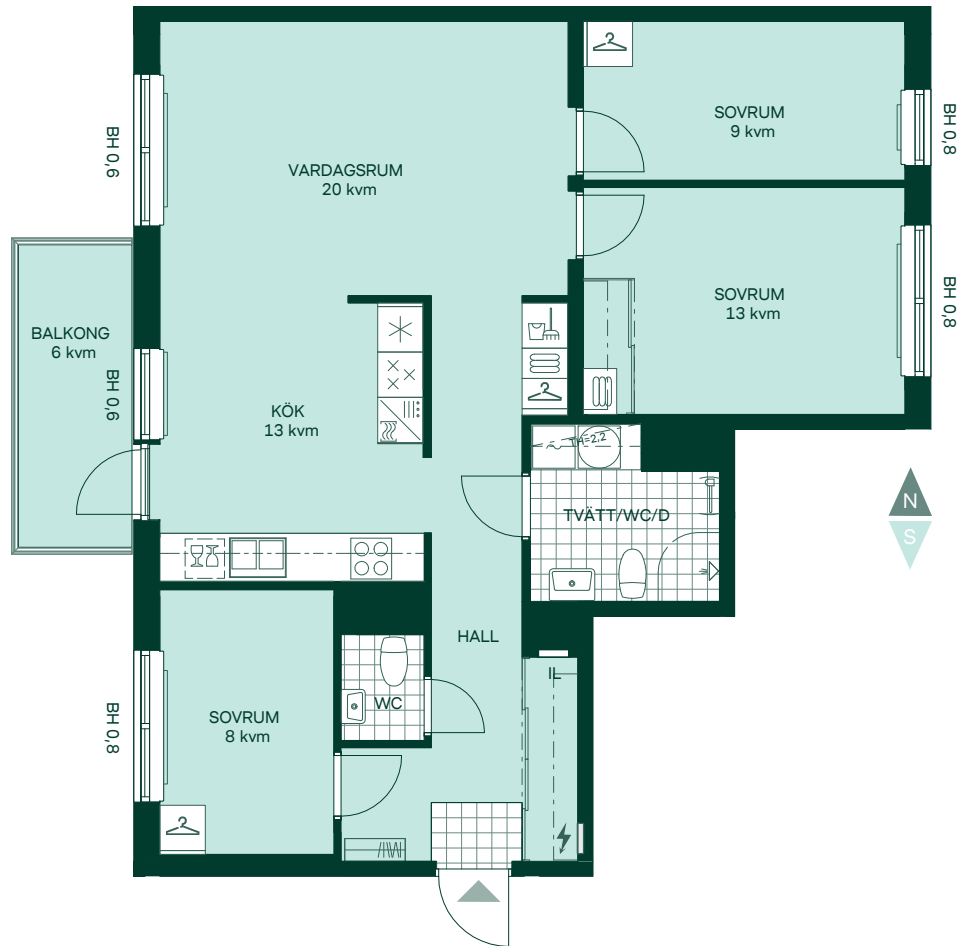

Newton i Vega

87 kvm

4 rum och kök

Hus: 1

Lgh: 1-1401, 1-1501, 2-1101, 2-1201, 2-1301, 2-1401

Upplåtelseform: Bostadsrätt

Plan: 11, 12, 13, 14, 15

- Diskmaskin
- Inbyggnadshäll
- Frys
- Kylskåp
- Högsåp med ugn / förberett för mikro
- Överskåp i kök / stånglängd inom förvaring
- Duschvägg
- Torktumlare
- Tvättmaskin
- Klädförvaring
- Linneskåp
- Städskåp
- Elcentral
- Förberett för handdukstork
- Radiator
- IL
- BH