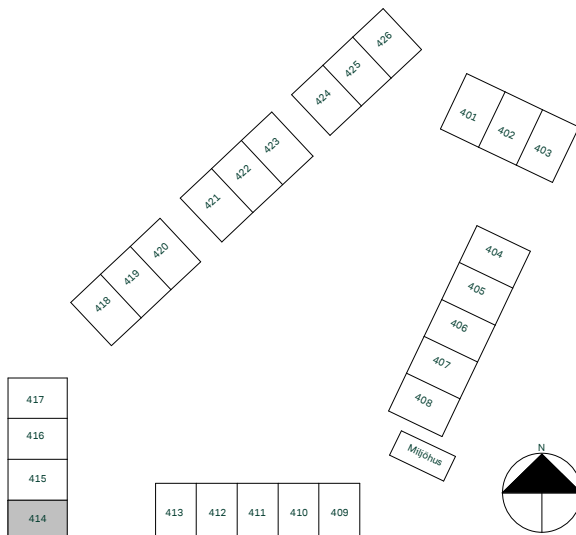

# Körsbärsgläntan i Kareby Äng

101 kvm  
4 rum och kök

Hus: 414  
Upplåtelseform: Bostadsrätt

- |  |                                 |     |                           |
|--|---------------------------------|-----|---------------------------|
|  | Diskmaskin/ Förberett för micro | BH  | Bröstningshöjd, anges i m |
|  | Inbyggnadshäll med ugn          | KLK | Klädkammare               |
|  | Frys                            | MM  | Mediacentral              |
|  | Kylskåp                         | TH  | Takhöjd, anges i m        |
|  | Torktumlare                     | VH  | Vägg höjd, anges i m      |
|  | Tvättmaskin                     | VL  | Vindlucka                 |
|  | Klädförvaring                   | VP  | Värmepump                 |
|  | Linneskåp                       |     |                           |
|  | Städskåp                        |     |                           |
|  | Elcentral                       |     |                           |
|  | Golvvärmefördelare              |     |                           |
|  | Vattenmätare                    |     |                           |
|  | Kapphylla                       |     |                           |
|  | Förberett för handdukstork      |     |                           |
|  | Radiator                        |     |                           |

Kvadratmeter är cirka.  
Mått anges i meter.  
All inredning monteras enligt planritning.

Överväning BH 0,7 BH 0,7

Bottenvåning BH 0,6

SKALA 1:100

Reservation för eventuella ändringar och ytavvikelser.  
Datum: 2022-02-25