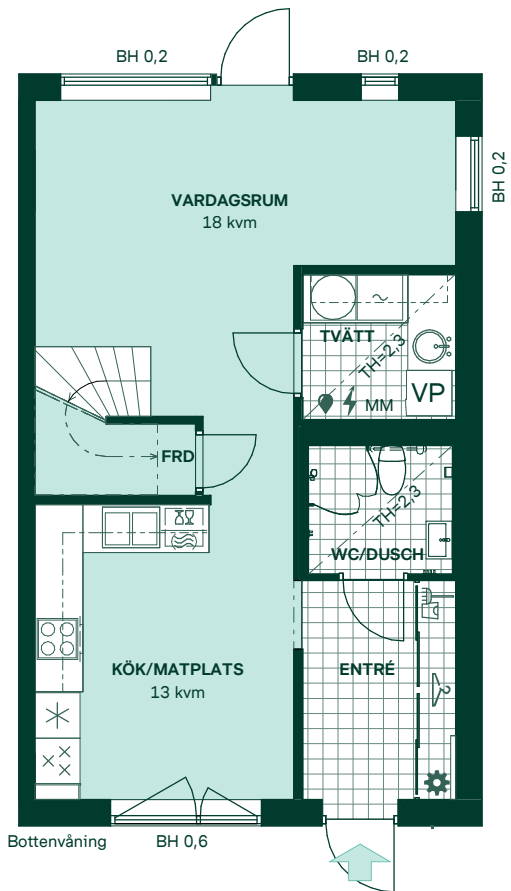

# Körsbärsgläntan i Kareby Äng

101 kvm  
4 rum och kök

Hus: 414  
Upplåtelseform: Bostadsrätt

- |  |                                 |     |                           |
|--|---------------------------------|-----|---------------------------|
|  | Diskmaskin/ Förberett för micro | BH  | Bröstningshöjd, anges i m |
|  | Inbyggnadshäll med ugn          | KLK | Klädkammare               |
|  | Frys                            | MM  | Mediacentral              |
|  | Kylskåp                         | TH  | Takhöjd, anges i m        |
|  | Torktumlare                     | VH  | Vägg höjd, anges i m      |
|  | Tvättmaskin                     | VL  | Vindlucka                 |
|  | Klädförvaring                   | VP  | Värmepump                 |
|  | Linneskåp                       |     |                           |
|  | Städskåp                        |     |                           |
|  | Elcentral                       |     |                           |
|  | Golvvärmefördelare              |     |                           |
|  | Vattenmätare                    |     |                           |
|  | Kapphylla                       |     |                           |
|  | Förberett för handdukstork      |     |                           |
|  | Radiator                        |     |                           |

Kvadratmeter är cirka.  
Mått anges i meter.  
All inredning monteras enligt planritning.

Överväning BH 0,7 BH 0,7

Bottenvåning BH 0,6

SKALA 1:100

Reservation för eventuella ändringar och ytavvikelser.  
Datum: 2022-02-25