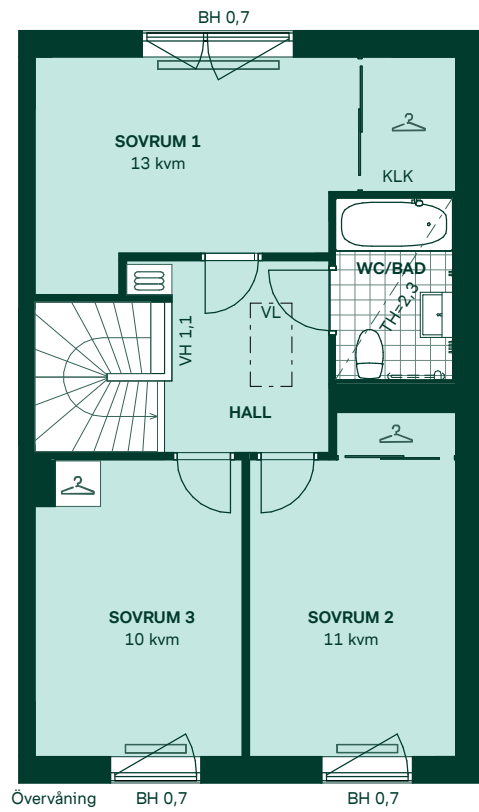

# Körsbärsgläntan i Kareby Äng

101 kvm  
4 rum och kök

Hus: 414  
Upplåtelseform: Bostadsrätt

- |  |                                 |     |                           |
|--|---------------------------------|-----|---------------------------|
|  | Diskmaskin/ Förberett för micro | BH  | Bröstningshöjd, anges i m |
|  | Inbyggnadshäll med ugn          | KLK | Klädkammare               |
|  | Frys                            | MM  | Mediacentral              |
|  | Kylskåp                         | TH  | Takhöjd, anges i m        |
|  | Torktumlare                     | VH  | Vägg höjd, anges i m      |
|  | Tvättmaskin                     | VL  | Vindlucka                 |
|  | Klädförvaring                   | VP  | Värmepump                 |
|  | Linneskåp                       |     |                           |
|  | Städskåp                        |     |                           |
|  | Elcentral                       |     |                           |
|  | Golvvärmefördelare              |     |                           |
|  | Vattenmätare                    |     |                           |
|  | Kapphylla                       |     |                           |
|  | Förberett för handdukstork      |     |                           |
|  | Radiator                        |     |                           |

Kvadratmeter är cirka.  
Mått anges i meter.  
All inredning monteras enligt planritning.

Överväning BH 0,7 BH 0,7

Bottenvåning BH 0,6

SKALA 1:100

Reservation för eventuella ändringar och ytavvikelser.  
Datum: 2022-02-25