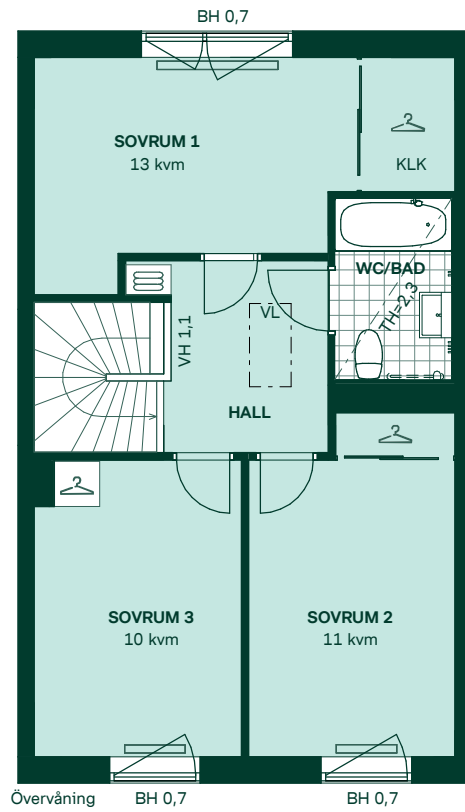

Körsbärsgläntan i Kareby Äng

101 kvm
4 rum och kök

Hus: 415, 416
Upplåtelseform: Bostadsrätt

	Diskmaskin/ Förberett för micro	BH	Bröstningshöjd, anges i m
	Inbyggnadshäll med ugn	KLK	Klädkammare
	Frys	MM	Mediacentral
	Kylskåp	TH	Takhöjd, anges i m
	Torktumlare	VH	Vägghöjd, anges i m
	Tvättmaskin	VL	Vindslucka
	Klädförvaring	VP	Värmepump
	Linneskåp		
	Städsåp		
	Elcentral		
	Golvvärmefördelare		
	Vattenmätare		
	Kapphylla		
	Förberett för handdukstork		
	Radiator		

Kvadratmeter är cirka.
Mått anges i meter.
All inredning monteras enligt planritning.

SKALA 1:100

Reservation för eventuella ändringar och ytavvikelser.
Datum: 2022-02-25