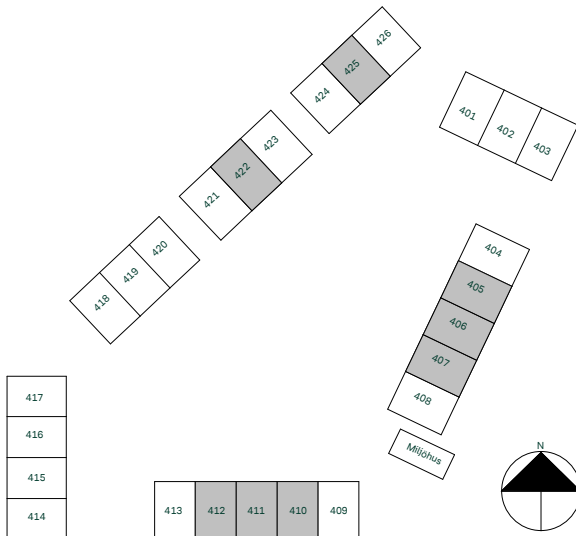

Korsbarsglantan i Kareby Äng

121 kvm
5 rum och kök

Hus: 405, 406, 407, 410, 411, 412, 422, 425
Upplåtelseform: Bostadsrätt

	Diskmaskin		BH	Bröstningshöjd, anges i m
	Inbyggnadshäll		KLK	Klädkammare
	Frys		MM	Mediacentral
	Kylskåp		TH	Takhöjd, anges i m
	Högskåp med ugn/ Förberett för micro		VH	Vägghöjd, anges i m
	Torktumlare		VL	Vindslucka
	Tvättmaskin		VP	Värmepump
	Klädförvaring		SKJD	Skjutsdörr
	Städsåp			
	Elcentral			
	Golvvärmefördelare			
	Vattenmätare			
	Kapphylla			
	Förberett för handdukstork			
	Tillvalsvägg			
	Radiator			

Kvadratmeter är cirka.
Mått anges i meter.
All inredning monteras enligt planritning.

SKALA 1:100

Reservasjon för eventuella ändringar och ytavvikelser.
Datum: 2022-02-25