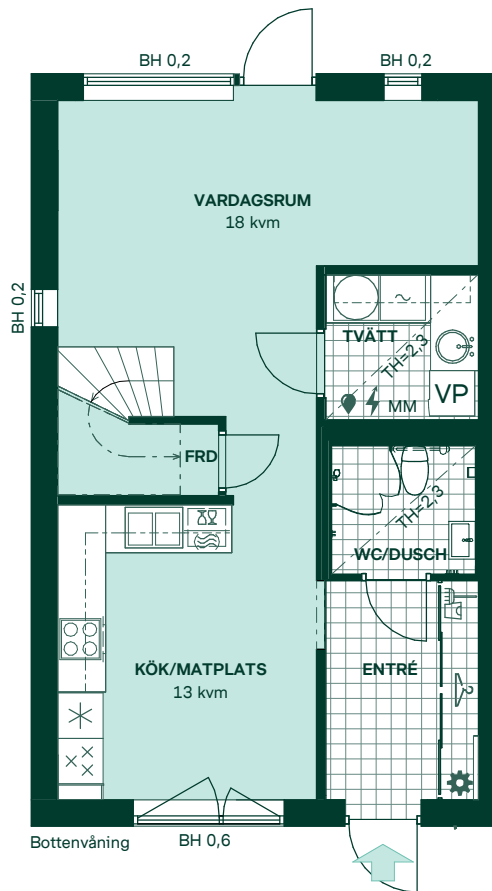

Körsbärsglantan i Kareby Äng

101 kvm
4 rum och kök

Hus: 417
Upplåtelseform: Bostadsrätt

	Diskmaskin/ Förberett för micro	BH	Bröstningshöjd, anges i m
	Inbyggnadshäll med ugn	KLK	Klädkammare
	Frys	MM	Mediacentral
	Kylskåp	TH	Takhöjd, anges i m
	Torktumlare	VH	Vägghöjd, anges i m
	Tvättmaskin	VL	Vindslucka
	Klädförvaring	VP	Värmepump
	Linneskåp		
	Städsåp		
	Elcentral		
	Golvvärmefördelare		
	Vattenmätare		
	Kapphylla		
	Förberett för handdukstork		
	Radiator		

Kvadratmeter är cirka.
Mått anges i meter.
All inredning monteras enligt planritning.

SKALA 1:100

Reservation för eventuella ändringar och ytavvikelser.
Datum: 2022-02-25