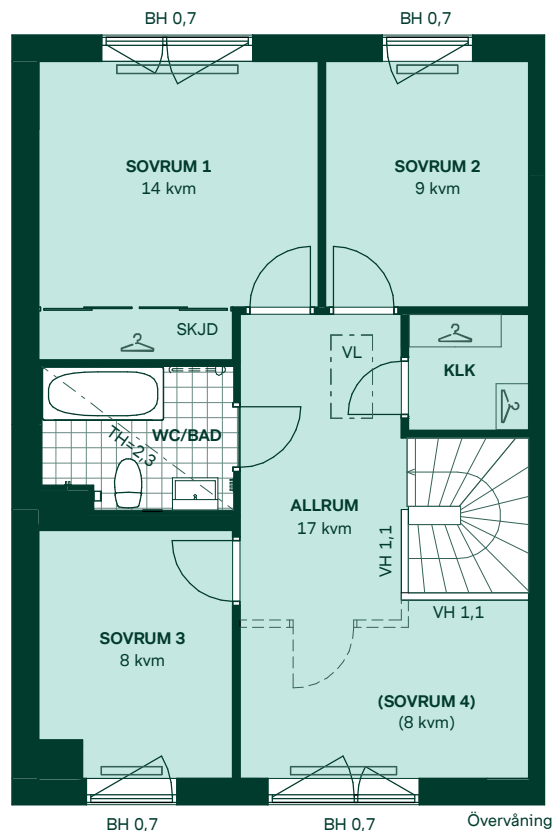

Körsbärsgläntan i Kareby Äng

121 kvm
5 rum och kök

Hus: 408, 413, 423, 426
Upplåtelseform: Bostadsrätt

	Diskmaskin		Bröstningshöjd, anges i m
	Inbyggnadshäll		Klädkammare
	Frys		Mediacentral
	Kylskåp		Takhöjd, anges i m
	Högskåp med ugn/ Förberett för micro		Vägghöjd, anges i m
	Torktumlare		Vindslucka
	Tvättmaskin		Värmepump
	Klädförvaring		Skjuddörr
	Städsåp		
	Elcentral		
	Golvvärmefördelare		
	Vattenmätare		
	Kapphylla		
	Förberett för handduktork		
	Tillvalsvägg		
	Radiator		

Kvadratmeter är cirka.
Mått anges i meter.
All inredning monteras enligt planritning.

SKALA 1:100

Reservasjon för eventuella ändringar och ytavvikelser.
Datum: 2022-02-25