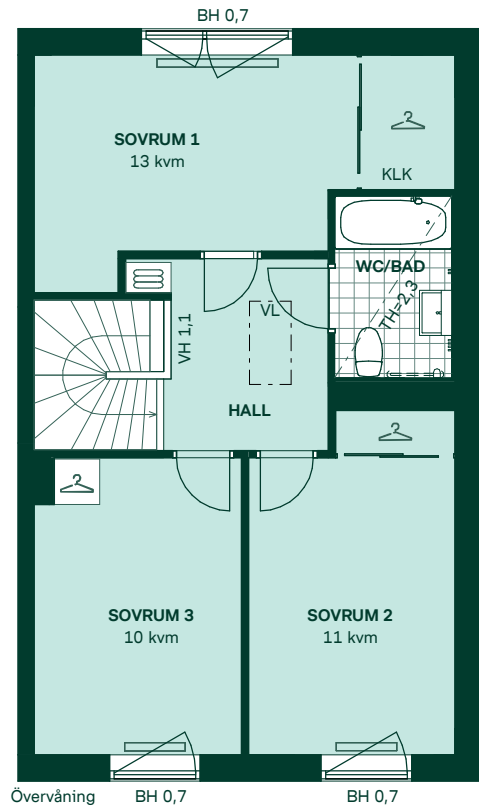

# Korsbarsglantan i Kareby Äng

101 kvm  
4 rum och kök

Hus: 414  
Upplåtelseform: Bostadsrätt

- |  |                                 |     |                           |
|--|---------------------------------|-----|---------------------------|
|  | Diskmaskin/ Förberett för micro | BH  | Bröstningshöjd, anges i m |
|  | Inbyggnadshäll med ugn          | KLK | Klädkammare               |
|  | Frys                            | MM  | Mediacentral              |
|  | Kylskåp                         | TH  | Takhöjd, anges i m        |
|  | Torktumlare                     | VH  | Vägg höjd, anges i m      |
|  | Tvättmaskin                     | VL  | Vindslucka                |
|  | Klädförvaring                   | VP  | Värmepump                 |
|  | Linneskåp                       |     |                           |
|  | Städsåp                         |     |                           |
|  | Elcentral                       |     |                           |
|  | Golvvärmefördelare              |     |                           |
|  | Vattenmätare                    |     |                           |
|  | Kapphylla                       |     |                           |
|  | Förberett för handdukstork      |     |                           |
|  | Radiator                        |     |                           |

Kvadratmeter är cirka.  
Mått anges i meter.  
All inredning monteras enligt planritning.

SKALA 1:100

Reservation för eventuella ändringar och ytavvikelser.  
Datum: 2022-02-25