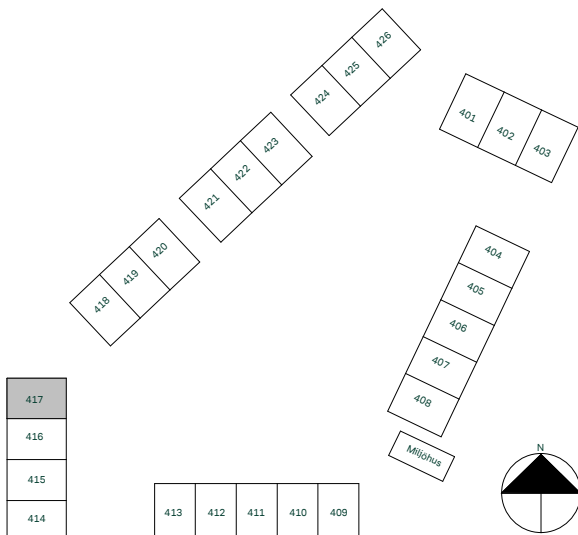

Körsbärsglantan i Kareby Äng

101 kvm
4 rum och kök

Hus: 417
Upplåtelseform: Bostadsrätt

	Diskmaskin/ Förberett för micro	BH	Bröstningshöjd, anges i m
	Inbyggnadshäll med ugn	KLK	Klädkammare
	Frys	MM	Mediacentral
	Kylskåp	TH	Takhöjd, anges i m
	Torktumlare	VH	Vägghöjd, anges i m
	Tvättmaskin	VL	Vindslucka
	Klädförvaring	VP	Värmepump
	Linneskåp		
	Städsåp		
	Elcentral		
	Golvvärmefördelare		
	Vattenmätare		
	Kapphylla		
	Förberett för handdukstork		
	Radiator		

Kvadratmeter är cirka.
Mått anges i meter.
All inredning monteras enligt planritning.

SKALA 1:100

Reservation för eventuella ändringar och ytavvikelser.
Datum: 2022-02-25