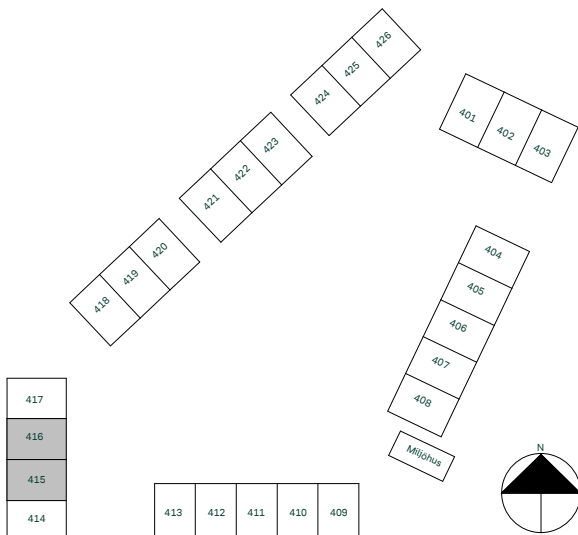

Körsbärsgläntan i Kareby Äng

101 kvm
4 rum och kök

Hus: 415, 416
Upplåtelseform: Bostadsrätt

	Diskmaskin/ Förberett för micro	BH	Bröstningshöjd, anges i m
	Inbyggnadshäll med ugn	KLK	Klädkammare
	Frys	MM	Mediacentral
	Kylskåp	TH	Takhöjd, anges i m
	Torktumlare	VH	Vägghöjd, anges i m
	Tvättmaskin	VL	Vindslucka
	Klädförvaring	VP	Värmepump
	Linneskåp		
	Städsåp		
	Elcentral		
	Golvvärmefördelare		
	Vattenmätare		
	Kapphylla		
	Förberett för handdukstork		
	Radiator		

Kvadratmeter är cirka.
Mått anges i meter.
All inredning monteras enligt planritning.

SKALA 1:100

Reservation för eventuella ändringar och ytavvikelser.
Datum: 2022-02-25