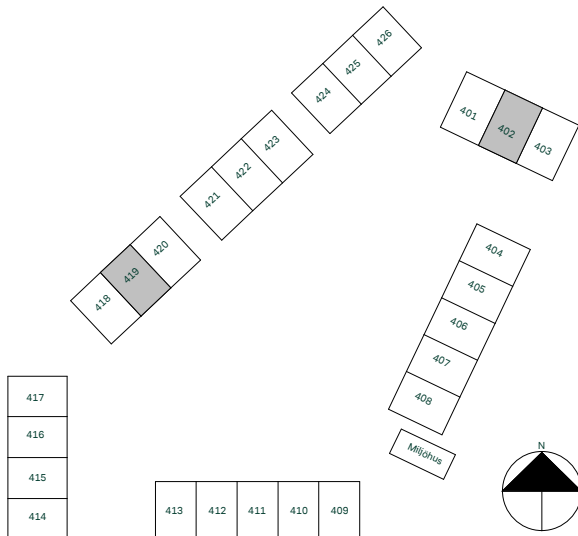

Körsbärsgläntan i Kareby Äng

123 kvm
5 rum och kök

Hus: 402, 419
Upplåtelseform: Bostadsrätt

	Diskmaskin	BH	Bröstningshöjd, anges i m
	Inbyggnadshäll	KLK	Klädkammare
	Frys	MM	Mediacentral
	Kylskåp	TH	Takhöjd, anges i m
	Högskaap med ugn/ Förberett för micro	VH	Vägghöjd, anges i m
	Torktumlare	VL	Vindslucka
	Tvättmaskin	VP	Värmepump
	Klädförvaring	SKJD	Skjuddörr
	Städskaap		
	Elcentral		
	Golvvärmefördelare		
	Vattenmätare		
	Kapphylla		
	Förberett för handduktork		
	Tillvalsvägg		
	Radiator		

Kvadratmeter är cirka.
Mått anges i meter.
All inredning monteras enligt planritning.

SKALA 1:100

Reservation för eventuella ändringar och ytavvikelser.
Datum: 2022-02-25