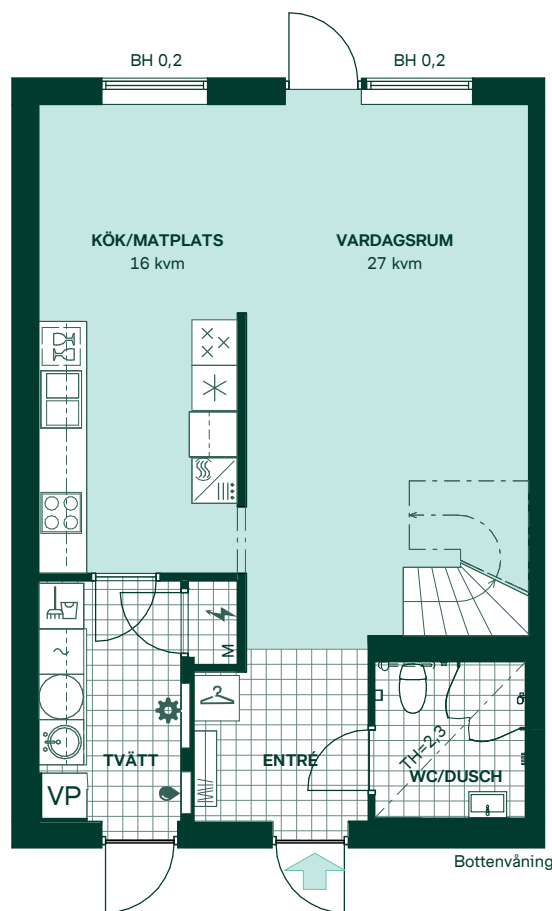

Körsbärsgläntan i Kareby Äng

121 kvm
5 rum och kök

Hus: 408, 413, 423, 426
Upplåtelseform: Bostadsrätt

	Diskmaskin		Bröstningshöjd, anges i m
	Inbyggnadshäll		Klädkammare
	Frys		Mediacentral
	Kylskåp		Takhöjd, anges i m
	Högskåp med ugn/ Förberett för micro		Vägghöjd, anges i m
	Torktumlare		Vindslucka
	Tvättmaskin		Värmepump
	Klädförvaring		Skjuddörr
	Städsåp		
	Elcentral		
	Golvvärmefördelare		
	Vattenmätare		
	Kapphylla		
	Förberett för handduktork		
	Tillvalsvägg		
	Radiator		

Kvadratmeter är cirka.
Mått anges i meter.
All inredning monteras enligt planritning.

SKALA 1:100

Reservasjon för eventuella ändringar och ytavvikelser.
Datum: 2022-02-25