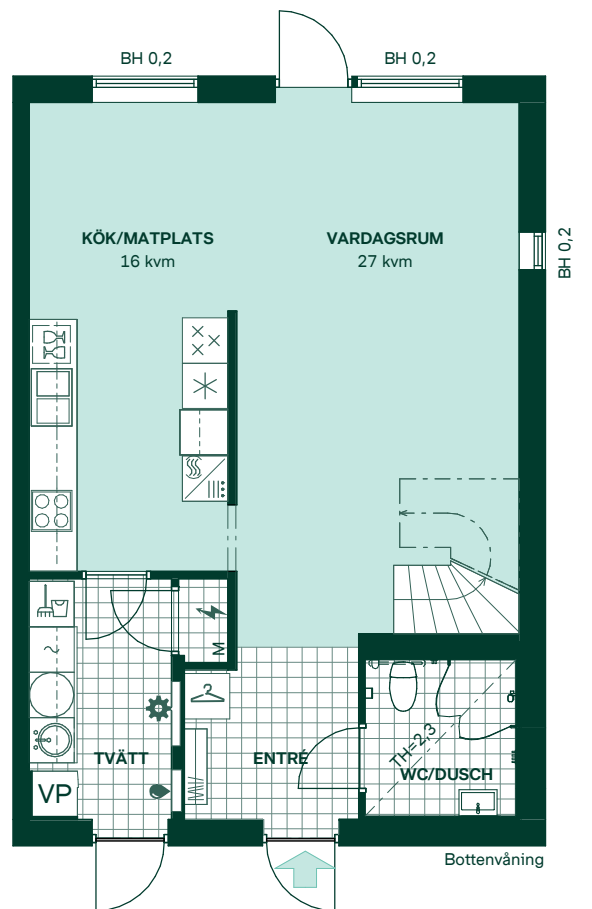

Körsbärsgläntan i Kareby Äng

121 kvm
5 rum och kök

Hus: 404, 409, 421, 424
Upplåtelseform: Bostadsrätt

	Diskmaskin	BH	Bröstningshöjd, anges i m
	Inbyggnadshäll	KLK	Klädkammare
	Frys	MM	Mediacentral
	Kylskåp	TH	Takhöjd, anges i m
	Högskåp med ugn/ Förberett för micro	VH	Vägghöjd, anges i m
	Torktumlare	VL	Vindslucka
	Tvättmaskin	VP	Värmepump
	Klädförvaring	SKJD	Skjutdörr
	Städsåp		
	Elcentral		
	Golvvärmefördelare		
	Vattenmätare		
	Kapphylla		
	Förberett för handduktork		
	Tillvalsvägg		
	Radiator		

Kvadratmeter är cirka.
Mått anges i meter.
All inredning monteras enligt planritning.

SKALA 1:100

Reservasjon för eventuella ändringar och ytavvikelser.
Datum: 2022-02-25