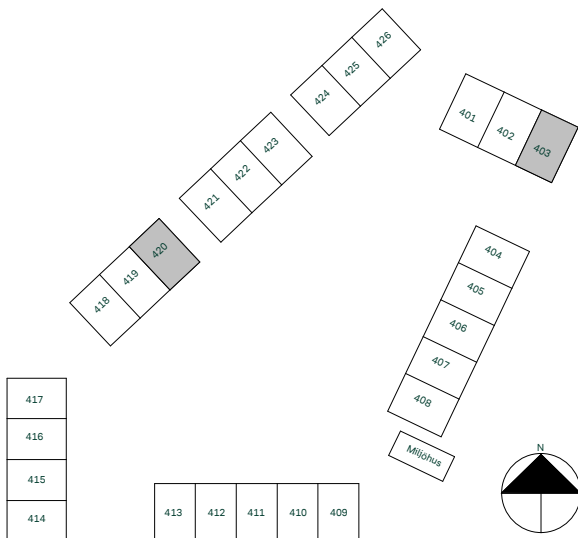

Korsbärsglantan i Kareby Äng

123 kvm
5 rum och kök

Hus: 403, 420
Upplåtelseform: Bostadsrätt

	Diskmaskin	BH	Bröstningshöjd, anges i m
	Inbyggnadshäll	KLK	Klädkammare
	Frys	MM	Mediacentral
	Kylskåp	TH	Takhöjd, anges i m
	Kylskåp	VH	Vägghöjd, anges i m
	Högskåp med ugn/ Förberett för micro	VL	Vindslucka
	Torktumlare	VP	Värmepump
	Tvättmaskin	SKJD	Skjutdörr
	Klädförvaring		
	Städsåp		
	Elcentral		
	Golvvärmefördelare		
	Vattenmätare		
	Kapphylla		
	Förberett för handduktork		
	Tillvalsvägg		
	Radiator		

Kvadratmeter är cirka.
Mått anges i meter.
All inredning monteras enligt planritning.

SKALA 1:100

Reservasjon för eventuella ändringar och ytavvikelser.
Datum: 2022-02-25