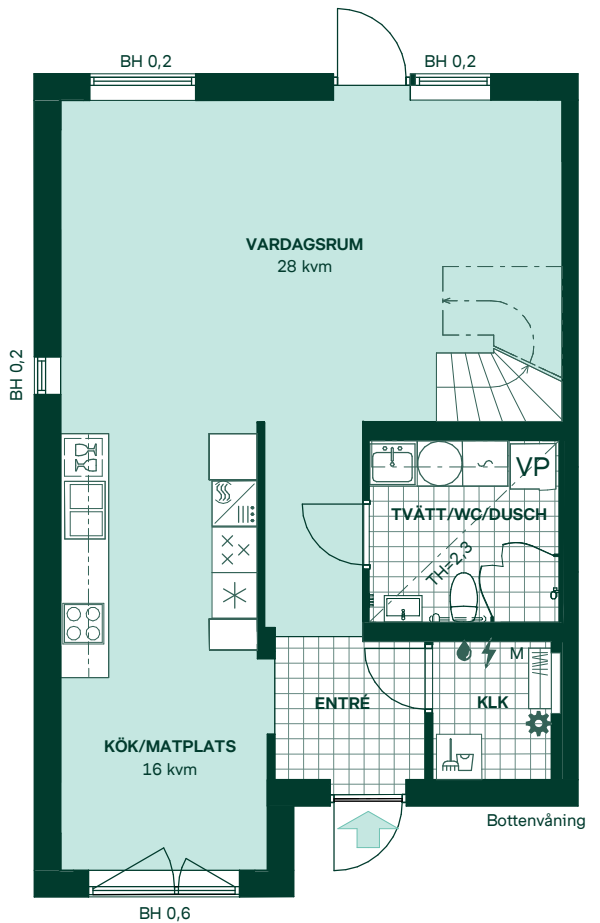

Korsbärsglantan i Kareby Äng

123 kvm
5 rum och kök

Hus: 403, 420
Upplåtelseform: Bostadsrätt

	Diskmaskin	BH	Bröstningshöjd, anges i m
	Inbyggnadshäll	KLK	Klädkammare
	Frys	MM	Mediacentral
	Kylskåp	TH	Takhöjd, anges i m
	Kylskåp	VH	Vägghöjd, anges i m
	Högskåp med ugn/ Förberett för micro	VL	Vindslucka
	Torktumlare	VP	Värmepump
	Tvättmaskin	SKJD	Skjutdörr
	Klädförvaring		
	Städsåp		
	Elcentral		
	Golvvärmefördelare		
	Vattenmätare		
	Kapphylla		
	Förberett för handduktork		
	Tillvalsvägg		
	Radiator		

Kvadratmeter är cirka.
Mått anges i meter.
All inredning monteras enligt planritning.

SKALA 1:100

Reservasjon för eventuella ändringar och ytavvikelser.
Datum: 2022-02-25