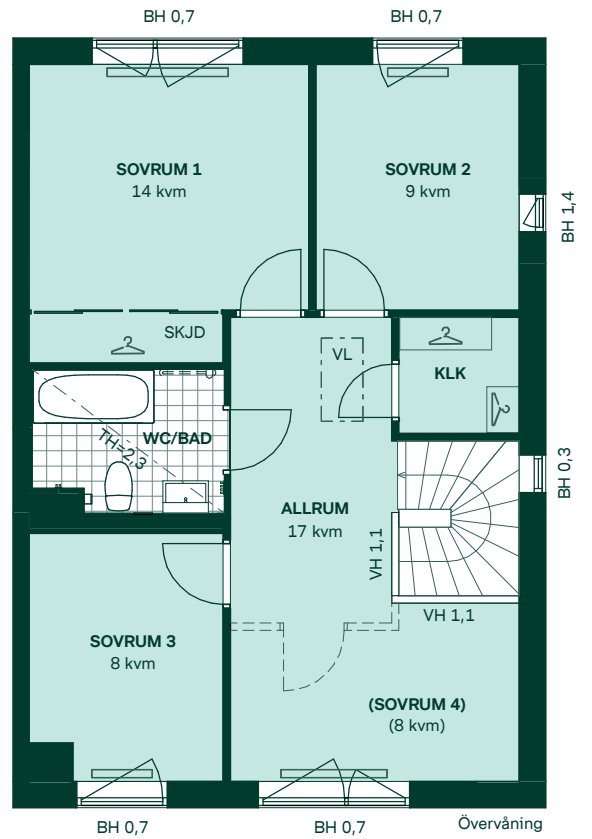

Körsbärsgläntan i Kareby Äng

121 kvm
5 rum och kök

Hus: 404, 409, 421, 424
Upplåtelseform: Bostadsrätt

	Diskmaskin	BH	Bröstningshöjd, anges i m
	Inbyggnadshäll	KLK	Klädkammare
	Frys	MM	Mediacentral
	Kylskåp	TH	Takhöjd, anges i m
	Högskåp med ugn/ Förberett för micro	VH	Vägghöjd, anges i m
	Torktumlare	VL	Vindslucka
	Tvättmaskin	VP	Värmepump
	Klädförvaring	SKJD	Skjutdörr
	Städsåp		
	Elcentral		
	Golvvärmefördelare		
	Vattenmätare		
	Kapphylla		
	Förberett för handduktork		
	Tillvalsvägg		
	Radiator		

Kvadratmeter är cirka.
Mått anges i meter.
All inredning monteras enligt planritning.

SKALA 1:100

Reservasjon för eventuella ändringar och ytavvikelser.
Datum: 2022-02-25