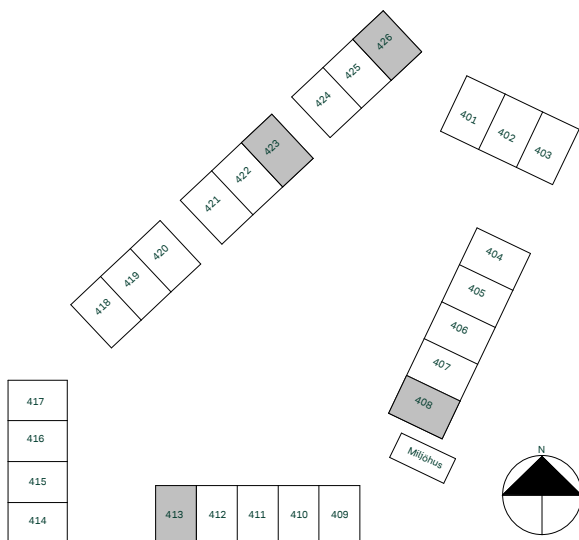

Körsbärsgläntan i Kareby Äng

121 kvm
5 rum och kök

Hus: 408, 413, 423, 426
Upplåtelseform: Bostadsrätt

	Diskmaskin		Bröstningshöjd, anges i m
	Inbyggnadshäll		Klädkammare
	Frys		Mediacentral
	Kylskåp		Takhöjd, anges i m
	Högskåp med ugn/ Förberett för micro		Vägghöjd, anges i m
	Torktumlare		Vindslucka
	Tvättmaskin		Värmepump
	Klädförvaring		Skjuddörr
	Städsåp		
	Elcentral		
	Golvvärmefördelare		
	Vattenmätare		
	Kapphylla		
	Förberett för handduktork		
	Tillvalsvägg		
	Radiator		

Kvadratmeter är cirka.
Mått anges i meter.
All inredning monteras enligt planritning.

SKALA 1:100

Reservasjon för eventuella ändringar och ytavvikelser.
Datum: 2022-02-25