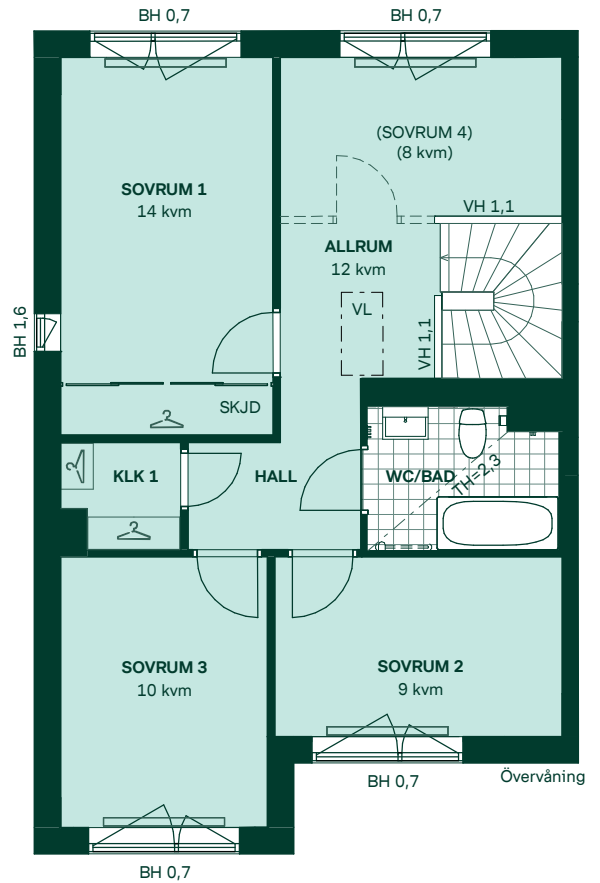

Korsbärsglantan i Kareby Äng

123 kvm
5 rum och kök

Hus: 403, 420
Upplåtelseform: Bostadsrätt

	Diskmaskin	BH	Bröstningshöjd, anges i m
	Inbyggnadshäll	KLK	Klädkammare
	Frys	MM	Mediacentral
	Kylskåp	TH	Takhöjd, anges i m
	Kylskåp	VH	Vägghöjd, anges i m
	Högskåp med ugn/ Förberett för micro	VL	Vindslucka
	Torktumlare	VP	Värmepump
	Tvättmaskin	SKJD	Skjutdörr
	Klädförvaring		
	Städsåp		
	Elcentral		
	Golvvärmefördelare		
	Vattenmätare		
	Kapphylla		
	Förberett för handduktork		
	Tillvalsvägg		
	Radiator		

Kvadratmeter är cirka.
Mått anges i meter.
All inredning monteras enligt planritning.

SKALA 1:100

Reservasjon för eventuella ändringar och ytavvikelser.
Datum: 2022-02-25