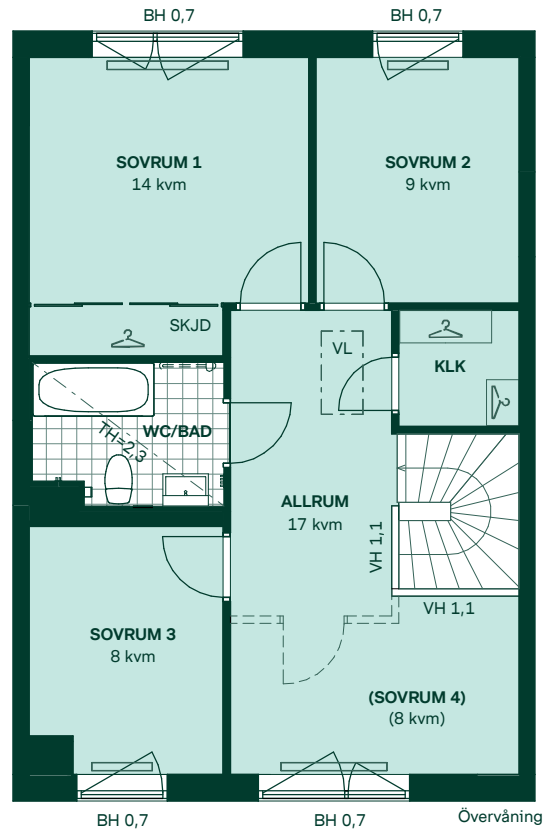

Korsbarsglantan i Kareby Äng

121 kvm
5 rum och kök

Hus: 405, 406, 407, 410, 411, 412, 422, 425
Upplåtelseform: Bostadsrätt

	Diskmaskin		BH	Bröstningshöjd, anges i m
	Inbyggnadshäll		KLK	Klädkammare
	Frys		MM	Mediacentral
	Kylskåp		TH	Takhöjd, anges i m
	Högskåp med ugn/ Förberett för micro		VH	Vägghöjd, anges i m
	Torktumlare		VL	Vindslucka
	Tvättmaskin		VP	Värmepump
	Klädförvaring		SKJD	Skjutsdörr
	Städsåp			
	Elcentral			
	Golvvärmefördelare			
	Vattenmätare			
	Kapphylla			
	Förberett för handdukstork			
	Tillvalsvägg			
	Radiator			

Kvadratmeter är cirka.
Mått anges i meter.
All inredning monteras enligt planritning.

SKALA 1:100

Reservasjon för eventuella ändringar och ytavvikelser.
Datum: 2022-02-25