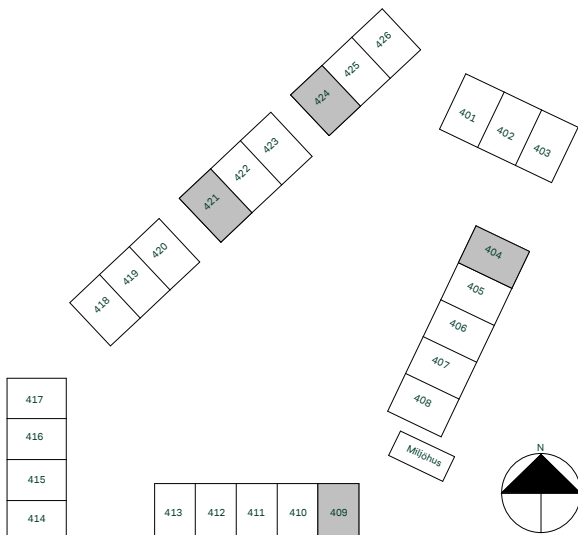

Körsbärsgläntan i Kareby Äng

121 kvm
5 rum och kök

Hus: 404, 409, 421, 424
Upplåtelseform: Bostadsrätt

	Diskmaskin	BH	Bröstningshöjd, anges i m
	Inbyggnadshäll	KLK	Klädkammare
	Frys	MM	Mediacentral
	Kylskåp	TH	Takhöjd, anges i m
	Högskåp med ugn/ Förberett för micro	VH	Vägghöjd, anges i m
	Torktumlare	VL	Vindslucka
	Tvättmaskin	VP	Värmepump
	Klädförvaring	SKJD	Skjutdörr
	Städsåp		
	Elcentral		
	Golvvärmefördelare		
	Vattenmätare		
	Kapphylla		
	Förberett för handduktork		
	Tillvalsvägg		
	Radiator		

Kvadratmeter är cirka.
Mått anges i meter.
All inredning monteras enligt planritning.

SKALA 1:100

Reservasjon för eventuella ändringar och ytavvikelser.
Datum: 2022-02-25