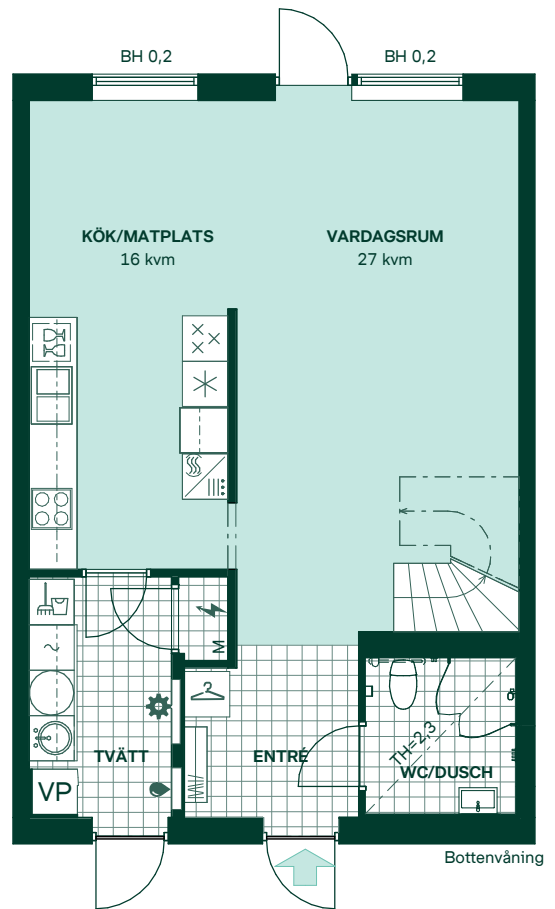

Korsbarsglantan i Kareby Äng

121 kvm
5 rum och kök

Hus: 405, 406, 407, 410, 411, 412, 422, 425
Upplåtelseform: Bostadsrätt

	Diskmaskin		BH	Bröstningshöjd, anges i m
	Inbyggnadshäll		KLK	Klädkammare
	Frys		MM	Mediacentral
	Kylskåp		TH	Takhöjd, anges i m
	Högskåp med ugn/ Förberett för micro		VH	Vägghöjd, anges i m
	Torktumlare		VL	Vindslucka
	Tvättmaskin		VP	Värmepump
	Klädförvaring		SKJD	Skjutsdörr
	Städsåp			
	Elcentral			
	Golvvärmefördelare			
	Vattenmätare			
	Kapphylla			
	Förberett för handdukstork			
	Tillvalsvägg			
	Radiator			

Kvadratmeter är cirka.
Mått anges i meter.
All inredning monteras enligt planritning.

SKALA 1:100

Reservasjon för eventuella ändringar och ytavvikelser.
Datum: 2022-02-25