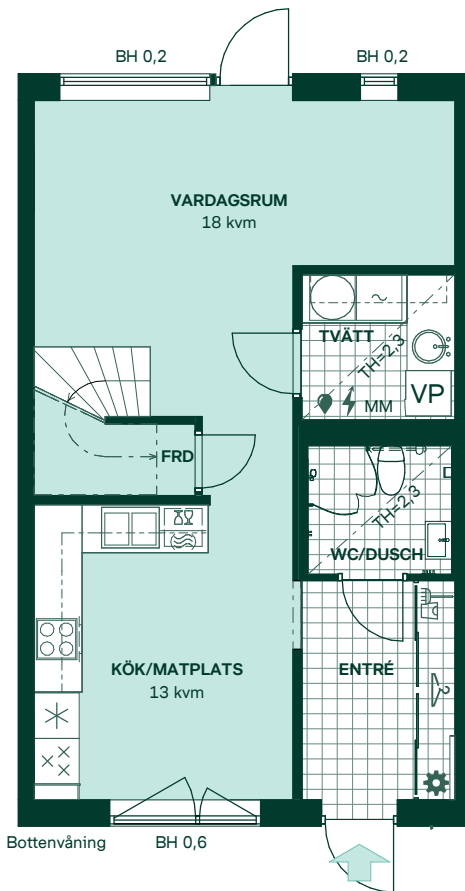

Körsbärsgläntan i Kareby Äng

101 kvm
4 rum och kök

Hus: 415, 416
Upplåtelseform: Bostadsrätt

	Diskmaskin/ Förberett för micro	BH	Bröstningshöjd, anges i m
	Inbyggnadshäll med ugn	KLK	Klädkammare
	Frys	MM	Mediacentral
	Kylskåp	TH	Takhöjd, anges i m
	Torktumlare	VH	Vägghöjd, anges i m
	Tvättmaskin	VL	Vindslucka
	Klädförvaring	VP	Värmepump
	Linneskåp		
	Städsåp		
	Elcentral		
	Golvvärmefördelare		
	Vattenmätare		
	Kapphylla		
	Förberett för handdukstork		
	Radiator		

Kvadratmeter är cirka.
Mått anges i meter.
All inredning monteras enligt planritning.

SKALA 1:100

Reservation för eventuella ändringar och ytavvikelser.
Datum: 2022-02-25