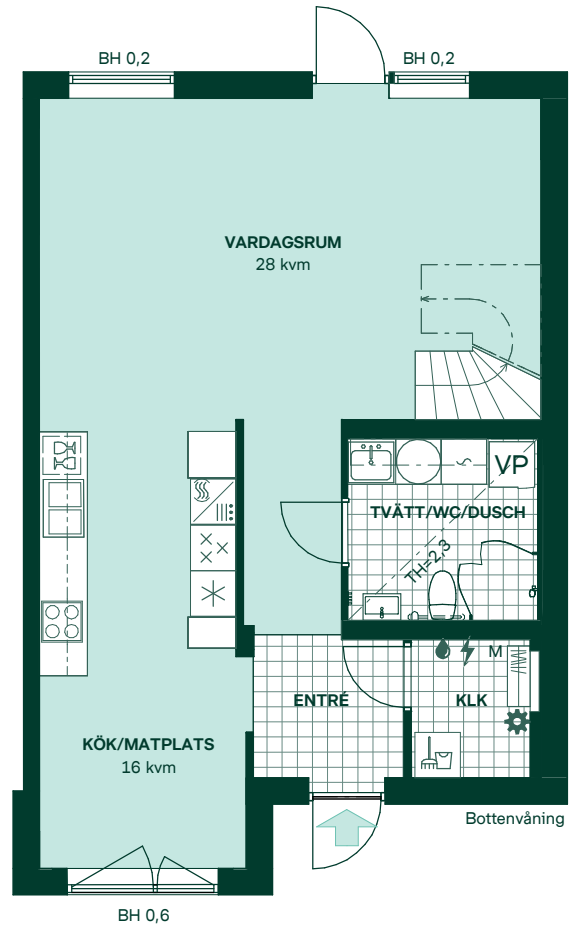

Korsbärsglantan i Kareby Äng

123 kvm
5 rum och kök

Hus: 401, 418
Upplåtelseform: Bostadsrätt

	Diskmaskin	BH	Bröstningshöjd, anges i m
	Inbyggnadshäll	KLK	Klädkammare
	Frys	MM	Mediacentral
	Kylskåp	TH	Takhöjd, anges i m
	Högsåp med ugn/ Förberett för micro	VH	Vägghöjd, anges i m
	Torktumlare	VL	Vindslucka
	Tvättmaskin	VP	Värmepump
	Klädförvaring	SKJD	Skjutdörr
	Städsåp		
	Elcentral		
	Golvvärmefördelare		
	Vattenmätare		
	Kapphylla		
	Förberett för handduktork		
	Tillvalsvägg		
	Radiator		

Kvadratmeter är cirka.
Mått anges i meter.
All inredning monteras enligt planritning.

SKALA 1:100

Reservation för eventuella ändringar och ytavvikelser.
Datum: 2022-02-25