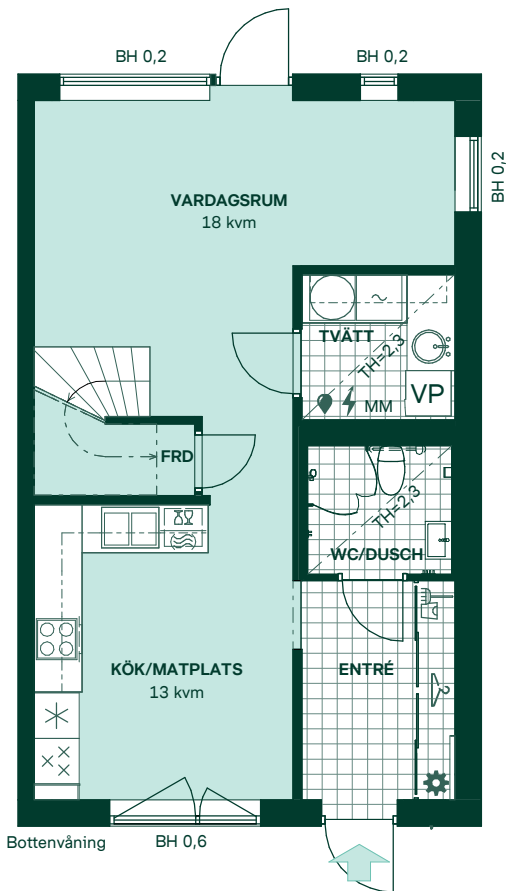

# Korsbarsglantan i Kareby Äng

101 kvm  
4 rum och kök

Hus: 414  
Upplåtelseform: Bostadsrätt

- |  |                                 |     |                           |
|--|---------------------------------|-----|---------------------------|
|  | Diskmaskin/ Förberett för micro | BH  | Bröstningshöjd, anges i m |
|  | Inbyggnadshäll med ugn          | KLK | Klädkammare               |
|  | Frys                            | MM  | Mediacentral              |
|  | Kylskåp                         | TH  | Takhöjd, anges i m        |
|  | Torktumlare                     | VH  | Vägg höjd, anges i m      |
|  | Tvättmaskin                     | VL  | Vindslucka                |
|  | Klädförvaring                   | VP  | Värmepump                 |
|  | Linneskåp                       |     |                           |
|  | Städsåp                         |     |                           |
|  | Elcentral                       |     |                           |
|  | Golvvärmefördelare              |     |                           |
|  | Vattenmätare                    |     |                           |
|  | Kapphylla                       |     |                           |
|  | Förberett för handdukstork      |     |                           |
|  | Radiator                        |     |                           |

Kvadratmeter är cirka.  
Mått anges i meter.  
All inredning monteras enligt planritning.

SKALA 1:100

Reservation för eventuella ändringar och ytavvikelser.  
Datum: 2022-02-25