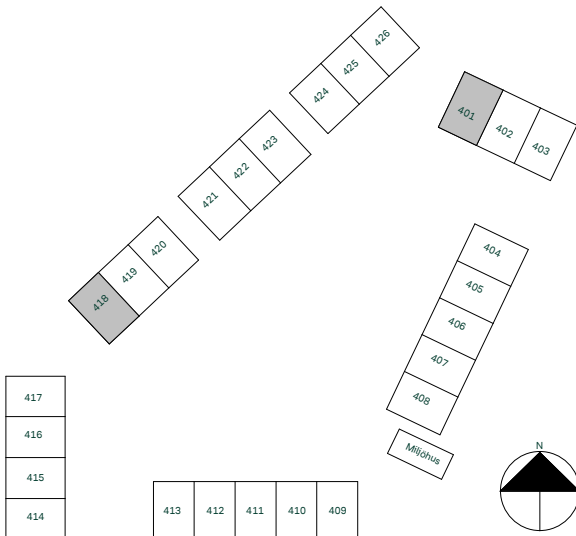

Korsbärsglantan i Kareby Äng

123 kvm
5 rum och kök

Hus: 401, 418
Upplåtelseform: Bostadsrätt

	Diskmaskin	BH	Bröstningshöjd, anges i m
	Inbyggnadshäll	KLK	Klädkammare
	Frys	MM	Mediacentral
	Kylskåp	TH	Takhöjd, anges i m
	Högsåp med ugn/ Förberett för micro	VH	Vägghöjd, anges i m
	Torktumlare	VL	Vindslucka
	Tvättmaskin	VP	Värmepump
	Klädförvaring	SKJD	Skjutdörr
	Städsåp		
	Elcentral		
	Golvvärmefördelare		
	Vattenmätare		
	Kapphylla		
	Förberett för handduktork		
	Tillvalsvägg		
	Radiator		

Kvadratmeter är cirka.
Mått anges i meter.
All inredning monteras enligt planritning.

SKALA 1:100

Reservation för eventuella ändringar och ytavvikelser.
Datum: 2022-02-25