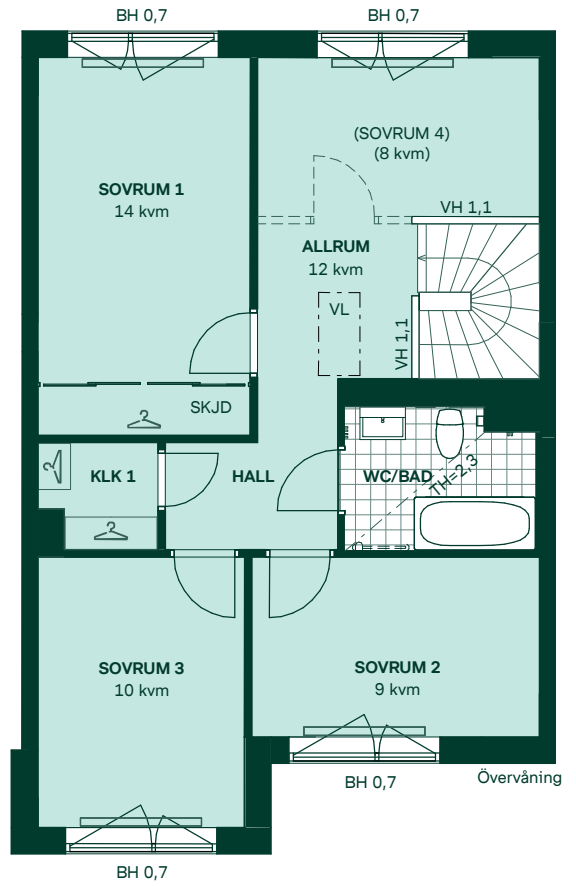

Körsbärsgläntan i Kareby Äng

123 kvm
5 rum och kök

Hus: 402, 419
Upplåtelseform: Bostadsrätt

	Diskmaskin	BH	Bröstningshöjd, anges i m
	Inbyggnadshäll	KLK	Klädkammare
	Frys	MM	Mediacentral
	Kylskåp	TH	Takhöjd, anges i m
	Högskaap med ugn/ Förberett för micro	VH	Vägghöjd, anges i m
	Torktumlare	VL	Vindslucka
	Tvättmaskin	VP	Värmepump
	Klädförvaring	SKJD	Skjuddörr
	Städskaap		
	Elcentral		
	Golvvärmefördelare		
	Vattenmätare		
	Kapphylla		
	Förberett för handduktork		
	Tillvalsvägg		
	Radiator		

Kvadratmeter är cirka.
Mått anges i meter.
All inredning monteras enligt planritning.

SKALA 1:100

Reservation för eventuella ändringar och ytavvikelser.
Datum: 2022-02-25