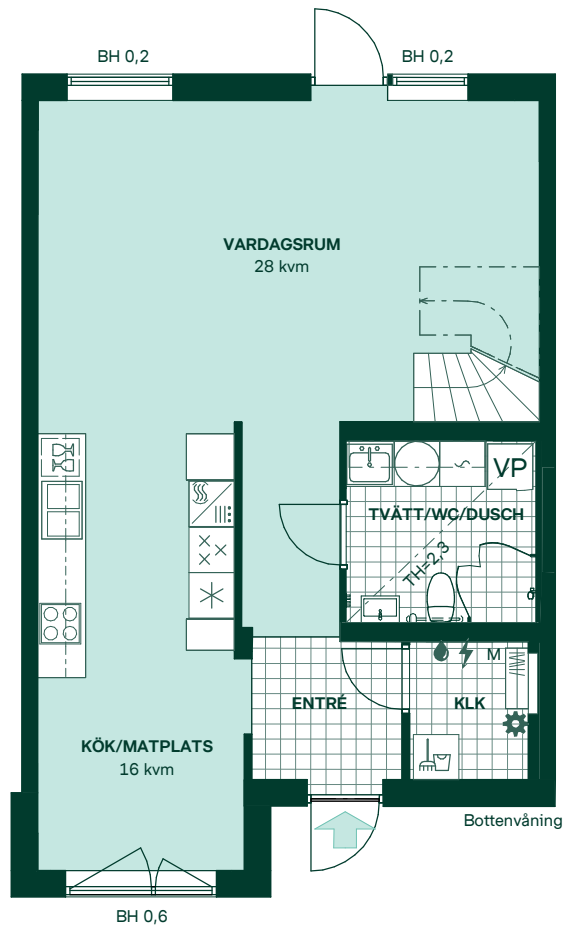

Körsbärsgläntan i Kareby Äng

123 kvm
5 rum och kök

Hus: 402, 419
Upplåtelseform: Bostadsrätt

	Diskmaskin	BH	Bröstningshöjd, anges i m
	Inbyggnadshäll	KLK	Klädkammare
	Frys	MM	Mediacentral
	Kylskåp	TH	Takhöjd, anges i m
	Högskaap med ugn/ Förberett för micro	VH	Vägghöjd, anges i m
	Torktumlare	VL	Vindslucka
	Tvättmaskin	VP	Värmepump
	Klädförvaring	SKJD	Skjuddörr
	Städskaap		
	Elcentral		
	Golvvärmefördelare		
	Vattenmätare		
	Kapphylla		
	Förberett för handduktork		
	Tillvalsvägg		
	Radiator		

Kvadratmeter är cirka.
Mått anges i meter.
All inredning monteras enligt planritning.

SKALA 1:100

Reservation för eventuella ändringar och ytavvikelser.
Datum: 2022-02-25