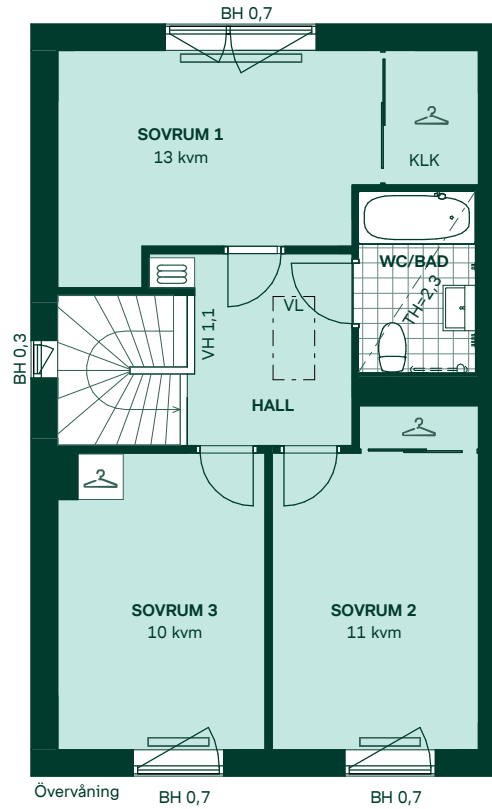

Körsbärsglantan i Kareby Äng

101 kvm
4 rum och kök

Hus: 417
Upplåtelseform: Bostadsrätt

	Diskmaskin/ Förberett för micro	BH	Bröstningshöjd, anges i m
	Inbyggnadshäll med ugn	KLK	Klädkammare
	Frys	MM	Mediacentral
	Kylskåp	TH	Takhöjd, anges i m
	Torktumlare	VH	Vägghöjd, anges i m
	Tvättmaskin	VL	Vindslucka
	Klädförvaring	VP	Värmepump
	Linneskåp		
	Städsåp		
	Elcentral		
	Golvvärmefördelare		
	Vattenmätare		
	Kapphylla		
	Förberett för handdukstork		
	Radiator		

Kvadratmeter är cirka.
Mått anges i meter.
All inredning monteras enligt planritning.

SKALA 1:100

Reservation för eventuella ändringar och ytavvikelser.
Datum: 2022-02-25