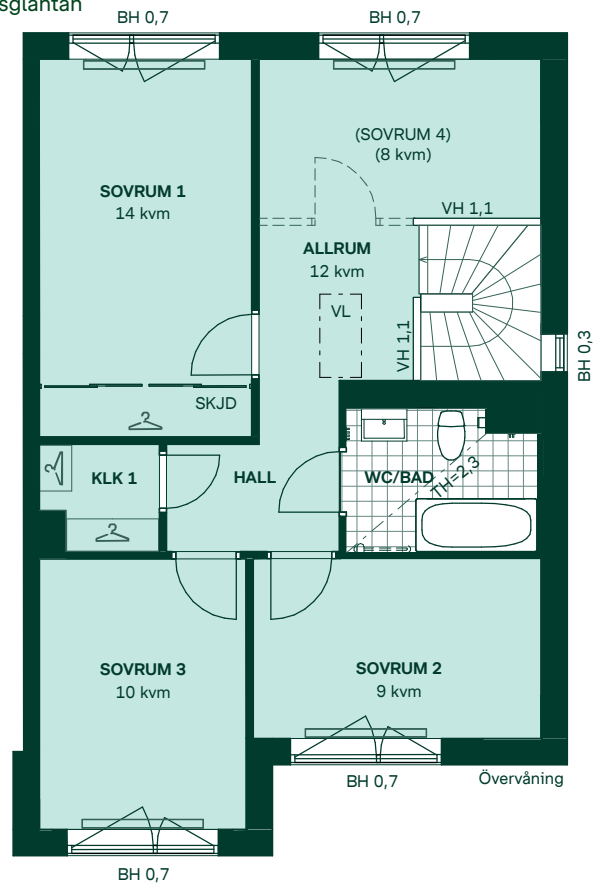

Korsbärsglantan i Kareby Äng

123 kvm
5 rum och kök

Hus: 401, 418
Upplåtelseform: Bostadsrätt

	Diskmaskin	BH	Bröstningshöjd, anges i m
	Inbyggnadshäll	KLK	Klädkammare
	Frys	MM	Mediacentral
	Kylskåp	TH	Takhöjd, anges i m
	Högsåp med ugn/ Förberett för micro	VH	Vägghöjd, anges i m
	Torktumlare	VL	Vindslucka
	Tvättmaskin	VP	Värmepump
	Klädförvaring	SKJD	Skjutdörr
	Städsåp		
	Elcentral		
	Golvvärmefördelare		
	Vattenmätare		
	Kapphylla		
	Förberett för handduktork		
	Tillvalsvägg		
	Radiator		

Kvadratmeter är cirka.
Mått anges i meter.
All inredning monteras enligt planritning.

SKALA 1:100

Reservation för eventuella ändringar och ytavvikelser.
Datum: 2022-02-25