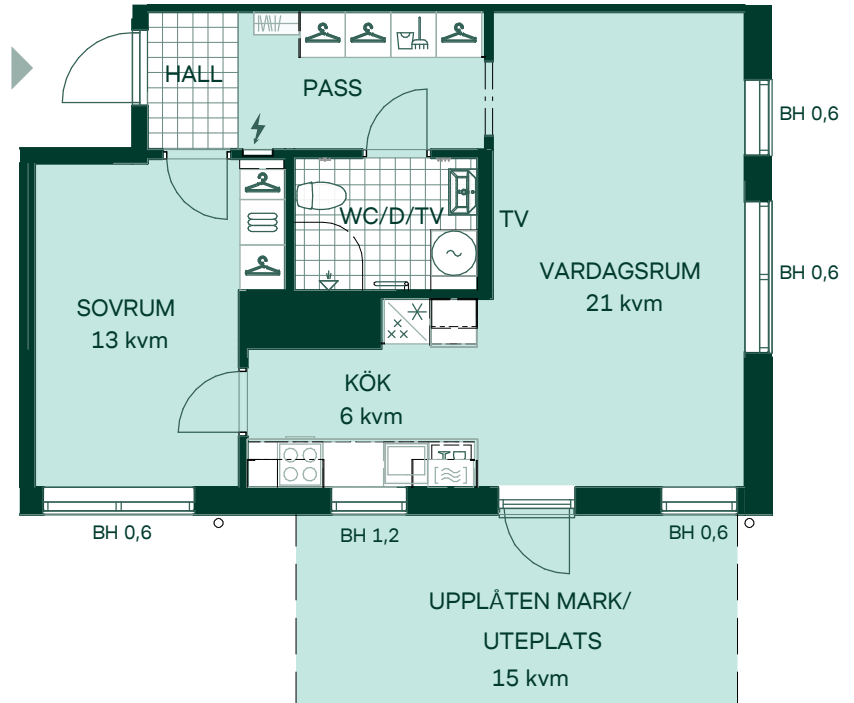

# Kerstins gård i Öjersjö

55 kvm

2 rum och kök

Upplåtelseform: Bostadsrätt

Hus: A, C

Lgh: A1002, C1002

Plan: 10

Våning: 1

-  Diskmaskin
-  Häll och inbyggnadsugn
-  Kylskåp och frys
-  Förberett för mikrovågsugn
-  Överskåp
-  Duschvägg
-  Kombimaskin
-  Handdukhängare
-  Klädförvaring
-  Linneskåp
-  Städskåp
-  Elcentral
-  Hatthylla
-  TV Förstärkt vägg för upphängning av TV
- BH** Bröstningshöjd

Takhöjd 2,5 m om inget annat anges, takhöjden i badrum är 2,4 m.

Kvadratmeter är cirka. Mått anges i meter.

SKALA 1:100

Reservation för eventuella ändringar och ytavvikelser. Datum: 2021-04-06