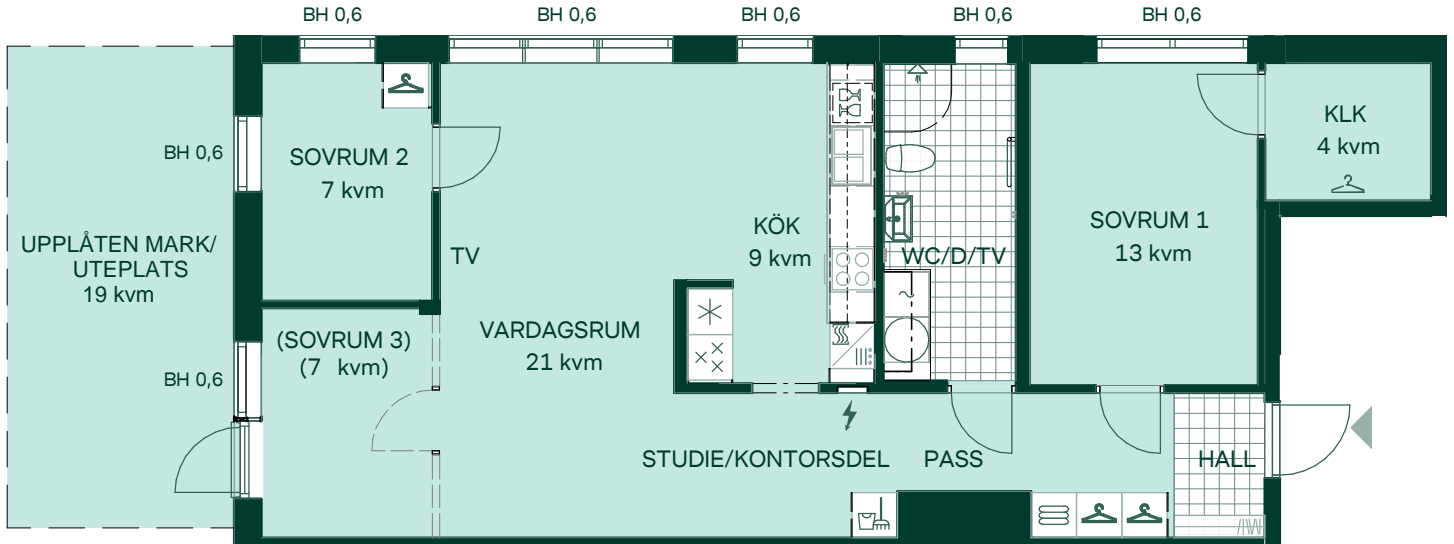

# Kerstins gård i Öjersjö

86 kvm

3-4 rum och kök

Upplåtelseform: Bostadsrätt

Hus: A, C

Lgh: A1004, C1004

Plan: 10

Våning: 1

	Diskmaskin		Överskåp		Klädförvaring		Förstärkt vägg för upphängning av TV
	Inbyggnadshäll		Duschvägg		Linneskåp		BH Bröstningshöjd
	Frys		Torktumlare		Städsåp		Tillvalsvägg för att skapa extra sovrum
	Kylskåp		Tvättmaskin		Elcentral		Takhöjd 2,5 m om inget annat anges, takhöjden i badrum är 2,4 m.
	Högskåp med ugn / förberett för mikro		Handdukstork		Hatthylla		Kvadratmeter är cirka. Mått anges i meter.

SKALA 1:100

Reservation för eventuella ändringar och ytavvikelser.  
Datum: 2021-04-06