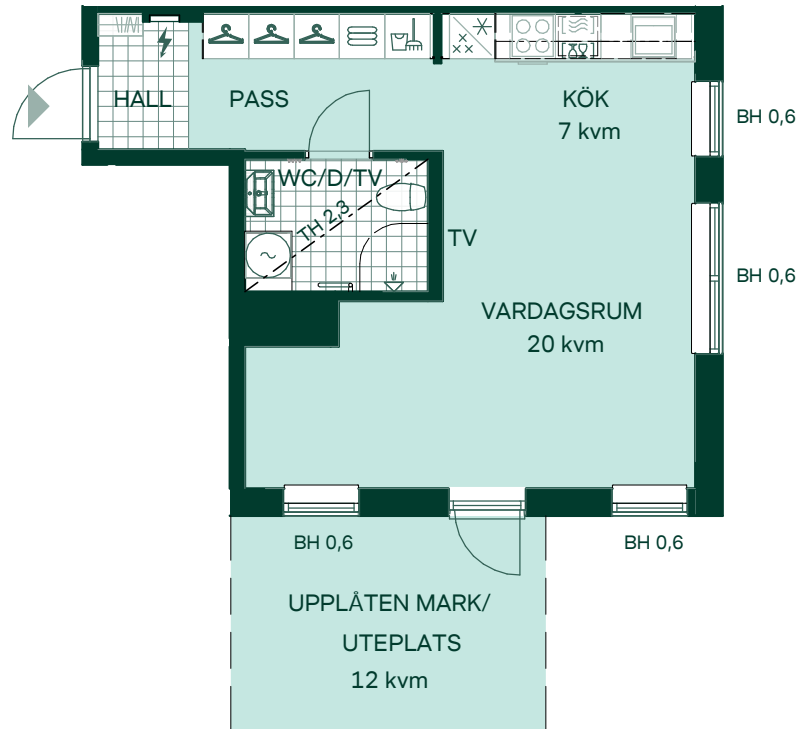

# Kerstins gård i Öjersjö

40 kvm

1 rum och kök

Upplåtelseform: Bostadsrätt

Hus: B, D

Lgh: B1004, D1004

Plan: 10

Våning: 1

-  Förberett för diskmaskin
-  Häll och inbyggnadsugn
-  Kylskåp och frys
-  Förberett för mikrovågsugn
-  Överskåp
-  Duschvägg
-  Kombimaskin
-  Handdukshängare
-  Klädförvaring
-  Linneskåp
-  Städskåp
-  Elcentral
-  Hatthylla
-  TV Förstärkt vägg för upphängning av TV
- BH** Bröstningshöjd
- TH** Takhöjd

Takhöjd 2,5 m om inget annat anges.

Kvadratmeter är cirka.  
Mått anges i meter.

SKALA 1:100

Reservation för eventuella ändringar och ytavvikelser.  
Datum: 2021-04-06