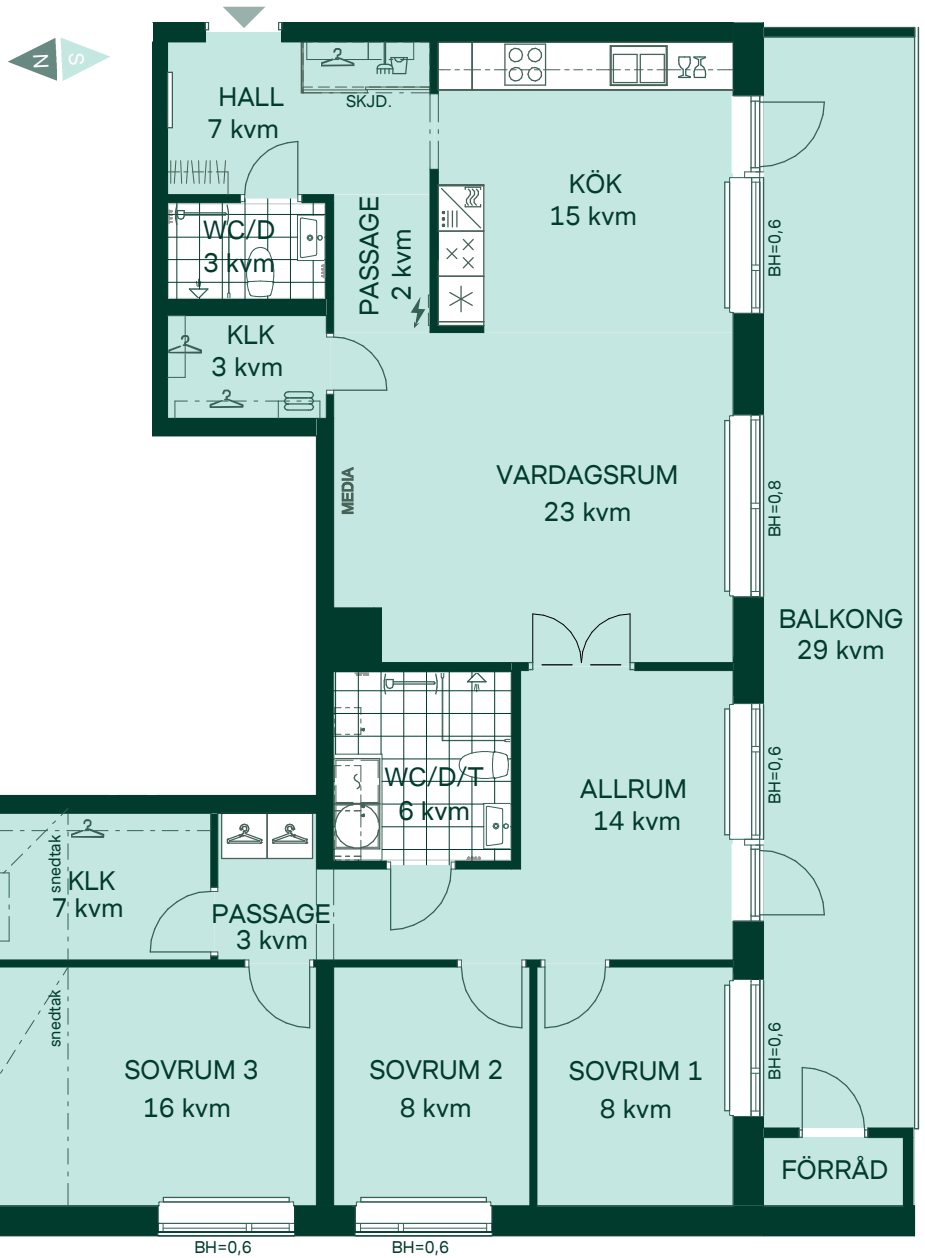

Kryddan I i Södra Ekkällan

118 kvm

4 rum och kök

Trapphus: 1

Lgh: 1:1602

Upplåtelseform: Bostadsrätt

Våning: 7

-  Diskmaskin
-  Inbyggnadshäll i glaskeramik
-  Frys
-  Kylskåp
-  Högskåp med ugn / förberett för mikro
-  Överskåp i kök
Tillval av överskåp i badrum
-  Tillval av högskåp i badrum
-  Duschvägg
-  Torktumlare
-  Tvättmaskin
-  Klädförvaring
-  Linneinredning
-  Städinredning
-  Elcentral
- MEDIA** Mediauttag
-  Radiator
-  Förberett för handdukstork
-  Kapphylla
- SKJD.** Skjutdörrsgarderob
- BH** Bröstningshöjd fönster
- TF** Takfönster

Mått anges i meter.
Kvadratmeter är cirka.
Takhöjd 2,5 m om inget annat anges.
All inredning monteras enligt planritning.

Reservation för eventuella ändringar och ytavvikelser.
Datum: 2022-08-31