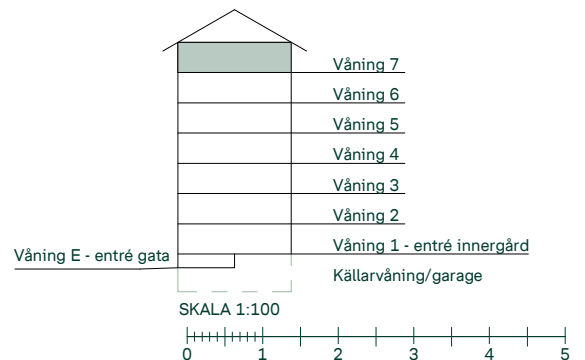

Kryddan I i Södra Ekkällan

118 kvm

4 rum och kök

Trapphus: 1

Lgh: 1:1602

Upplåtelseform: Bostadsrätt

Våning: 7

-  Diskmaskin
-  Inbyggnadshäll i glaskeramik
-  Frys
-  Kylskåp
-  Högskåp med ugn / förberett för mikro
-  Överskåp i kök
Tillval av överskåp i badrum
-  Tillval av högskåp i badrum
-  Duschvägg
-  Torktumlare
-  Tvättmaskin
-  Klädförvaring
-  Linneinredning
-  Städinredning
-  Elcentral
- MEDIA** Mediauttag
-  Radiator
-  Förberett för handdukstork
-  Kapphylla
- SKJD.** Skjutdörrsgarderob
- BH** Bröstningshöjd fönster
- TF** Takfönster

Mått anges i meter.
Kvadratmeter är cirka.
Takhöjd 2,5 m om inget annat anges.
All inredning monteras enligt planritning.

Reservation för eventuella ändringar och ytavvikelser.
Datum: 2022-08-31