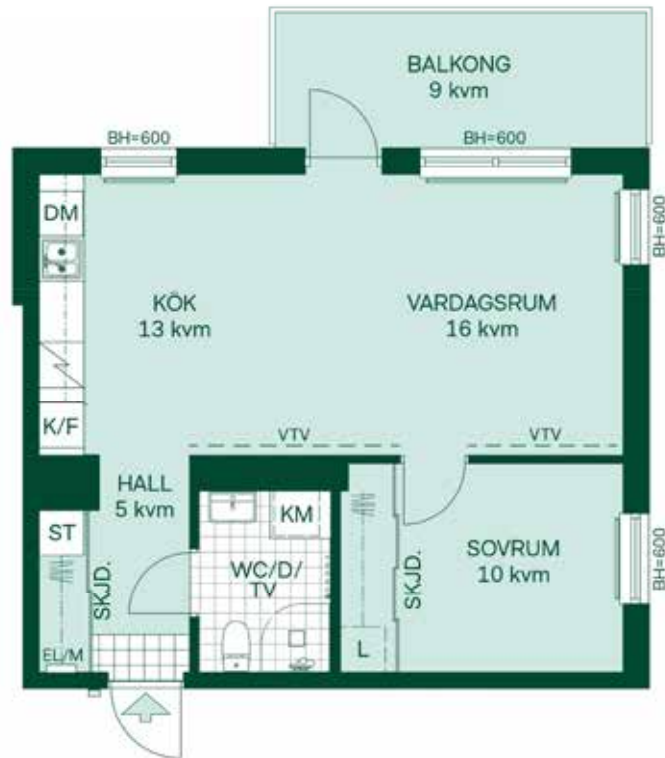

Aronia i Sätra

PLANRITNINGAR

34 kvm

1 rum och kök

Hus: 1, 2, 3, 4

LGH: 11104, 11204, 11304, 11404, 21104, 21204,
21304, 31104, 31204, 31304, 41104, 41204, 41304

Plan: 11, 12, 13, 14

- K/F Kombinerad kyl och frys
- / Glaskeramikhäll m. ugn
- KM Kombimaskin
- G Garderob
- ST Städsåp
- L Linneskåp
- BH Bröstningshöjd
- UT Undertak
- EL/M Elcentral/Mediaskåp
- SKJD. Skiutdörrsaarderob
- Radiator
- Förberett för handdukstork
- Väg förstärkt för TV

Plan: 10

- K/F Kombinerad kyl och frys
- DM Diskmaskin
- KM Kombimaskin
- ST Städskåp
- L Linneskåpsinredning
- BH Bröstningshöjd
- UT Undertak
- EL/M Elcentral/Mediaskåp
- SKJD. Skjutdörrsgarderob
- Radiator
- Förberett för handduktork
- VTV Vägg förstärkt för TV

Kvadratmeter är cirka

SKALA 1:100

Reservation för eventuella ändringar och ytavvikelser.
Datum: 2020-02-12, Revideringsdatum: 2021-06-02

50 kvm

2 rum och kök

Hus: 1, 2, 3, 4

LGH: 11102, 11202, 11302, 21102, 21202,
31102, 31202, 41102, 41202

Plan: 11, 12, 13

-  K/F Kombinerad kyl och frys
-  DM Diskmaskin
-  KM Kombimaskin
-  ST Städskåp
-  L Linneskåpsinredning
-  BH Bröstningshöjd
-  UT Undertak
-  EL/M Elcentral/Mediaskåp
-  SKJD. Skjutdörrsgarderob
-  Radiator
-  Förberett för handdukstork
-  VTV Vägg förstärkt för TV