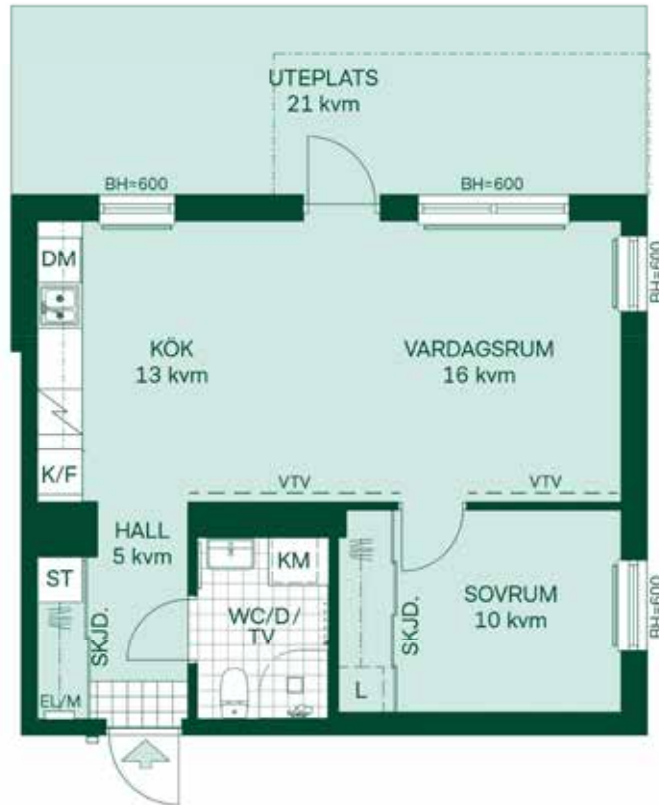

Aronia i Sätra

PLANRITNINGAR

34 kvm

1 rum och kök

Hus: 1, 2, 3, 4

LGH: 11104, 11204, 11304, 11404, 21104, 21204,
21304, 31104, 31204, 31304, 41104, 41204, 41304

Plan: 11, 12, 13, 14

- K/F Kombinerad kyl och frys
- / Glaskeramikhäll m. ugn
- KM Kombimaskin
- G Garderob
- ST Städsåp
- L Linneskåp
- BH Bröstningshöjd
- UT Undertak
- EL/M Elcentral/Mediaskåp
- SKJD. Skiutdörrsaarderob
- Radiator
- Förberett för handdukstork
- Väg förstärkt för TV

Kvadratmeter är cirka

SKALA 1:100

Reservasjon för eventuella ändringar och ytavvikelser.
Datum: 2020-02-12, Revideringsdatum: 2021-06-02

ARONIA I SÄTRA

50 kvm 2 rum och kök

Hus: 1, 2, 3, 4

LGH: 11003, 21003, 31003, 41003

Plan: 10

- K/F Kombinerad kyl och frys
- DM Diskmaskin
- KM Kombimaskin
- ST Städskåp
- L Linneskåpsinredning
- BH Bröstningshöjd
- UT Undertak
- EL/M Elcentral/Mediaskåp
- SKJD. Skjutdörrsgarderob
- Radiator
- Förberett för handduktork
- VTV Vägg förstärkt för TV

Kvadratmeter är cirka

SKALA 1:100

Reservation för eventuella ändringar och ytavvikelser.
Datum: 2020-02-12, Revideringsdatum: 2021-06-02

50 kvm

2 rum och kök

Hus: 1, 2, 3, 4

LGH: 11102, 11202, 11302, 21102, 21202,
31102, 31202, 41102, 41202