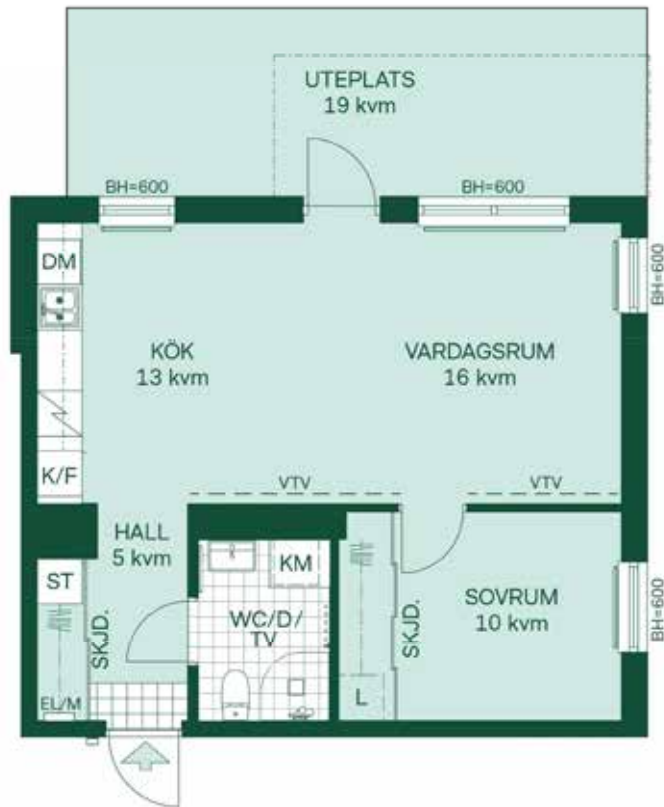

Aronia i Sätra

PLANRITNINGAR

34 kvm

1 rum och kök

Hus: 1, 2, 3, 4

LGH: 11104, 11204, 11304, 11404, 21104, 21204,
21304, 31104, 31204, 31304, 41104, 41204, 41304

Plan: 11, 12, 13, 14

- K/F Kombinerad kyl och frys
- / Glaskeramikhäll m. ugn
- KM Kombimaskin
- G Garderob
- ST Städsåp
- L Linneskåp
- BH Bröstningshöjd
- UT Undertak
- EL/M Elcentral/Mediaskåp
- SKJD. Skiutdörrsaarderob
- Radiator
- Förberett för handdukstork
- Väg förstärkt för TV

Kvadratmeter är cirka

SKALA 1:100

Reservation för eventuella ändringar och ytavvikelser.
Datum: 2020-02-12, Revideringsdatum: 2021-02-09

50 kvm

2 rum och kök

Hus: 1, 2, 3, 4

LGH: 11002, 21002, 31002, 41002

Plan: 10

- K/F Kombinerad kyl och frys
- Glaskeramikhäll m. ugn
- DM Diskmaskin
- KM Kombimaskin
- ST Städskåp
- L Linneskåpsinredning
- BH Bröstningshöjd
- UT Undertak
- EL/M Elcentral/Mediaskåp
- SKJD. Skjutdörrsgarderob
- Radiatör
- Förberett för handdukstork
- VTV Vägg förstärkt för TV

Kvadratmeter är cirka

SKALA 1:100

Reservasjon för eventuella ändringar och ytavvikelser.
Datum: 2020-02-12, Revideringsdatum: 2021-06-02

ARONIA I SÄTRA

50 kvm 2 rum och kök

Hus: 1, 2, 3, 4

LGH: 11003, 21003, 31003, 41003