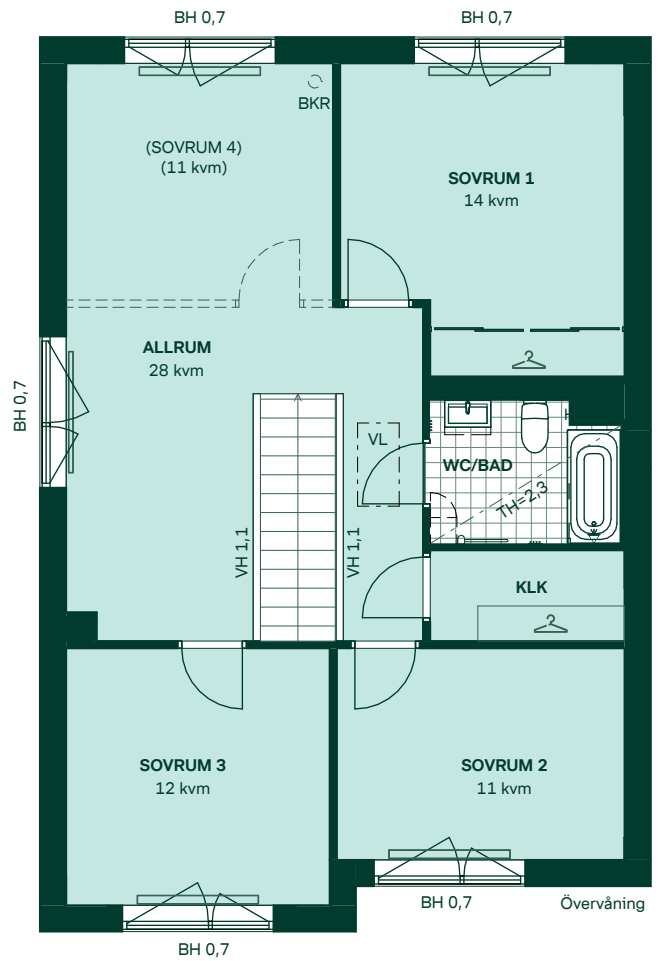

Syrenen i Ältadalen

158 kvm
5 rum och kök

Hus: 802, 803, 804, 806, 808, 810, 812, 814, 816, 818, 820, 822
Upplåtelseform: Äganderätt

	Diskmaskin	BH	Bröstningshöjd, anges i m
	Inbyggnadshäll	BK	Plats för braskamin
	Frys	BKR	Plats för rökrör
	Kylskåp	KLK	Klädkammare
	Högskåp med ugn och mikro	MM	Mediacentral
	Torktumlare	TH	Takhöjd, anges i m
	Tvättmaskin	VH	Vägghöjd, anges i m
	Klädförvaring	VL	Vindlucka
	Städsåp	VP	Värmepump
	Elcentral		
	Golvvärmefördelare		
	Vattenmätare		
	Kapphylla		
	Handdukstork		
	Duschvägg vid badkar (tillval)		
	Tillvalsvägg		
	Radiator/konvektor		
	Kommod (tillval storlek)		
	Högskåp (tillval)		

Kvadratmeter är cirka.
Mått anges i meter.

SKALA 1:100

Reservation för eventuella ändringar och ytavvikelser.
Datum: 2022-05-23