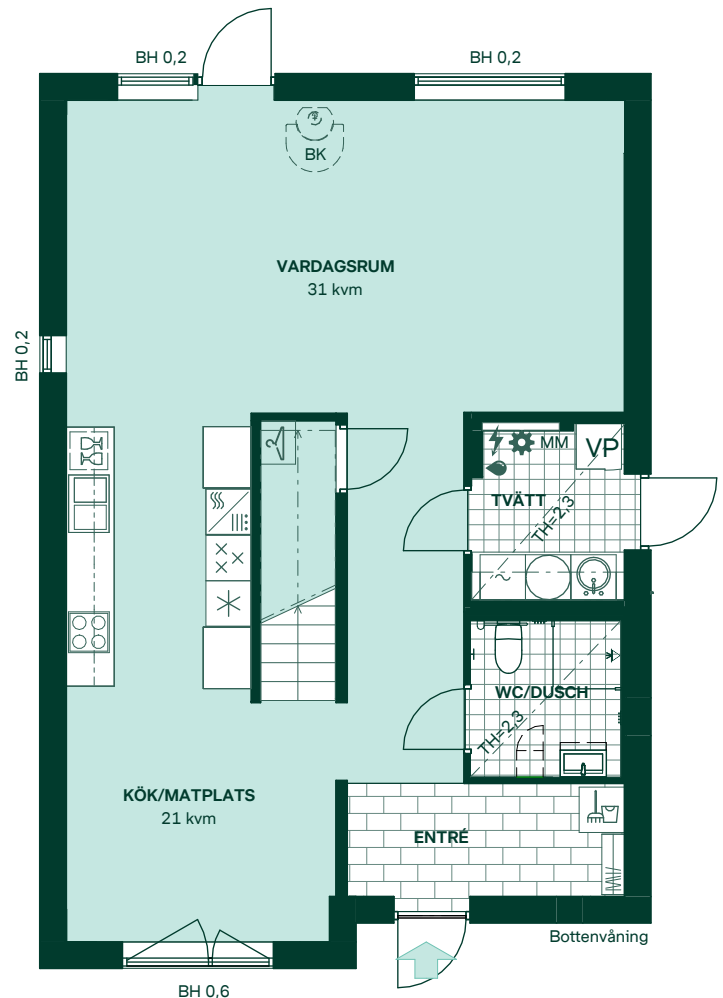

Syrenen i Ältadalen

158 kvm
5 rum och kök

Hus: 802, 803, 804, 806, 808, 810, 812, 814, 816, 818, 820, 822
Upplåtelseform: Äganderätt

	Diskmaskin	BH	Bröstningshöjd, anges i m
	Inbyggnadshäll	BK	Plats för braskamin
	Frys	BKR	Plats för rökrör
	Kylskåp	KLK	Klädkammare
	Högskåp med ugn och mikro	MM	Mediacentral
	Torktumlare	TH	Takhöjd, anges i m
	Tvättmaskin	VH	Vägghöjd, anges i m
	Klädförvaring	VL	Vindlucka
	Städsåp	VP	Värmepump
	Elcentral		
	Golvvärmefördelare		
	Vattenmätare		
	Kapphylla		
	Handdukstork		
	Duschvägg vid badkar (tillval)		
	Tillvalsvägg		
	Radiator/konvektor		
	Kommod (tillval storlek)		
	Högskåp (tillval)		

Kvadratmeter är cirka.
Mått anges i meter.

SKALA 1:100

Reservation för eventuella ändringar och ytavvikelser.
Datum: 2022-05-23