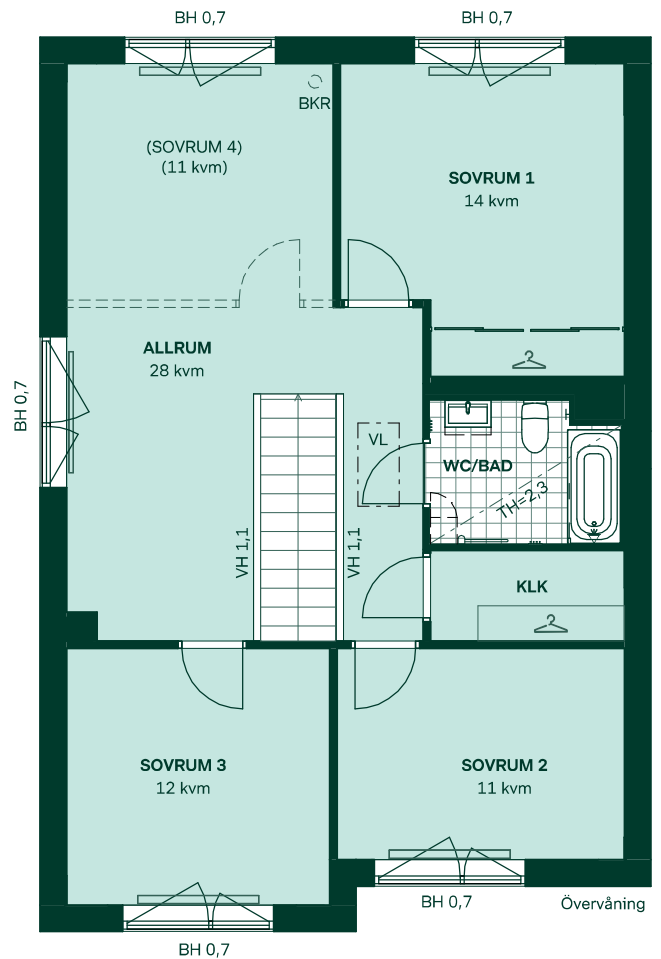

Syrenen i Ältadalen

158 kvm
5 rum och kök

Hus: 802, 803, 804, 806, 808, 810, 812, 814, 816, 818, 820, 822
Upplåtelseform: Äganderätt

	Diskmaskin	BH	Bröstningshöjd, anges i m
	Inbyggnadshäll	BK	Plats för braskamin (tillval)
	Frys	BKR	Plats för rökrör (tillval)
	Kylskåp	KLK	Klädkammare
	Högskåp med ugn/micro	MM	Mediacentral
	Torktumlare	TH	Takhöjd, anges i m
	Tvättmaskin	VH	Vägghöjd, anges i m
	Klädförvaring	VL	Vindlucka
	Städskap	VP	Värmepump
	Elcentral		
	Golvvärmefördelare		
	Vattenmätare		
	Kapphylla		
	Handdukstork		
	Duschvägg vid badkar (tillval)		
	Tillvalsvägg		
	Radiator/konvektor		
	Kommod (tillval storlek)		
	Högskåp (tillval)		

Kvadratmeter är cirka.
Mått anges i meter.

SKALA 1:100

Reservation för eventuella ändringar och ytavvikelser.
Datum: 2022-05-23. Revideringsdatum 2023-06-28.