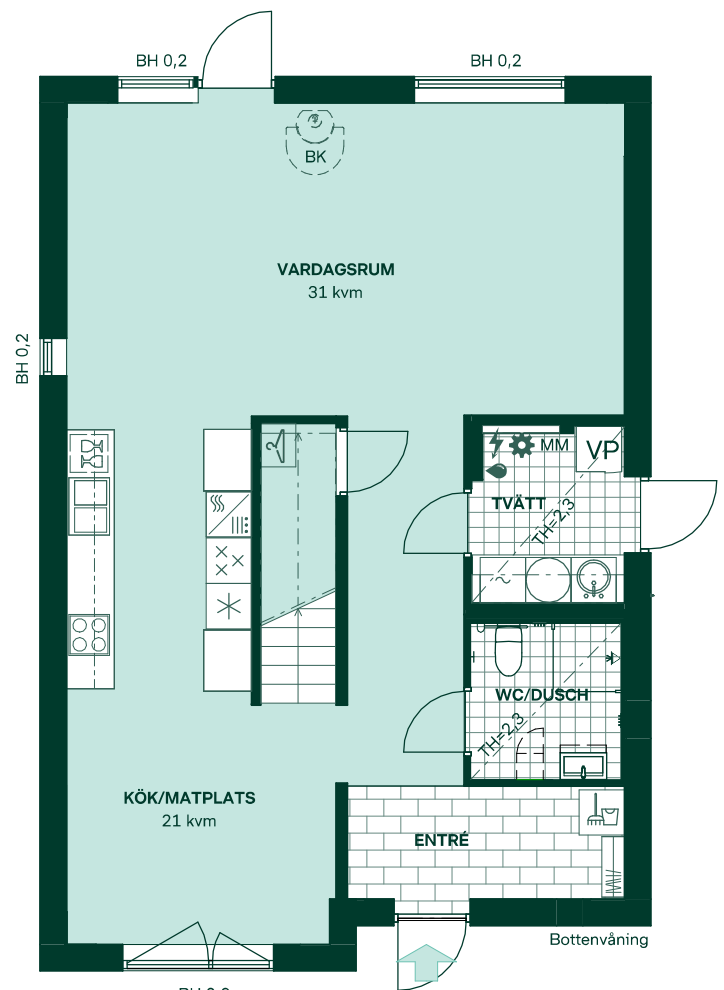

Syrenen i Ältadalen

158 kvm
5 rum och kök

Hus: 802, 803, 804, 806, 808, 810, 812, 814, 816, 818, 820, 822
Upplåtelseform: Äganderätt

	Diskmaskin	BH	Bröstningshöjd, anges i m
	Inbyggnadshäll	BK	Plats för braskamin (tillval)
	Frys	BKR	Plats för rökrör (tillval)
	Kylskåp	KLK	Klädkammare
	Högskåp med ugn/micro	MM	Mediacentral
	Torktumlare	TH	Takhöjd, anges i m
	Tvättmaskin	VH	Vägghöjd, anges i m
	Klädförvaring	VL	Vindlucka
	Städskap	VP	Värmepump
	Elcentral		
	Golvvärmefördelare		
	Vattenmätare		
	Kapphylla		
	Handdukstork		
	Duschvägg vid badkar (tillval)		
	Tillvalsvägg		
	Radiator/konvektor		
	Kommod (tillval storlek)		
	Högskåp (tillval)		

Kvadratmeter är cirka.
Mått anges i meter.

SKALA 1:100

Reservation för eventuella ändringar och ytavvikelser.
Datum: 2022-05-23. Revideringsdatum 2023-06-28.