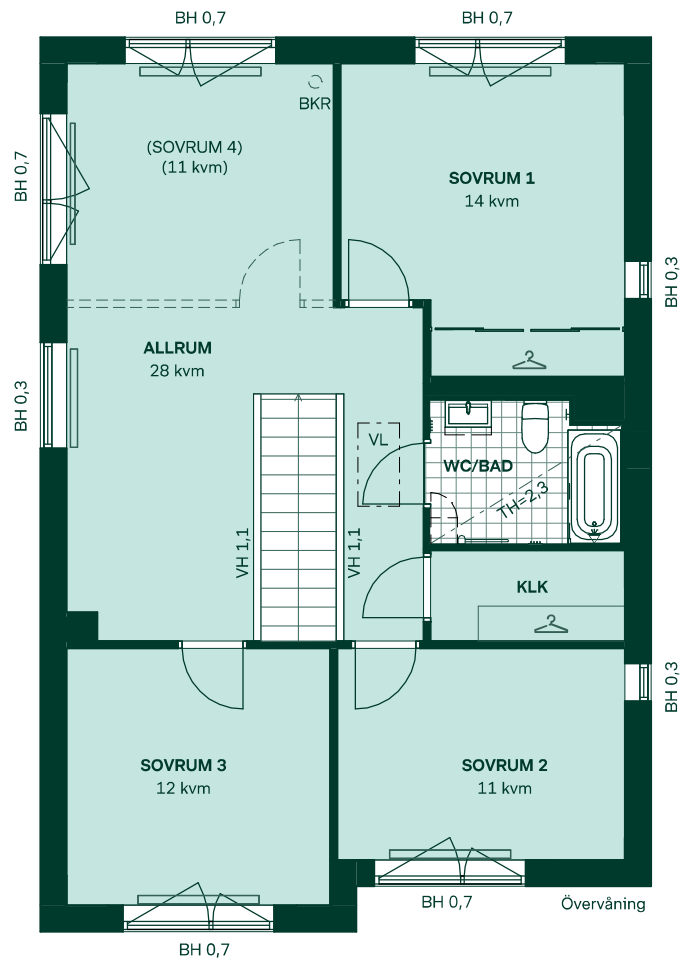

Syrenen i Ältadalen

158 kvm
5 rum och kök

Hus: 801, 805, 807, 809, 811, 813, 815, 817, 819, 821
Upplåtelseform: Äganderätt

	Diskmaskin	BH	Bröstningshöjd, anges i m
	Inbyggnadshäll	BK	Plats för braskamin (tillval)
	Frys	BKR	Plats för rökrör (tillval)
	Kylskåp	KLK	Klädkammare
	Högskåp med ugn/micro	MM	Mediacentral
	Torktumlare	TH	Takhöjd, anges i m
	Tvättmaskin	VH	Vägghöjd, anges i m
	Klädförvaring	VL	Vindslucka
	Städskap	VP	Värmepump
	Elcentral		
	Golvvärmefördelare		
	Vattenmätare		
	Kapphylla		
	Handdukstork		
	Duschvägg vid badkar (tillval)		
	Tillvalsvägg		
	Radiator/konvektor		
	Kommod (tillval storlek)		
	Högskåp (tillval)		

Kvadratmeter är cirka.
Mått anges i meter.

SKALA 1:100

Reservation för eventuella ändringar och ytavvikelser.
Datum: 2022-05-23. Revideringsdatum 2023-06-28.