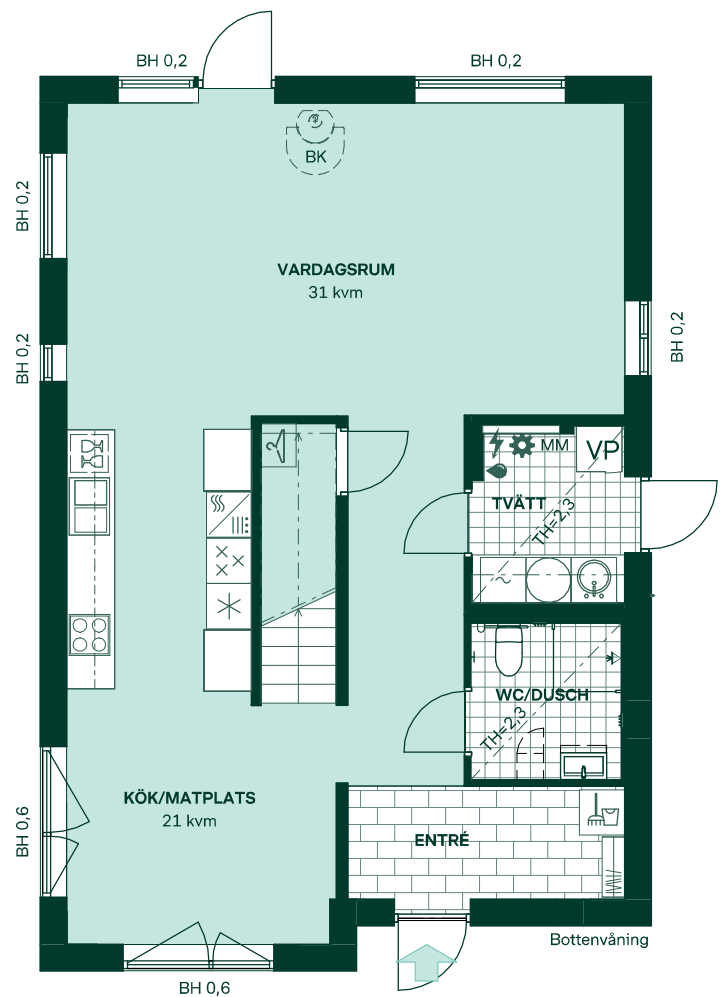

Syrenen i Ältadalen

158 kvm
5 rum och kök

Hus: 801, 805, 807, 809, 811, 813, 815, 817, 819, 821
Upplåtelseform: Äganderätt

	Diskmaskin	BH	Bröstningshöjd, anges i m
	Inbyggnadshäll	BK	Plats för braskamin (tillval)
	Frys	BKR	Plats för rökrör (tillval)
	Kylskåp	KLK	Klädkammare
	Högskåp med ugn/micro	MM	Mediacentral
	Torktumlare	TH	Takhöjd, anges i m
	Tvättmaskin	VH	Vägghöjd, anges i m
	Klädförvaring	VL	Vindslucka
	Städskap	VP	Värmepump
	Elcentral		
	Golvvärmefördelare		
	Vattenmätare		
	Kapphylla		
	Handdukstork		
	Duschvägg vid badkar (tillval)		
	Tillvalsvägg		
	Radiator/konvektor		
	Kommod (tillval storlek)		
	Högskåp (tillval)		

Kvadratmeter är cirka.
Mått anges i meter.

SKALA 1:100

Reservation för eventuella ändringar och ytavvikelser.
Datum: 2022-05-23. Revideringsdatum 2023-06-28.