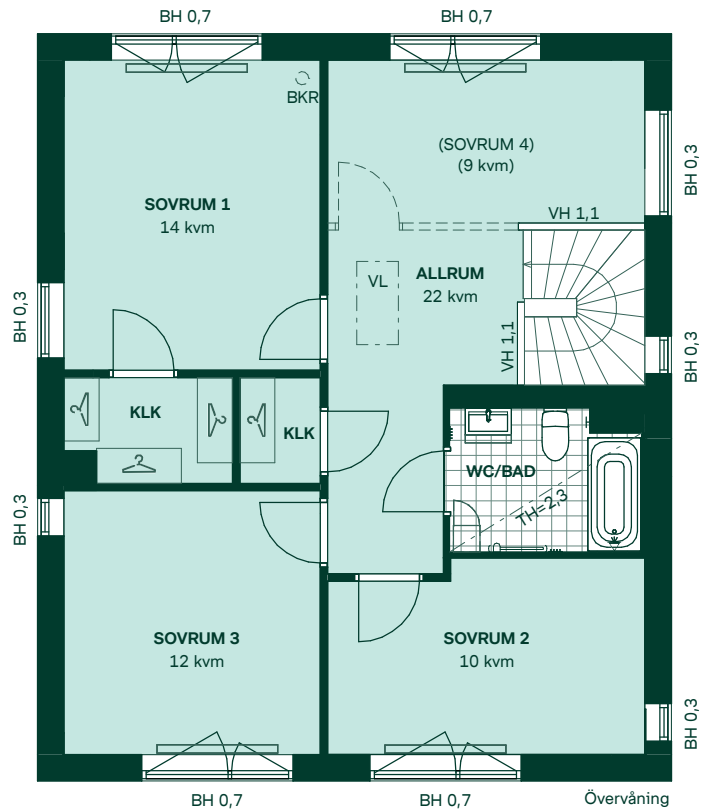

Sörgården i Öjersjö

139 kvm
5 rum och kök

Hus: 107, 108
Upplåtelseform: Äganderätt

	Diskmaskin	BH	Bröstningshöjd, anges i m
	Inbyggnadshäll	BK	Plats för braskamin
	Frys	BKR	Plats för rökrör
	Kylskåp	KLK	Klädkammare
	Högskåp med ugn/ Förberett för micro	MM	Mediacentral
	Torktumlare	TH	Takhöjd, anges i m
	Tvättmaskin	VH	Vägghöjd, anges i m
	Klädförvaring	VL	Vindslucka
	Städsåp	VP	Värmepump
	Elcentral		
	Golvvärmefördelare		
	Vattenmätare		
	Kapphylla		
	Kommod		
	Högskåp		
	Duschkörrar		
	Förberett för handdukstork		
	Tillvalsvägg		
	Radiator		

Kvadratmeter är cirka.
Mått anges i meter.
All inredning monteras enligt planritning.

SKALA 1:100

Reservation för eventuella ändringar och ytavvikelser.
Datum: 2022-xx-xx