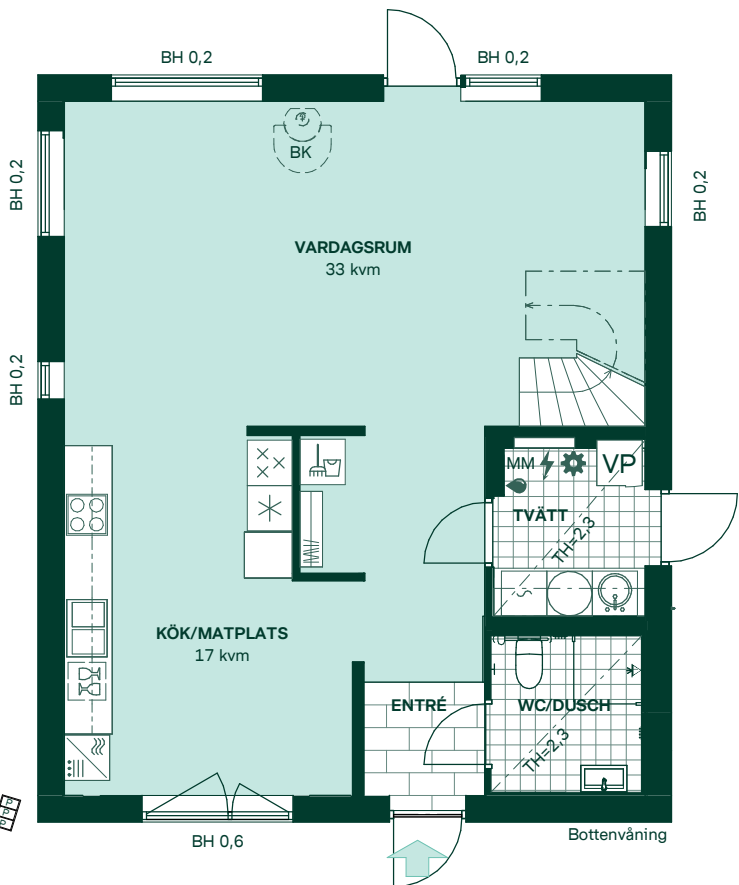

Sörgården i Öjersjö

139 kvm
5 rum och kök

Hus: 107, 108
Upplåtelseform: Äganderätt

	Diskmaskin	BH	Bröstningshöjd, anges i m
	Inbyggnadshäll	BK	Plats för braskamin
	Frys	BKR	Plats för rökrör
	Kylskåp	KLK	Klädkammare
	Högskåp med ugn/ Förberett för micro	MM	Mediacentral
	Torktumlare	TH	Takhöjd, anges i m
	Tvättmaskin	VH	Vägghöjd, anges i m
	Klädförvaring	VL	Vindslucka
	Städsåp	VP	Värmepump
	Elcentral		
	Golvvärmefördelare		
	Vattenmätare		
	Kapphylla		
	Kommod		
	Högskåp		
	Duschkörrar		
	Förberett för handdukstork		
	Tillvalsvägg		
	Radiator		

Kvadratmeter är cirka.
Mått anges i meter.
All inredning monteras enligt planritning.

SKALA 1:100

Reservation för eventuella ändringar och ytavvikelser.
Datum: 2022-xx-xx