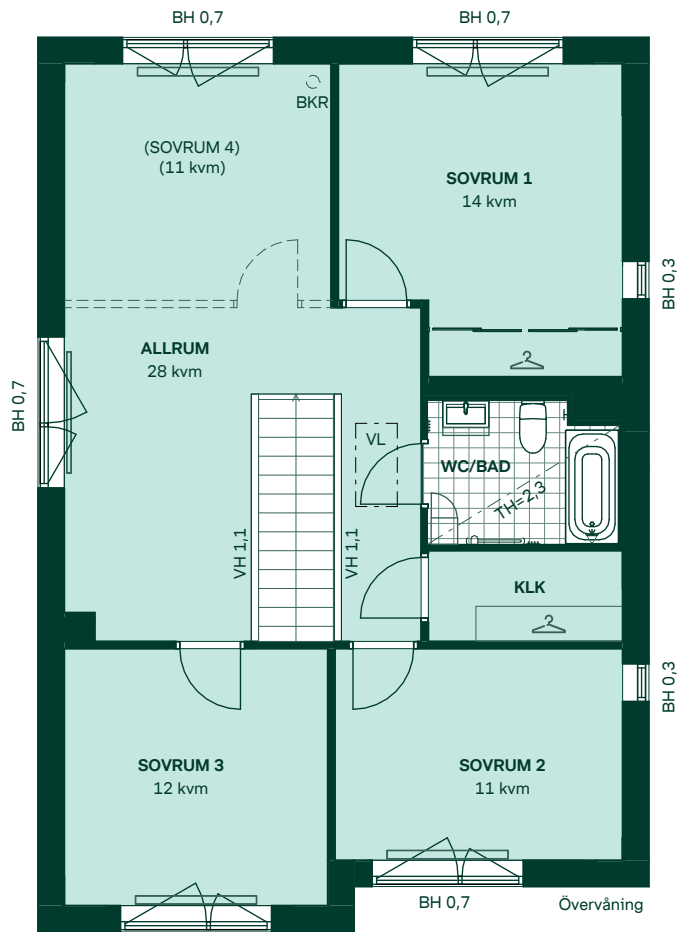

Sörgården i Öjersjö

158 kvm
5 rum och kök

Hus: 112, 113, 114, 115, 209
Upplåtelseform: Äganderätt

	Diskmaskin	BH	Bröstningshöjd, anges i m
	Inbyggnadshåll	BK	Plats för braskamin
	Frys	BKR	Plats för rökrör
	Kylskåp	KLK	Klädkammare
	Högskåp med ugn/ Förberett för micro	MM	Mediacentral
	Torktumlare	TH	Takhöjd, anges i m
	Tvättmaskin	VH	Vägghöjd, anges i m
	Klädförvaring	VL	Vindlucka
	Städsåp	VP	Värmepump
	Elcentral		
	Golvvärmefördelare		
	Vattenmätare		
	Kapphylla		
	Kommod		
	Högskåp		
	Duschdörrar		
	Förberett för handdukstork		
	Tillvalsvägg		
	Radiator		

Kvadratmeter är cirka.
Mått anges i meter.
All inredning monteras enligt planritning.

SKALA 1:100

Reservation för eventuella ändringar och ytavvikelser.
Datum: 2023-02-01