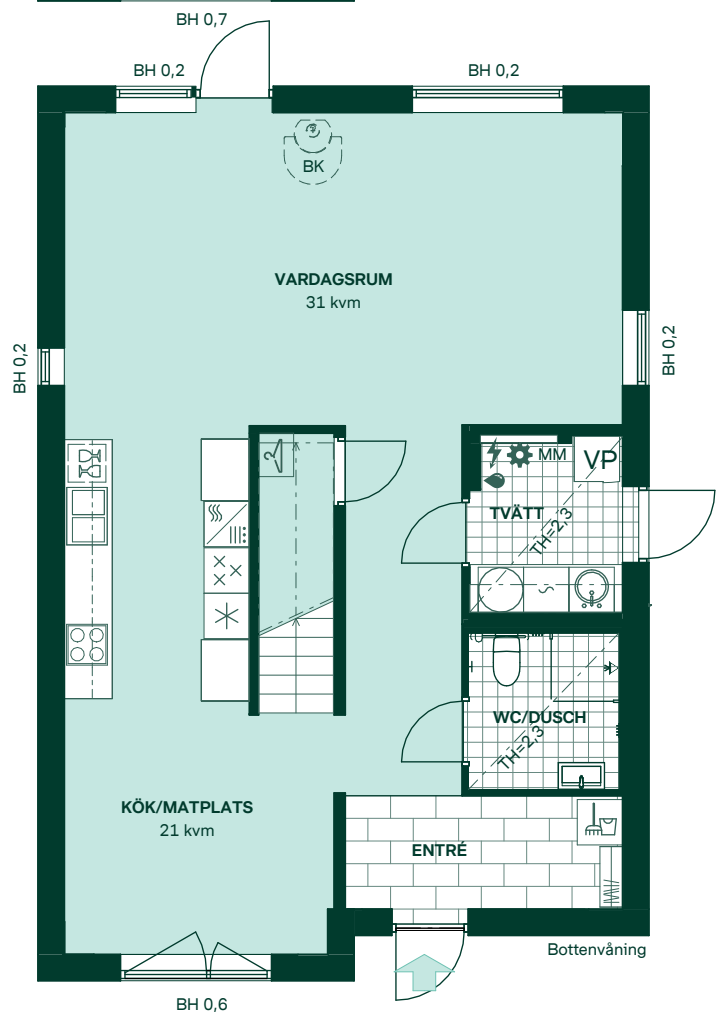

Sörgården i Öjersjö

158 kvm
5 rum och kök

Hus: 112, 113, 114, 115, 209
Upplåtelseform: Äganderätt

	Diskmaskin	BH	Bröstningshöjd, anges i m
	Inbyggnadshåll	BK	Plats för braskamin
	Frys	BKR	Plats för rökrör
	Kylskåp	KLK	Klädkammare
	Högskåp med ugn/ Förberett för micro	MM	Mediacentral
	Torktumlare	TH	Takhöjd, anges i m
	Tvättmaskin	VH	Vägghöjd, anges i m
	Klädförvaring	VL	Vindlucka
	Städsåp	VP	Värmepump
	Elcentral		
	Golvvärmefördelare		
	Vattenmätare		
	Kapphylla		
	Kommod		
	Högskåp		
	Duschdörrar		
	Förberett för handdukstork		
	Tillvalsvägg		
	Radiator		

Kvadratmeter är cirka.
Mått anges i meter.
All inredning monteras enligt planritning.

SKALA 1:100

Reservation för eventuella ändringar och ytavvikelser.
Datum: 2023-02-01