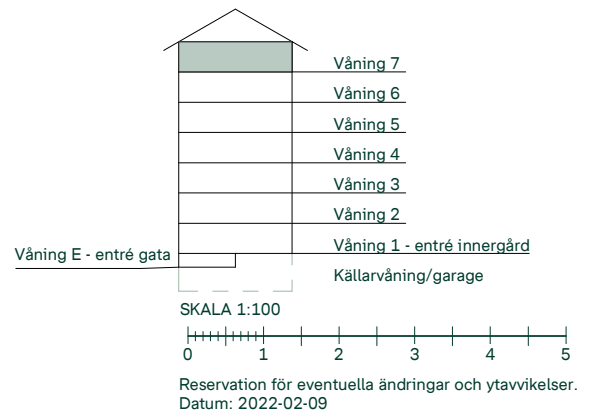

Mått anges i meter.
Kvadratmeter är cirka.
Takhöjd 2,5 m om inget annat anges.
All inredning monteras enligt planritning.

Reservation för eventuella ändringar och ytavvikelser.
Datum: 2022-02-14

Kryddan I i Södra Ekkällan

85 kvm

3 rum och kök

Trapphus: 2

Lgh: 2:1602

Upplåtelseform: Bostadsrätt

Våning: 7

-  Diskmaskin
-  Inbyggnadshäll i glaskeramik
-  Frys
-  Kylskåp
-  Högsåp med ugn / förberett för mikro
-  Överskåp i kök
Tillval av överskåp i badrum
-  Tillval av högsåp i badrum
-  Duschvägg
-  Torktumlare
-  Tvättmaskin
-  Klädförvaring
-  Linneinredning
-  Städinredning
-  Elcentral
- MEDIA** Mediauttag
-  Radiator
-  Förberett för handdukstork
-  Kapphylla
- SKJD.** Skjutdörrsgarderob
- BH** Bröstningshöjd fönster
-  Kontur av tak ovan

Mått anges i meter.
Kvadratmeter är cirka.
Takhöjd 2,5 m om inget annat anges.
All inredning monteras enligt planritning.

Kryddan I i Södra Ekkällan

91 kvm

4 rum och kök

Trapphus: 1

Lgh: 1:1005

Upplåtelseform: Bostadsrätt