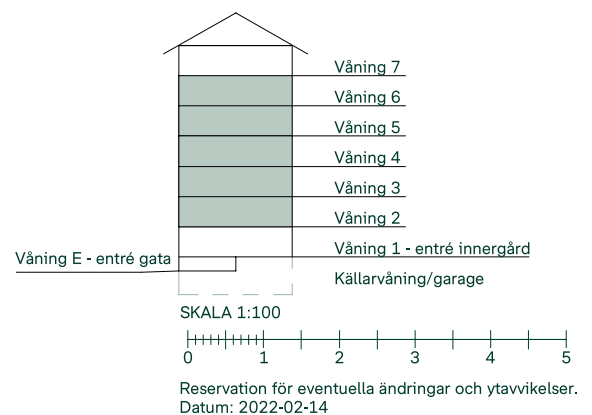

Mått anges i meter.
Kvadratmeter är cirka.
Takhöjd 2,5 m om inget annat anges.
All inredning monteras enligt planritning.

Reservation för eventuella ändringar och ytavvikelser.
Datum: 2022-02-14

Kryddan I i Södra Ekkällan

54 kvm

2 rum och kök

Trapphus: 1

Lgh: 1:1102, 1:1202, 1:1302, 1:1402, 1:1502

Upplåtelseform: Bostadsrätt

Våning: 2, 3, 4, 5, 6

-  Inbyggnadshäll i glaskeramik och inbyggnadsugn
-  Kyl/frys
-  Diskmaskin & förberett för mikrovågsugn
-  Överskåp i kök
Tillval av överskåp i badrum
-  Duschvägg
-  Kombimaskin
-  Klädförvaring
-  Linneinredning
-  Städinredning
-  Elcentral
- MEDIA** Mediauttag
-  Radiator
-  Förberett för handdukstork
-  Kapphylla
- SKJD Skjutdörrsgarderob
- BH Bröstningshöjd fönster

Mått anges i meter.
Kvadratmeter är cirka.
Takhöjd 2,5 m om inget annat anges.
All inredning monteras enligt planritning.

Kryddan I i Södra Ekkällan

78 kvm

3 rum och kök

Trapphus: 1

Lgh: 1:1001

Upplåtelseform: Bostadsrätt