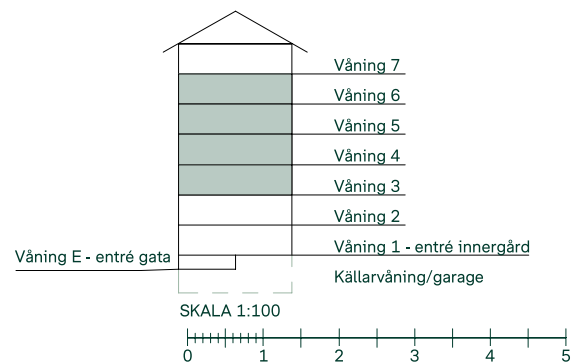

Mått anges i meter.
Kvadratmeter är cirka.
Takhöjd 2,5 m om inget annat anges.
All inredning monteras enligt planritning.

Reservation för eventuella ändringar och ytavvikelser.
Datum: 2022-02-14

Kryddan I i Södra Ekkällan