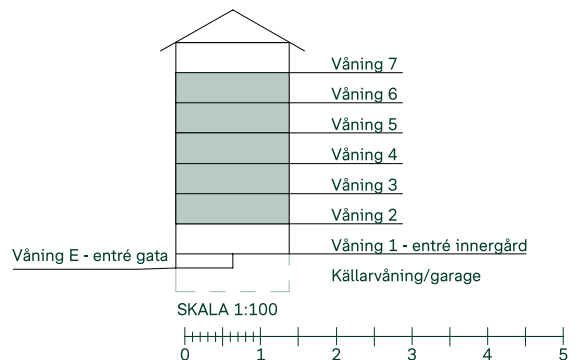

Kryddan

PLANRITNINGAR

Kryddan I i Södra Ekkällan

40 kvm

1 rum och kök

Trapphus: 1

Lgh: 1:1104, 1:1205, 1:1305, 1:1405, 1:1504

Upplåtelseform: Bostadsrätt

Mått anges i meter.

Kvadratmeter är cirka.

Takhöjd 2,5 m om inget annat anges.

All inredning monteras enligt planritning.

Reservation för eventuella ändringar och ytavvikelser.
Datum: 2022-02-14

Kryddan I i Södra Ekkällan