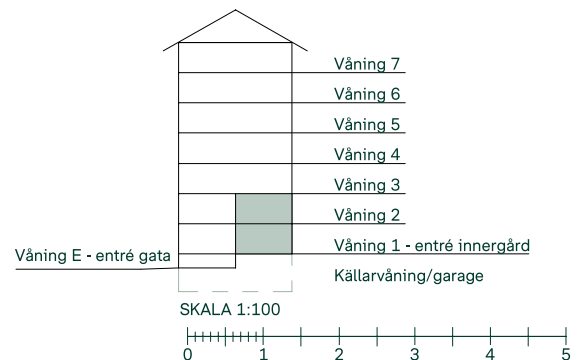

Kryddan I i Södra Ekkällan

106 kvm

4 rum och kök

Trapphus: 1

Lgh: 1:1004

Upplåtelseform: Bostadsrätt

Våning: 1&2

- Diskmaskin
- Inbyggnadshäll i glaskeramik
- Frys
- Kylskåp
- Högsåp med ugn / förberett för mikro
- Överskåp i kök
Tillval av överskåp i badrum
- Duschvägg
- Kombimaskin
- Tvättpelare
- Klädförvaring
- Linneskåp eller linneskåpsinredning
- Städskåp eller städskåpsinredning
- Elcentral
- MEDIA** Mediauttag
- Radiator
- Förberett för handdukstork
- Kapphylla
- SKJD.** Skjutdörrsgarderob
- BH** Bröstningshöjd

Mått anges i meter.
Kvadratmeter är cirka.
Takhöjd 2,5 m.
All inredning monteras enligt planritning.

ENTRÉVÅNING

ÖVERVÅNING

Reservation för eventuella ändringar och ytavvikelser.
Datum: 2022-02-14

Kryddan I i Södra Ekkällan