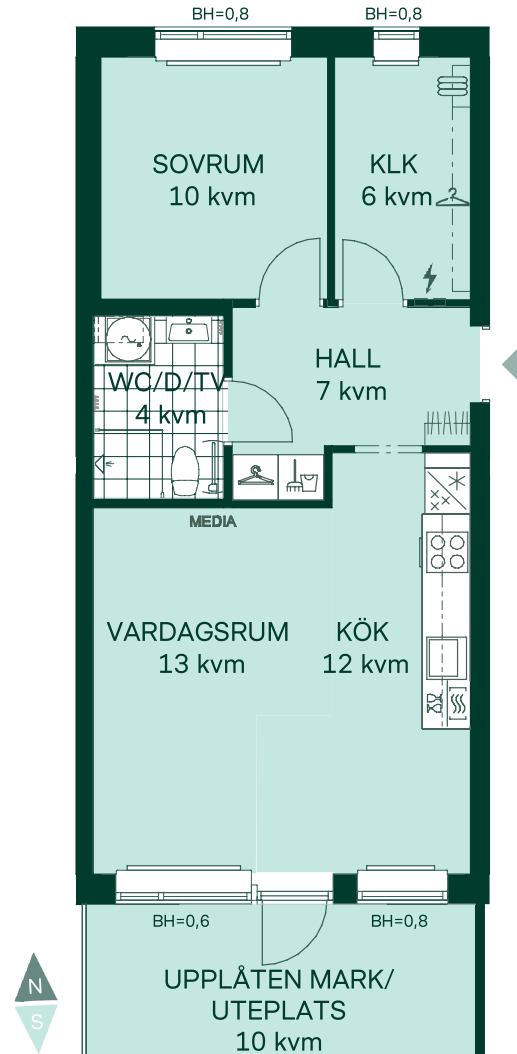

Mått anges i meter.

Kvadratmeter är cirka.

Takhöjd 2,5 m om inget annat anges.

All inredning monteras enligt planritning.

Reservation för eventuella ändringar och ytavvikelser.
Datum: 2022-02-14

Kryddan I i Södra Ekkällan

40 kvm

1 rum och kök

Trapphus: 2

Lgh: 2:1101, 2:1201, 2:1301, 2:1401, 2:1501

Upplåtelseform: Bostadsrätt

Våning: 2, 3, 4, 5, 6

	Inbyggnadshäll i glaskeramik och inbyggnadsugn
	Kyl/frys
	Förberett för diskmaskin och mikrovågsugn
	Överskåp i kök Tillval av överskåp i badrum
	Duschvägg
	Kombimaskin
	Klädförvaring
	Linneinredning
	Städinredning
	Elcentral
MEDIA	Mediauttag
	Radiator
	Förberett för handduktork
	Kapphylla
SKJD	Skjutdörrsgarderob
BH	Bröstningshöjd fönster

Mått anges i meter.

Kvadratmeter är cirka.

Takhöjd 2,5 m om inget annat anges.

All inredning monteras enligt planritning.

Kryddan I i Södra Ekkällan

53 kvm

2 rum och kök

Trapphus: 1

Mått anges i meter.
Kvadratmeter är cirka.
Takhöjd 2,5 m om inget annat anges.
All inredning monteras enligt planritning.

Kryddan I i Södra Ekkällan

53 kvm

2 rum och kök

Trapphus: 2

Lgh: 2:1004, 2:1105, 2:1205, 2:1305, 2:1405, 2:1504