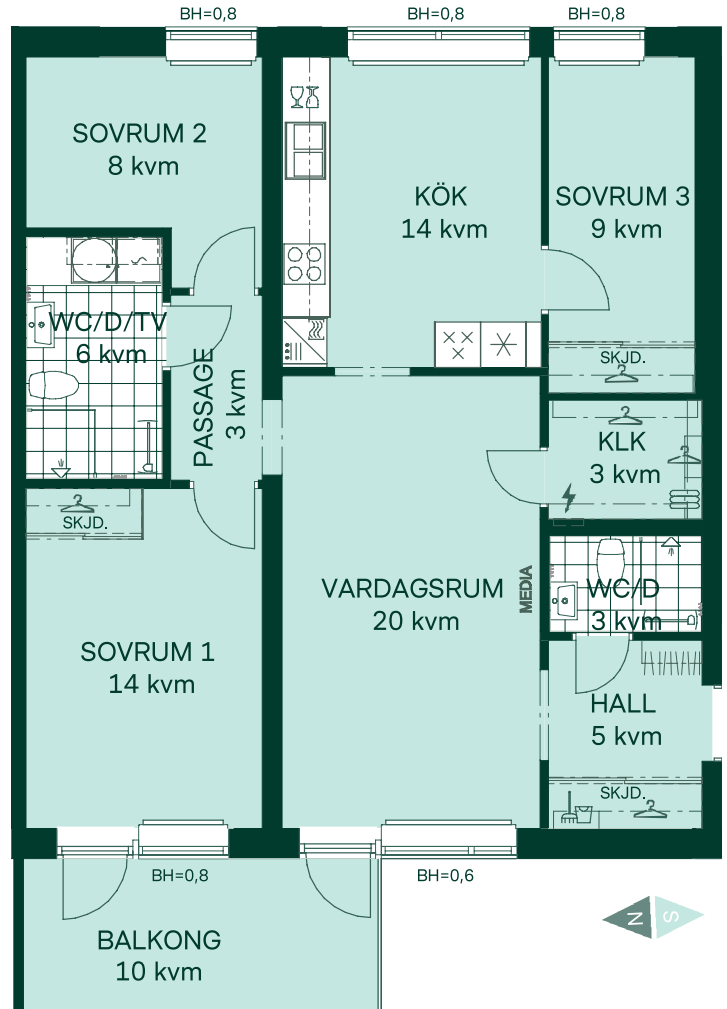

Kryddan I i Södra Ekkällan

91 kvm

4 rum och kök

Trapphus: 1

Lgh: 1:1103, 1:1204, 1:1304, 1:1404

Upplåtelseform: Bostadsrätt

Våning: 2, 3, 4, 5

- Diskmaskin
- Inbyggnadshäll i glaskeramik
- Frys
- Kylskåp
- Högsåp med ugn / förberett för mikro
- Överskåp i kök
  Tillval av överskåp i badrum
- Tillval av högsåp i badrum
- Duschvägg
- Torktumlare
- Tvättmaskin
- Klädförvaring
- Linneinredning
- Städinredning
- Elcentral
- **MEDIA** Mediauttag
- Radiator
- Förberett för handdukstork
- Kapphylla
- SKJD. Skjutdörrsgarderob
- BH Bröstningshöjd fönster