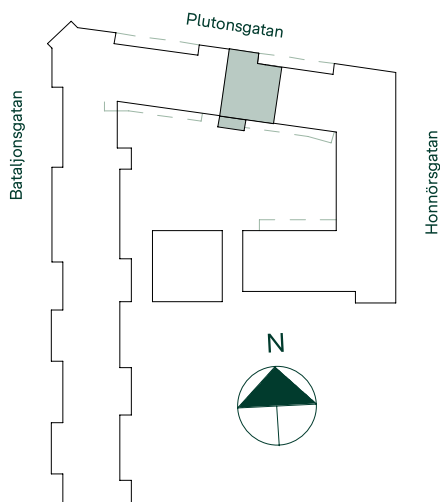

Kryddan I i Södra Ekkällan

108 kvm

4 rum och kök

Trapphus: 2

Lgh: 2:1003

Upplåtelseform: Bostadsrätt

Våning: 1

- Diskmaskin
- Inbyggnadshäll i glaskeramik
- Frys
- Kylskåp
- Högsåp med ugn / förberett för mikro
- Överskåp i kök
  Tillval av överskåp i badrum
- Tillval av högsåp i badrum
- Duschvägg
- Torktumlare
- Tvättmaskin
- Klädförvaring
- Linneinredning
- Städinredning
- Elcentral
- **MEDIA** Mediauttag
- Radiator
- Förberett för handdukstork
- Kapphylla
- **SKJD.** Skjutdörrsgarderob
- **BH** Bröstningshöjd fönster

Mått anges i meter.
Kvadratmeter är cirka.
Takhöjd 2,5 m om inget annat anges.
All inredning monteras enligt planritning.

Reservation för eventuella ändringar och ytavvikelser.
Datum: 2022-02-14