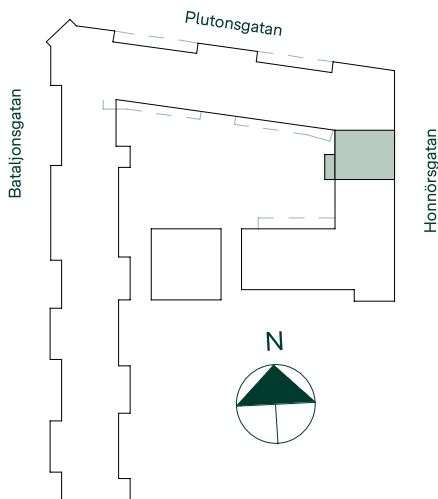

Mått anges i meter.
Kvadratmeter är cirka.
Takhöjd 2,5 m om inget annat anges.
All inredning monteras enligt planritning.

Reservation för eventuella ändringar och tyvavikelser.
Datum: 2022-02-14

Kryddan I i Södra Ekkällan