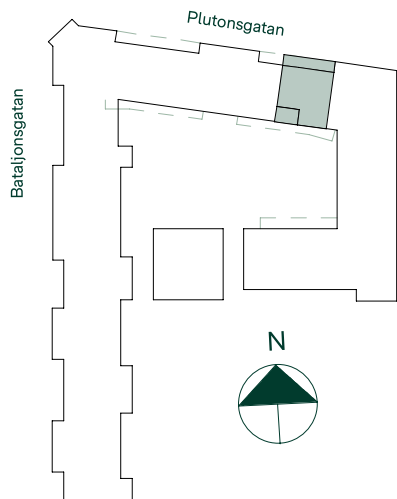

Mått anges i meter.
Kvadratmeter är cirka.
Takhöjd 2,5 m om inget annat anges.
All inredning monteras enligt planritning.

Reservation för eventuella ändringar och ytavvikelser.
Datum: 2022-02-14

Kryddan I i Södra Ekkällan