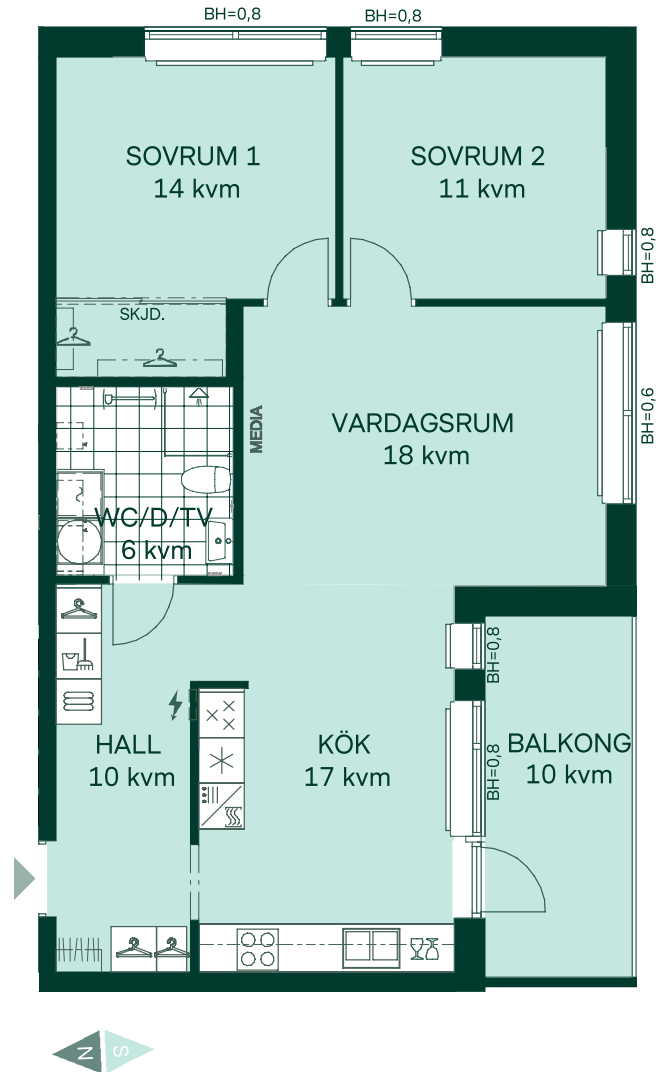

Mått anges i meter.
Kvadratmeter är cirka.
Takhöjd 2,5 m om inget annat anges.
All inredning monteras enligt planritning.

Reservation för eventuella ändringar och ytavvikelser.
Datum: 2022-02-14

Kryddan I i Södra Ekkällan

78 kvm

3 rum och kök

Trapphus: 1

Lgh: 1:1101, 1:1201, 1:1301, 1:1401, 1:1501

Upplåtelseform: Bostadsrätt

Våning: 2, 3, 4, 5, 6

-  Diskmaskin
-  Inbyggnadshäll i glaskeramik
-  Frys
-  Kylskåp
-  Högskåp med ugn / förberett för mikro
-  Överskåp i kök
Tillval av överskåp i badrum
-  Tillval av högskåp i badrum
-  Duschvägg
-  Torktumlare
-  Tvättmaskin
-  Klädförvaring
-  Linneinredning
-  Städinredning
-  Elcentral
- MEDIA** Mediauttag
-  Radiator
-  Förberett för handdukstork
-  Kapphylla
- SKJD. Skjutdörrsgarderob
- BH Bröstningshöjd fönster