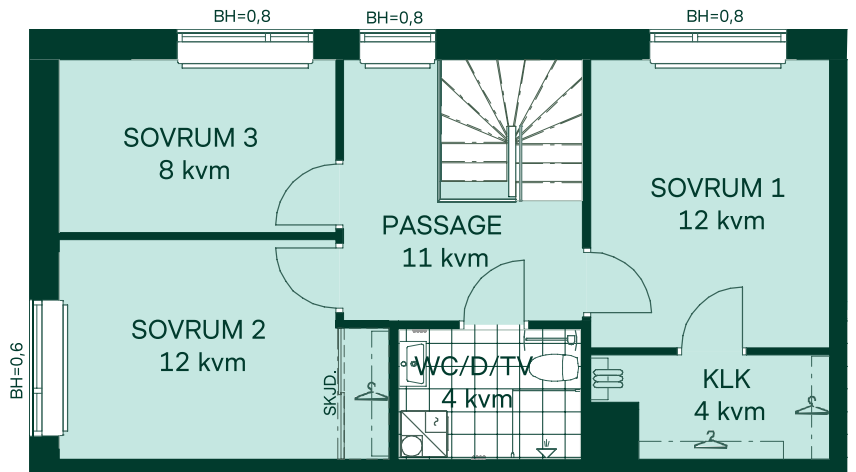

Kryddan I i Södra Ekkällan

106 kvm

4 rum och kök

Trapphus: 1

Lgh: 1:1004

Upplåtelseform: Bostadsrätt

Våning: 1&2

- Diskmaskin
- Inbyggnadshäll i glaskeramik
- Frys
- Kylskåp
- Högsåp med ugn / förberett för mikro
- Överskåp i kök
Tillval av överskåp i badrum
- Duschvägg
- Kombimaskin
- Tvättpelare
- Klädförvaring
- Linneskåp eller linneskåpsinredning
- Städskåp eller städskåpsinredning
- Elcentral
- MEDIA** Mediauttag
- Radiator
- Förberett för handdukstork
- Kapphylla
- SKJD.** Skjutdörrsgarderob
- BH** Bröstningshöjd

Mått anges i meter.
Kvadratmeter är cirka.
Takhöjd 2,5 m.
All inredning monteras enligt planritning.

ENTRÉVÅNING

ÖVERVÅNING

Reservation för eventuella ändringar och ytavvikelser.
Datum: 2022-02-14

Kryddan I i Södra Ekkällan