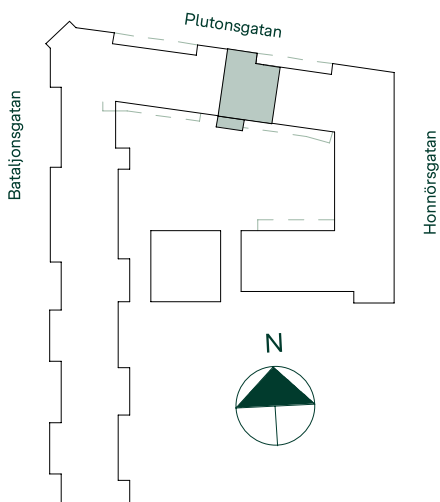

Kryddan I i Södra Ekkällan

108 kvm

4 rum och kök

Trapphus: 2

Lgh: 2:1104, 2:1204, 2:1304, 2:1404, 2:1503

Upplåtelseform: Bostadsrätt

Våning: 2, 3, 4, 5, 6

- Diskmaskin
- Inbyggnadshäll i glaskeramik
- Frys
- Kylskåp
- Högskåp med ugn / förberett för mikro
- Överskåp i kök
  Tillval av överskåp i badrum
- Tillval av högskåp i badrum
- Duschvägg
- Torktumlare
- Tvättmaskin
- Klädförvaring
- Linneinredning
- Städinredning
- Elcentral
- **MEDIA** Mediauttag
- Radiator
- Förberett för handdukstork
- Kapphylla
- SKJD. Skjutdörrsgarderob
- BH Bröstningshöjd fönster

Mått anges i meter.
Kvadratmeter är cirka.
Takhöjd 2,5 m om inget annat anges.
All inredning monteras enligt planritning.

Reservation för eventuella ändringar och ytavvikelser.
Datum: 2022-02-14