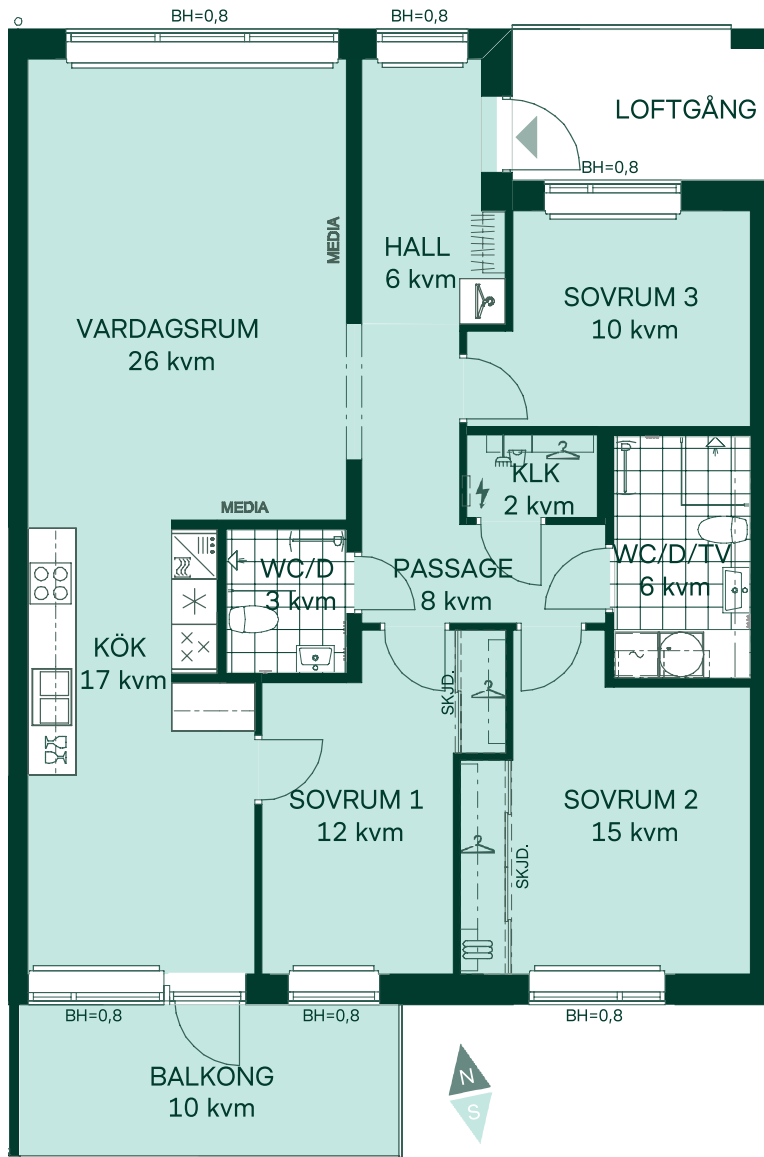

Kryddan I i Södra Ekkällan

108 kvm

4 rum och kök

Trapphus: 2

Lgh: 2:1104, 2:1204, 2:1304, 2:1404, 2:1503

Upplåtelseform: Bostadsrätt

Våning: 2, 3, 4, 5, 6

- Diskmaskin
- Inbyggnadshäll i glaskeramik
- Frys
- Kylskåp
- Högskåp med ugn / förberett för mikro
- Överskåp i kök
  Tillval av överskåp i badrum
- Tillval av högskåp i badrum
- Duschvägg
- Torktumlare
- Tvättmaskin
- Klädförvaring
- Linneinredning
- Städinredning
- Elcentral
- **MEDIA** Mediauttag
- Radiator
- Förberett för handdukstork
- Kapphylla
- SKJD. Skjutdörrsgarderob
- BH Bröstningshöjd fönster

Mått anges i meter.
Kvadratmeter är cirka.
Takhöjd 2,5 m om inget annat anges.
All inredning monteras enligt planritning.

Reservation för eventuella ändringar och ytavvikelser.
Datum: 2022-02-14