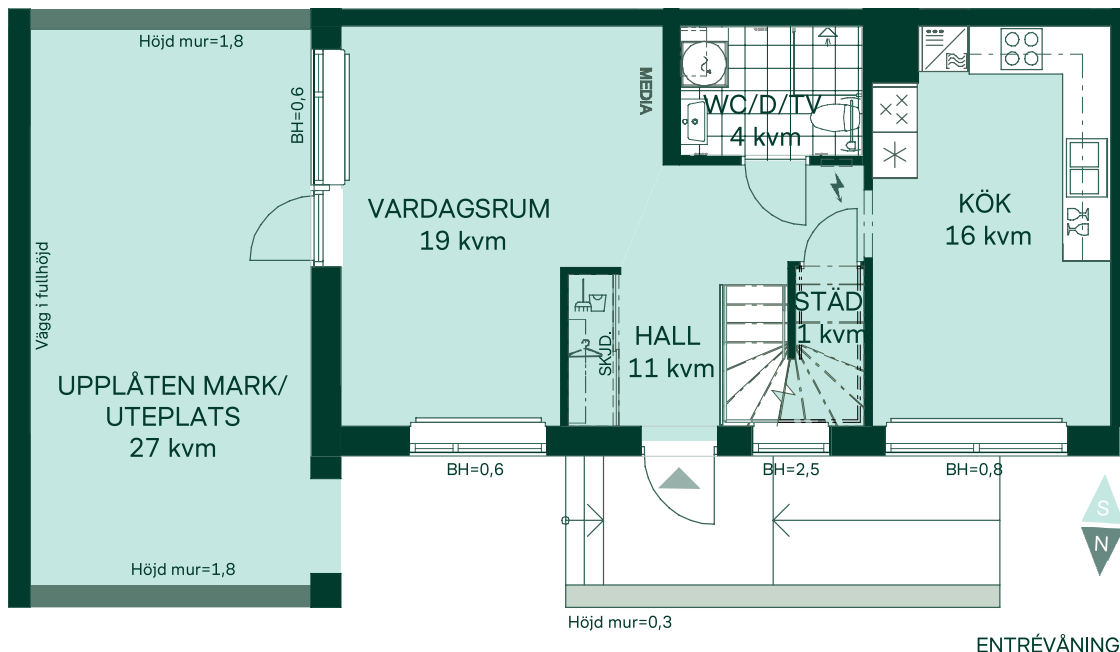

Kryddan I i Södra Ekkällan

106 kvm

4 rum och kök

Trapphus: 1

Lgh: 1:1003

Upplåtelseform: Bostadsrätt

Våning: E&2

- Diskmaskin
- Inbyggnadshäll i glaskeramik
- Frys
- Kylskåp
- Högsåp med ugn / förberett för mikro
- Överskåp i kök
  Tillval av överskåp i badrum
- Duschvägg
- Kombimaskin
- Tvättpelare
- Klädförvaring
- Linneskåp eller linneskåpsinredning
- Städskåp eller städskåpsinredning
- Elcentral
- **MEDIA** Mediauttag
- Radiator
- Förberett för handdukstork
- Kapphylla
- SKJD. Skjutdörrsgarderob
- BH Bröstningshöjd fönster

Mått anges i meter.
Kvadratmeter är cirka.
Takhöjd 2,7 m på entréplan och 2,5 m på övervåning.
All inredning monteras enligt planritning.

ENTRÉVÅNING