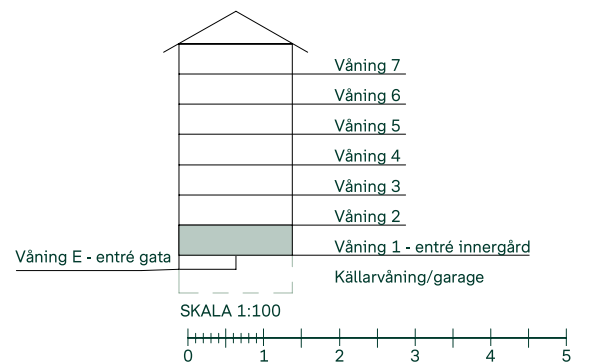

Mått anges i meter.
Kvadratmeter är cirka.
Takhöjd 2,5 m om inget annat anges.
All inredning monteras enligt planritning.

Reservation för eventuella ändringar och tyvavikelser.
Datum: 2022-02-14

Kryddan I i Södra Ekkällan

96 kvm

4 rum och kök

Trapphus: 2

Lgh: 2:1002

Upplåtelseform: Bostadsrätt

Våning: 1

-  Diskmaskin
-  Inbyggnadshäll i glaskeramik
-  Frys
-  Kylskåp
-  Högsåp med ugn / förberett för mikro
-  Översåp i kök
Tillval av översåp i badrum
-  Tillval av högsåp i badrum
-  Duschvägg
-  Torktumlare
-  Tvättmaskin
-  Klädförvaring
-  Linneinredning
-  Städinredning
-  Elcentral
- MEDIA** Mediauttag
-  Radiator
-  Förberett för handdukstork
-  Kapphylla
- SKJD. Skjutdörrsgarderob
- BH Bröstningshöjd fönster

Mått anges i meter.
Kvadratmeter är cirka.
Takhöjd 2,5 m om inget annat anges.
All inredning monteras enligt planritning.

Reservation för eventuella ändringar och ytavvikelser.
Datum: 2022-02-14

Kryddan I i Södra Ekkällan