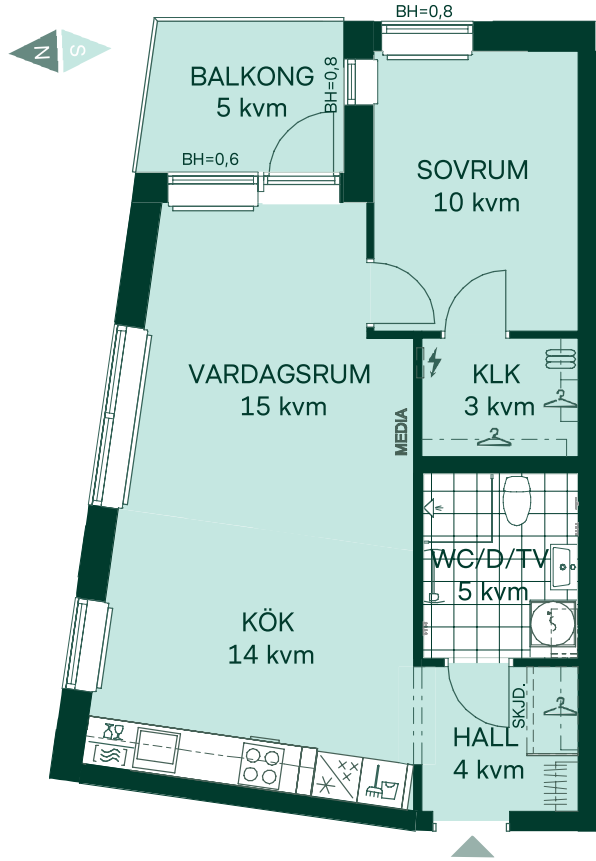

Mått anges i meter.
Kvadratmeter är cirka.
Takhöjd 2,5 m om inget annat anges.
All inredning monteras enligt planritning.

Kryddan I i Södra Ekkällan

53 kvm

2 rum och kök

Trapphus: 2

Lgh: 2:1004, 2:1105, 2:1205, 2:1305, 2:1405, 2:1504

Mått anges i meter.
Kvadratmeter är cirka.
Takhöjd 2,5 m om inget annat anges.
All inredning monteras enligt planritning.

Reservation för eventuella ändringar och ytavvikelser.
Datum: 2022-02-14

Kryddan I i Södra Ekkällan