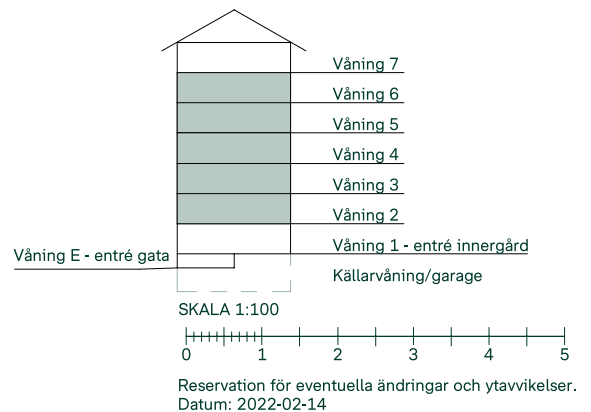

Mått anges i meter.

Kvadratmeter är cirka.

Takhöjd 2,5 m om inget annat anges.

All inredning monteras enligt planritning.

Reservation för eventuella ändringar och ytavvikelser.
Datum: 2022-02-14

Kryddan I i Södra Ekkällan

40 kvm

1 rum och kök

Trapphus: 2

Lgh: 2:1101, 2:1201, 2:1301, 2:1401, 2:1501

Upplåtelseform: Bostadsrätt

Våning: 2, 3, 4, 5, 6

	Inbyggnadshäll i glaskeramik och inbyggnadsugn
	Kyl/frys
	Förberett för diskmaskin och mikrovågsugn
	Överskåp i kök Tillval av överskåp i badrum
	Duschvägg
	Kombimaskin
	Klädförvaring
	Linneinredning
	Städinredning
	Elcentral
MEDIA	Mediauttag
	Radiator
	Förberett för handduktork
	Kapphylla
SKJD	Skjutdörrsgarderob
BH	Bröstningshöjd fönster

Mått anges i meter.

Kvadratmeter är cirka.

Takhöjd 2,5 m om inget annat anges.

All inredning monteras enligt planritning.

Kryddan I i Södra Ekkällan

53 kvm

2 rum och kök

Trapphus: 1