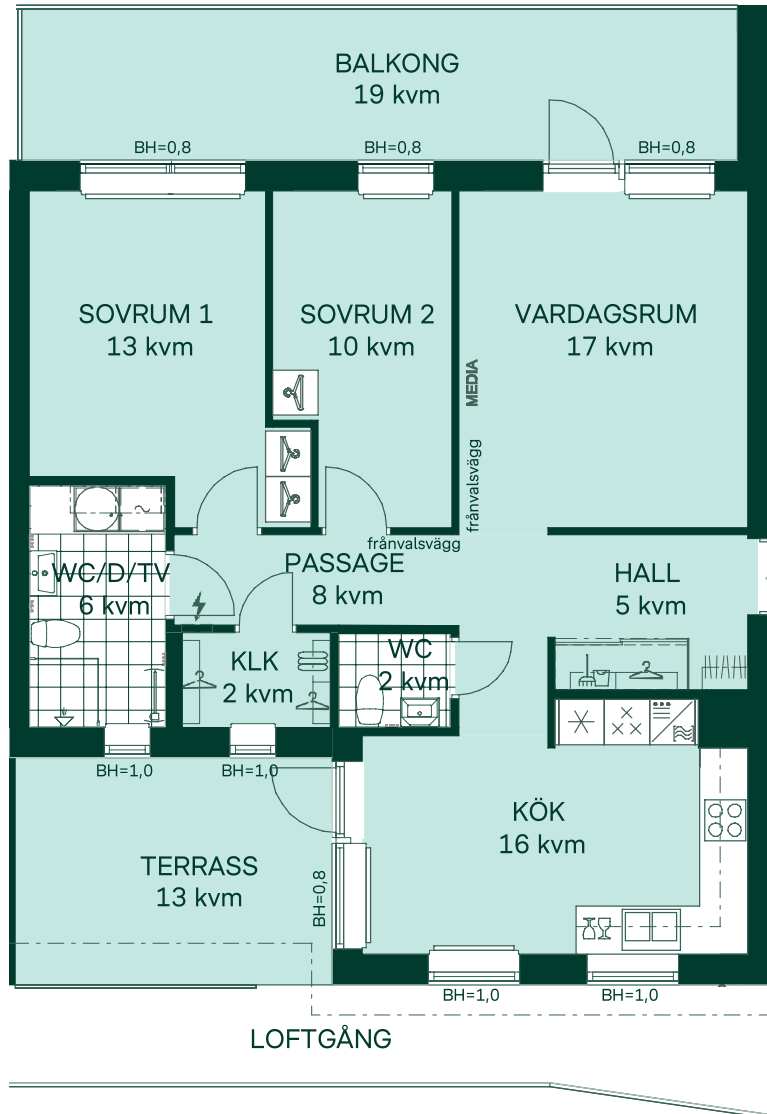

82 kvm

3 rum och kök

Trapphus: 2

Lgh: 2:1603

Upplåtelseform: Bostadsrätt

Våning: 7

-  Diskmaskin
-  Inbyggnadshäll i glaskeramik
-  Frys
-  Kylskåp
-  Högsåp med ugn / förberett för mikro
-  Överskåp i kök
Tillval av överskåp i badrum
-  Tillval av högsåp i badrum
-  Duschvägg
-  Torktumlare
-  Tvättmaskin
-  Klädförvaring
-  Linneinredning
-  Städinredning
-  Elcentral
- MEDIA** Mediauttag
-  Radiator
-  Förberett för handdukstork
-  Kapphylla
- SKJD.** Skjutdörrsgarderob
- BH** Bröstningshöjd fönster
-  Kontur av tak ovan

Mått anges i meter.
Kvadratmeter är cirka.
Takhöjd 2,5 m om inget annat anges.
All inredning monteras enligt planritning.

Reservation för eventuella ändringar och ytavvikelser.
Datum: 2022-02-14

Kryddan I i Södra Ekkällan