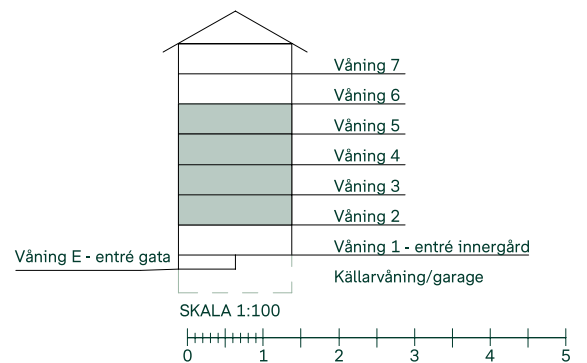

Mått anges i meter.
Kvadratmeter är cirka.
Takhöjd 2,5 m om inget annat anges.
All inredning monteras enligt planritning.

Kryddan I i Södra Ekkällan

91 kvm

4 rum och kök

Trapphus: 1

Lgh: 1:1103, 1:1204, 1:1304, 1:1404

Mått anges i meter.
Kvadratmeter är cirka.
Takhöjd 2,5 m om inget annat anges.
All inredning monteras enligt planritning.

Reservation för eventuella ändringar och ytavvikelser.
Datum: 2022-02-14

Kryddan I i Södra Ekkällan