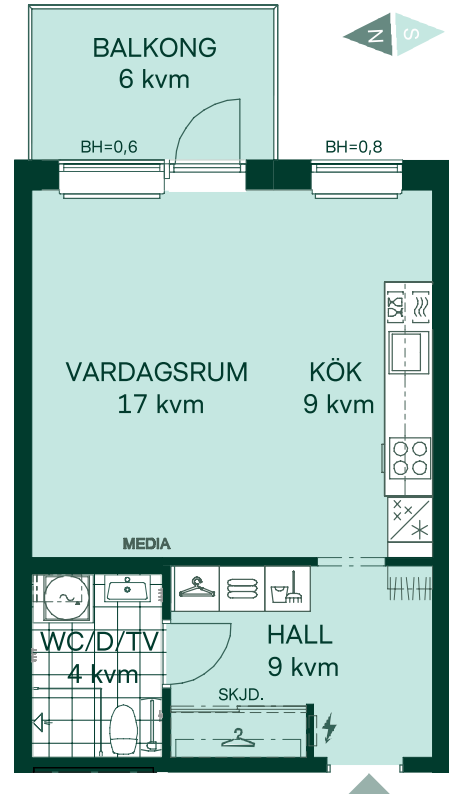

Mått anges i meter.

Kvadratmeter är cirka.

Takhöjd 2,5 m om inget annat anges.

All inredning monteras enligt planritning.

Reservation för eventuella ändringar och ytavvikelser.
Datum: 2022-02-14

Kryddan I i Södra Ekkällan

40 kvm

1 rum och kök

Trapphus: 2

Lgh: 2:1101, 2:1201, 2:1301, 2:1401, 2:1501

Upplåtelseform: Bostadsrätt

Våning: 2, 3, 4, 5, 6

	Inbyggnadshäll i glaskeramik och inbyggnadsugn
	Kyl/frys
	Förberett för diskmaskin och mikrovågsugn
	Överskåp i kök Tillval av överskåp i badrum
	Duschvägg
	Kombimaskin
	Klädförvaring
	Linneinredning
	Städinredning
	Elcentral
MEDIA	Mediauttag
	Radiator
	Förberett för handduktork
	Kapphylla
SKJD	Skjutdörrsgarderob
BH	Bröstningshöjd fönster

Mått anges i meter.

Kvadratmeter är cirka.

Takhöjd 2,5 m om inget annat anges.

All inredning monteras enligt planritning.

Kryddan I i Södra Ekkällan

53 kvm

2 rum och kök

Trapphus: 1