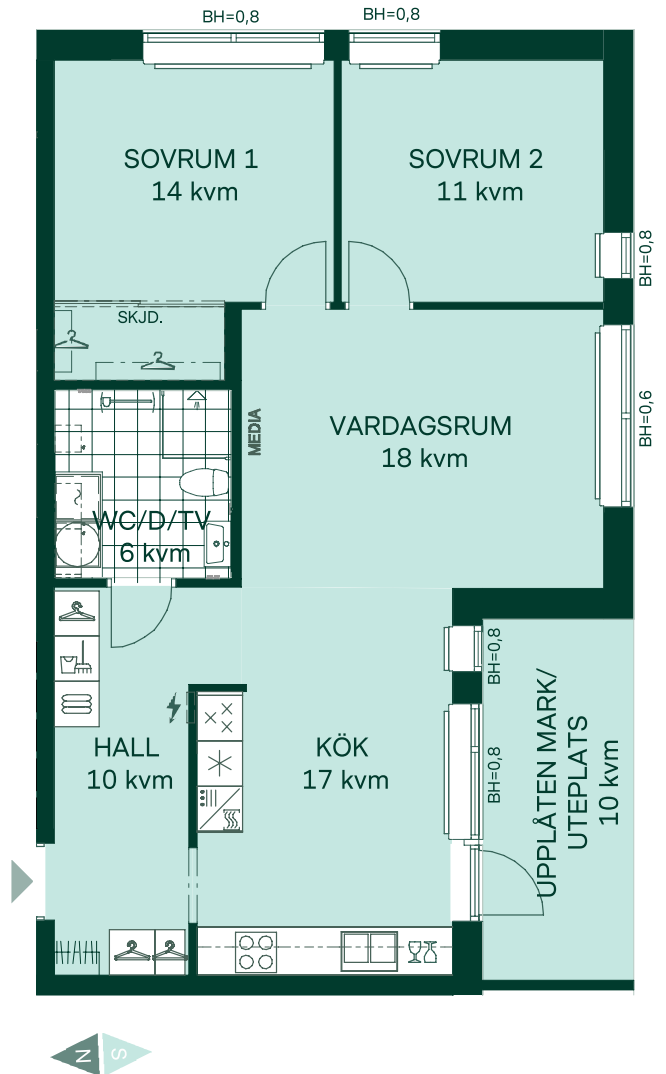

Kryddan I i Södra Ekkällan

78 kvm

3 rum och kök

Trapphus: 1

Lgh: 1:1001

Upplåtelseform: Bostadsrätt

Våning: 1

- Diskmaskin
- Inbyggadshäll i glaskeramik
- Frys
- Kylskåp
- Högsåp med ugn / förberett för mikro
- Översåp i kök
  Tillval av översåp i badrum
- Tillval av högsåp i badrum
- Duschvägg
- Torktumlare
- Tvättmaskin
- Klädförvaring
- Linneinredning
- Städinredning
- Elcentral
- **MEDIA** Mediauttag
- Radiator
- Förberett för handdukstork
- Kapphylla
- SKJD. Skjutdörrsgarderob
- BH Bröstningshöjd fönster