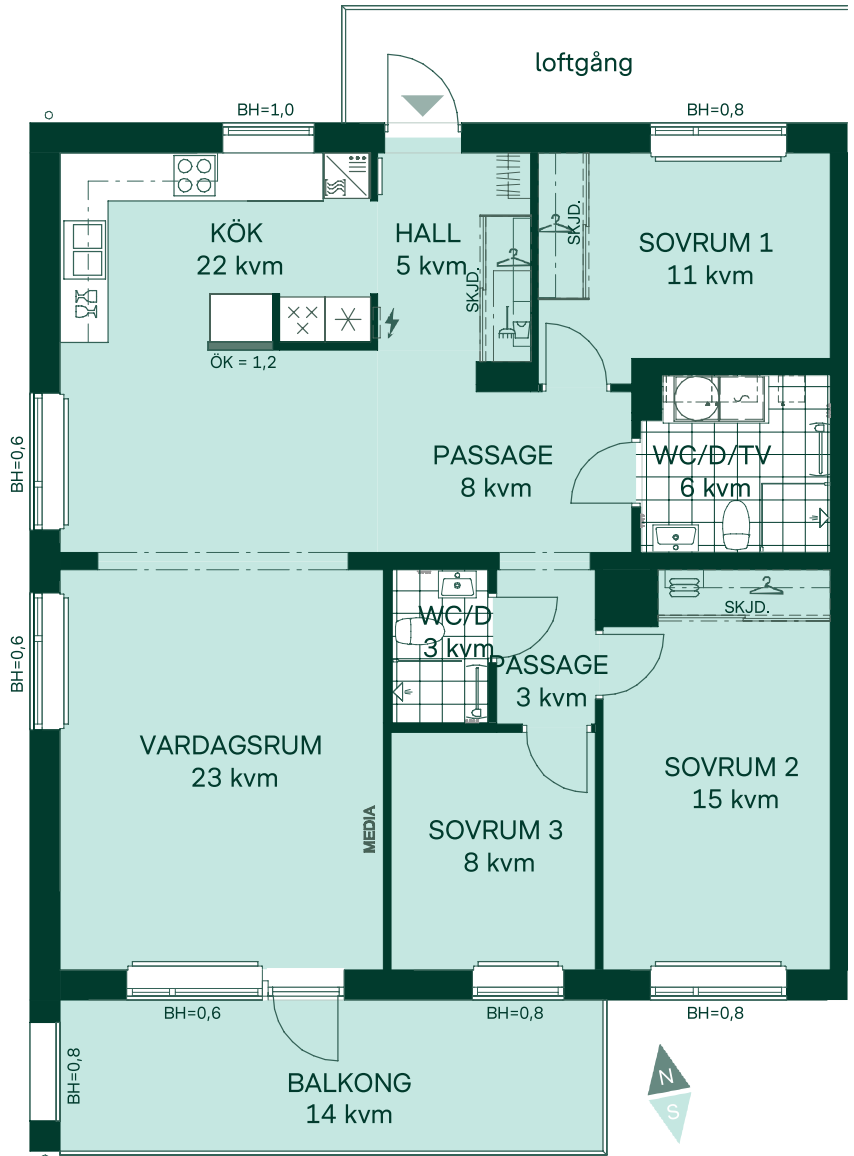

Kryddan I i Södra Ekkällan

109 kvm

4 rum och kök

Trapphus: 1

Lgh: 1:1203, 1:1303, 1:1403, 1:1503

Upplåtelseform: Bostadsrätt

Våning: 3, 4, 5, 6

- Diskmaskin
- Inbyggnadshäll i glaskeramik
- Frys
- Kylskåp
- Högsåp med ugn / förberett för mikro
- Överskåp i kök
  Tillval av överskåp i badrum
- Tillval av högsåp i badrum
- Duschvägg
- Torktumlare
- Tvättmaskin
- Klädförvaring
- Linneinredning
- Städinredning
- Elcentral
- **MEDIA** Mediauttag
- Radiator
- Förberett för handdukstork
- Kapphylla
- SKJD. Skjutdörrsgarderob
- BH Bröstningshöjd fönster

Mått anges i meter.
Kvadratmeter är cirka.
Takhöjd 2,5 m om inget annat anges.
All inredning monteras enligt planritning.

Reservation för eventuella ändringar och ytavvikelser.
Datum: 2022-02-14