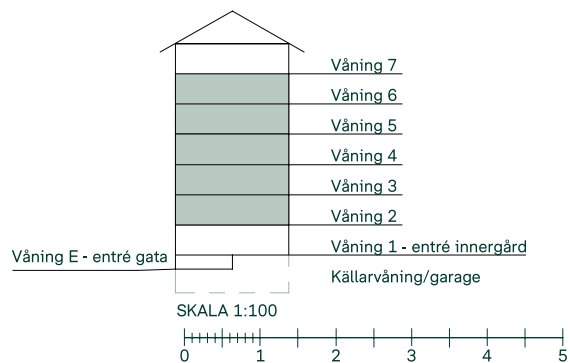

Mått anges i meter.
Kvadratmeter är cirka.
Takhöjd 2,5 m om inget annat anges.
All inredning monteras enligt planritning.

Reservation för eventuella ändringar och ytavvikelser.
Datum: 2022-02-14

Kryddan I i Södra Ekkällan

108 kvm

4 rum och kök

Trapphus: 2

Lgh: 2:1104, 2:1204, 2:1304, 2:1404, 2:1503

Upplåtelseform: Bostadsrätt

Våning: 2, 3, 4, 5, 6

-  Diskmaskin
-  Inbyggnadshäll i glaskeramik
-  Frys
-  Kylskåp
-  Högskåp med ugn / förberett för mikro
-  Överskåp i kök
Tillval av överskåp i badrum
-  Tillval av högskåp i badrum
-  Duschvägg
-  Torktumlare
-  Tvättmaskin
-  Klädförvaring
-  Linneinredning
-  Städinredning
-  Elcentral
- MEDIA** Mediauttag
-  Radiator
-  Förberett för handdukstork
-  Kapphylla
- SKJD. Skjutdörrsgarderob
- BH Bröstningshöjd fönster