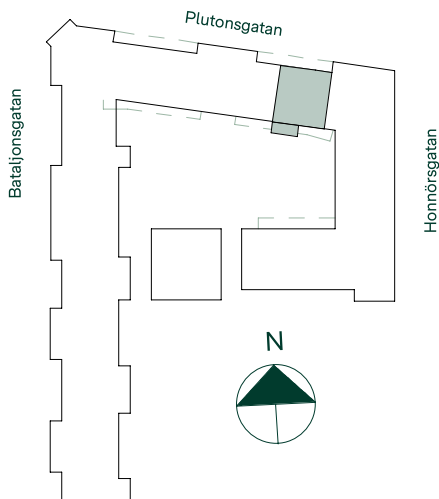

Kryddan I i Södra Ekkällan

96 kvm

4 rum och kök

Trapphus: 2

Lgh: 2:1002

Upplåtelseform: Bostadsrätt

Våning: 1

- Diskmaskin
- Inbyggnadshäll i glaskeramik
- Frys
- Kylskåp
- Högsåp med ugn / förberett för mikro
- Översåp i kök
  Tillval av översåp i badrum
- Tillval av högsåp i badrum
- Duschvägg
- Torktumlare
- Tvättmaskin
- Klädförvaring
- Linneinredning
- Städinredning
- Elcentral
- **MEDIA** Mediauttag
- Radiator
- Förberett för handdukstork
- Kapphylla
- SKJD. Skjutdörrsgarderob
- BH Bröstningshöjd fönster

Mått anges i meter.
Kvadratmeter är cirka.
Takhöjd 2,5 m om inget annat anges.
All inredning monteras enligt planritning.

Reservation för eventuella ändringar och ytavvikelser.
Datum: 2022-02-14