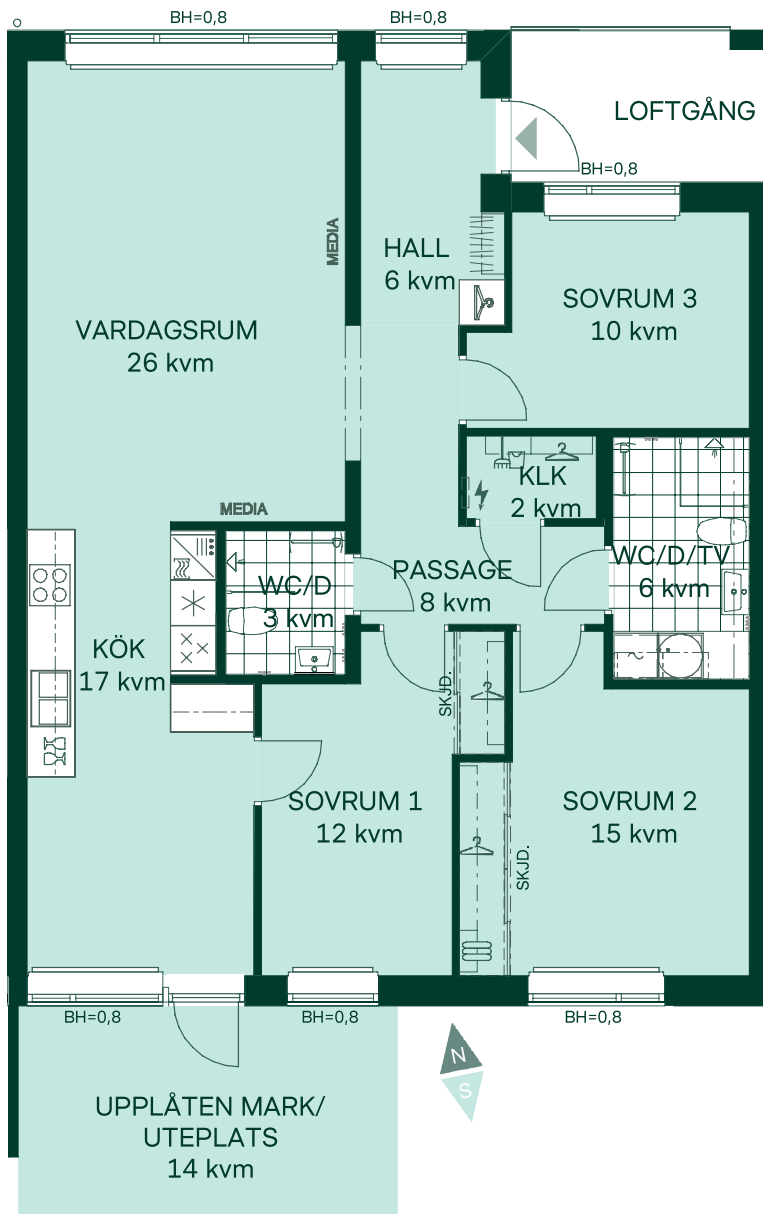

Kryddan I i Södra Ekkällan

108 kvm

4 rum och kök

Trapphus: 2

Lgh: 2:1003

Upplåtelseform: Bostadsrätt

Våning: 1

- Diskmaskin
- Inbyggnadshäll i glaskeramik
- Frys
- Kylskåp
- Högsåp med ugn / förberett för mikro
- Överskåp i kök
  Tillval av överskåp i badrum
- Tillval av högsåp i badrum
- Duschvägg
- Torktumlare
- Tvättmaskin
- Klädförvaring
- Linneinredning
- Städinredning
- Elcentral
- **MEDIA** Mediauttag
- Radiator
- Förberett för handdukstork
- Kapphylla
- **SKJD.** Skjutdörrsgarderob
- **BH** Bröstningshöjd fönster

Mått anges i meter.
Kvadratmeter är cirka.
Takhöjd 2,5 m om inget annat anges.
All inredning monteras enligt planritning.

Reservation för eventuella ändringar och ytavvikelser.
Datum: 2022-02-14