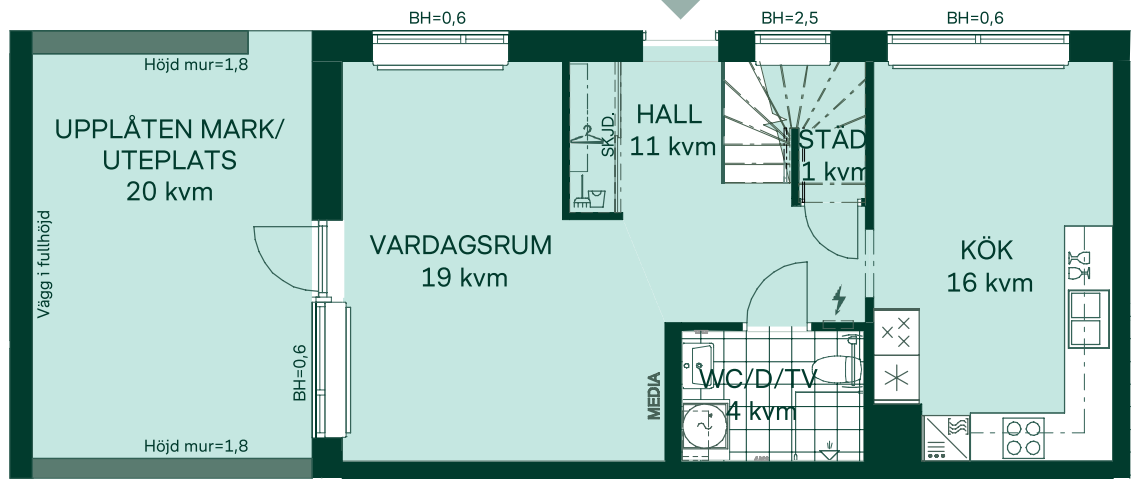

Kryddan I i Södra Ekkällan

106 kvm

4 rum och kök

Trapphus: 1

Lgh: 1:1004

Upplåtelseform: Bostadsrätt

Våning: 1&2

- Diskmaskin
- Inbyggnadshäll i glaskeramik
- Frys
- Kylskåp
- Högsåp med ugn / förberett för mikro
- Överskåp i kök
Tillval av överskåp i badrum
- Duschvägg
- Kombimaskin
- Tvättpelare
- Klädförvaring
- Linneskåp eller linneskåpsinredning
- Städskåp eller städskåpsinredning
- Elcentral
- MEDIA** Mediauttag
- Radiator
- Förberett för handdukstork
- Kapphylla
- SKJD.** Skjutdörrsgarderob
- BH** Bröstningshöjd

Mått anges i meter.
Kvadratmeter är cirka.
Takhöjd 2,5 m.
All inredning monteras enligt planritning.

ENTRÉVÅNING

ÖVERVÅNING

Reservation för eventuella ändringar och ytavvikelser.
Datum: 2022-02-14

Kryddan I i Södra Ekkällan