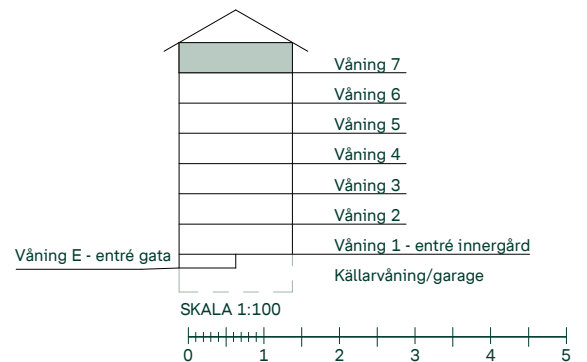

Mått anges i meter.
Kvadratmeter är cirka.
Takhöjd 2,5 m om inget annat anges.
All inredning monteras enligt planritning.

Reservation för eventuella ändringar och ytavvikelser.
Datum: 2022-02-14

Kryddan I i Södra Ekkällan

Mått anges i meter.
Kvadratmeter är cirka.
Takhöjd 2,5 m om inget annat anges.
All inredning monteras enligt planritning.

Reservation för eventuella ändringar och ytavvikelser.
Datum: 2022-02-09

Kryddan I i Södra Ekkällan