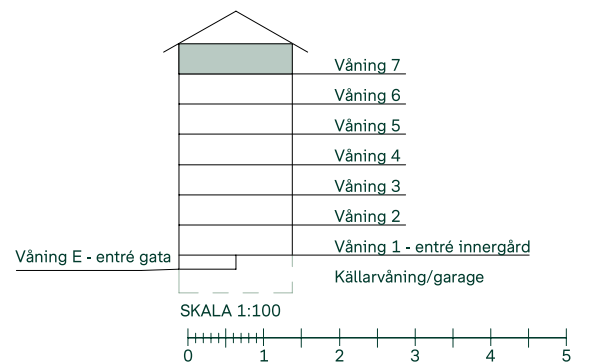

Mått anges i meter.
Kvadratmeter är cirka.
Takhöjd 2,5 m om inget annat anges.
All inredning monteras enligt planritning.

Reservation för eventuella ändringar och ytavvikelser.
Datum: 2022-02-14

Kryddan I i Södra Ekkällan

82 kvm

3 rum och kök

Trapphus: 2

Lgh: 2:1603

Upplåtelseform: Bostadsrätt

Våning: 7

-  Diskmaskin
-  Inbyggnadshäll i glaskeramik
-  Frys
-  Kylskåp
-  Högsåp med ugn / förberett för mikro
-  Överskåp i kök
Tillval av överskåp i badrum
-  Tillval av högsåp i badrum
-  Duschvägg
-  Torktumlare
-  Tvättmaskin
-  Klädförvaring
-  Linneinredning
-  Städinredning
-  Elcentral
- MEDIA** Mediauttag
-  Radiator
-  Förberett för handdukstork
-  Kapphylla
- SKJD.** Skjutdörrsgarderob
- BH** Bröstningshöjd fönster
-  Kontur av tak ovan