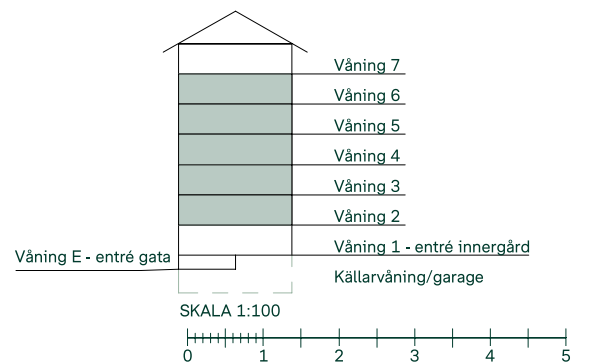

Mått anges i meter.
Kvadratmeter är cirka.
Takhöjd 2,5 m om inget annat anges.
All inredning monteras enligt planritning.

Reservation för eventuella ändringar och ytavvikelser.
Datum: 2022-02-14

Kryddan I i Södra Ekkällan

78 kvm

3 rum och kök

Trapphus: 1

Lgh: 1:1101, 1:1201, 1:1301, 1:1401, 1:1501

Upplåtelseform: Bostadsrätt

Våning: 2, 3, 4, 5, 6

-  Diskmaskin
-  Inbyggnadshäll i glaskeramik
-  Frys
-  Kylskåp
-  Högskåp med ugn / förberett för mikro
-  Överskåp i kök
Tillval av överskåp i badrum
-  Tillval av högskåp i badrum
-  Duschvägg
-  Torktumlare
-  Tvättmaskin
-  Klädförvaring
-  Linneinredning
-  Städinredning
-  Elcentral
- MEDIA** Mediauttag
-  Radiator
-  Förberett för handdukstork
-  Kapphylla
- SKJD. Skjutdörrsgarderob
- BH Bröstningshöjd fönster