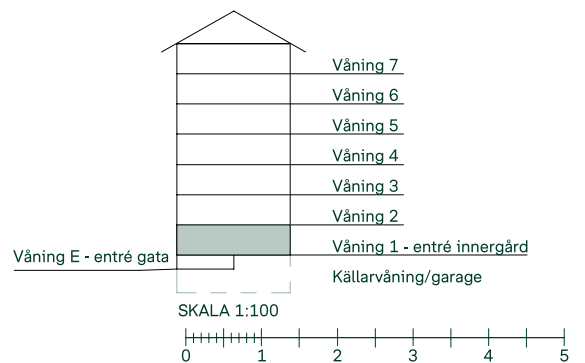

Mått anges i meter.
Kvadratmeter är cirka.
Takhöjd 2,5 m om inget annat anges.
All inredning monteras enligt planritning.

Kryddan I i Södra Ekkällan

78 kvm

3 rum och kök

Trapphus: 1

Lgh: 1:1001

Upplåtelseform: Bostadsrätt

Mått anges i meter.
Kvadratmeter är cirka.
Takhöjd 2,5 m om inget annat anges.
All inredning monteras enligt planritning.

Reservation för eventuella ändringar och ytavvikelser.
Datum: 2022-02-14

Kryddan I i Södra Ekkällan