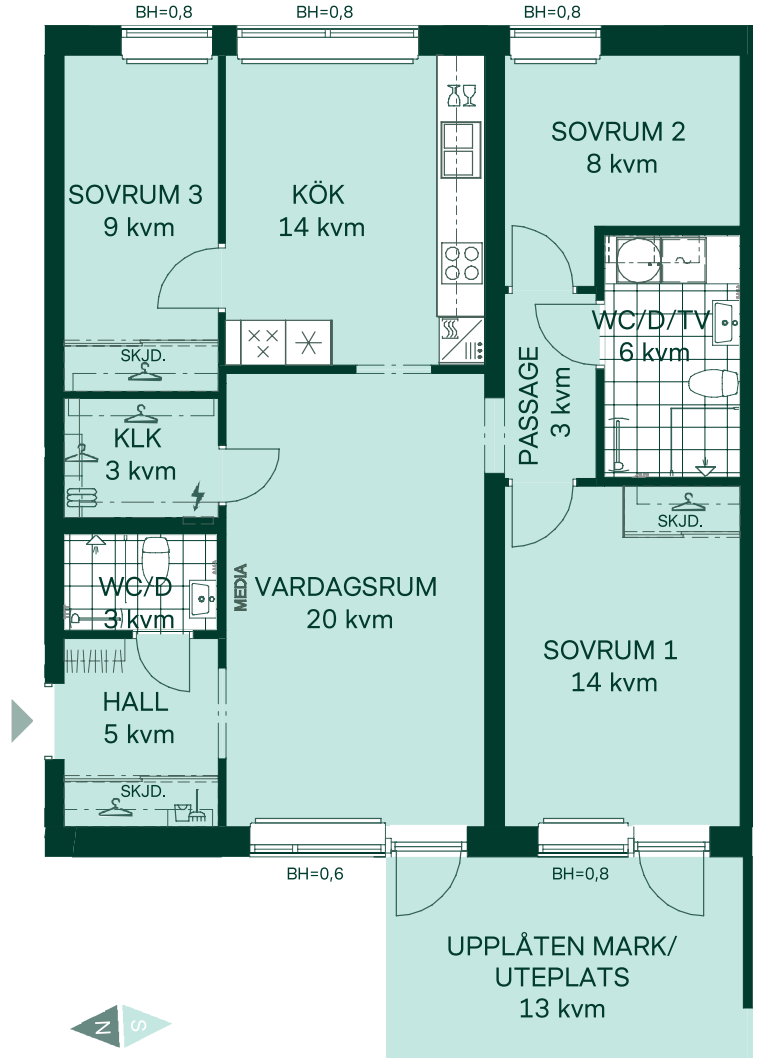

Mått anges i meter.
Kvadratmeter är cirka.
Takhöjd 2,5 m om inget annat anges.
All inredning monteras enligt planritning.

Reservation för eventuella ändringar och ytavvikelser.
Datum: 2022-02-14

Kryddan I i Södra Ekkällan

91 kvm

4 rum och kök

Trapphus: 2

Lgh: 2:1001

Upplåtelseform: Bostadsrätt

Våning: 1

-  Diskmaskin
-  Inbyggnadshäll i glaskeramik
-  Frys
-  Kylskåp
-  Högskåp med ugn / förberett för mikro
-  Överskåp i kök
Tillval av överskåp i badrum
-  Tillval av högskåp i badrum
-  Duschvägg
-  Torktumlare
-  Tvättmaskin
-  Klädförvaring
-  Linneinredning
-  Städinredning
-  Elcentral
- MEDIA** Mediauttag
-  Radiator
-  Förberett för handdukstork
-  Kapphylla
- SKJD. Skjuddörrsgarderob
- BH Bröstningshöjd fönster