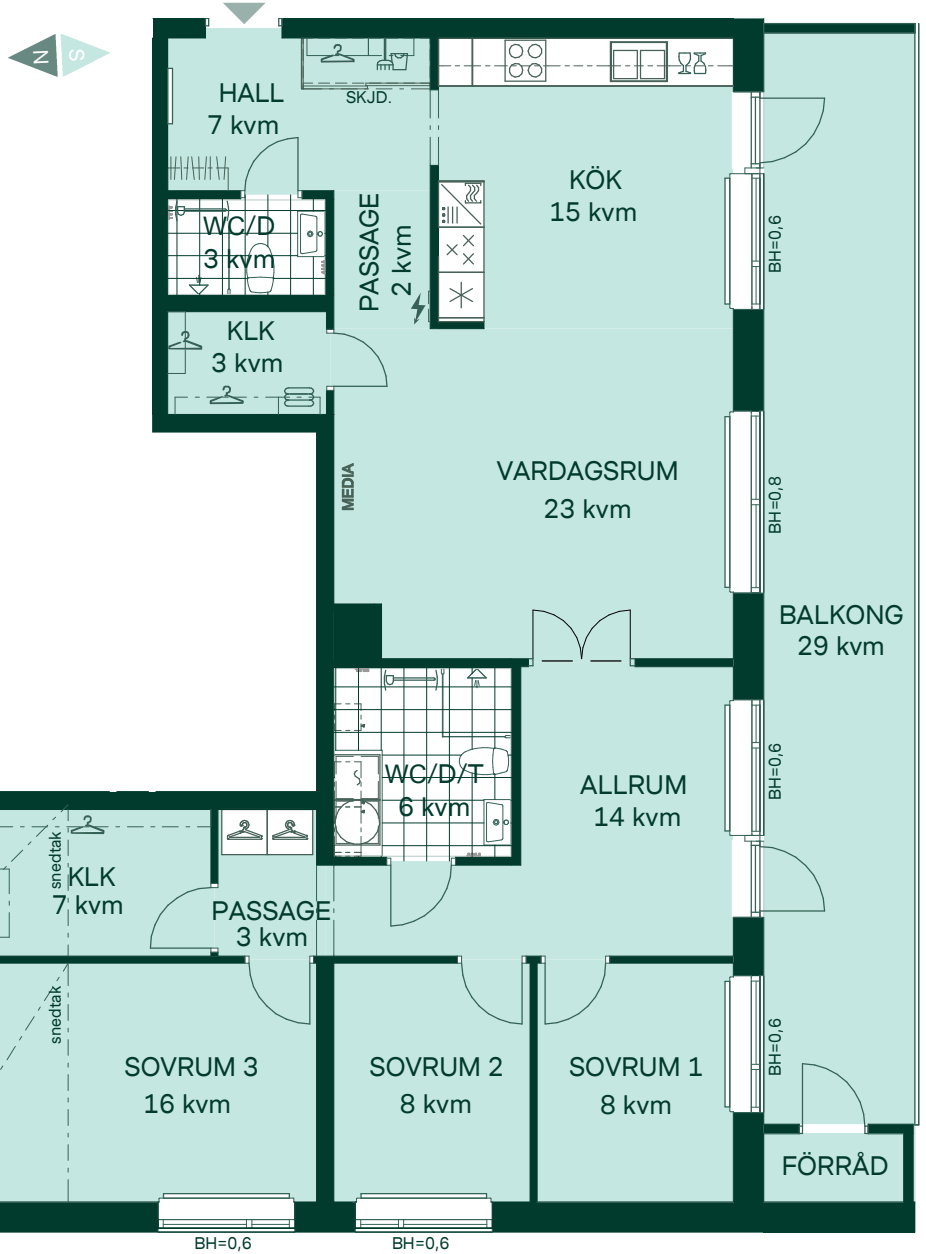

Kryddan I i Södra Ekkällan

118 kvm

4 rum och kök

Trapphus: 1

Lgh: 1:1602

Upplåtelseform: Bostadsrätt

Våning: 7

- Diskmaskin
- Inbyggnadshäll i glaskeramik
- Frys
- Kylskåp
- Högskåp med ugn / förberett för mikro
- Överskåp i kök
  Tillval av överskåp i badrum
- Tillval av högskåp i badrum
- Duschvägg
- Torktumlare
- Tvättmaskin
- Klädförvaring
- Linneinredning
- Städinredning
- Elcentral
- **MEDIA** Mediauttag
- Radiator
- Förberett för handdukstork
- Kapphylla
- **SKJD.** Skjuddörrsgarderob
- **BH** Bröstningshöjd fönster
- **TF** Takfönster

Mått anges i meter.
Kvadratmeter är cirka.
Takhöjd 2,5 m om inget annat anges.
All inredning monteras enligt planritning.

Reservation för eventuella ändringar och ytavvikelser.
Datum: 2022-08-31