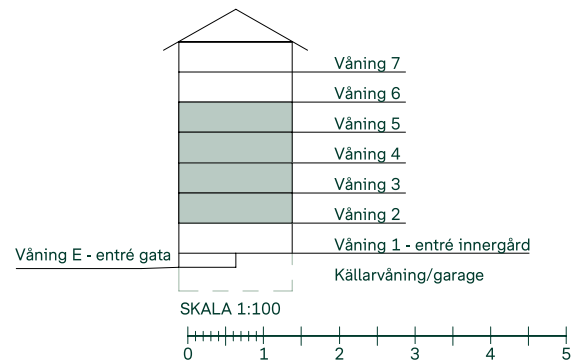

Mått anges i meter.
Kvadratmeter är cirka.
Takhöjd 2,5 m om inget annat anges.
All inredning monteras enligt planritning.

Reservation för eventuella ändringar och ytavvikelser.
Datum: 2022-02-14

Kryddan I i Södra Ekkällan

Mått anges i meter.
Kvadratmeter är cirka.
Takhöjd 2,5 m om inget annat anges.
All inredning monteras enligt planritning.

Reservation för eventuella ändringar och tyvavikelser.
Datum: 2022-02-14

Kryddan I i Södra Ekkällan