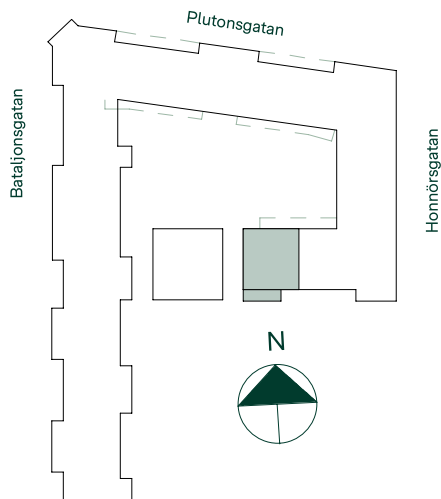

Mått anges i meter.
Kvadratmeter är cirka.
Takhöjd 2,5 m om inget annat anges.
All inredning monteras enligt planritning.

Reservation för eventuella ändringar och ytavvikelser.
Datum: 2022-02-14

Kryddan I i Södra Ekkällan