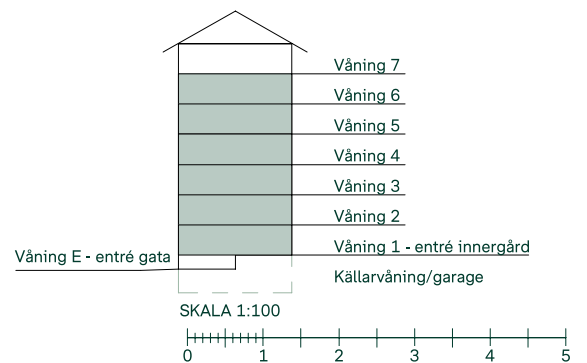

Mått anges i meter.

Kvadratmeter är cirka.

Takhöjd 2,5 m om inget annat anges.

All inredning monteras enligt planritning.

Kryddan I i Södra Ekkällan

53 kvm

2 rum och kök

Trapphus: 1

Mått anges i meter.
Kvadratmeter är cirka.
Takhöjd 2,5 m om inget annat anges.
All inredning monteras enligt planritning.

Kryddan I i Södra Ekkällan

53 kvm

2 rum och kök

Trapphus: 2

Lgh: 2:1004, 2:1105, 2:1205, 2:1305, 2:1405, 2:1504

Mått anges i meter.
Kvadratmeter är cirka.
Takhöjd 2,5 m om inget annat anges.
All inredning monteras enligt planritning.

Reservation för eventuella ändringar och ytavvikelser.
Datum: 2022-02-14

Kryddan I i Södra Ekkällan