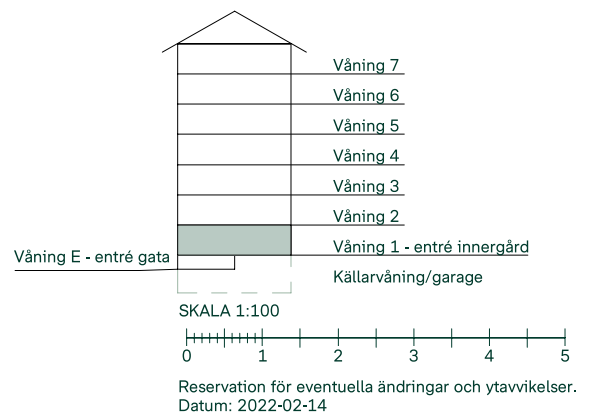

Mått anges i meter.

Kvadratmeter är cirka.

Takhöjd 2,5 m om inget annat anges.

All inredning monteras enligt planritning.

Reservation för eventuella ändringar och ytavvikelser.
Datum: 2022-02-14

Kryddan I i Södra Ekkällan

Mått anges i meter.

Kvadratmeter är cirka.

Takhöjd 2,5 m om inget annat anges.

All inredning monteras enligt planritning.

Kryddan I i Södra Ekkällan

53 kvm

2 rum och kök

Trapphus: 1

Mått anges i meter.
Kvadratmeter är cirka.
Takhöjd 2,5 m om inget annat anges.
All inredning monteras enligt planritning.

Kryddan I i Södra Ekkällan

53 kvm

2 rum och kök

Trapphus: 2

Lgh: 2:1004, 2:1105, 2:1205, 2:1305, 2:1405, 2:1504