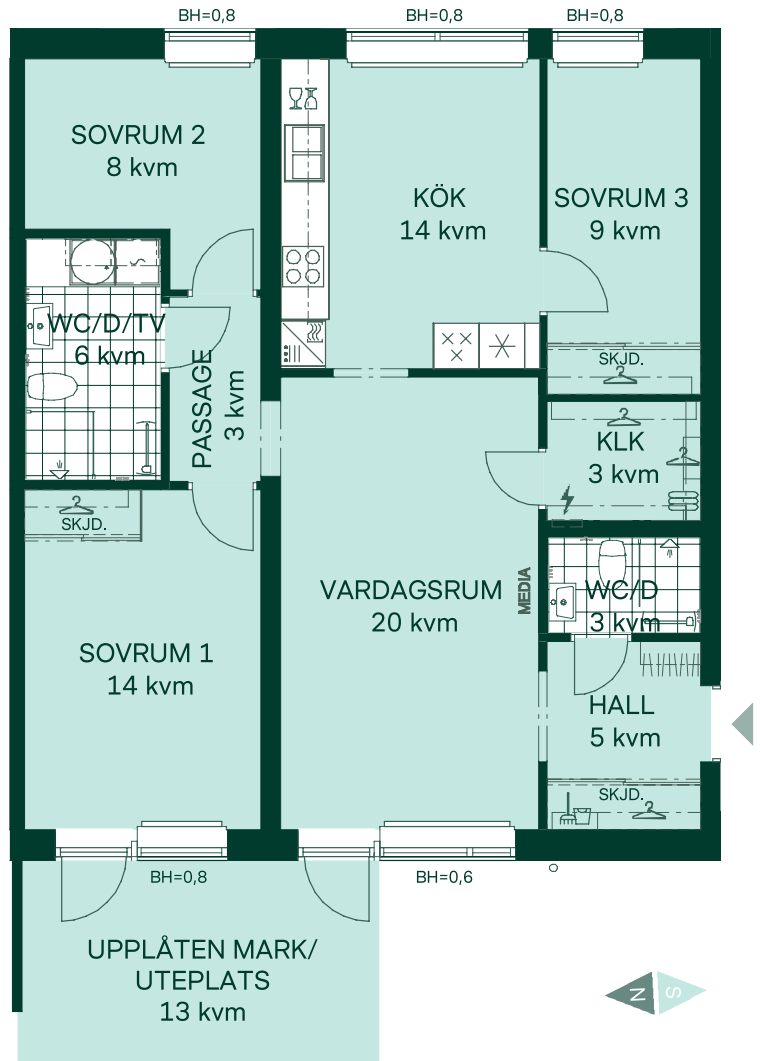

Kryddan I i Södra Ekkällan

91 kvm

4 rum och kök

Trapphus: 1

Lgh: 1:1005

Upplåtelseform: Bostadsrätt

Våning: 1

- Diskmaskin
- Inbyggnadshäll i glaskeramik
- Frys
- Kylskåp
- Högskåp med ugn / förberett för mikro
- Överskåp i kök
  Tillval av överskåp i badrum
- Tillval av högskåp i badrum
- Duschvägg
- Torktumlare
- Tvättmaskin
- Klädförvaring
- Linneinredning
- Städinredning
- Elcentral
- **MEDIA** Mediauttag
- Radiator
- Förberett för handduktork
- Kapphylla
- SKJD. Skjutdörrsgarderob
- BH Bröstningshöjd fönster