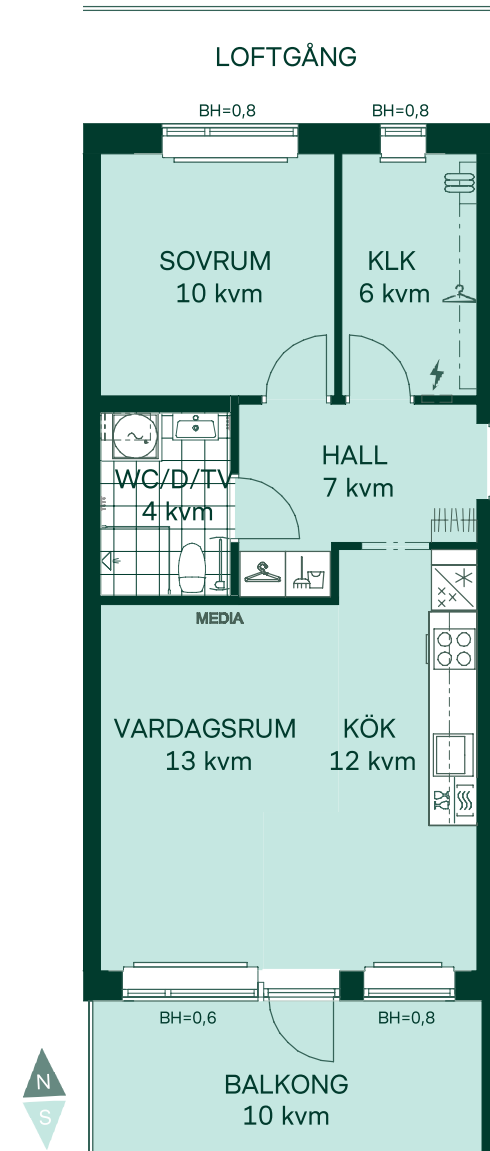

Mått anges i meter.
Kvadratmeter är cirka.
Takhöjd 2,5 m om inget annat anges.
All inredning monteras enligt planritning.

Reservation för eventuella ändringar och ytavvikelser.
Datum: 2022-02-14

Kryddan I i Södra Ekkällan

54 kvm

2 rum och kök

Trapphus: 1

Lgh: 1:1102, 1:1202, 1:1302, 1:1402, 1:1502

Upplåtelseform: Bostadsrätt

Våning: 2, 3, 4, 5, 6

-  Inbyggnadshäll i glaskeramik och inbyggnadsugn
-  Kyl/frys
-  Diskmaskin & förberett för mikrovågsugn
-  Överskåp i kök
Tillval av överskåp i badrum
-  Duschvägg
-  Kombimaskin
-  Klädförvaring
-  Linneinredning
-  Städinredning
-  Elcentral
- MEDIA** Mediauttag
-  Radiator
-  Förberett för handdukstork
-  Kapphylla
- SKJD Skjutdörrsgarderob
- BH Bröstningshöjd fönster

Mått anges i meter.
Kvadratmeter är cirka.
Takhöjd 2,5 m om inget annat anges.
All inredning monteras enligt planritning.

Kryddan I i Södra Ekkällan

78 kvm

3 rum och kök

Trapphus: 1

Lgh: 1:1001

Upplåtelseform: Bostadsrätt