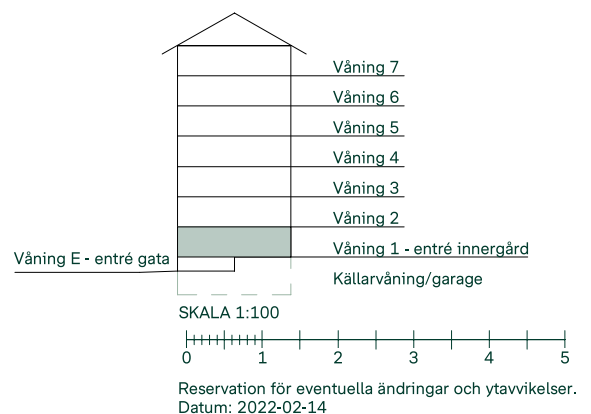

Mått anges i meter.
Kvadratmeter är cirka.
Takhöjd 2,5 m om inget annat anges.
All inredning monteras enligt planritning.

Kryddan I i Södra Ekkällan

91 kvm

4 rum och kök

Trapphus: 1

Lgh: 1:1005

Upplåtelseform: Bostadsrätt

Mått anges i meter.
Kvadratmeter är cirka.
Takhöjd 2,5 m om inget annat anges.
All inredning monteras enligt planritning.

Kryddan I i Södra Ekkällan

91 kvm

4 rum och kök

Trapphus: 1

Lgh: 1:1103, 1:1204, 1:1304, 1:1404