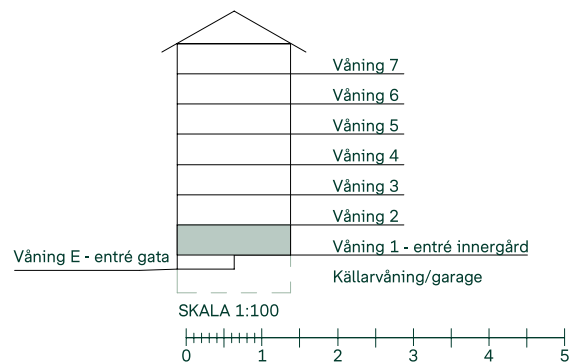

Mått anges i meter.
Kvadratmeter är cirka.
Takhöjd 2,5 m om inget annat anges.
All inredning monteras enligt planritning.

Reservation för eventuella ändringar och ytavvikelser.
Datum: 2022-02-14

Kryddan I i Södra Ekkällan