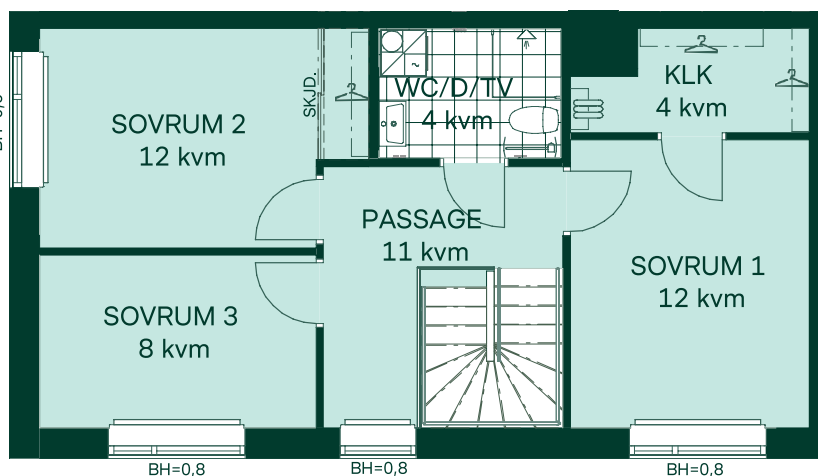

ÖVERVÅNING