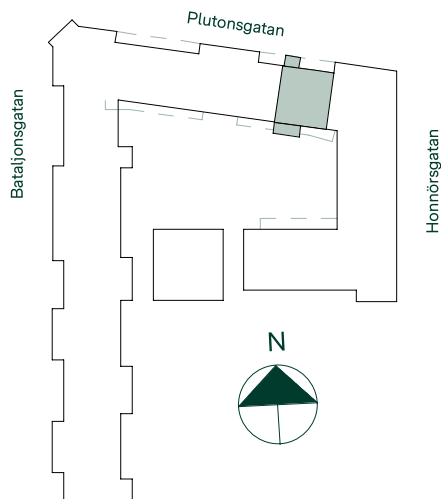

Mått anges i meter.
Kvadratmeter är cirka.
Takhöjd 2,5 m om inget annat anges.
All inredning monteras enligt planritning.