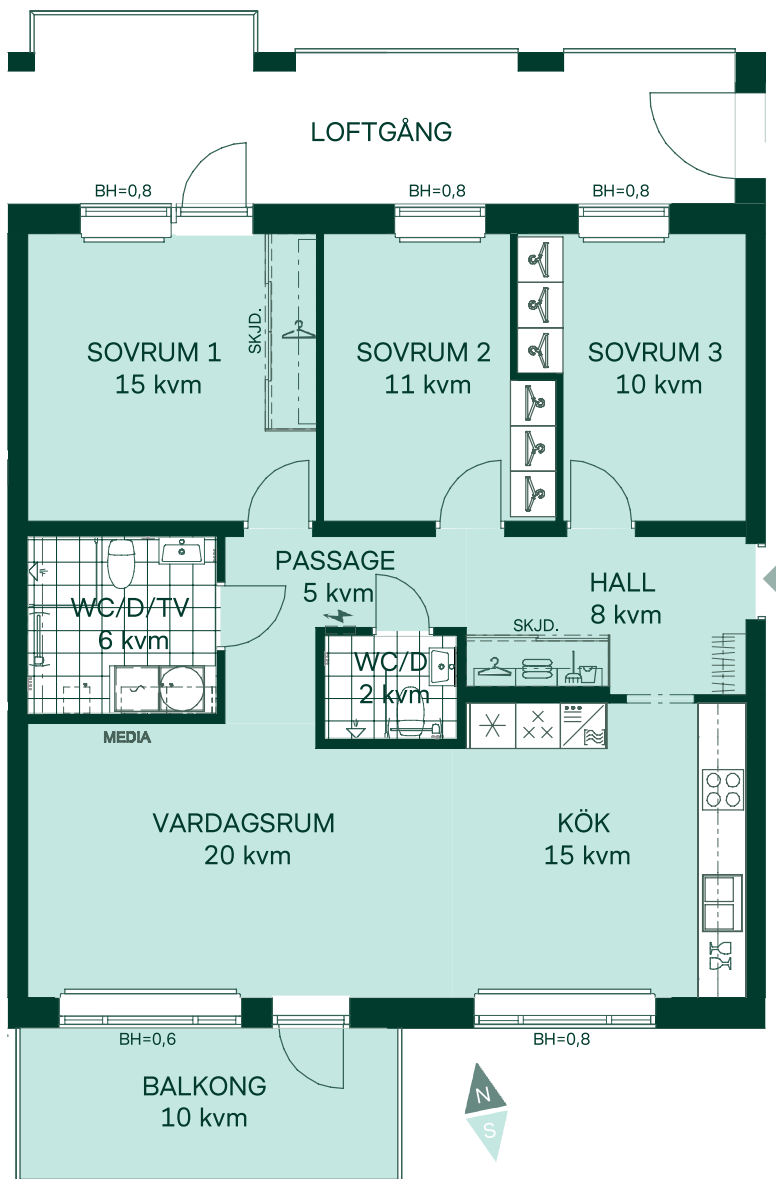

96 kvm

4 rum och kök

Trapphus: 2

Lgh: 2:1103, 2:1203, 2:1303, 2:1403, 2:1502

Upplåtelseform: Bostadsrätt

Våning: 2, 3, 4, 5, 6

-  Diskmaskin
-  Inbyggnadshäll i glaskeramik
-  Frys
-  Kylskåp
-  Högskåp med ugn / förberett för mikro
-  Överskåp i kök
Tillval av överskåp i badrum
-  Tillval av högskåp i badrum
-  Duschvägg
-  Torktumlare
-  Tvättmaskin
-  Klädförvaring
-  Linneinredning
-  Städinredning
-  Elcentral
- MEDIA** Mediauttag
-  Radiator
-  Förberett för handdukstork
-  Kapphylla
- SKJD. Skjutdörrsgarderob
- BH Bröstningshöjd fönster