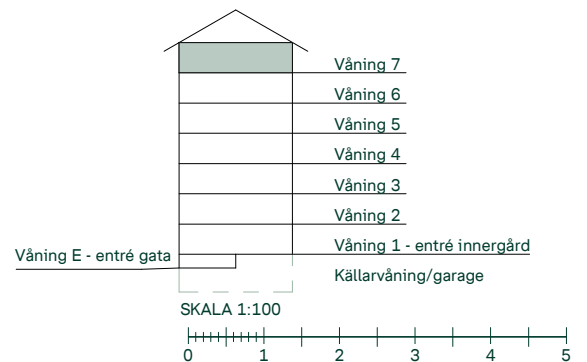

Kryddan I i Södra Ekkällan

118 kvm

4 rum och kök

Trapphus: 1

Lgh: 1:1602

Upplåtelseform: Bostadsrätt

Våning: 7

- Diskmaskin
- Inbyggnadshäll i glaskeramik
- Frys
- Kylskåp
- Högskåp med ugn / förberett för mikro
- Överskåp i kök
  Tillval av överskåp i badrum
- Tillval av högskåp i badrum
- Duschvägg
- Torktumlare
- Tvättmaskin
- Klädförvaring
- Linneinredning
- Städinredning
- Elcentral
- **MEDIA** Mediauttag
- Radiator
- Förberett för handdukstork
- Kapphylla
- **SKJD.** Skjuddörrsgarderob
- **BH** Bröstningshöjd fönster
- **TF** Takfönster

Mått anges i meter.
Kvadratmeter är cirka.
Takhöjd 2,5 m om inget annat anges.
All inredning monteras enligt planritning.

Reservation för eventuella ändringar och ytavvikelser.
Datum: 2022-08-31