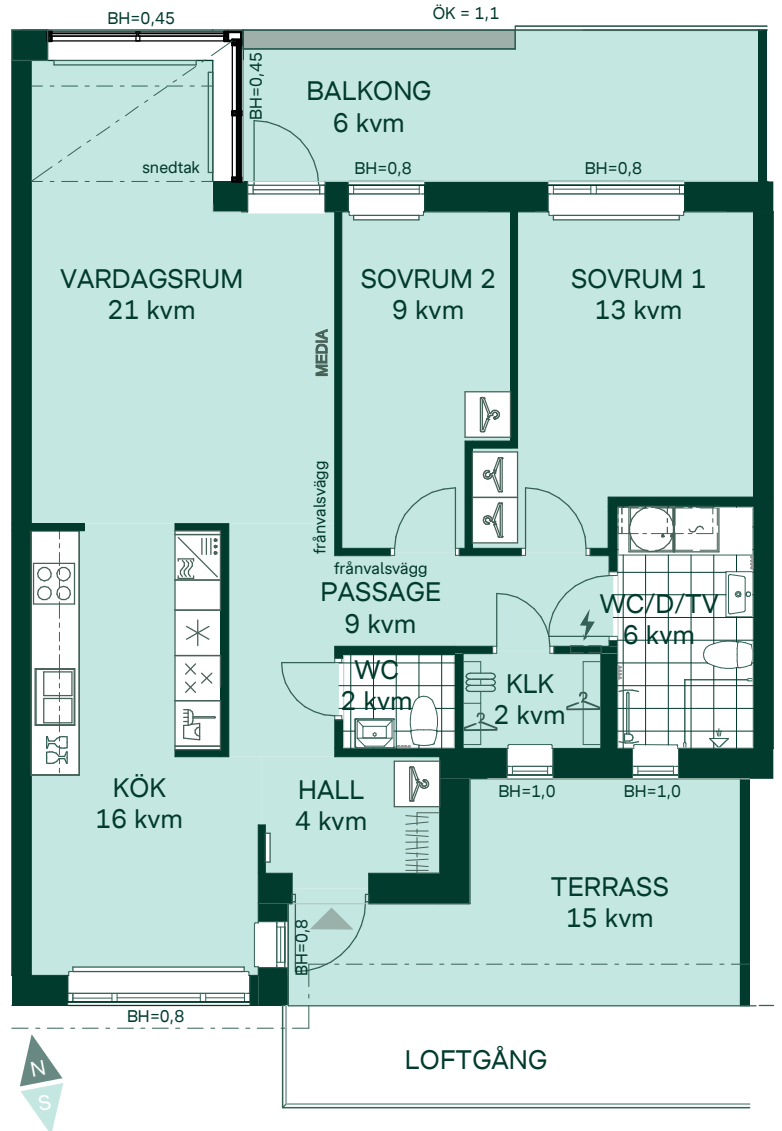

85 kvm

3 rum och kök

Trapphus: 2

Lgh: 2:1602

Upplåtelseform: Bostadsrätt

Våning: 7

-  Diskmaskin
-  Inbyggnadshäll i glaskeramik
-  Frys
-  Kylskåp
-  Högsåp med ugn / förberett för mikro
-  Överskåp i kök
Tillval av överskåp i badrum
-  Tillval av högsåp i badrum
-  Duschvägg
-  Torktumlare
-  Tvättmaskin
-  Klädförvaring
-  Linneinredning
-  Städinredning
-  Elcentral
- MEDIA** Mediauttag
-  Radiator
-  Förberett för handdukstork
-  Kapphylla
- SKJD.** Skjutdörrsgarderob
- BH** Bröstningshöjd fönster
-  Kontur av tak ovan