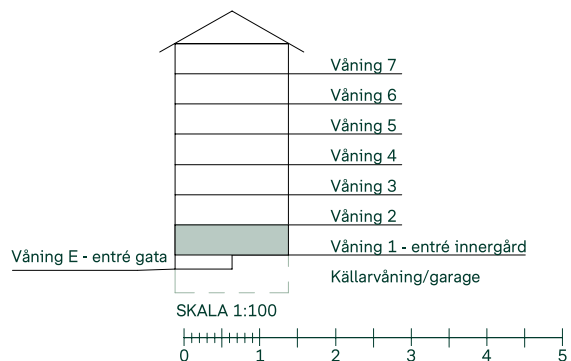

Mått anges i meter.
Kvadratmeter är cirka.
Takhöjd 2,5 m.
All inredning monteras enligt planritning.

ENTRÉVÅNING

ÖVERVÅNING

Reservation för eventuella ändringar och ytavvikelser.
Datum: 2022-02-14

Kryddan I i Södra Ekkällan

Mått anges i meter.
Kvadratmeter är cirka.
Takhöjd 2,5 m om inget annat anges.
All inredning monteras enligt planritning.

Reservation för eventuella ändringar och ytavvikelser.
Datum: 2022-02-14

Kryddan I i Södra Ekkällan