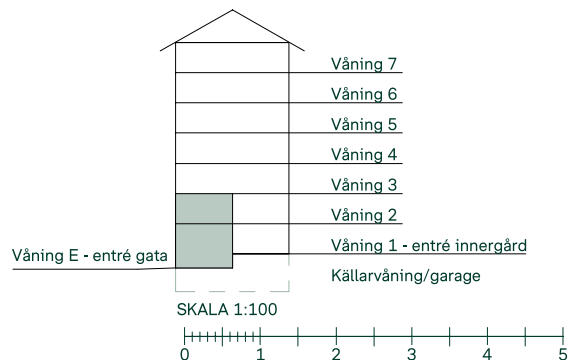

Reservation för eventuella ändringar och ytavvikelser.
Datum: 2022-02-14