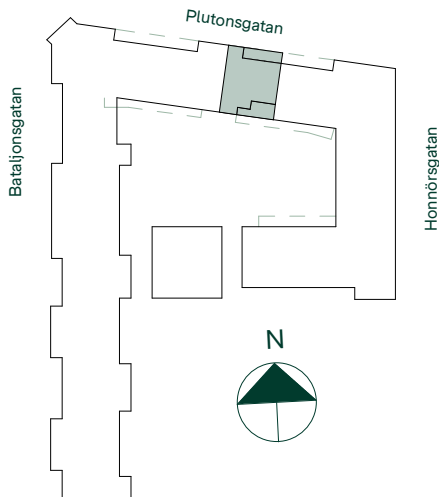

Mått anges i meter.
Kvadratmeter är cirka.
Takhöjd 2,5 m om inget annat anges.
All inredning monteras enligt planritning.