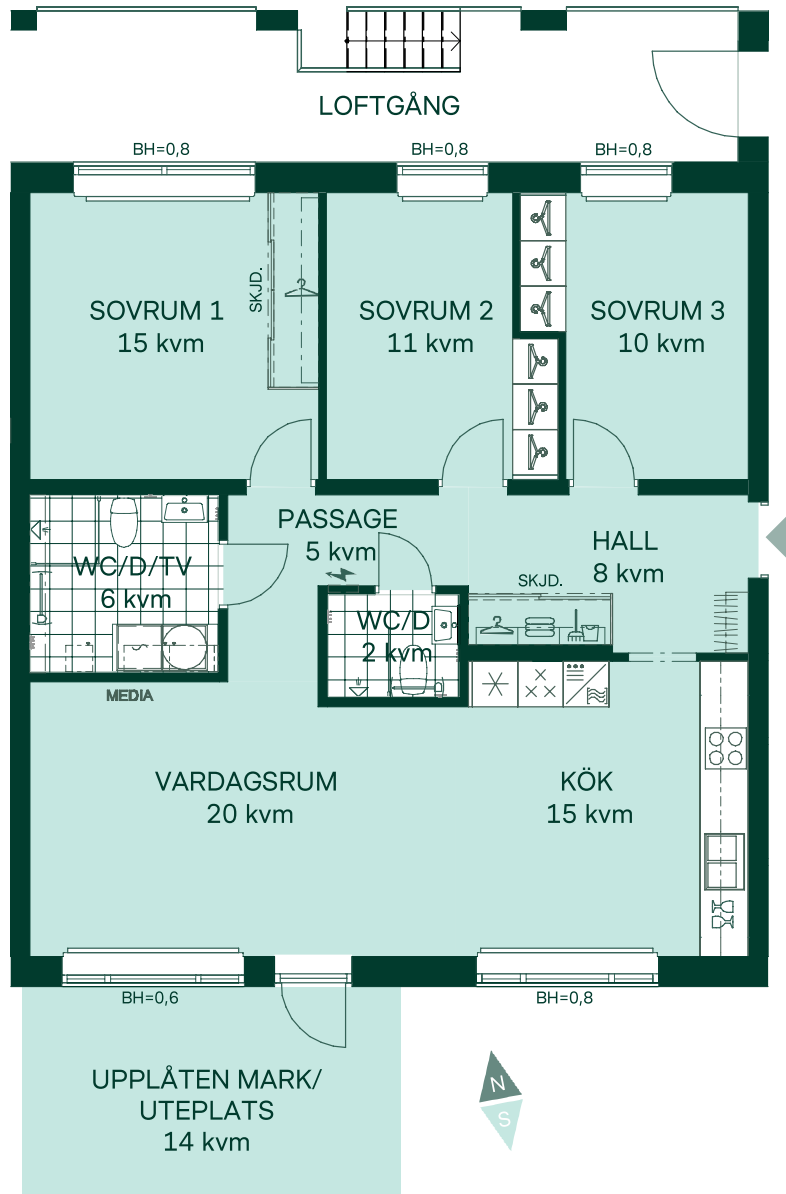

Kryddan I i Södra Ekkällan

96 kvm

4 rum och kök

Trapphus: 2

Lgh: 2:1002

Upplåtelseform: Bostadsrätt

Våning: 1

- Diskmaskin
- Inbyggnadshäll i glaskeramik
- Frys
- Kylskåp
- Högsåp med ugn / förberett för mikro
- Översåp i kök
  Tillval av översåp i badrum
- Tillval av högsåp i badrum
- Duschvägg
- Torktumlare
- Tvättmaskin
- Klädförvaring
- Linneinredning
- Städinredning
- Elcentral
- **MEDIA** Mediauttag
- Radiator
- Förberett för handdukstork
- Kapphylla
- SKJD. Skjutdörrsgarderob
- BH Bröstningshöjd fönster

Mått anges i meter.
Kvadratmeter är cirka.
Takhöjd 2,5 m om inget annat anges.
All inredning monteras enligt planritning.

Reservation för eventuella ändringar och ytavvikelser.
Datum: 2022-02-14