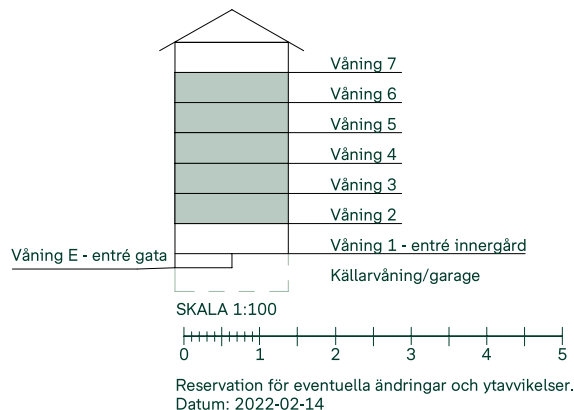

Mått anges i meter.
Kvadratmeter är cirka.
Takhöjd 2,5 m om inget annat anges.
All inredning monteras enligt planritning.

Reservation för eventuella ändringar och ytavvikelser.
Datum: 2022-02-14

Kryddan I i Södra Ekkällan

96 kvm

4 rum och kök

Trapphus: 2

Lgh: 2:1103, 2:1203, 2:1303, 2:1403, 2:1502

Upplåtelseform: Bostadsrätt

Våning: 2, 3, 4, 5, 6

-  Diskmaskin
-  Inbyggnadshäll i glaskeramik
-  Frys
-  Kylskåp
-  Högskåp med ugn / förberett för mikro
-  Överskåp i kök
Tillval av överskåp i badrum
-  Tillval av högskåp i badrum
-  Duschvägg
-  Torktumlare
-  Tvättmaskin
-  Klädförvaring
-  Linneinredning
-  Städinredning
-  Elcentral
- MEDIA** Mediauttag
-  Radiator
-  Förberett för handdukstork
-  Kapphylla
- SKJD. Skjutdörrsgarderob
- BH Bröstningshöjd fönster

Mått anges i meter.
Kvadratmeter är cirka.
Takhöjd 2,5 m om inget annat anges.
All inredning monteras enligt planritning.

Kryddan I i Södra Ekkällan

106 kvm

4 rum och kök

Trapphus: 1

Lgh: 1:1003

Upplåtelseform: Bostadsrätt