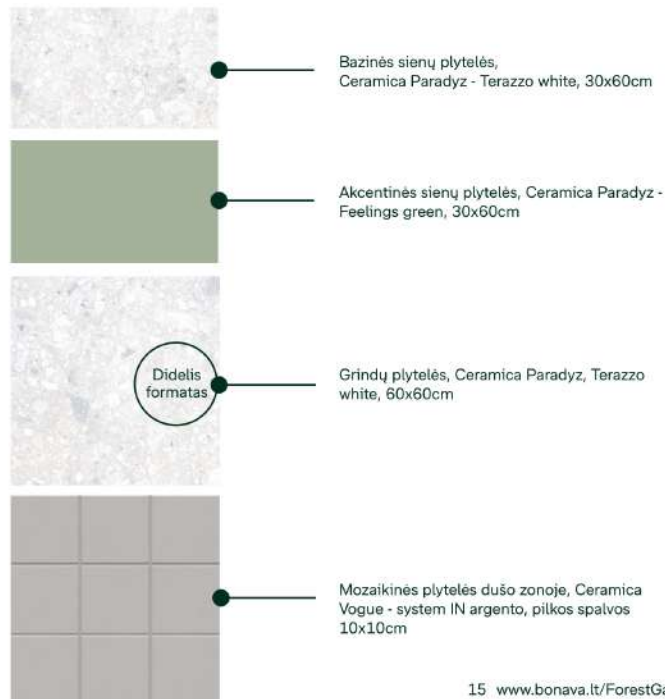

1 kambarys | 2 200 €

2 kambariai | 2 600 €

3 kambariai | 3 700 €

4 kambariai | 4 000 €

Upsala kolekcija

Buto koridoriuje plytelių apdaila už papildomą mokestį

Bazinis vonios kambario santehnikos pasirinkimas