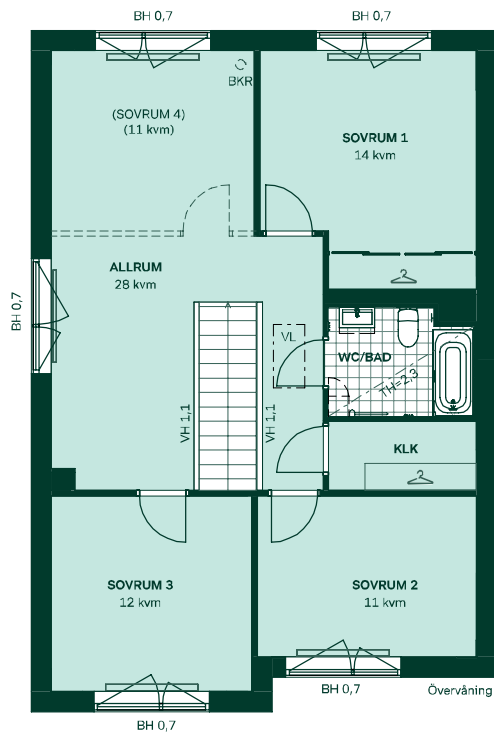

Inredningsval hus 806

Kök

Stilkoncept Klassisk med vita luckor, rostfria knoppar och handtag samt marmormönstrad bänkskiva och stänkskydd i vitt blankt kakel med fasade kanter i halvförband.

Badrum

Stilkoncept Varm med kakel och klinker i färgen beige. Duschrum entrévåning har förvaringspaket "Förvaring" med spegelskåp och vit kommod med två lådor med integrerat handtag.

Badrum på övervåning har förvaringspaket "Förvaring högskåp" med spegelskåp och vit kommod med två lådor och integrerat handtag samt ett högskåp.