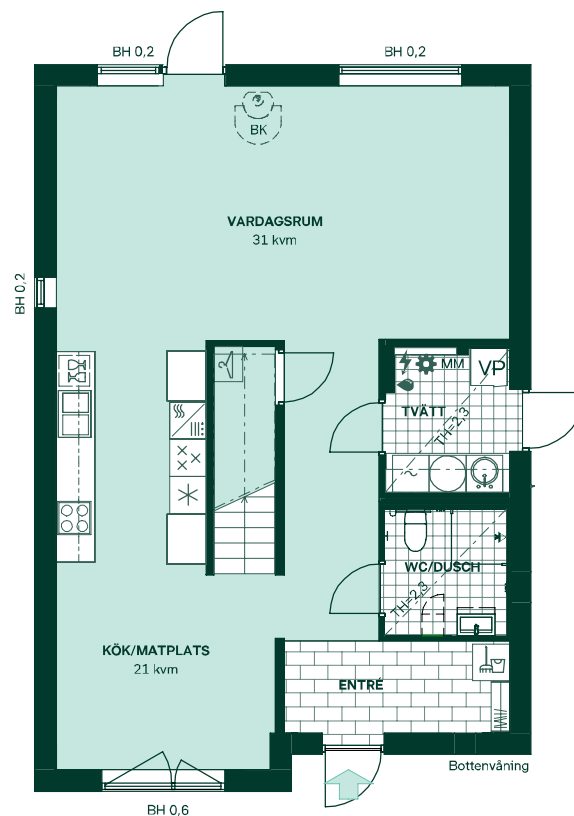

Inredningsval hus 820

Kök

Stilkoncept Elegant med vita luckor och integrerade handtag samt mineralmönstrad bänkskiva och stänkskydd.

Badrum

Stilkoncept Varm med kakel och klinker i färgen beige. Duschrum entréväning har förvaringspaket "Förvaring" med spegelskåp och vit kommod med två lådor med integrerat handtag.

Badrum på övervåning har förvaringspaket "Förvaring högskåp" med spegelskåp och vit kommod med två lådor och integrerat handtag samt ett högskåp.