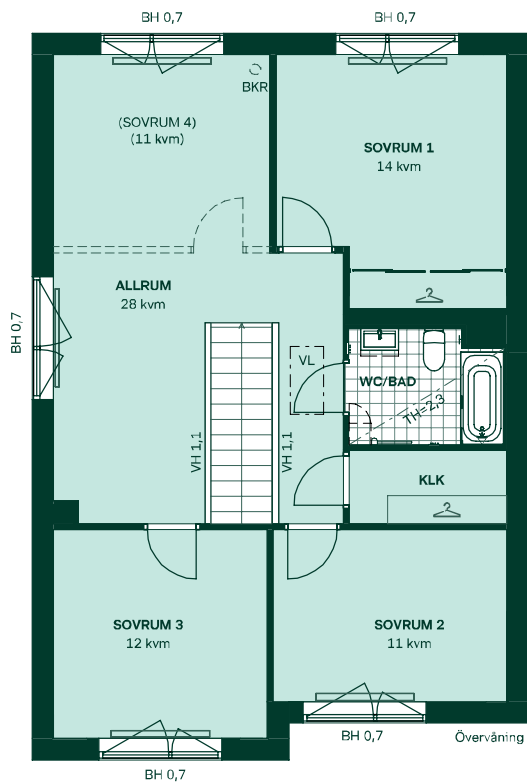

Inredningsval hus 810

Kök

Stilkoncept Elegant med vita luckor och integrerade handtag samt mineralmönstrad bänkskiva och stänkskydd.

Badrum

Stilkoncept Kall med kakel och klinker i färgen grå. Duschrum entréväning har förvaringspaket "Förvaring" med spegelskåp och vit kommod med två lådor med integrerat handtag.

Badrum på övervåning har förvaringspaket "Förvaring högskåp" med spegelskåp och vit kommod med två lådor och integrerat handtag samt ett högskåp.