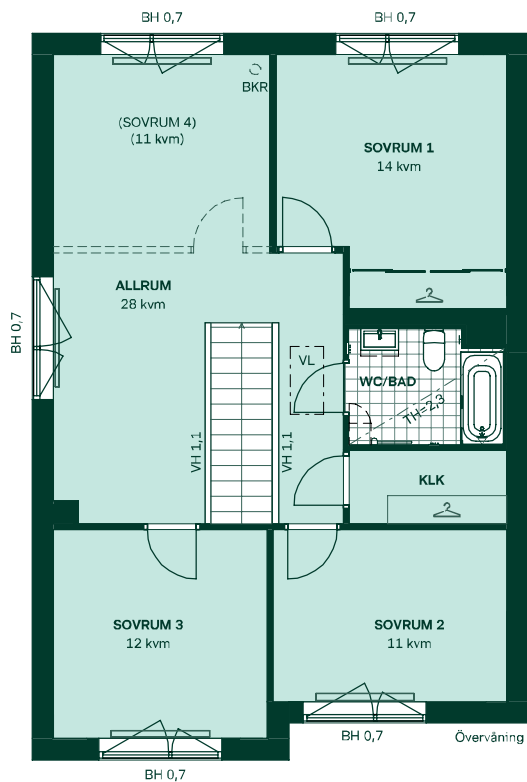

Inredningsval hus 820

Kök

Stilkoncept Elegant med vita luckor och integrerade handtag samt mineralmönstrad bänkskiva och stänkskydd.

Badrum

Stilkoncept Varm med kakel och klinker i färgen beige. Duschrum entréväning har förvaringspaket "Förvaring" med spegelskåp och vit kommod med två lådor med integrerat handtag.

Badrum på övervåning har förvaringspaket "Förvaring högskåp" med spegelskåp och vit kommod med två lådor och integrerat handtag samt ett högskåp.