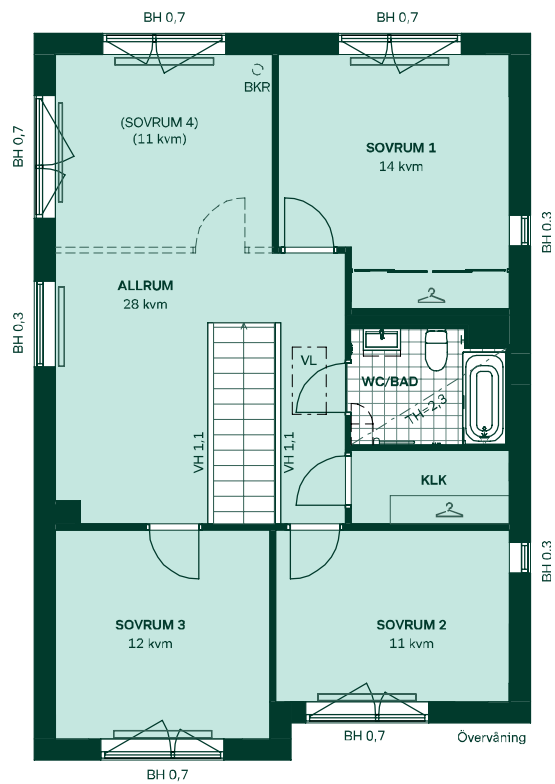

Badrum på övervåning har förvaringspaket "Förvaring högskåp" med spegelskåp och vit kommod med två lådor och integrerat handtag samt ett högskåp.

Väggar och golv

Vita väggar med mattlackerad ekparkett. Mörkgrå klinker i hall och tvättstuga.

Bilderna är visualiseringar. Avvikelser kan förekomma.

BONAVA

Inredningsval hus 805

Kök

Stilkoncept Modern med grå luckor samt marmormönstrad bänkskiva och stänkskydd.

Badrum

Stilkoncept Kall med kakel och klinker i färgen grå. Duschrum entréväning har förvaringspaket "Förvaring" med spegelskåp och vit kommod med två lådor med integrerat handtag.