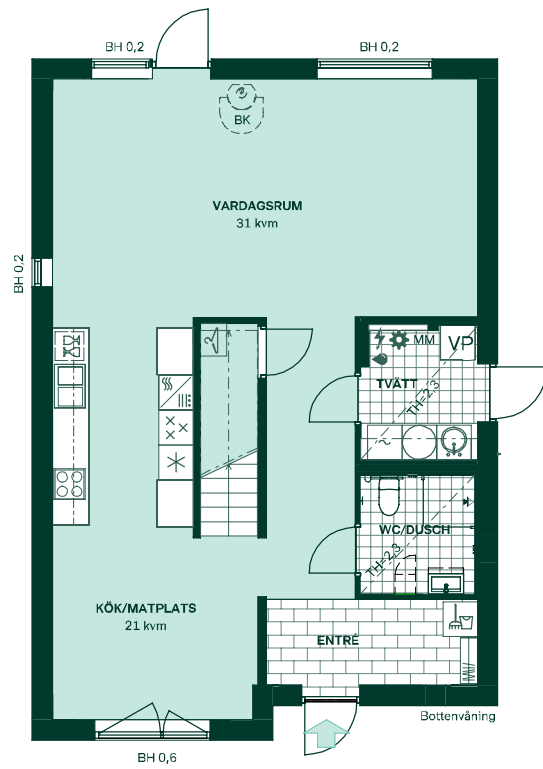

Inredningsval hus 806

Kök

Stilkoncept Klassisk med vita luckor, rostfria knoppar och handtag samt marmormönstrad bänkskiva och stänkskydd i vitt blankt kakel med fasade kanter i halvförband.

Badrum

Stilkoncept Varm med kakel och klinker i färgen beige. Duschrum entrévåning har förvaringspaket "Förvaring" med spegelskåp och vit kommod med två lådor med integrerat handtag.

Badrum på övervåning har förvaringspaket "Förvaring högskåp" med spegelskåp och vit kommod med två lådor och integrerat handtag samt ett högskåp.