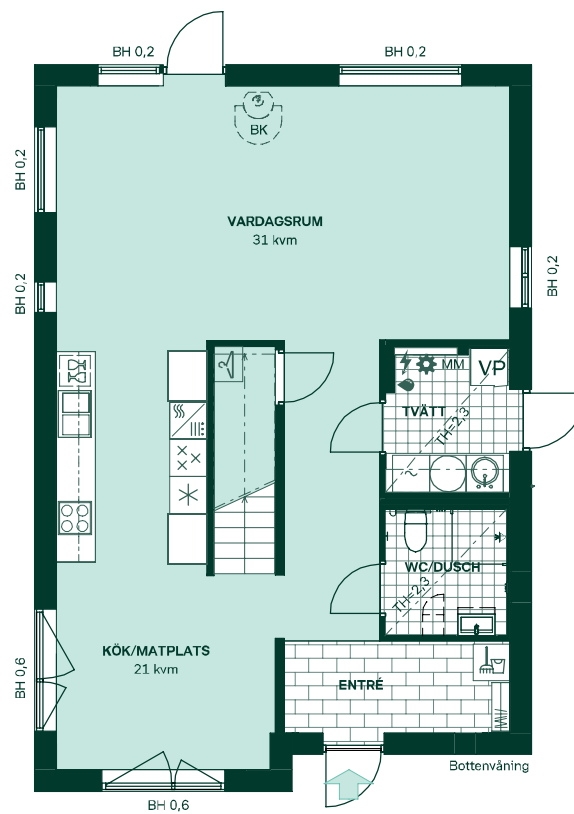

Inredningsval hus 815

Kök

Stilkoncept Modern med grå luckor samt marmormönstrad bänkskiva och stänkskydd.

Badrum

Stilkoncept Kall med kakel och klinker i färgen grå. Duschrum entréväning har förvaringspaket "Förvaring" med spegelskåp och vit kommod med två lådor med integrerat handtag.

Badrum på övervåning har förvaringspaket "Förvaring högskåp" med spegelskåp och vit kommod med två lådor och integrerat handtag samt ett högskåp.