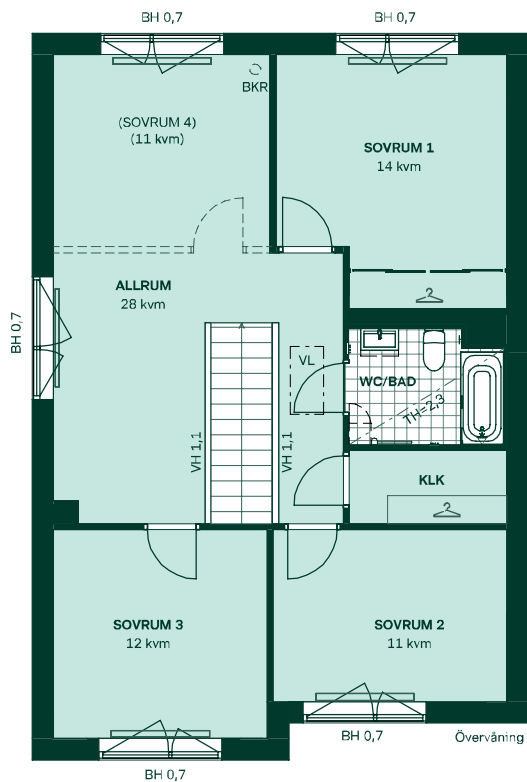

Inredningsval hus 812

Kök

Stilkoncept Elegant med vita luckor och integrerade handtag samt mineralmönstrad bänkskiva och stänkskydd.

Badrum

Stilkoncept Kall med kakel och klinker i färgen grå. Duschrum entréväning har förvaringspaket "Förvaring" med spegelskåp och vit kommod med två lådor med integrerat handtag.

Badrum på övervåning har förvaringspaket "Förvaring högskåp" med spegelskåp och vit kommod med två lådor och integrerat handtag samt ett högskåp.