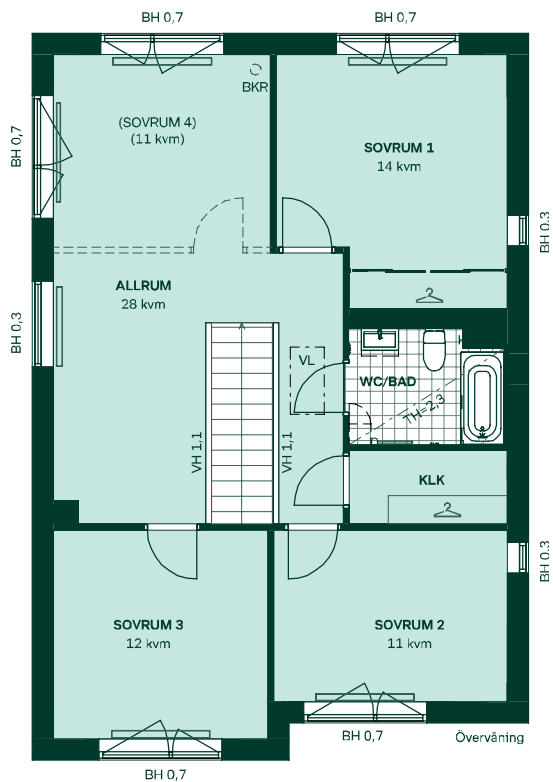

Inredningsval hus 815

Kök

Stilkoncept Modern med grå luckor samt marmormönstrad bänkskiva och stänkskydd.

Badrum

Stilkoncept Kall med kakel och klinker i färgen grå. Duschrum entréväning har förvaringspaket "Förvaring" med spegelskåp och vit kommod med två lådor med integrerat handtag.

Badrum på övervåning har förvaringspaket "Förvaring högskåp" med spegelskåp och vit kommod med två lådor och integrerat handtag samt ett högskåp.