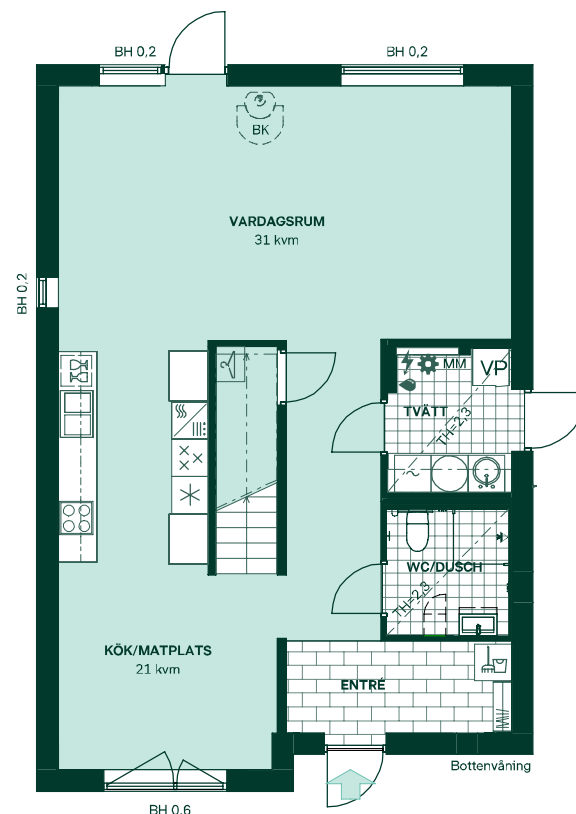

Inredningsval hus 803

Kök

Stilkoncept Elegant med vita luckor och integrerade handtag samt mineralmönstrad bänkskiva och stänkskydd.

Badrum

Stilkoncept Varm med kakel och klinker i färgen beige. Duschrum entréväning har förvaringspaket "Förvaring" med spegelskåp och vit kommod med två lådor med integrerat handtag.

Badrum på övervåning har förvaringspaket "Förvaring högskåp" med spegelskåp och vit kommod med två lådor och integrerat handtag samt ett högskåp.