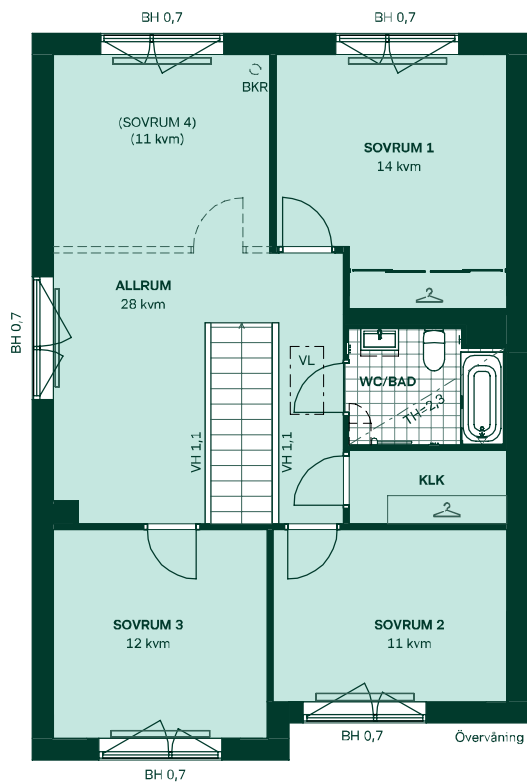

Inredningsval hus 802

Kök

Stilkoncept Modern med grå luckor samt marmormönstrad bänkskiva och stänkskydd.

Badrum

Stilkoncept Varm med kakel och klinker i färgen beige. Duschrum entrévåning har förvaringspaket "Förvaring" med spegelskåp och vit kommod med två lådor med integrerat handtag.

Badrum på övervåning har förvaringspaket "Förvaring högskåp" med spegelskåp och vit kommod med två lådor och integrerat handtag samt ett högskåp.