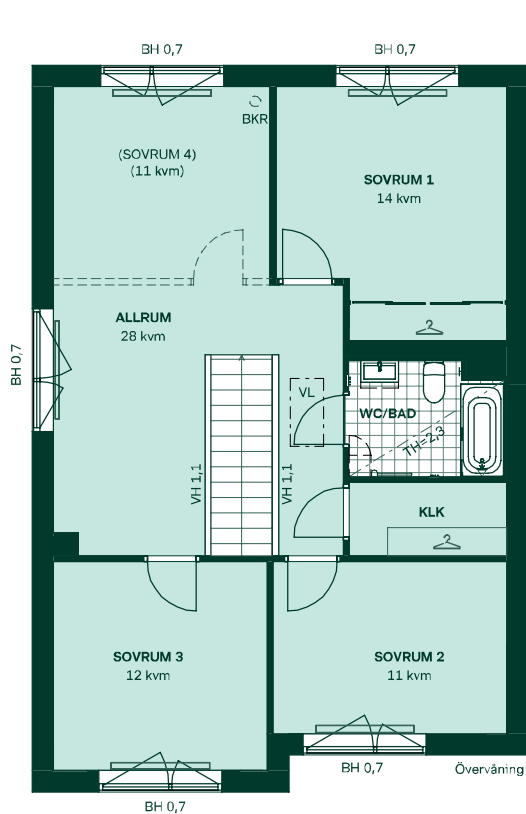

Inredningsval hus 816

Kök

Stilkoncept Elegant med vita luckor och integrerade handtag samt mineralmönstrad bänkskiva och stänkskydd.

Badrum

Stilkoncept Varm med kakel och klinker i färgen beige. Duschrum entréväning har förvaringspaket "Förvaring" med spegelskåp och vit kommod med två lådor med integrerat handtag.

Badrum på övervåning har förvaringspaket "Förvaring högskåp" med spegelskåp och vit kommod med två lådor och integrerat handtag samt ett högskåp.