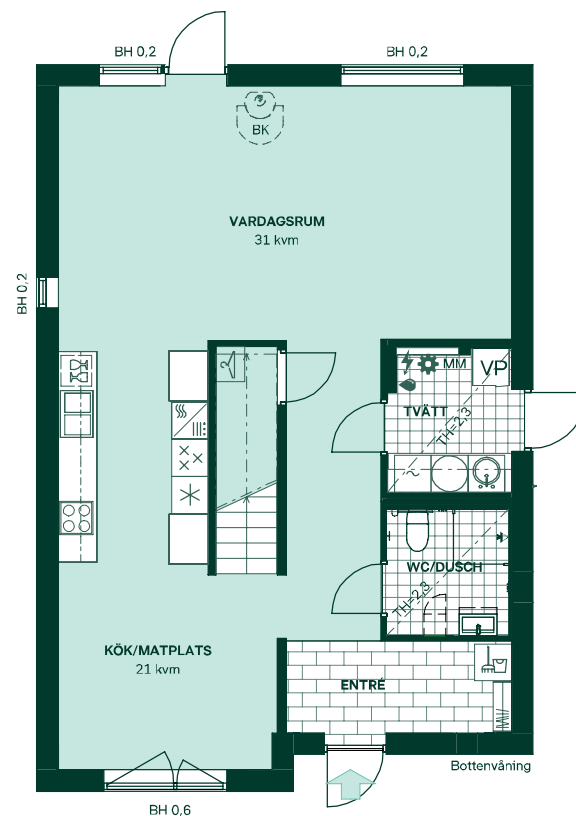

Inredningsval hus 816

Kök

Stilkoncept Elegant med vita luckor och integrerade handtag samt mineralmönstrad bänkskiva och stänkskydd.

Badrum

Stilkoncept Varm med kakel och klinker i färgen beige. Duschrum entréväning har förvaringspaket "Förvaring" med spegelskåp och vit kommod med två lådor med integrerat handtag.

Badrum på övervåning har förvaringspaket "Förvaring högskåp" med spegelskåp och vit kommod med två lådor och integrerat handtag samt ett högskåp.