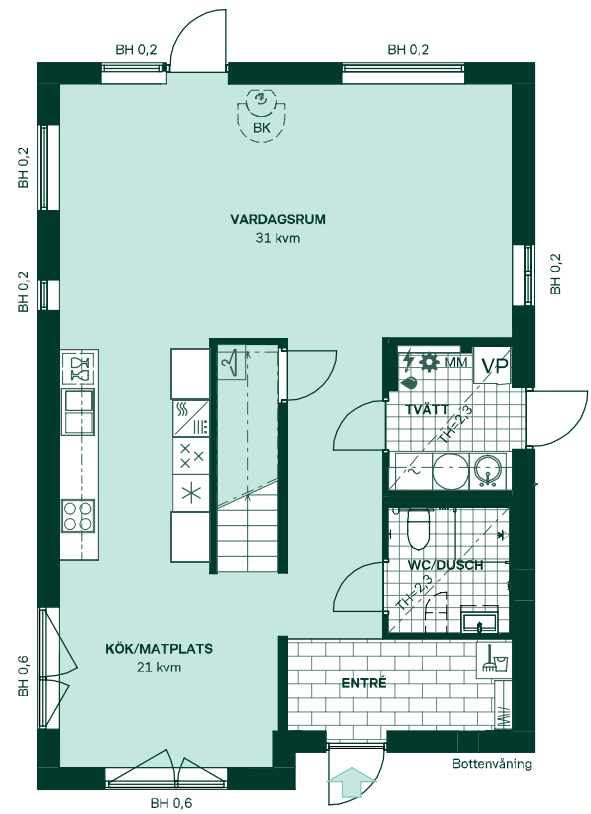

Inredningsval hus 805

Kök

Stilkoncept Modern med grå luckor samt marmormönstrad bänkskiva och stänkskydd.

Badrum

Stilkoncept Kall med kakel och klinker i färgen grå. Duschrum entréväning har förvaringspaket "Förvaring" med spegelskåp och vit kommod med två lådor med integrerat handtag.

Badrum på övervåning har förvaringspaket "Förvaring högskåp" med spegelskåp och vit kommod med två lådor och integrerat handtag samt ett högskåp.