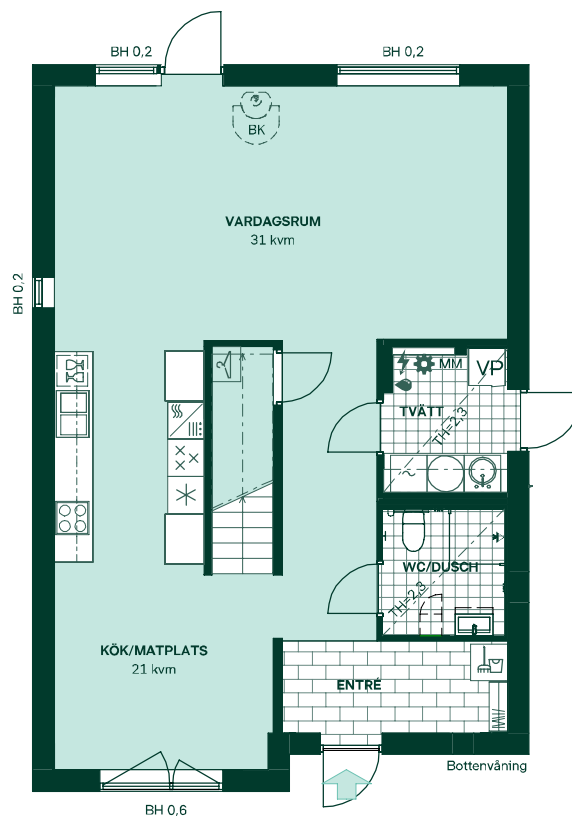

Inredningsval hus 810

Kök

Stilkoncept Elegant med vita luckor och integrerade handtag samt mineralmönstrad bänkskiva och stänkskydd.

Badrum

Stilkoncept Kall med kakel och klinker i färgen grå. Duschrum entréväning har förvaringspaket "Förvaring" med spegelskåp och vit kommod med två lådor med integrerat handtag.

Badrum på övervåning har förvaringspaket "Förvaring högskåp" med spegelskåp och vit kommod med två lådor och integrerat handtag samt ett högskåp.