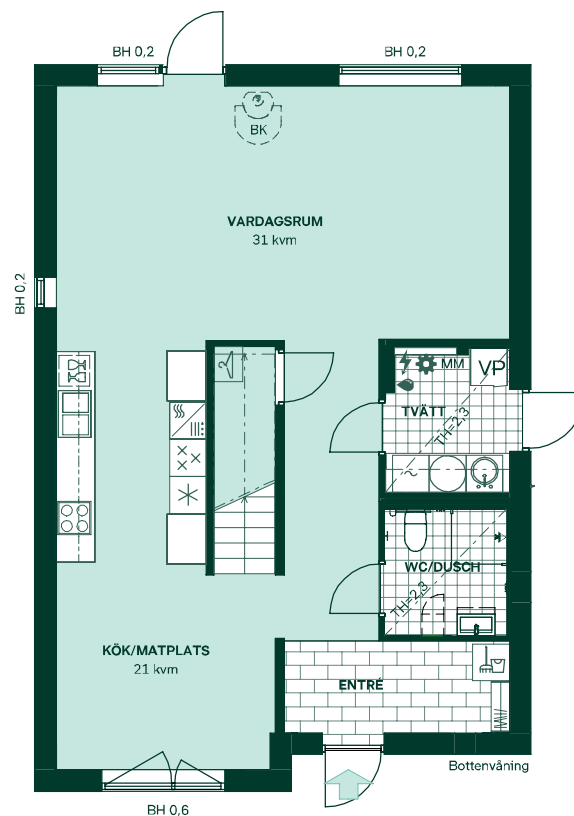

Inredningsval hus 802

Kök

Stilkoncept Modern med grå luckor samt marmormönstrad bänkskiva och stänkskydd.

Badrum

Stilkoncept Varm med kakel och klinker i färgen beige. Duschrum entrévåning har förvaringspaket "Förvaring" med spegelskåp och vit kommod med två lådor med integrerat handtag.

Badrum på övervåning har förvaringspaket "Förvaring högskåp" med spegelskåp och vit kommod med två lådor och integrerat handtag samt ett högskåp.