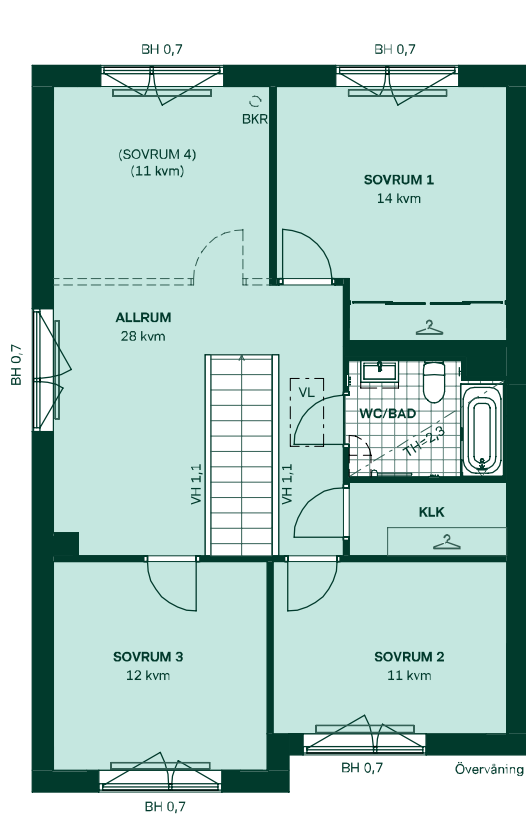

Inredningsval hus 803

Kök

Stilkoncept Elegant med vita luckor och integrerade handtag samt mineralmönstrad bänkskiva och stänkskydd.

Badrum

Stilkoncept Varm med kakel och klinker i färgen beige. Duschrum entréväning har förvaringspaket "Förvaring" med spegelskåp och vit kommod med två lådor med integrerat handtag.

Badrum på övervåning har förvaringspaket "Förvaring högskåp" med spegelskåp och vit kommod med två lådor och integrerat handtag samt ett högskåp.