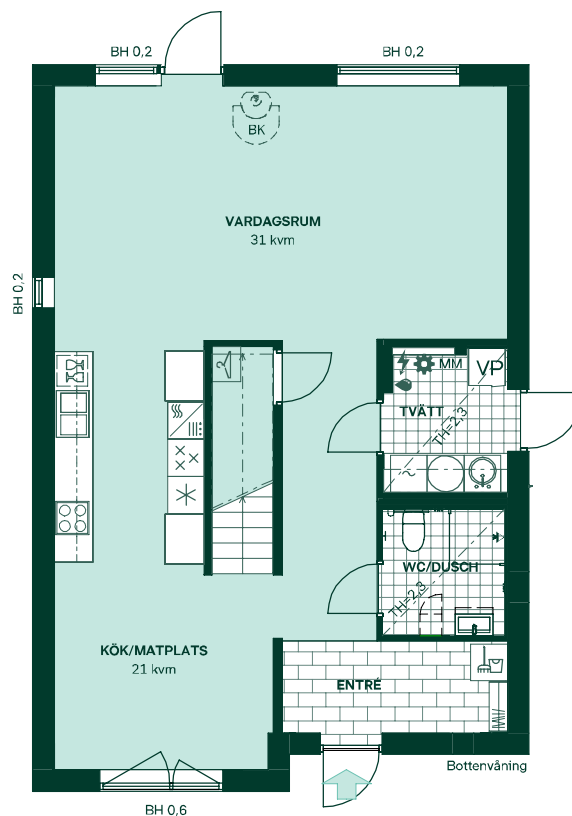

Inredningsval hus 812

Kök

Stilkoncept Elegant med vita luckor och integrerade handtag samt mineralmönstrad bänkskiva och stänkskydd.

Badrum

Stilkoncept Kall med kakel och klinker i färgen grå. Duschrum entréväning har förvaringspaket "Förvaring" med spegelskåp och vit kommod med två lådor med integrerat handtag.

Badrum på övervåning har förvaringspaket "Förvaring högskåp" med spegelskåp och vit kommod med två lådor och integrerat handtag samt ett högskåp.