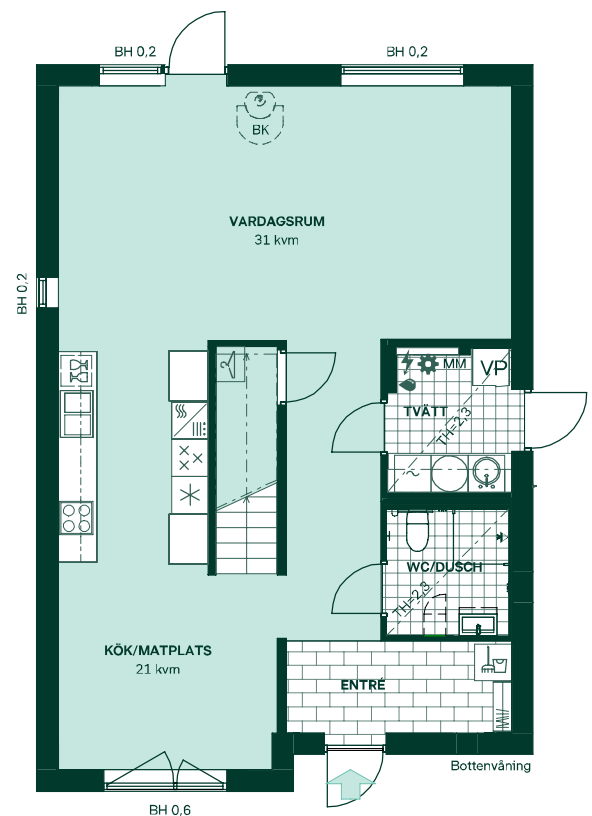

Inredningsval hus 814

Kök

Stilkoncept Elegant med vita luckor och integrerade handtag samt marmormönstrad bänkskiva och stänkskydd.

Badrum

Stilkoncept Kall med kakel och klinker i färgen grå. Duschrum entréväning har förvaringspaket "Förvaring" med spegelskåp och vit kommod med två lådor med integrerat handtag.

Badrum på övervåning har förvaringspaket "Förvaring högskåp" med spegelskåp och vit kommod med två lådor och integrerat handtag samt ett högskåp.