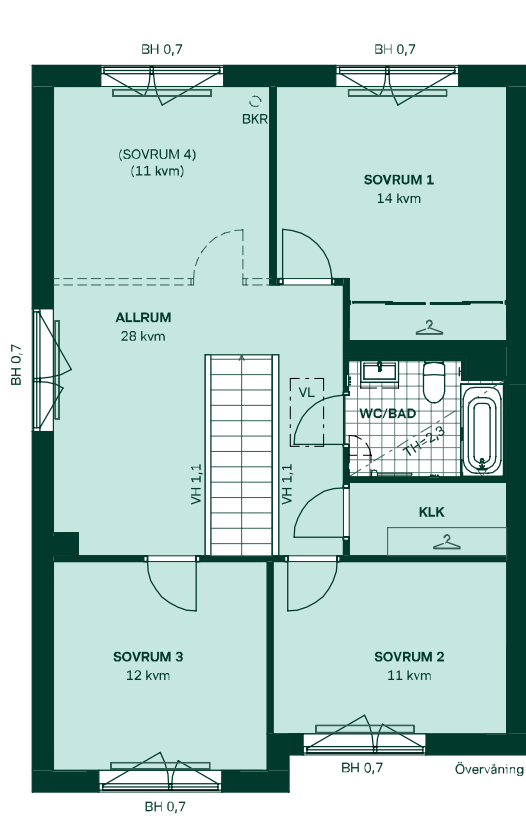

Inredningsval hus 814

Kök

Stilkoncept Elegant med vita luckor och integrerade handtag samt marmormönstrad bänkskiva och stänkskydd.

Badrum

Stilkoncept Kall med kakel och klinker i färgen grå. Duschrum entréväning har förvaringspaket "Förvaring" med spegelskåp och vit kommod med två lådor med integrerat handtag.

Badrum på övervåning har förvaringspaket "Förvaring högskåp" med spegelskåp och vit kommod med två lådor och integrerat handtag samt ett högskåp.