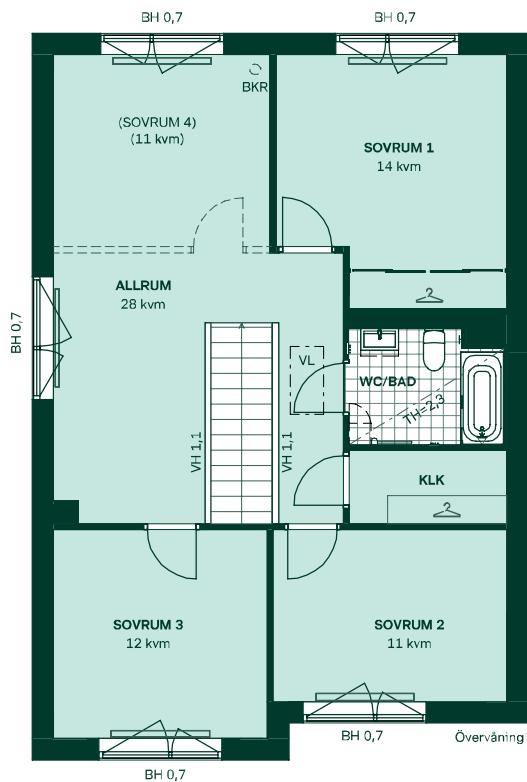

Inredningsval hus 820

Kök

Stilkoncept Elegant med vita luckor och integrerade handtag samt mineralmönstrad bänkskiva och stänkskydd.

Badrum

Stilkoncept Varm med kakel och klinker i färgen beige. Duschrum entrévåning har förvaringspaket "Förvaring" med spegelskåp och vit kommod med två lådor med integrerat handtag.

Badrum på övervåning har förvaringspaket "Förvaring högskåp" med spegelskåp och vit kommod med två lådor och integrerat handtag samt ett högskåp.