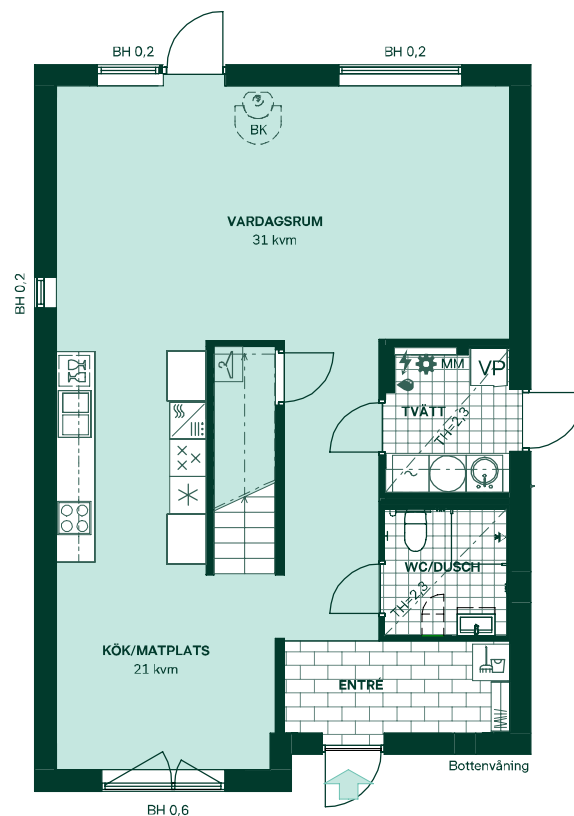

Inredningsval hus 820

Kök

Stilkoncept Elegant med vita luckor och integrerade handtag samt mineralmönstrad bänkskiva och stänkskydd.

Badrum

Stilkoncept Varm med kakel och klinker i färgen beige. Duschrum entrévåning har förvaringspaket "Förvaring" med spegelskåp och vit kommod med två lådor med integrerat handtag.

Badrum på övervåning har förvaringspaket "Förvaring högskåp" med spegelskåp och vit kommod med två lådor och integrerat handtag samt ett högskåp.