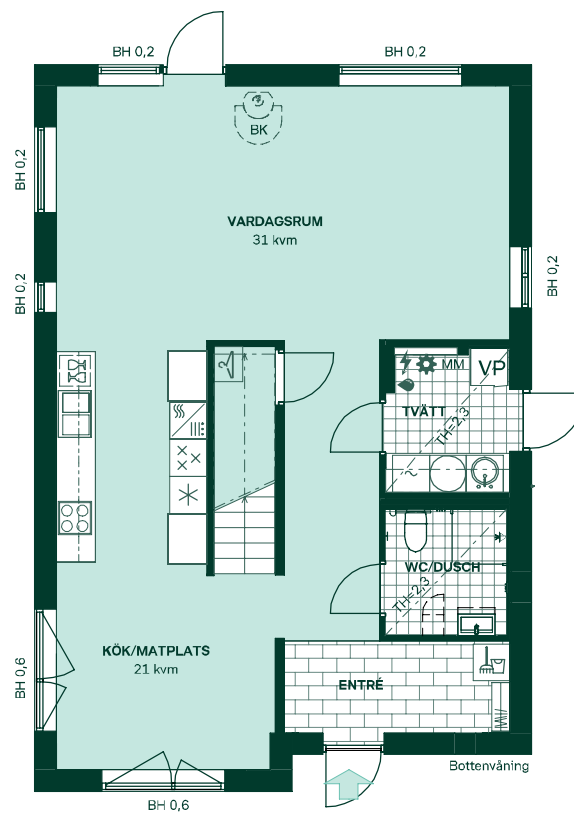

Inredningsval hus 805

Kök

Stilkoncept Modern med grå luckor samt marmormönstrad bänkskiva och stänkskydd.

Badrum

Stilkoncept Kall med kakel och klinker i färgen grå. Duschrum entrévåning har förvaringspaket "Förvaring" med spegelskåp och vit kommod med två lådor med integrerat handtag.

Badrum på övervåning har förvaringspaket "Förvaring högskåp" med spegelskåp och vit kommod med två lådor och integrerat handtag samt ett högskåp.