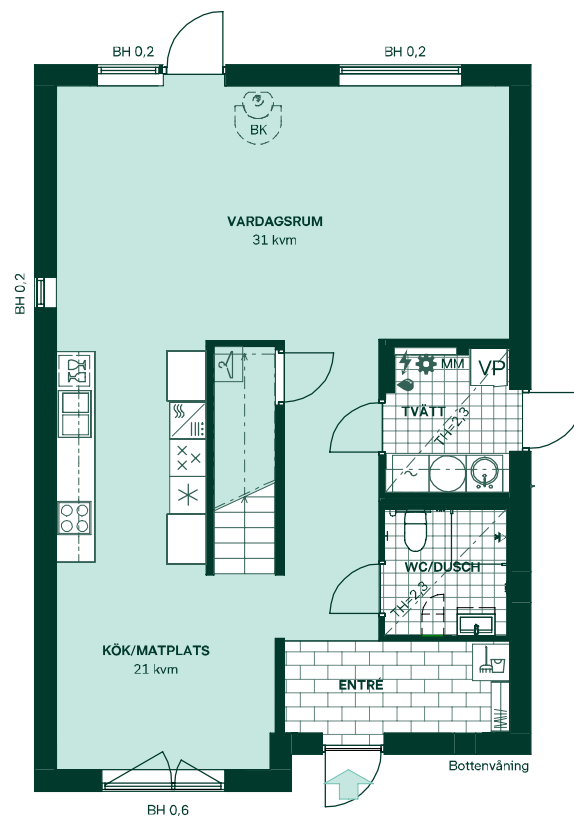

Inredningsval hus 810

Kök

Stilkoncept Elegant med vita luckor och integrerade handtag samt mineralmönstrad bänkskiva och stänkskydd.

Badrum

Stilkoncept Kall med kakel och klinker i färgen grå. Duschrum entréväning har förvaringspaket "Förvaring" med spegelskåp och vit kommod med två lådor med integrerat handtag.

Badrum på övervåning har förvaringspaket "Förvaring högskåp" med spegelskåp och vit kommod med två lådor och integrerat handtag samt ett högskåp.