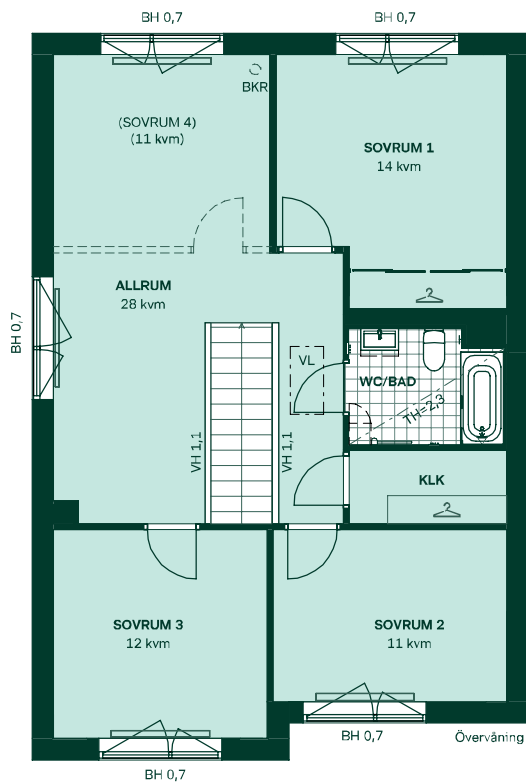

Inredningsval hus 814

Kök

Stilkoncept Elegant med vita luckor och integrerade handtag samt marmormönstrad bänkskiva och stänkskydd.

Badrum

Stilkoncept Kall med kakel och klinker i färgen grå. Duschrum entrévåning har förvaringspaket "Förvaring" med spegelskåp och vit kommod med två lådor med integrerat handtag.

Badrum på övervåning har förvaringspaket "Förvaring högskåp" med spegelskåp och vit kommod med två lådor och integrerat handtag samt ett högskåp.