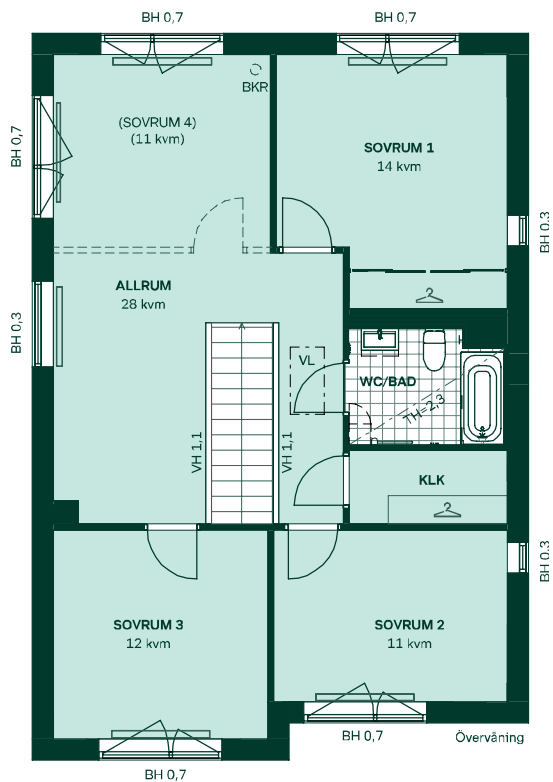

Inredningsval hus 805

Kök

Stilkoncept Modern med grå luckor samt marmormönstrad bänkskiva och stänkskydd.

Badrum

Stilkoncept Kall med kakel och klinker i färgen grå. Duschrum entrévåning har förvaringspaket "Förvaring" med spegelskåp och vit kommod med två lådor med integrerat handtag.

Badrum på övervåning har förvaringspaket "Förvaring högskåp" med spegelskåp och vit kommod med två lådor och integrerat handtag samt ett högskåp.

Väggar och golv

Vita väggar med mattlackerad ekparkett. Mörkgrå klinker i hall och tvättstuga.