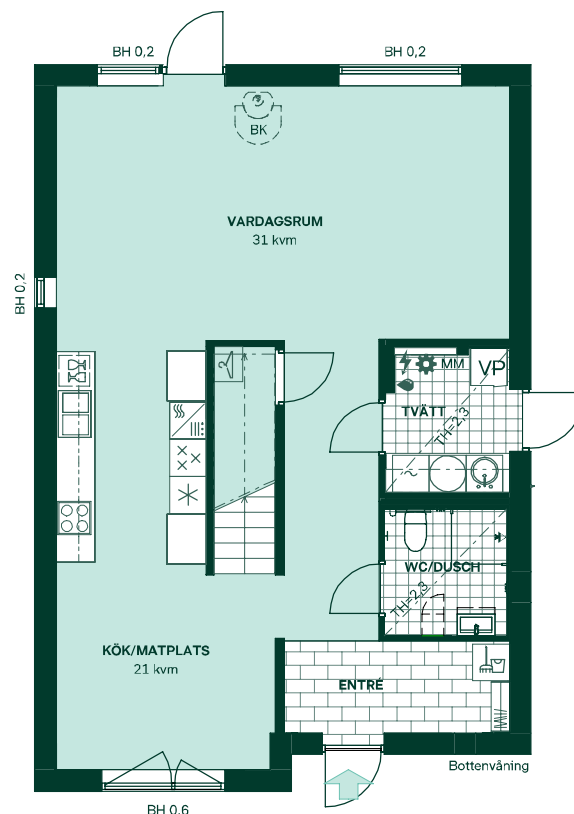

Inredningsval hus 814

Kök

Stilkoncept Elegant med vita luckor och integrerade handtag samt marmormönstrad bänkskiva och stänkskydd.

Badrum

Stilkoncept Kall med kakel och klinker i färgen grå. Duschrum entrévåning har förvaringspaket "Förvaring" med spegelskåp och vit kommod med två lådor med integrerat handtag.

Badrum på övervåning har förvaringspaket "Förvaring högskåp" med spegelskåp och vit kommod med två lådor och integrerat handtag samt ett högskåp.