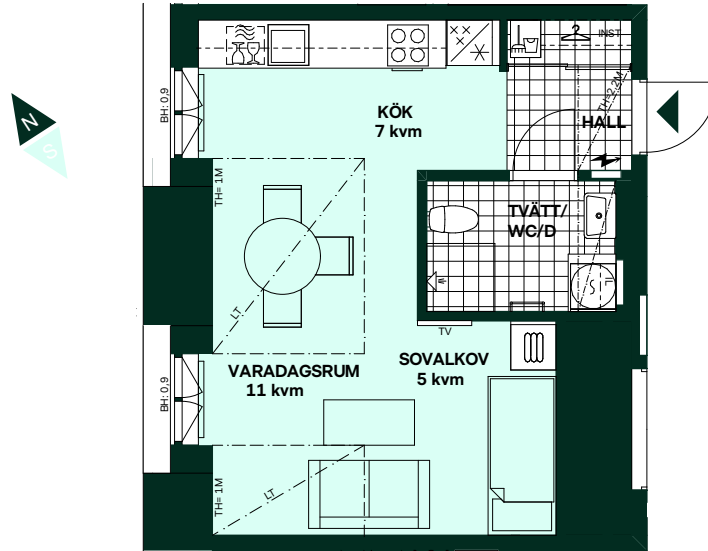

Seminariet i Luthagen

33 kvm

1 rum och kök

Hus: 3

Lgh: 3-1-1302

Upplåtelseform: Bostadsrätt

Plan: 3

	Diskmaskin		Torktumlare
	Förberett för diskmaskin		Tvättmaskin
	Inbyggnadshäll		Kombimaskin
	Inbyggnadshäll med ugn		Handdukstork, tillval
	Frys		IL Inspektionsslucka
	Kylskåp		Klädförvaring
	Kylskåp och frys		Linneskåp
	Mikrovågsugn		Städsåp
	Högsåp med ugn / mikro		Kapphylla
	Överskåp i kök/Stänglängd inom förvaring Överskåp i badrum		Elcentral
	Duschvägg, raka svängbara skärmar		Radiator
	Duschvägg, rak svängbar skärm		BH Bröstningshöjd
	Lokal försänkning i tak eller annan anvisning om takhöjd		Tillvalsvägg
	Takhöjd, TH=2,5M om inget annat anges. Lokala försänkningar i innertak kan förekomma Bröstningshöjd 0,6 m om inget annat anges. Kvadratmeter är cirka. Mått anges i meter. All inredning monteras enligt planritning. Separata lägenhetsförråd om ca 2-5 kvm		Förstärkt vägg för upphängning av TV
			ÖV Överhäng på låg vägg
			INST Synlig installation i tak