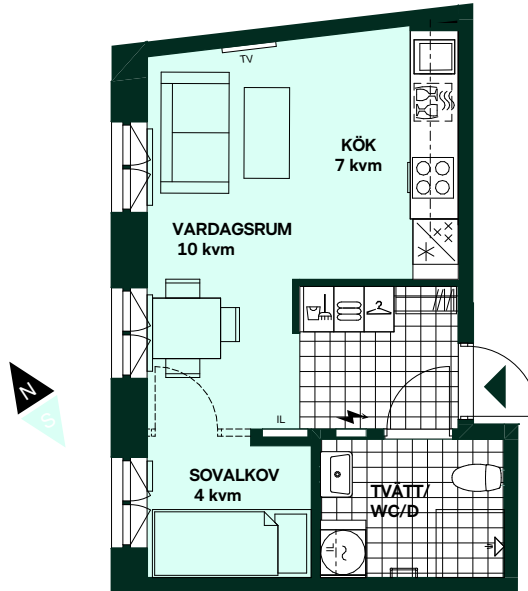

# Seminariet i Luthagen

30 kvm

1 rum och kök

Hus: 1  
Lgh: 1-1-1001  
Upplåtelseform: Bostadsrätt  
Plan: 0, Entréplan

	Diskmaskin		Torktumlare
	Förberett för diskmaskin		Tvättmaskin
	Inbyggnadshäll		Kombimaskin
	Inbyggnadshäll med ugn		Handduktork, tillval
	Frys	IL	Inspektionslucka
	Kylskåp		Klädförvaring
	Kylskåp och frys		Linneskåp
	Mikrovågsugn		Städsåkåp
	Högsåkåp med ugn / mikro		Kapphylla
	Överskåp i kök/Stånglängd inom förvaring Överskåp i badrum(tillval)		Elcentral
	Duschvägg, raka svängbara skärmar		Radiator
	Duschvägg, rak svängbar skärm	BH	Bröstningshöjd
	Lokal försänkning i tak eller annan anvisning om takhöjd		Tillvalsvägg
	Takhöjd, TH=2,5M om inget annat anges. Lokala försänkningar i innertak kan förekomma Bröstningshöjd 0,6 m om inget annat anges. Kvadratmeter är cirka. Mått anges i meter. All inredning monteras enligt planritning. Separata lägenhetsförråd om ca 2-5 kvm Gräns för upplåten mark		Förstärkt vägg för upphängning av TV
		ÖV	Överhäng på låg vägg
		INST	Syntlig installation i tak