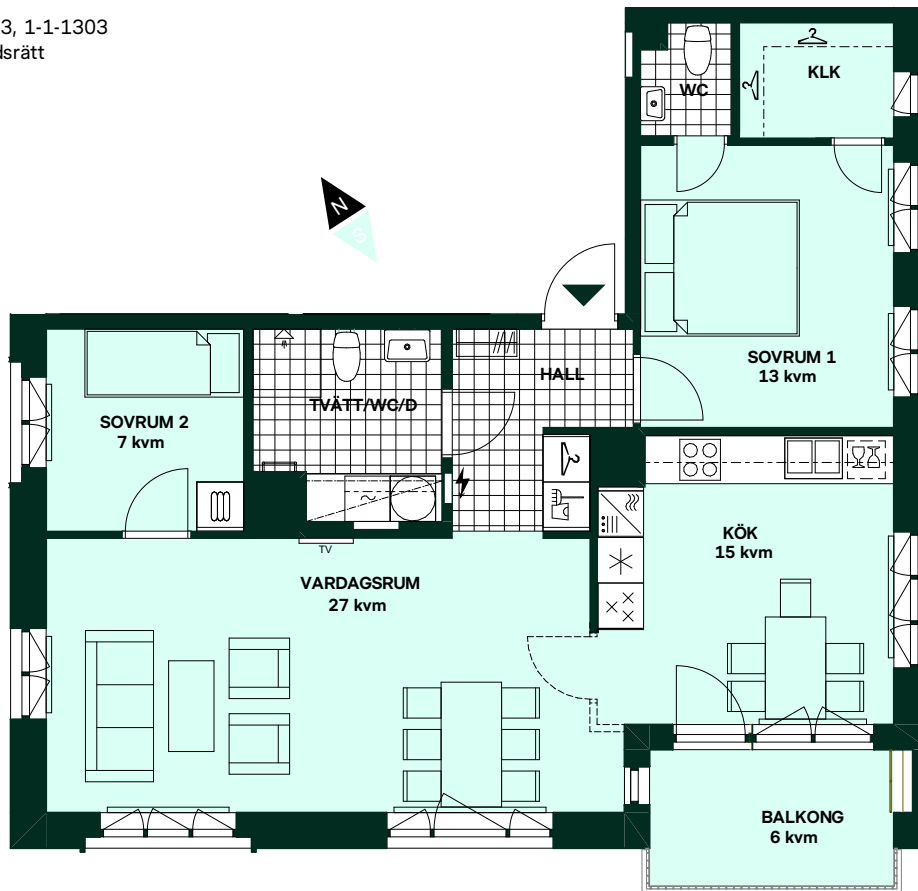

Seminariet i Luthagen

80 kvm

3 rum och kök

Hus: 1

Lgh: 1-1-1103, 1-1-1203, 1-1-1303

Upplåtelseform: Bostadsrätt

Plan: 1, 2, 3

	Diskmaskin		Torktumlare
	Förberett för diskmaskin		Tvättmaskin
	Inbyggnadshäll		Kombimaskin
	Inbyggnadshäll med ugn		Handduktork, tillval
	Frys	IL	Inspektionsslucka
	Kylskåp		Klädförvaring
	Kylskåp och frys		Linneskåp
	Mikrovågsugn		Städsåp
	Högskåp med ugn / mikro		Kapphylla
	Överskåp i kök/Stänglängd inom förvaring Överskåp i badrum(tillval)		Elcentral
	Duschvägg, raka svängbara skärmar		Radiator
	Duschvägg, rak svängbar skärm	BH	Bröstningshöjd
	Lokal försänkning i tak eller annan anvisning om takhöjd		Tillvalsvägg
	Takhöjd, TH=2,5M om inget annat anges. Lokala försänkningar i innertak kan förekomma Bröstningshöjd 0,6 m om inget annat anges. Kvadratmeter är cirka. Mått anges i meter. All inredning monteras enligt planritning. Separata lägenhetsförråd om ca 2-5 kvm		Förstärkt vägg för upphängning av TV
		ÖV	Överhäng på låg vägg
		INST	Synlig installation i tak