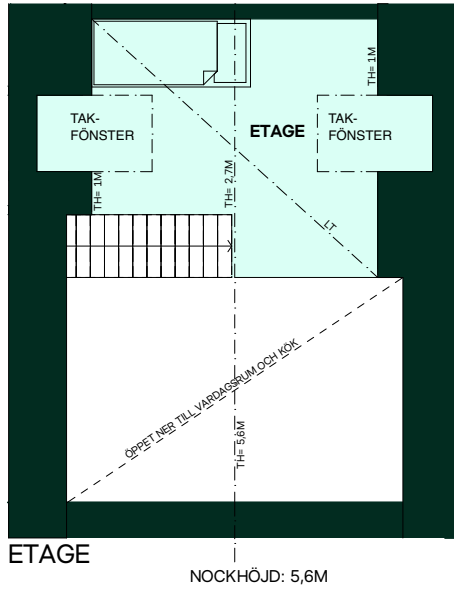

# Seminariet i Luthagen

92 kvm (varav 12 kvm etage)

3 rum och kök + etage

Hus: 1  
Lgh: 1-1-1402  
Upplåtelseform: Bostadsrätt  
Plan: 4

- Diskmaskin
- Inbyggnadshäll
- Frys
- Kylskåp
- Högsåp med ugn / mikro
- Duschvägg, raka svängbara skärmar
- Duschvägg, rak svängbar skärm
- Torkumlare
- Tvättmaskin
- Klädförvaring
- Linneskåp
- Städskåp
- Kapphylla
- Elcentral
- Handdukstork, tillval
- Radiator

- IL Inspektionslucka
- BH Bröstningshöjd
- Tillvalsvägg
- TV Förstärkt vägg för upphängning av TV
- Överskåp i kök  
Stänglängd inom förvaring  
Överskåp i badrum(tillval)
- ÖV Överhäng, skiva på låg vägg
- INST Synlig installation i tak
- LF Låg förvaringsdel i skjutdörrs-garderob pga. lutande tak
- Lokal försänkning i tak eller annan anvisning om takhöjd, LT= Lutande tak

Takhöjd, TH=2,5M om inget annat anges.  
Lokala försänkningar i innertak kan förekomma  
Bröstningshöjd 0,6 m om inget annat anges.  
Kvadratmeter är cirka.  
Mått anges i meter.  
All inredning monteras enligt planritning.