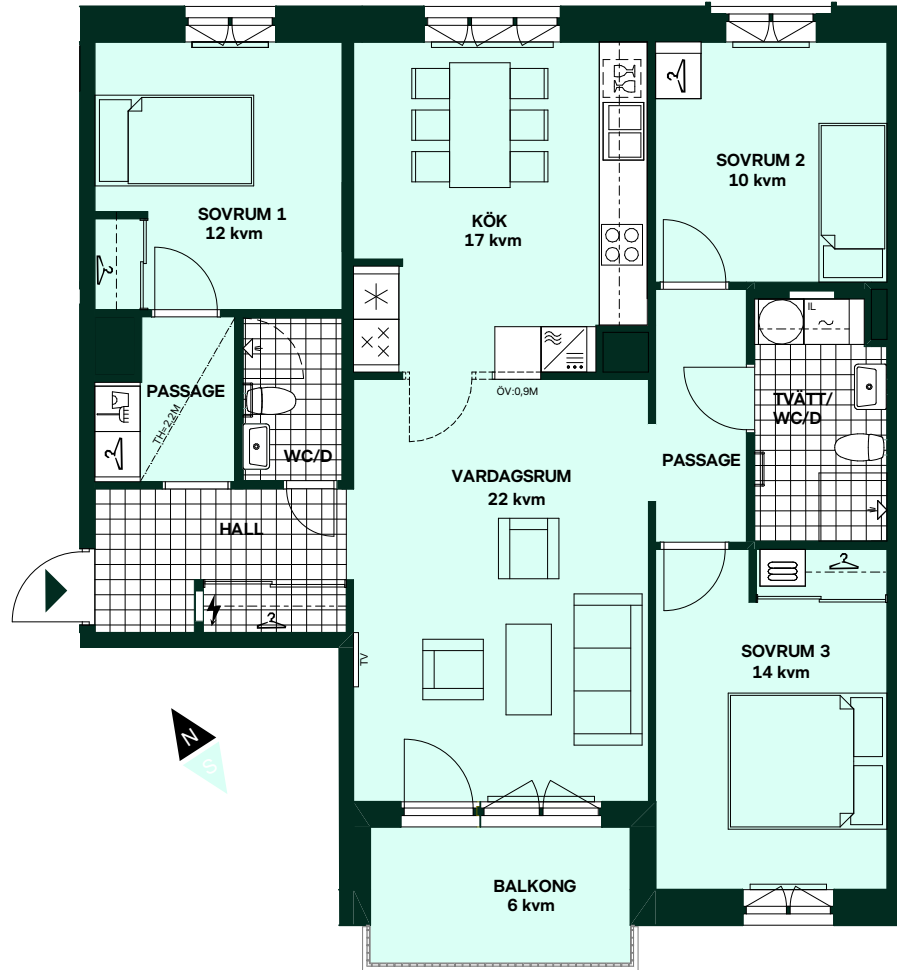

# Seminariet i Luthagen

100 kvm

4 rum och kök

Hus: 1

Lgh: 1-2-1101, 1-2-1201, 1-2-1301

Upplåtelseform: Bostadsrätt

Plan: 1, 2, 3

	Diskmaskin		Torktumlare
	Förberett för diskmaskin		Tvättmaskin
	Inbyggnadshäll		Kombimaskin
	Inbyggnadshäll med ugn		Handduktork, tillval
	Frys		IL Inspektionsslucka
	Kylskåp		Klädförvaring
	Kylskåp och frys		Linneskåp
	Mikrovågsugn		Städsåp
	Högsåp med ugn / mikro		Kapphylla
	Överskåp i kök/Stänglängd inom förvaring Överskåp i badrum(tillval)		Elcentral
	Duschvägg, raka svängbara skärmar		Radiator
	Duschvägg, rak svängbar skärm		BH Bröstningshöjd
	Lokal försänkning i tak eller annan anvisning om takhöjd		Tillvalsvägg
	Takhöjd, TH=2,5M om inget annat anges. Lokala försänkningar i innertak kan förekomma Bröstningshöjd 0,6 m om inget annat anges. Kvadratmeter är cirka. Mått anges i meter. All inredning monteras enligt planritning. Separata lägenhetsförråd om ca 2-5 kvm		Förstärkt vägg för upphängning av TV
			ÖV Överhäng på låg vägg
			INST Synlig installation i tak