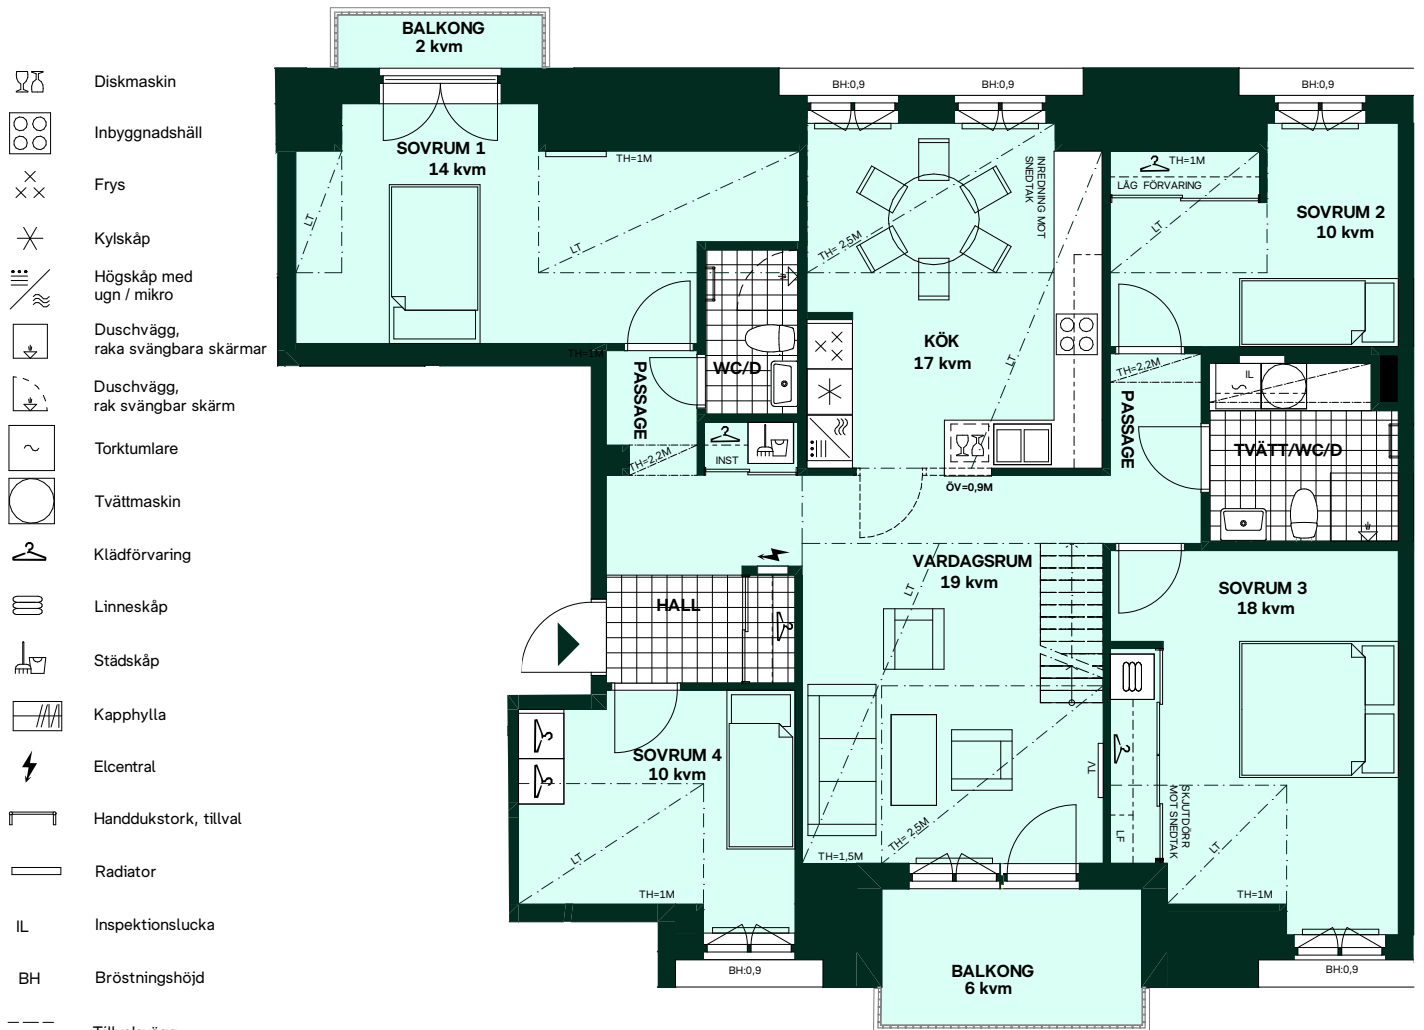

# Seminarier i Luthagen

138 kvm (varav 25 kvm etage)

5 rum och kök + etage

Hus: 1  
Lgh: 1-2-1401  
Upplåtelseform: Bostadsrätt  
Plan: 4

ETAGE

- Diskmaskin
- Inbyggnadshäll
- Frys
- Kylskåp
- Högsåp med ugn / mikro
- Duschvägg, raka svängbara skärmar
- Duschvägg, rak svängbar skärm
- Torktumlare
- Tvättmaskin
- Klädförvaring
- Linneskåp
- Städskåp
- Kapphylla
- Elcentral
- Handduktork, tillval
- Radiator
- IL Inspektionslucka
- BH Bröstningshöjd
- Tillvalsvägg
- TV Förstärkt vägg för upphängning av TV
- Överskåp i kök
- Stånglängd inom förvaring
- Överskåp i badrum(tillval)
- ÖV Överhäng, skiva på låg vägg
- INST Synlig installation i tak
- LF Låg förvaringsdel i skjutdörrs-garderob pga. lutande tak
- Lokal försänkning i tak eller annan anvisning om takhöjd, LT= Lutande tak

Takhöjd, TH=2,5M om inget annat anges.  
Lokala försänkningar i innertak kan förekomma  
Bröstningshöjd 0,6 m om inget annat anges.  
Kvadratmeter är cirka.  
Mått anges i meter.  
All inredning monteras enligt planritning.

SKALA 1:100

Reservation för eventuella ändringar och ytavvikelser.  
Datum: 2024-04-08