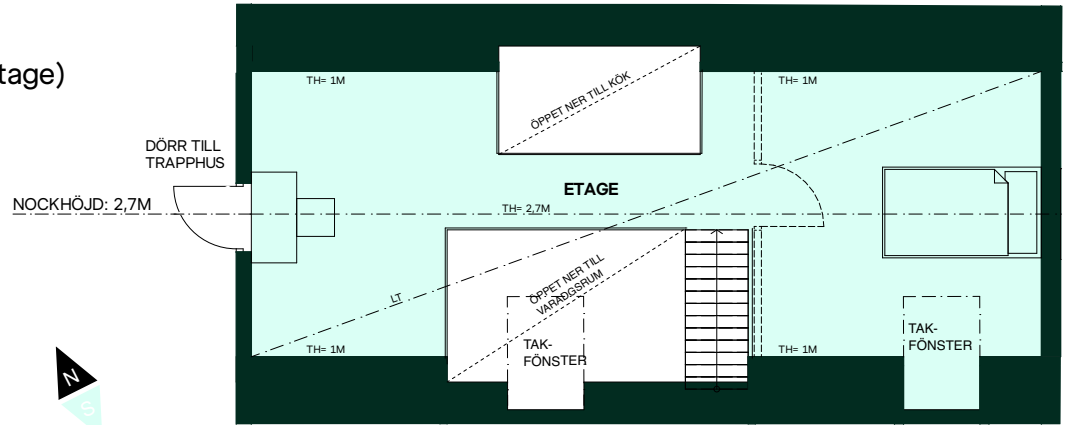

# Seminarier i Luthagen

138 kvm (varav 25 kvm etage)

5 rum och kök + etage

Hus: 1  
Lgh: 1-2-1401  
Upplåtelseform: Bostadsrätt  
Plan: 4

ETAGE

- Diskmaskin
- Inbyggnadshäll
- Frys
- Kylskåp
- Högsåp med ugn / mikro
- Duschvägg, raka svängbara skärmar
- Duschvägg, rak svängbar skärm
- Torktumlare
- Tvättmaskin
- Klädförvaring
- Linneskåp
- Städskåp
- Kapphylla
- Elcentral
- Handduktork, tillval
- Radiator
- IL Inspektionslucka
- BH Bröstningshöjd
- Tillvalsvägg
- TV Förstärkt vägg för upphängning av TV
- Överskåp i kök
- Stånglängd inom förvaring
- Överskåp i badrum(tillval)
- ÖV Överhäng, skiva på låg vägg
- INST Synlig installation i tak
- LF Låg förvaringsdel i skjutdörrs-garderob pga. lutande tak
- Lokal försänkning i tak eller annan anvisning om takhöjd, LT= Lutande tak

Takhöjd, TH=2,5M om inget annat anges.  
Lokala försänkningar i innertak kan förekomma  
Bröstningshöjd 0,6 m om inget annat anges.  
Kvadratmeter är cirka.  
Mått anges i meter.  
All inredning monteras enligt planritning.