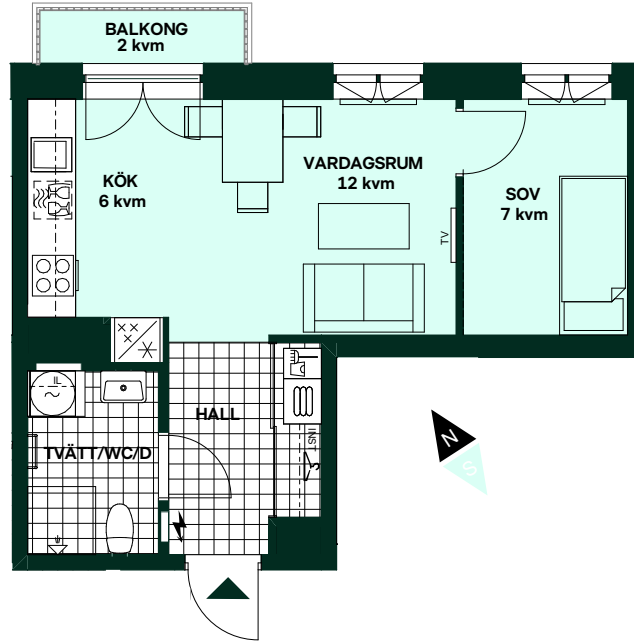

Seminariet i Luthagen

35 kvm

2 rum och kök

Hus: 1

Lgh: 1-3-1103, 1-3-1203, 1-3-1303

Upplåtelseform: Bostadsrätt

Plan: 1, 2, 3

	Diskmaskin		Torktumlare
	Förberett för diskmaskin		Tvättmaskin
	Inbyggnadshäll		Kombimaskin
	Inbyggnadshäll med ugn		Handdukstork, tillval
	Frys	IL	Inspektionsslucka
	Kylskåp		Klädförvaring
	Kylskåp och frys		Linneskåp
	Mikrovågsugn		Städs-skåp
	Högs-kåp med ugn / mikro		Kapphylla
	Överskåp i kök/Stänglängd inom förvaring		Elcentral
	Överskåp i badrum(tillval)		Radiator
	Duschvägg, raka svängbara skärmar	BH	Bröstningshöjd
	Duschvägg, rak svängbar skärm		Tillvalsvägg
	Lokal försänkning i tak eller annan anvisning om takhöjd		Förstärkt vägg för upphängning av TV
	Takhöjd, TH=2,5M om inget annat anges.	ÖV	Överhäng på låg vägg
	Lokala försänkningar i innertak kan förekomma	INST	Synlig installation i tak
	Bröstningshöjd 0,6 m om inget annat anges.		
	Kvadratmeter är cirka.		
	Mått anges i meter.		
	All inredning monteras enligt planritning.		
	Separata lägenhetsförråd om ca 2-5 kvm		