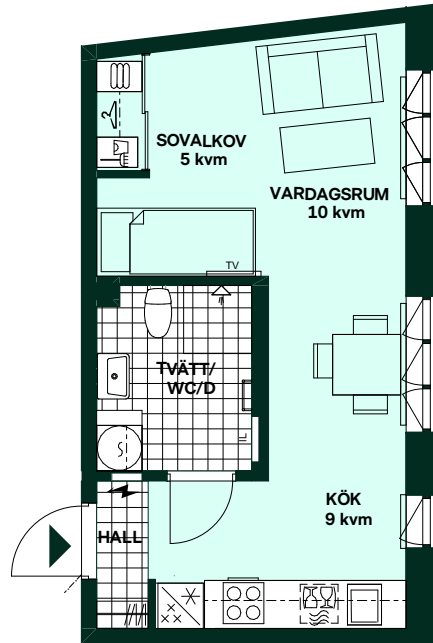

# Seminarieret i Luthagen

32 kvm

1 rum och kök

Hus: 1  
Lgh: 1-4-1003  
Upplåtelseform: Bostadsrätt  
Plan: 0, Entréplan

	Diskmaskin		Torktumlare
	Förberett för diskmaskin		Tvättmaskin
	Inbyggnadshäll		Kombimaskin
	Inbyggnadshäll med ugn		Handdukstork, tillval
	Frys	IL	Inspektionslucka
	Kylskåp		Klädförvaring
	Kylskåp och frys		Linneskåp
	Mikrovågsugn		Städsåkåp
	Högsåp med ugn / mikro		Kapphylla
	Översåp i kök/Stånglängd inom förvaring Översåp i badrum(tillval)		Elcentral
	Duschvägg, raka svängbara skärmar		Radiator
	Duschvägg, rak svängbar skärm	BH	Bröstningshöjd
	Lokal försänkning i tak eller annan anvisning om takhöjd		Tillvalsvägg
	Takhöjd, TH=2,5M om inget annat anges. Lokala försänkningar i innertak kan förekomma Bröstningshöjd 0,6 m om inget annat anges. Kvadratmeter är cirka. Mått anges i meter. All inredning monteras enligt planritning. Separata lägenhetsförråd om ca 2-5 kvm Gräns för upplåten mark		Förstärkt vägg för upphängning av TV
			ÖV
			INST
			Syntlig installation i tak