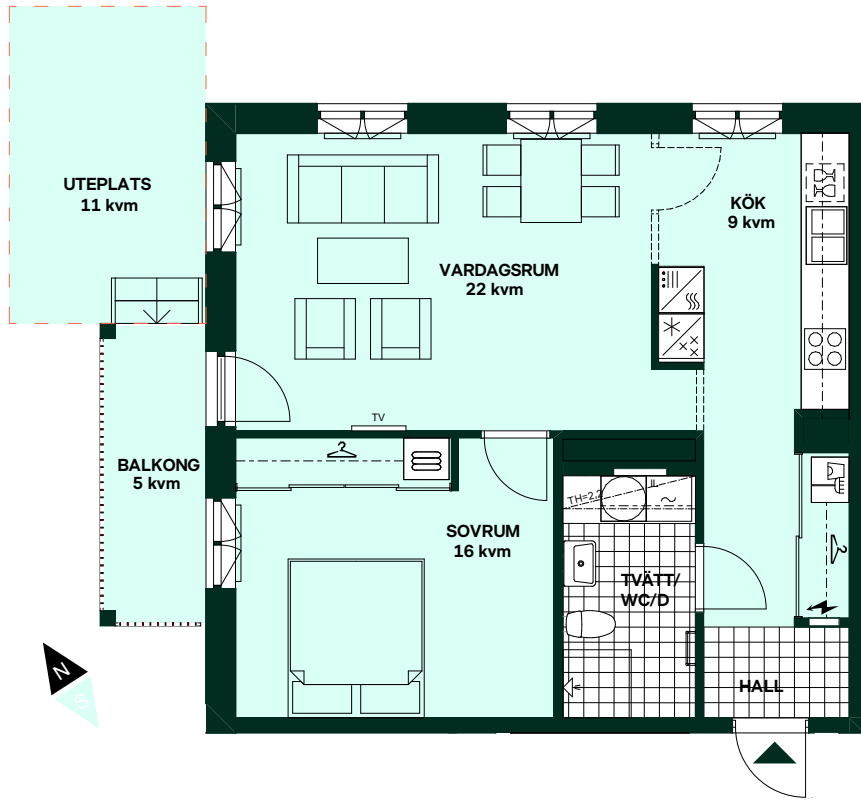

Seminariet i Luthagen

62 kvm

2 rum och kök

Hus: 3

Lgh: 3-1-1001

Upplåtelseform: Bostadsrätt

Plan: 0, Entréplan

	Diskmaskin		Torktumlare
	Förberett för diskmaskin		Tvättmaskin
	Inbyggnadshäll		Kombimaskin
	Inbyggnadshäll med ugn		Handduksstork, tillval
	Frys	IL	Inspektionsslucka
	Kylskåp		Klädförvaring
	Kylskåp och frys		Linneskåp
	Mikrovågsugn		Städsåp
	Högskåp med ugn / mikro		Kapphylla
	Överskåp i kök/Stånglängd inom förvaring Överskåp i badrum		Elcentral
	Duschvägg, raka svängbara skärmar		Radiator
	Duschvägg, rak svängbar skärm	BH	Bröstningshöjd
	Lokal försänkning i tak eller annan anvisning om takhöjd		Tillvalsvägg
			Förstärkt vägg för upphängning av TV
		ÖV	Överhäng på låg vägg
		INST	Synlig installation i tak

Takhöjd, TH=2,5M om inget annat anges.
Lokala försänkningar i innetak kan förekomma
Bröstningshöjd 0,6 m om inget annat anges.
Kvadratmeter är cirka.
Mått anges i meter.
All inredning monteras enligt planritning.
Separata lägenhetsförråd om ca 2-5 kvm
Gräns för upplåten mark