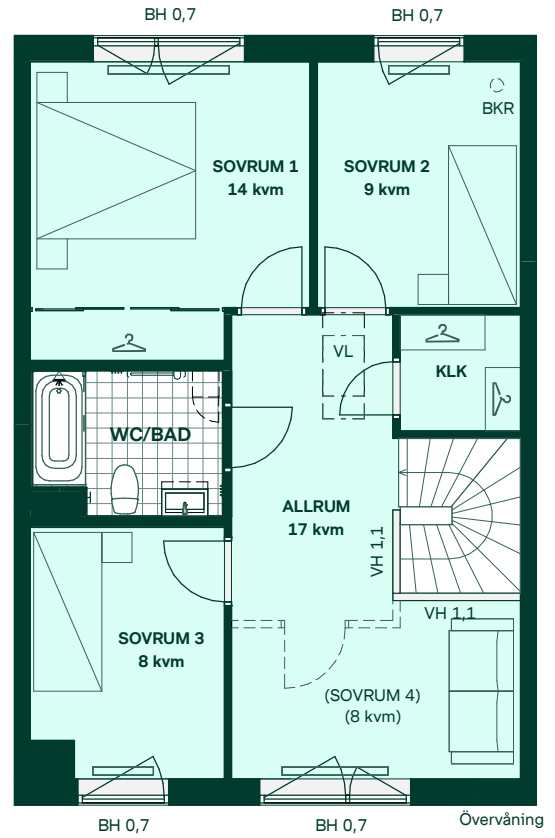

# Sigrids kulle i Sigtuna stadsängar

122 kvm  
5 rum och kök

Hus: 102, 111, 118  
Upplåtelseform: Äganderätt

- |  |                            |     |                           |
|--|----------------------------|-----|---------------------------|
|    | Diskmaskin                 | BH  | Bröstningshöjd, anges i m |
|    | Inbyggnadshäll             | BK  | Plats för braskamin       |
|    | Frys                       | BKR | Plats för rökrör          |
|    | Kylskåp                    | KLK | Klädkammare               |
|    | Ugn/mikro i högskåp        | MM  | Mediacentral              |
|    | Torktumlare                | VH  | Vägghöjd, anges i m       |
|    | Tvättmaskin                | VL  | Vindslucka                |
|    | Klädförvaring              | VP  | Värmepump                 |
|    | Städska                    |     |                           |
|    | Elcentral                  |     |                           |
|    | Golvvärmefördelare         |     |                           |
|    | Vattenmätare               |     |                           |
|    | Kapphylla                  |     |                           |
|   | Förberett för handdukstork |     |                           |
|  | Tillvalsvägg               |     |                           |
|  | Radiator                   |     |                           |

Kvadratmeter är cirka.  
Mått anges i meter.  
All inredning monteras enligt planritning.

SKALA 1:100

Reservation för eventuella ändringar och ytavvikelser.  
Datum: 2024-05-06