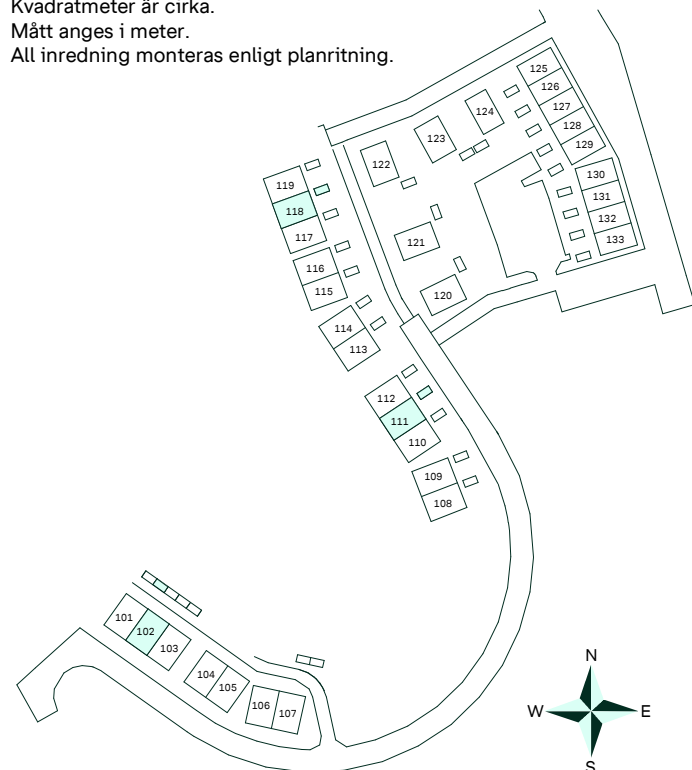

# Sigrids kulle i Sigtuna stadsängar

122 kvm  
5 rum och kök

Hus: 102, 111, 118  
Upplåtelseform: Äganderätt

- |  |                            |     |                           |
|--|----------------------------|-----|---------------------------|
|    | Diskmaskin                 | BH  | Bröstningshöjd, anges i m |
|    | Inbyggnadshäll             | BK  | Plats för braskamin       |
|    | Frys                       | BKR | Plats för rökrör          |
|    | Kylskåp                    | KLK | Klädkammare               |
|    | Ugn/mikro i högskåp        | MM  | Mediacentral              |
|    | Torktumlare                | VH  | Vägghöjd, anges i m       |
|    | Tvättmaskin                | VL  | Vindslucka                |
|    | Klädförvaring              | VP  | Värmepump                 |
|    | Städska                    |     |                           |
|    | Elcentral                  |     |                           |
|    | Golvvärmefördelare         |     |                           |
|    | Vattenmätare               |     |                           |
|    | Kapphylla                  |     |                           |
|   | Förberett för handdukstork |     |                           |
|  | Tillvalsvägg               |     |                           |
|  | Radiator                   |     |                           |

Kvadratmeter är cirka.  
Mått anges i meter.  
All inredning monteras enligt planritning.

SKALA 1:100

Reservation för eventuella ändringar och ytavvikelser.  
Datum: 2024-05-06