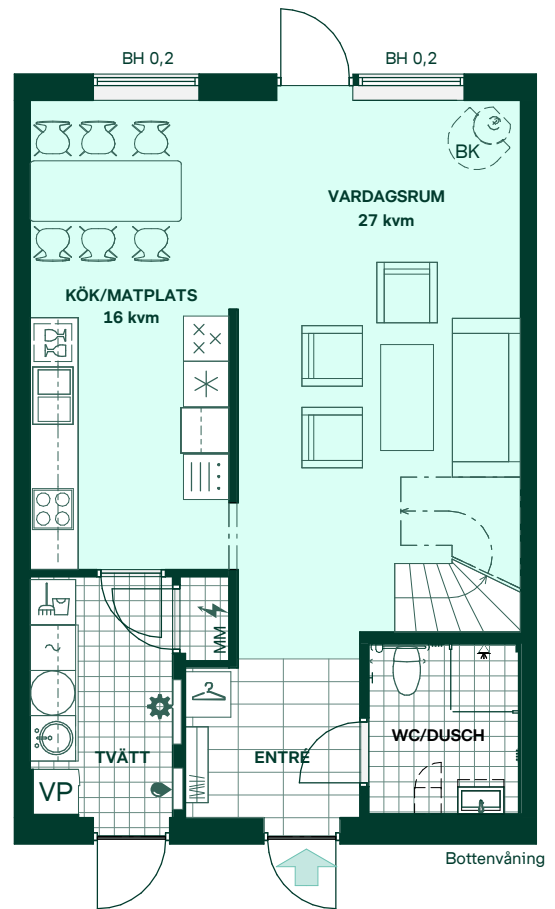

# Sigrids kulle i Sigtuna stadsängar

122 kvm  
5 rum och kök

Hus: 102, 111, 118  
Upplåtelseform: Äganderätt

- |  |                            |     |                           |
|--|----------------------------|-----|---------------------------|
|    | Diskmaskin                 | BH  | Bröstningshöjd, anges i m |
|    | Inbyggnadshäll             | BK  | Plats för braskamin       |
|    | Frys                       | BKR | Plats för rökrör          |
|    | Kylskåp                    | KLK | Klädkammare               |
|    | Ugn/mikro i högskåp        | MM  | Mediacentral              |
|    | Torktumlare                | VH  | Vägghöjd, anges i m       |
|    | Tvättmaskin                | VL  | Vindslucka                |
|    | Klädförvaring              | VP  | Värmepump                 |
|    | Städska                    |     |                           |
|    | Elcentral                  |     |                           |
|    | Golvvärmefördelare         |     |                           |
|    | Vattenmätare               |     |                           |
|    | Kapphylla                  |     |                           |
|   | Förberett för handdukstork |     |                           |
|  | Tillvalsvägg               |     |                           |
|  | Radiator                   |     |                           |

Kvadratmeter är cirka.  
Mått anges i meter.  
All inredning monteras enligt planritning.

SKALA 1:100

Reservation för eventuella ändringar och ytavvikelser.  
Datum: 2024-05-06