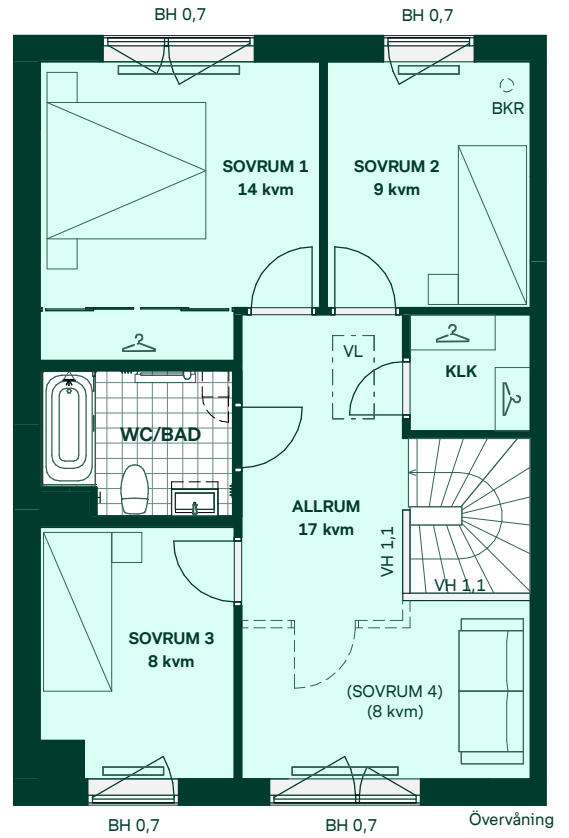

Sigrids kulle i Sigtuna stadsängar

122 kvm
5 rum och kök

Hus: 103, 105, 107, 108, 110, 113, 115, 117
Upplåtelseform: Äganderätt

- | | | | |
|--|----------------------------|-----|---------------------------|
| | Diskmaskin | BH | Bröstningshöjd, anges i m |
| | Inbyggnadshäll | BK | Plats för braskamin |
| | Frys | BKR | Plats för rökrör |
| | Kylskåp | KLK | Klädkammare |
| | Ugn/mikro i högskåp | MM | Mediacentral |
| | Torktumlare | VH | Vägghöjd, anges i m |
| | Tvättmaskin | VL | Vindslucka |
| | Klädförvaring | VP | Värmepump |
| | Städsåkåp | | |
| | Elcentral | | |
| | Golvvärmefördelare | | |
| | Vattenmätare | | |
| | Kapphylla | | |
| | Förberett för handdukstork | | |
| | Tillvalsvägg | | |
| | Radiator | | |

Kvadratmeter är cirka.
Mått anges i meter.
All inredning monteras enligt planritning.

SKALA 1:100

Reservation för eventuella ändringar och ytavvikelser.
Datum: 2024-05-06