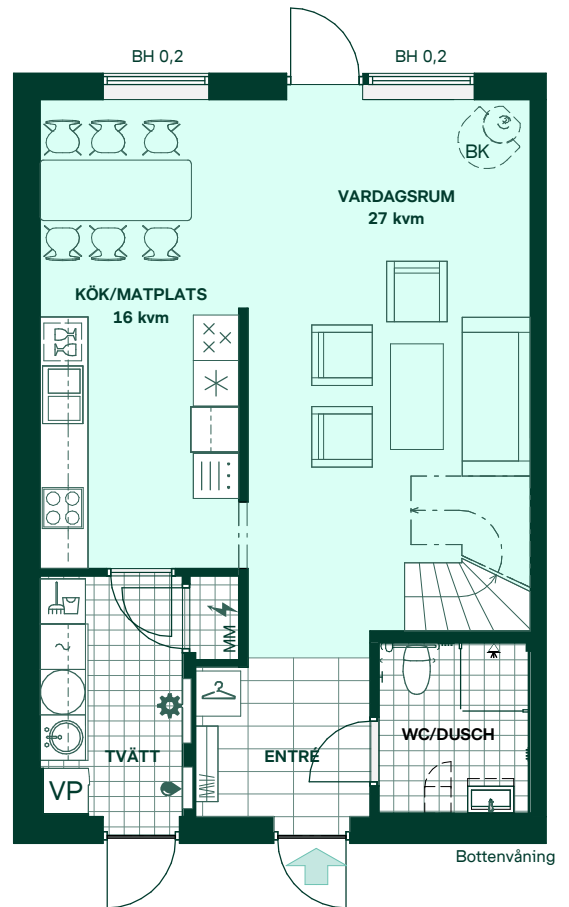

Sigrids kulle i Sigtuna stadsängar

122 kvm
5 rum och kök

Hus: 103, 105, 107, 108, 110, 113, 115, 117
Upplåtelseform: Äganderätt

- | | | | |
|--|----------------------------|-----|---------------------------|
| | Diskmaskin | BH | Bröstningshöjd, anges i m |
| | Inbyggnadshäll | BK | Plats för braskamin |
| | Frys | BKR | Plats för rökrör |
| | Kylskåp | KLK | Klädkammare |
| | Ugn/mikro i högskåp | MM | Mediacentral |
| | Torktumlare | VH | Vägghöjd, anges i m |
| | Tvättmaskin | VL | Vindslucka |
| | Klädförvaring | VP | Värmepump |
| | Städsåkåp | | |
| | Elcentral | | |
| | Golvvärmefördelare | | |
| | Vattenmätare | | |
| | Kapphylla | | |
| | Förberett för handdukstork | | |
| | Tillvalsvägg | | |
| | Radiator | | |

Kvadratmeter är cirka.
Mått anges i meter.
All inredning monteras enligt planritning.

SKALA 1:100

Reservation för eventuella ändringar och ytavvikelser.
Datum: 2024-05-06