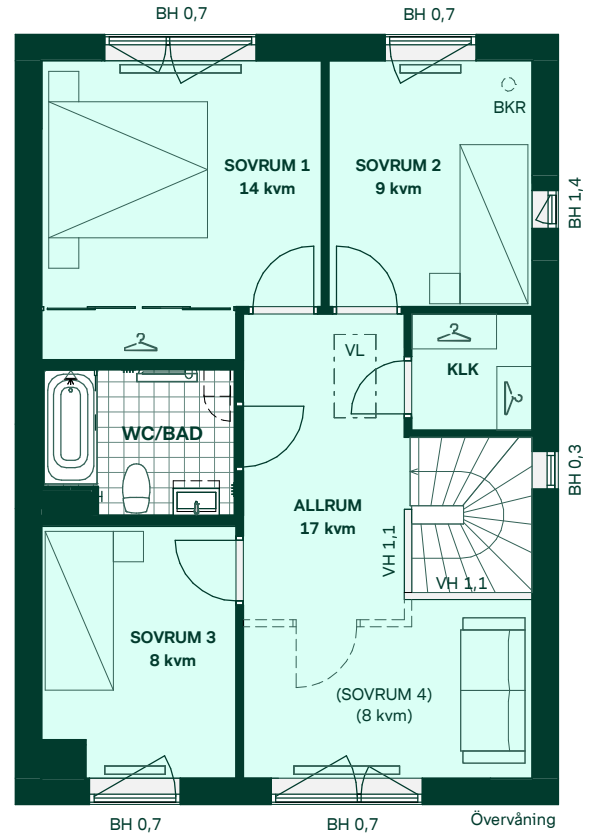

# Sigrids kulle i Sigtuna stadsängar

122 kvm  
5 rum och kök

Hus: 120, 121, 122, 123  
Upplåtelseform: Äganderätt

- |  |                            |     |                           |
|--|----------------------------|-----|---------------------------|
|    | Diskmaskin                 | BH  | Bröstningshöjd, anges i m |
|    | Inbyggnadshäll             | BK  | Plats för braskamin       |
|    | Frys                       | BKR | Plats för rökrör          |
|    | Kylskåp                    | KLK | Klädkammare               |
|    | Ugn/mikro i högskåp        | MM  | Mediacentral              |
|    | Torktumlare                | VH  | Vägghöjd, anges i m       |
|    | Tvättmaskin                | VL  | Vindslucka                |
|    | Klädförvaring              | VP  | Värmepump                 |
|    | Städsåp                    |     |                           |
|    | Elcentral                  |     |                           |
|    | Golvvärmefördelare         |     |                           |
|    | Vattenmätare               |     |                           |
|    | Kapphylla                  |     |                           |
|   | Förberett för handdukstork |     |                           |
|  | Tillvalsvägg               |     |                           |
|  | Radiator                   |     |                           |

Kvadratmeter är cirka.  
Mått anges i meter.  
All inredning monteras enligt planritning.

SKALA 1:100

Reservation för eventuella ändringar och ytavvikelser.  
Datum: 2024-05-06