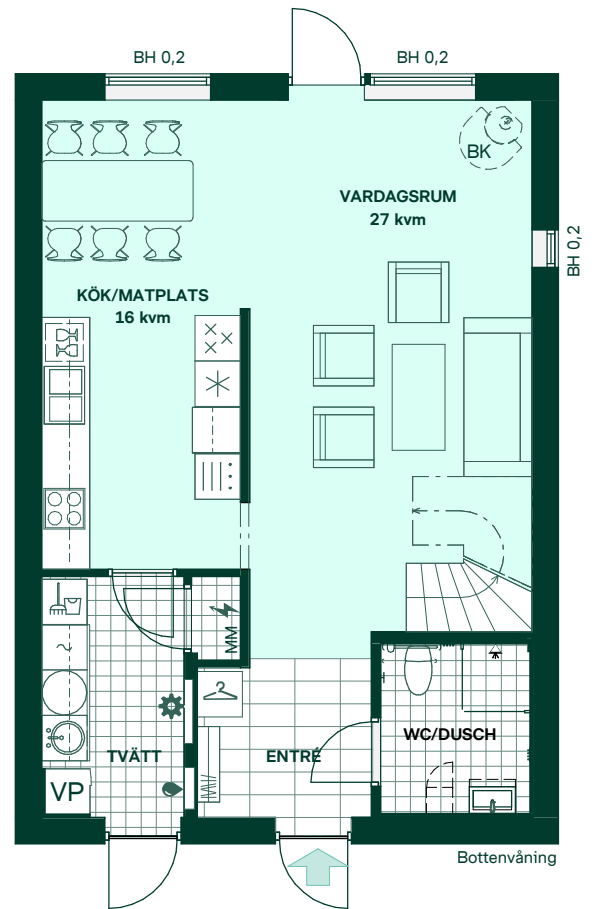

# Sigrids kulle i Sigtuna stadsängar

122 kvm  
5 rum och kök

Hus: 120, 121, 122, 123  
Upplåtelseform: Äganderätt

- |  |                            |     |                           |
|--|----------------------------|-----|---------------------------|
|    | Diskmaskin                 | BH  | Bröstningshöjd, anges i m |
|    | Inbyggnadshäll             | BK  | Plats för braskamin       |
|    | Frys                       | BKR | Plats för rökrör          |
|    | Kylskåp                    | KLK | Klädkammare               |
|    | Ugn/mikro i högskåp        | MM  | Mediacentral              |
|    | Torktumlare                | VH  | Vägghöjd, anges i m       |
|    | Tvättmaskin                | VL  | Vindslucka                |
|    | Klädförvaring              | VP  | Värmepump                 |
|    | Städsåp                    |     |                           |
|    | Elcentral                  |     |                           |
|    | Golvvärmefördelare         |     |                           |
|    | Vattenmätare               |     |                           |
|    | Kapphylla                  |     |                           |
|   | Förberett för handdukstork |     |                           |
|  | Tillvalsvägg               |     |                           |
|  | Radiator                   |     |                           |

Kvadratmeter är cirka.  
Mått anges i meter.  
All inredning monteras enligt planritning.

SKALA 1:100

Reservation för eventuella ändringar och ytavvikelser.  
Datum: 2024-05-06