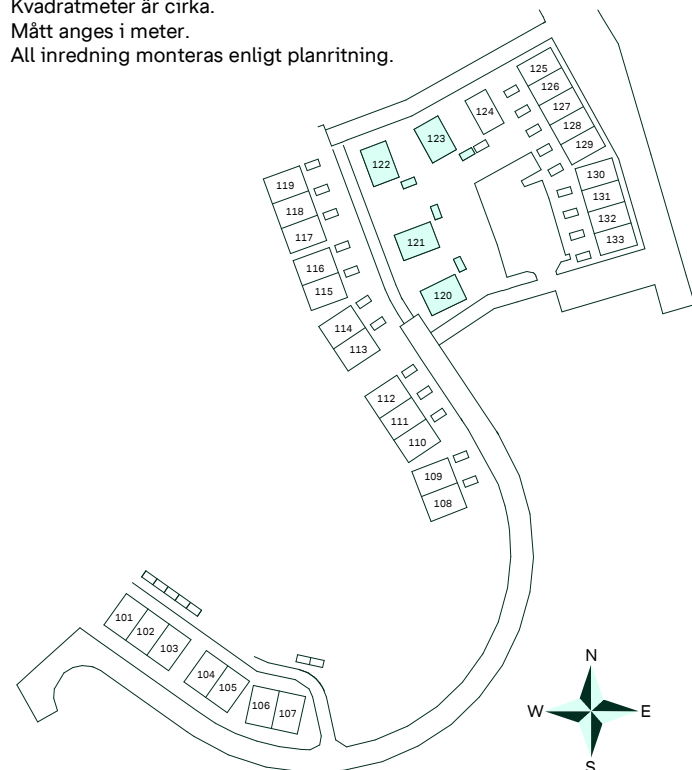

# Sigrids kulle i Sigtuna stadsängar

122 kvm  
5 rum och kök

Hus: 120, 121, 122, 123  
Upplåtelseform: Äganderätt

- |  |                            |     |                           |
|--|----------------------------|-----|---------------------------|
|    | Diskmaskin                 | BH  | Bröstningshöjd, anges i m |
|    | Inbyggnadshäll             | BK  | Plats för braskamin       |
|    | Frys                       | BKR | Plats för rökrör          |
|    | Kylskåp                    | KLK | Klädkammare               |
|    | Ugn/mikro i högskåp        | MM  | Mediacentral              |
|    | Torktumlare                | VH  | Vägghöjd, anges i m       |
|    | Tvättmaskin                | VL  | Vindslucka                |
|    | Klädförvaring              | VP  | Värmepump                 |
|    | Städsåp                    |     |                           |
|    | Elcentral                  |     |                           |
|    | Golvvärmefördelare         |     |                           |
|    | Vattenmätare               |     |                           |
|    | Kapphylla                  |     |                           |
|   | Förberett för handdukstork |     |                           |
|  | Tillvalsvägg               |     |                           |
|  | Radiator                   |     |                           |

Kvadratmeter är cirka.  
Mått anges i meter.  
All inredning monteras enligt planritning.

SKALA 1:100

Reservation för eventuella ändringar och ytavvikelser.  
Datum: 2024-05-06