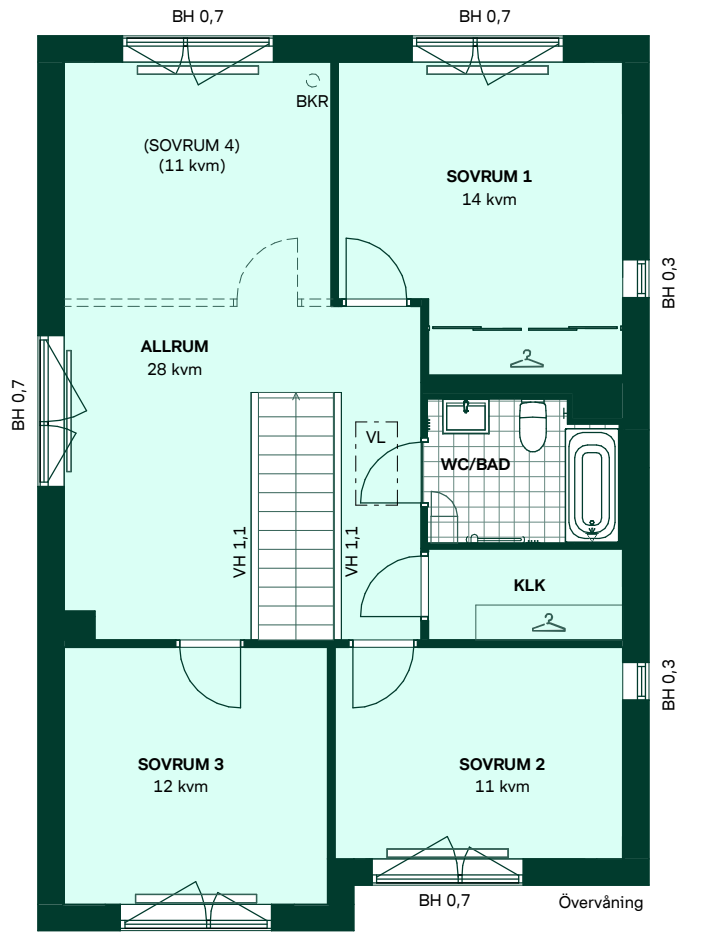

Sörgården i Ögersjö

159 kvm
5 rum och kök

Hus: 128
Upplåtelseform: Äganderätt

- | | | | |
|--|---|-----|---------------------------|
| | Diskmaskin | BH | Bröstningshöjd, anges i m |
| | Inbyggnadshäll | BK | Plats för braskamin |
| | Frys | BKR | Plats för rökrör |
| | Kylskåp | KLK | Klädkammare |
| | Högskåp med ugn/
Förberett för micro | MM | Mediacentral |
| | Torktumlare | VH | Vägghöjd, anges i m |
| | Tvättmaskin | VL | Vindslucka |
| | Klädförvaring | VP | Värmepump |
| | Städsåp | | |
| | Elcentral | | |
| | Golvvärmefördelare | | |
| | Vattenmätare | | |
| | Kapphylla | | |
| | Kommod | | |
| | Högskåp | | |
| | Duschkörrar | | |
| | Förberett för handdukstork | | |
| | Tillvalsvägg | | |
| | Radiator | | |

Kvadratmeter är cirka.
Mått anges i meter.
All inredning monteras enligt planritning.
Golv, ej redovisat läggningssmönster

SKALA 1:100

Reservasjon för eventuella ändringar och ytavvikelser.
Datum: 2024-09-27