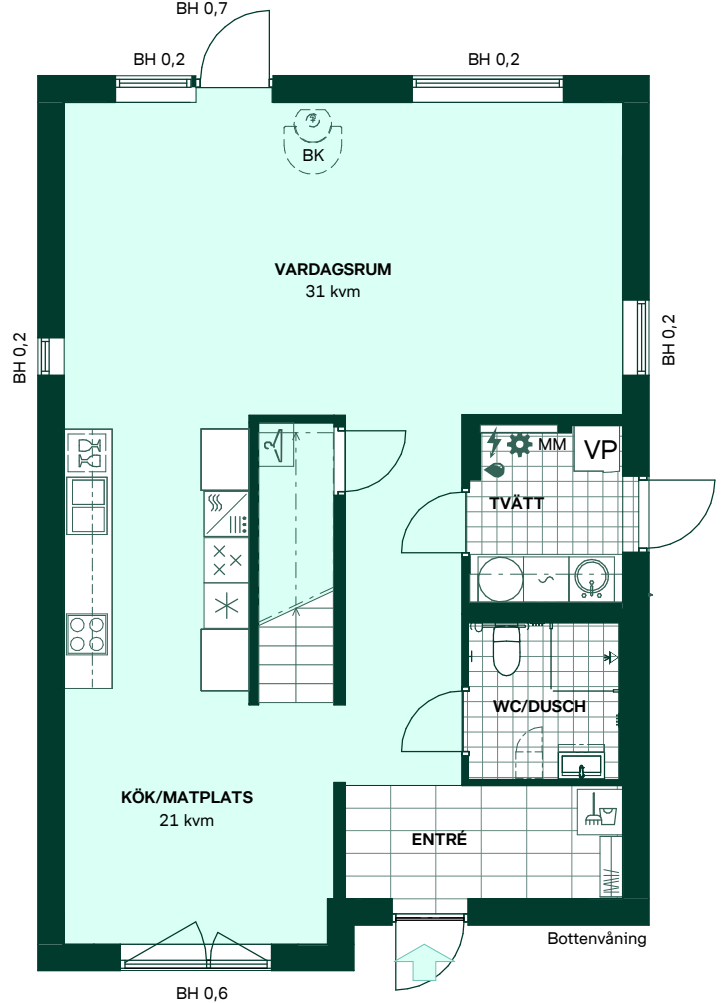

Sörgården i Ögersjö

159 kvm
5 rum och kök

Hus: 128
Upplåtelseform: Äganderätt

- | | | | |
|--|---|-----|---------------------------|
| | Diskmaskin | BH | Bröstningshöjd, anges i m |
| | Inbyggnadshäll | BK | Plats för braskamin |
| | Frys | BKR | Plats för rökrör |
| | Kylskåp | KLK | Klädkammare |
| | Högskåp med ugn/
Förberett för micro | MM | Mediacentral |
| | Torktumlare | VH | Vägghöjd, anges i m |
| | Tvättmaskin | VL | Vindslucka |
| | Klädförvaring | VP | Värmepump |
| | Städsåp | | |
| | Elcentral | | |
| | Golvvärmefördelare | | |
| | Vattenmätare | | |
| | Kapphylla | | |
| | Kommod | | |
| | Högskåp | | |
| | Duschkörrar | | |
| | Förberett för handdukstork | | |
| | Tillvalsvägg | | |
| | Radiator | | |

Kvadratmeter är cirka.
Mått anges i meter.
All inredning monteras enligt planritning.
Golv, ej redovisat läggningssmönster

SKALA 1:100

Reservasjon för eventuella ändringar och ytavvikelser.
Datum: 2024-09-27