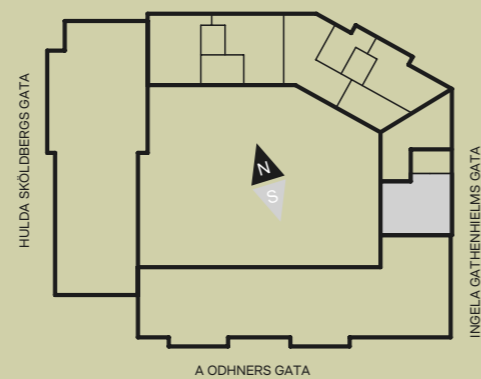

Lägenhet 23-1701
Välkommen till denna välplanerade fyra på 98 kvadratmeter som får en egen takterrass om hela 42 kvadratmeter. Den stora sällskapsytan mellan kök och vardagsrum får ett

fint ljusinsläpp från glaspartierna ut mot takterrassen, och nockhöjden i bostaden når 4,3 meter. De tre rymliga sovrummen får charmigt snedtak, och de två badrummen blir en uppskattad bekvämlighet för både familj och gäster.