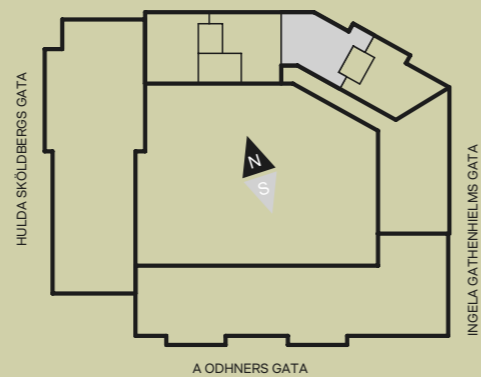

Visualisering av lägenhet 22-1802. Broschyren och visualiseringarna görs i ett tidigt skede, vi reserverar oss för eventuella tryckfel och ändringar.