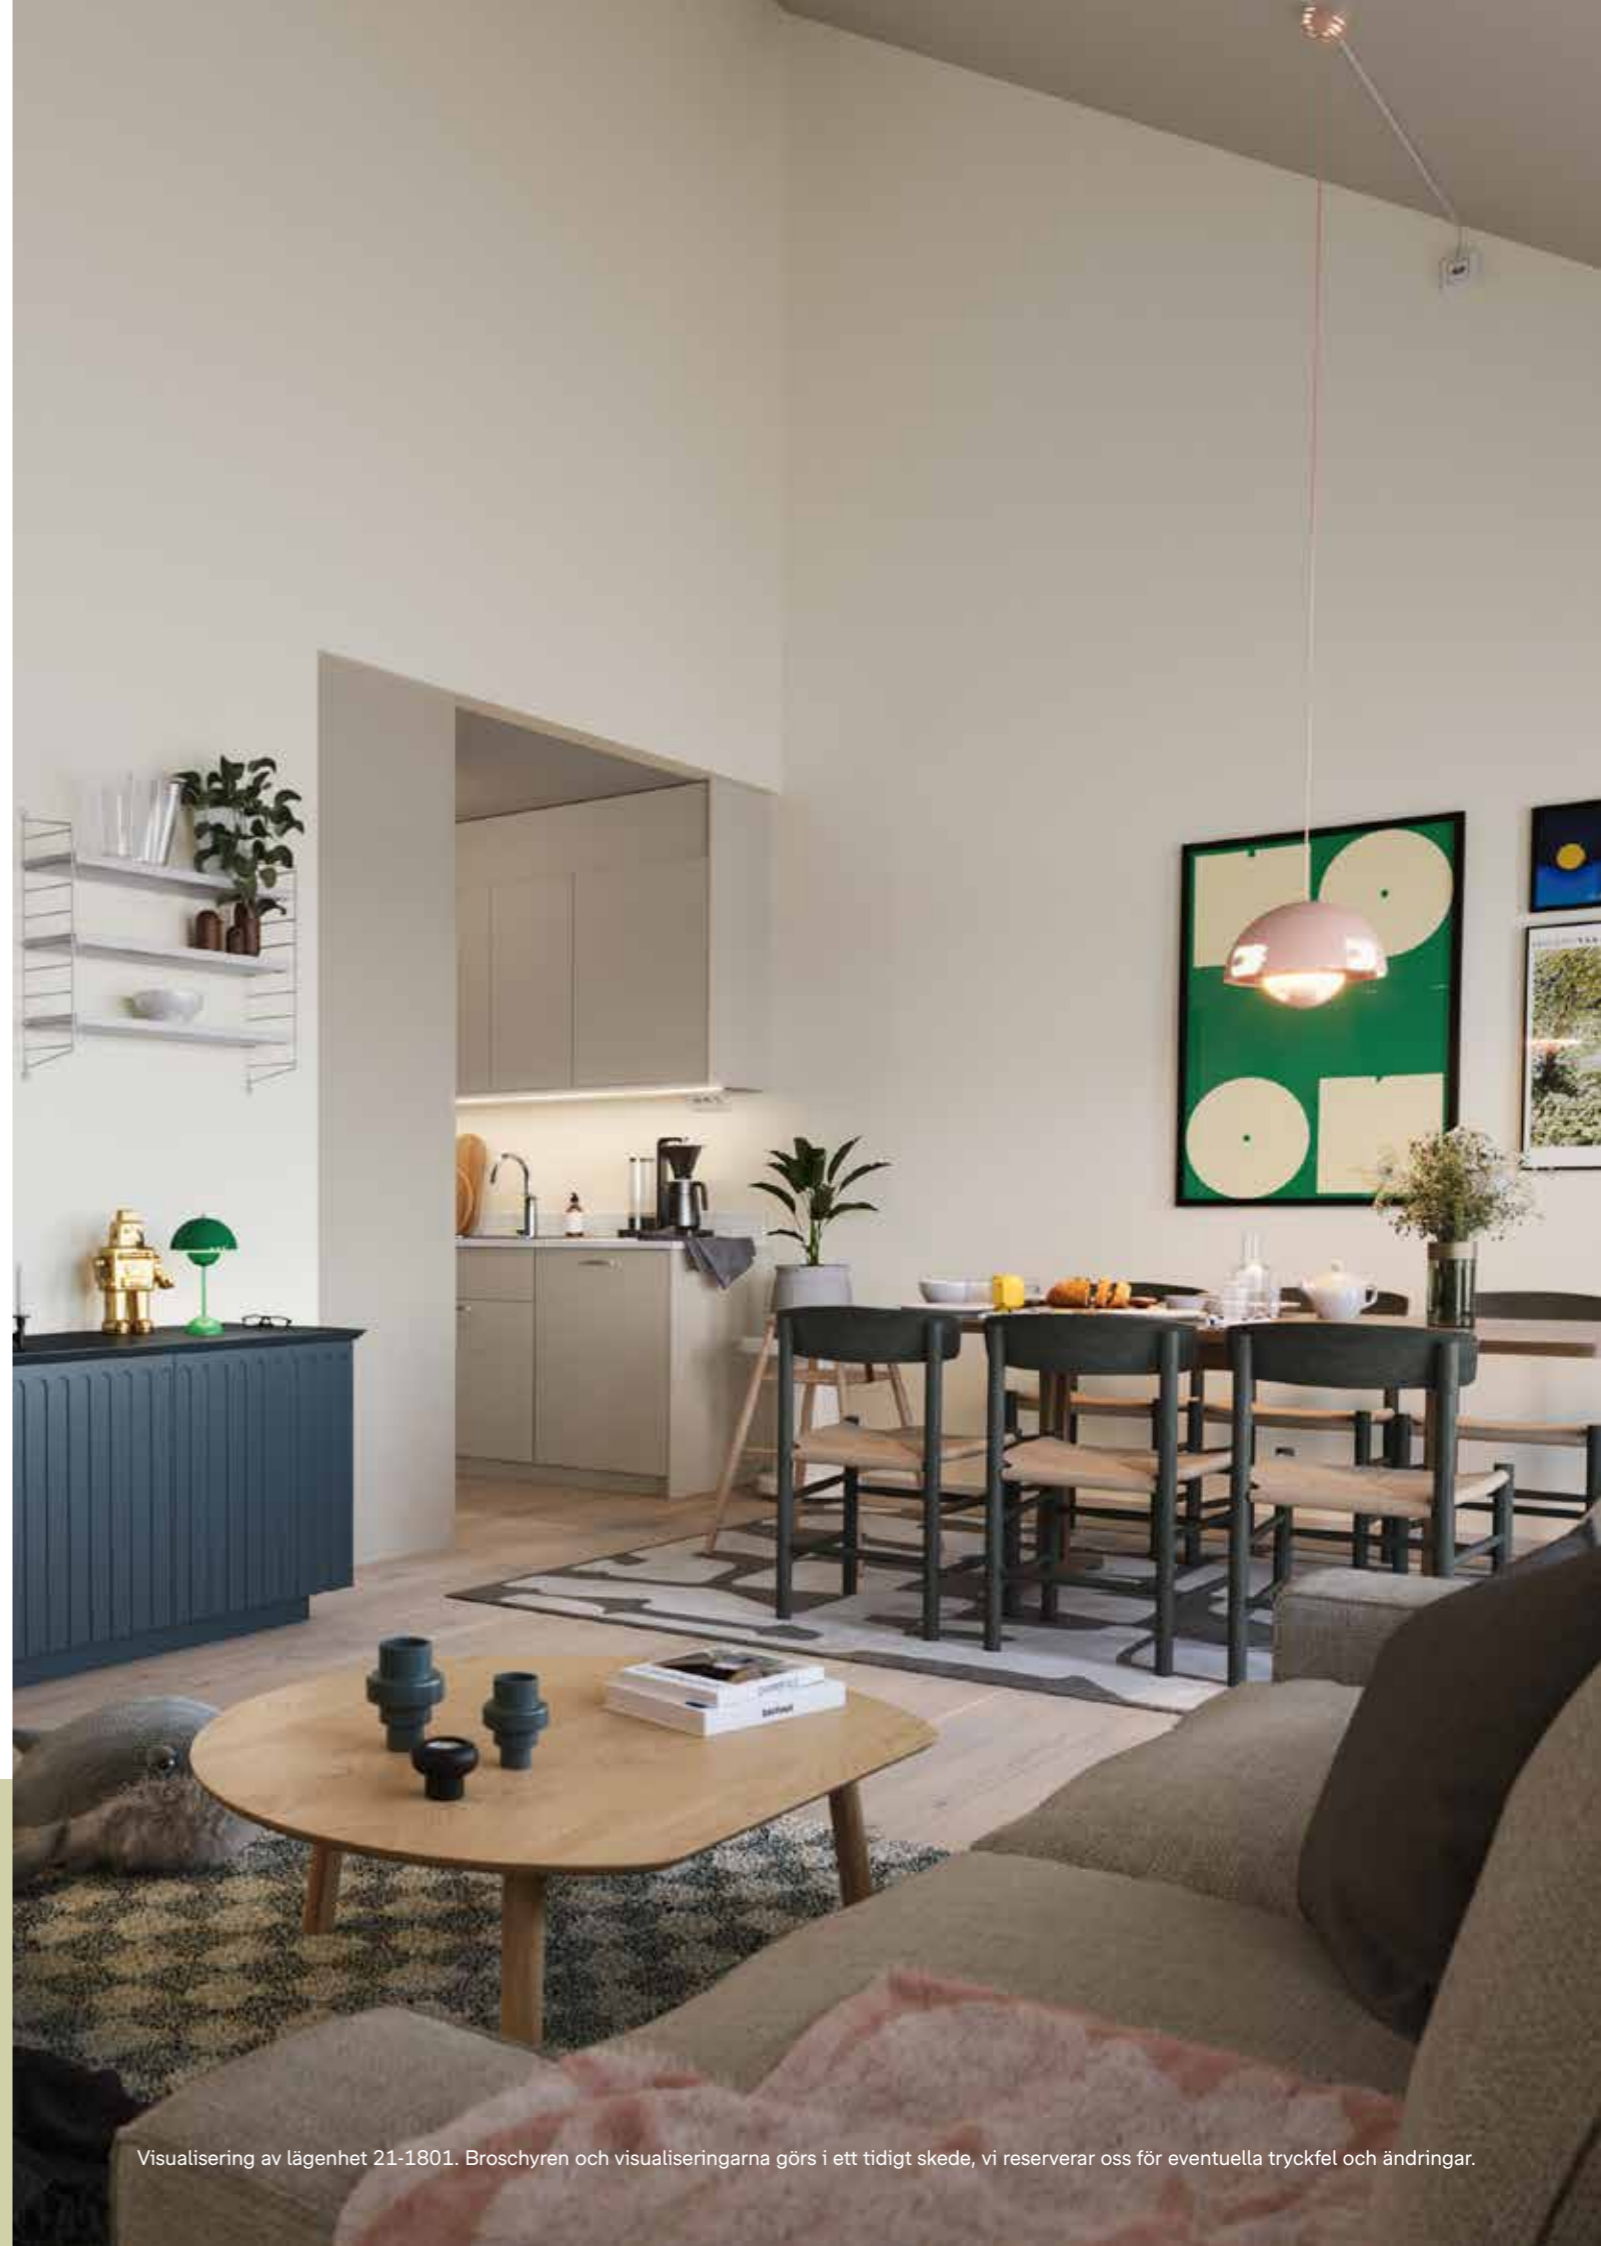

Lägenhet 21-1801

Välkommen till denna rymliga fyra på 92 kvadratmeter med balkong i söderläge. Här bor du bekvämt med två badrum, stor sällskapsyta och tre sovrum med utsikt över Änggårdsbergen. Till det ena sovrummet hör en

klädkammare, och det mittersta sovrummet får ett härligt takfönster där du kan beundra himlen en stjärnklar natt. Bostaden är belägen högst upp i huset och får charmiga snedtak med 5,3 meter i takhöjd på sina högsta punkter.