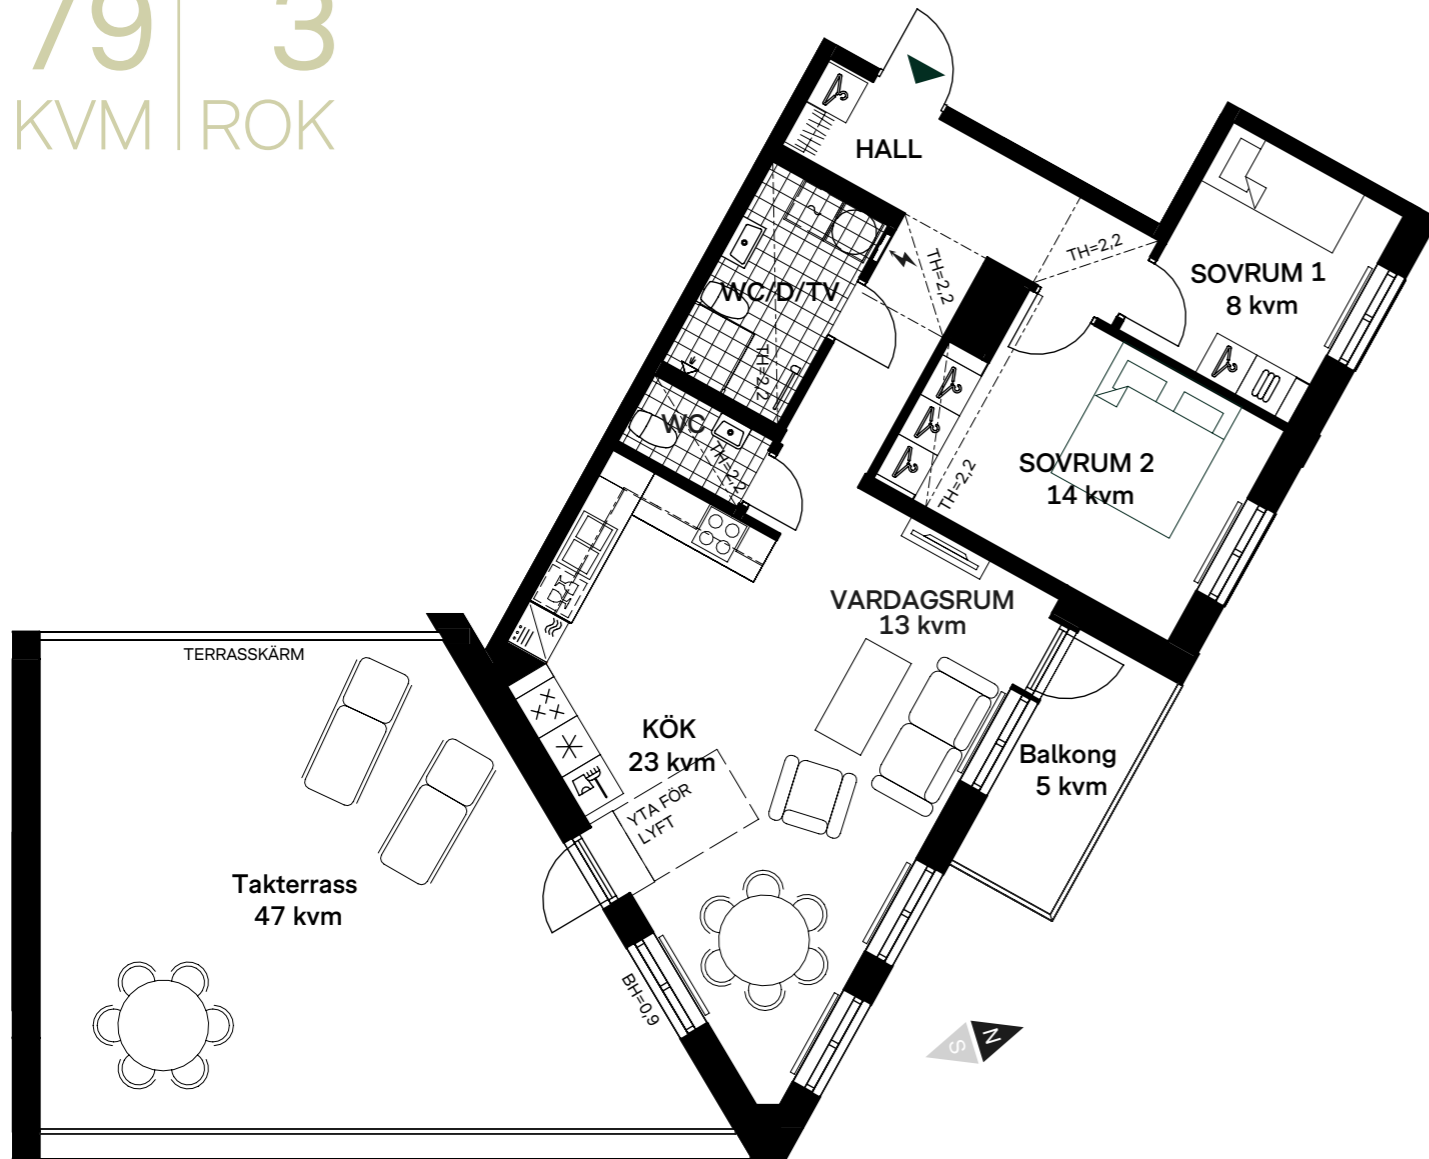

79 | 3
KVM | ROK