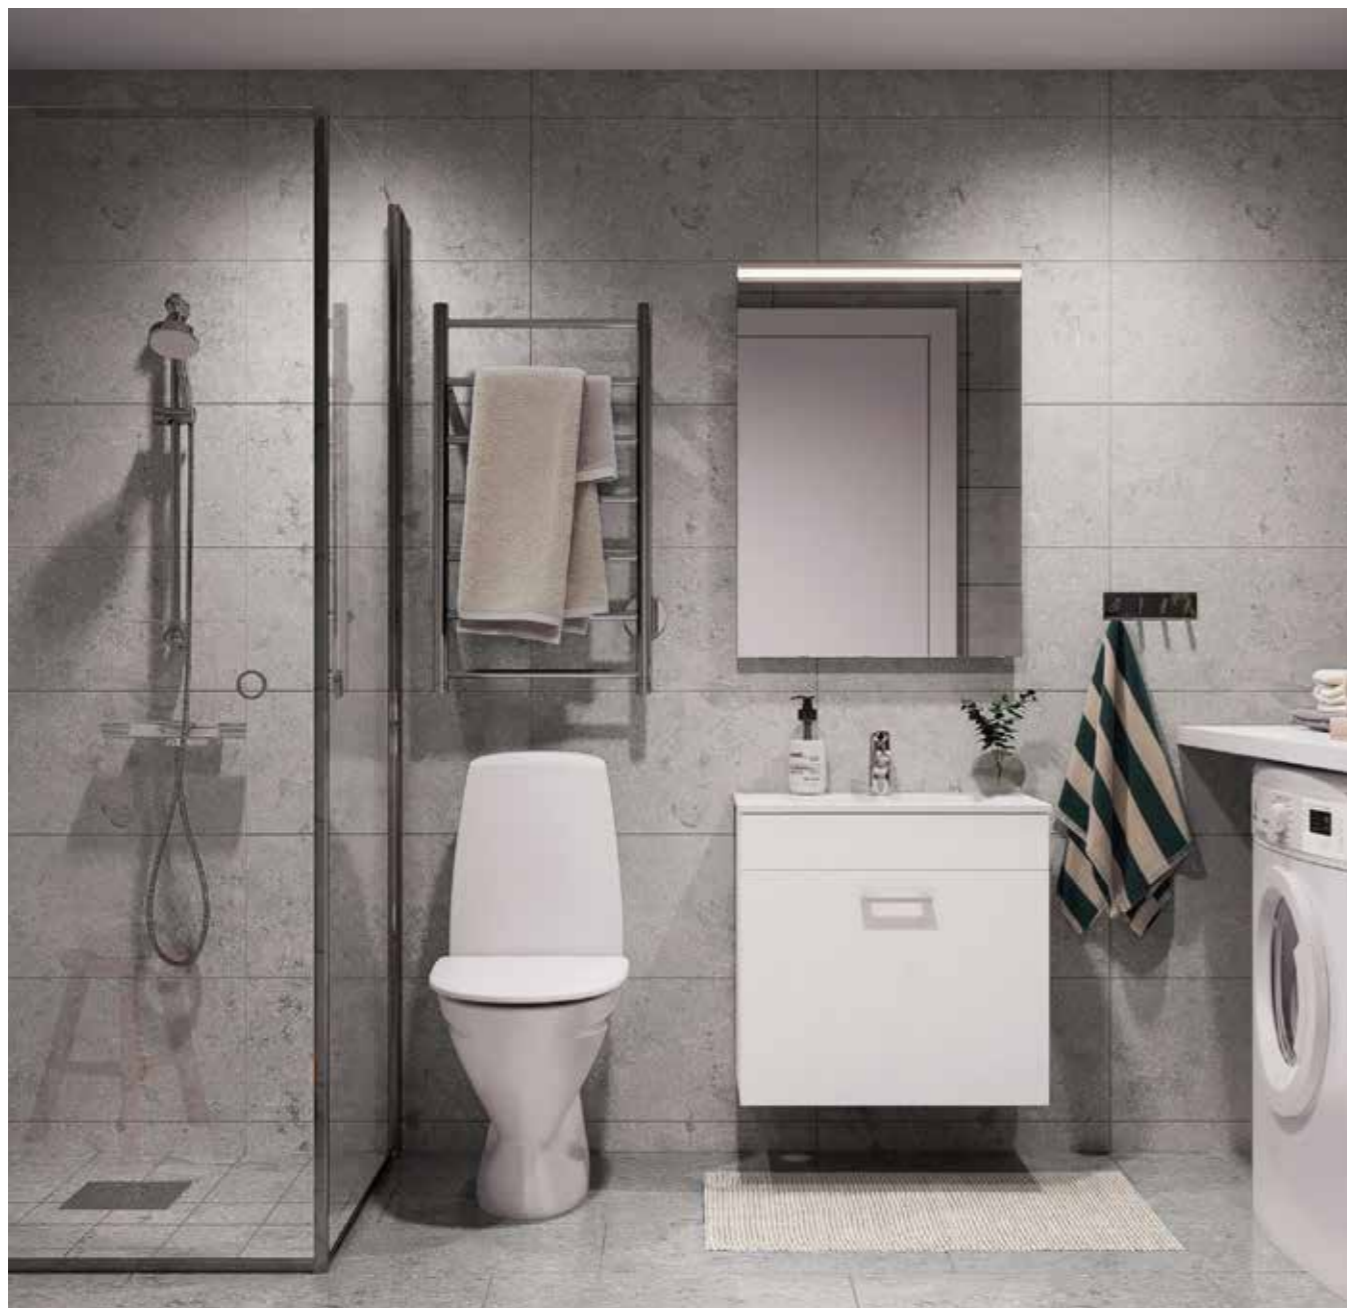

Badrumsvisualiseringen är framtagen i tidigt skede, avvikelser förekommer.

Kall

Specifikation

- Grått kakel på vägg och golv 30x60
- Grått klinker i dusch 15x15
- Duschhörna
- Vit kommod med två lådor
- Spegelskåp alt. rund spegel med belysning
- Väggskåp
- Elektrisk handdukstork
- Dimmerfunktion till spotlights i tak