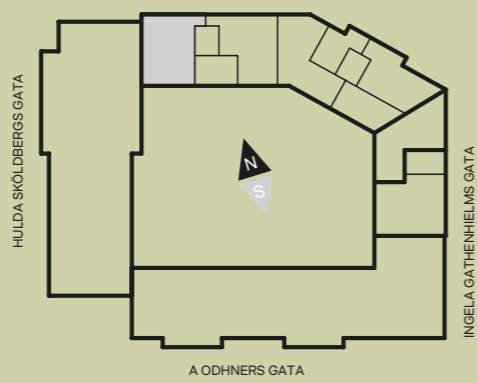

Lägenhet 21-1803
Välkommen till denna välplanerade fyra på 93 kvadratmeter med balkong i söderläge. Bostaden är disponerad över en stor sällskapsyta, ett badrum, en extra wc och tre sovrum med utsikt över Änggårdsbergen. Det största sovrummet får ett härligt ljusinsläpp från det stora takfönstret, och till

rummet hör även en klädkammare som kan nyttjas som barn- eller arbetsrum. Bostaden är belägen högst upp i huset och får charmiga snedtak med 5,3 meter i takhöjd på sina högsta punkter.