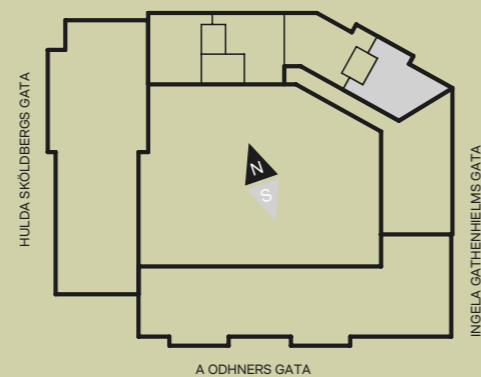

Lägenhet 22-1801

Välkommen till denna rymliga fyra på 92 kvadratmeter med fönster i tre väderstreck som skapar ett härligt ljusinsläpp. Till lägenheten hör en stor takterrass på 26 kvadratmeter, där du dessutom hittar ett stort förråd. Vardagsrummet och köket bildar en öppen sällskapsyta

för umgänge, med plats för både middagsbord och ett mindre köksbord. De tre sovrummen har utsikt mot Änggårdsbergen och det finns ett rymligt badrum såväl som en extra wc. Snedtaget i bostaden når en nockhöjd på 4,5 meter.