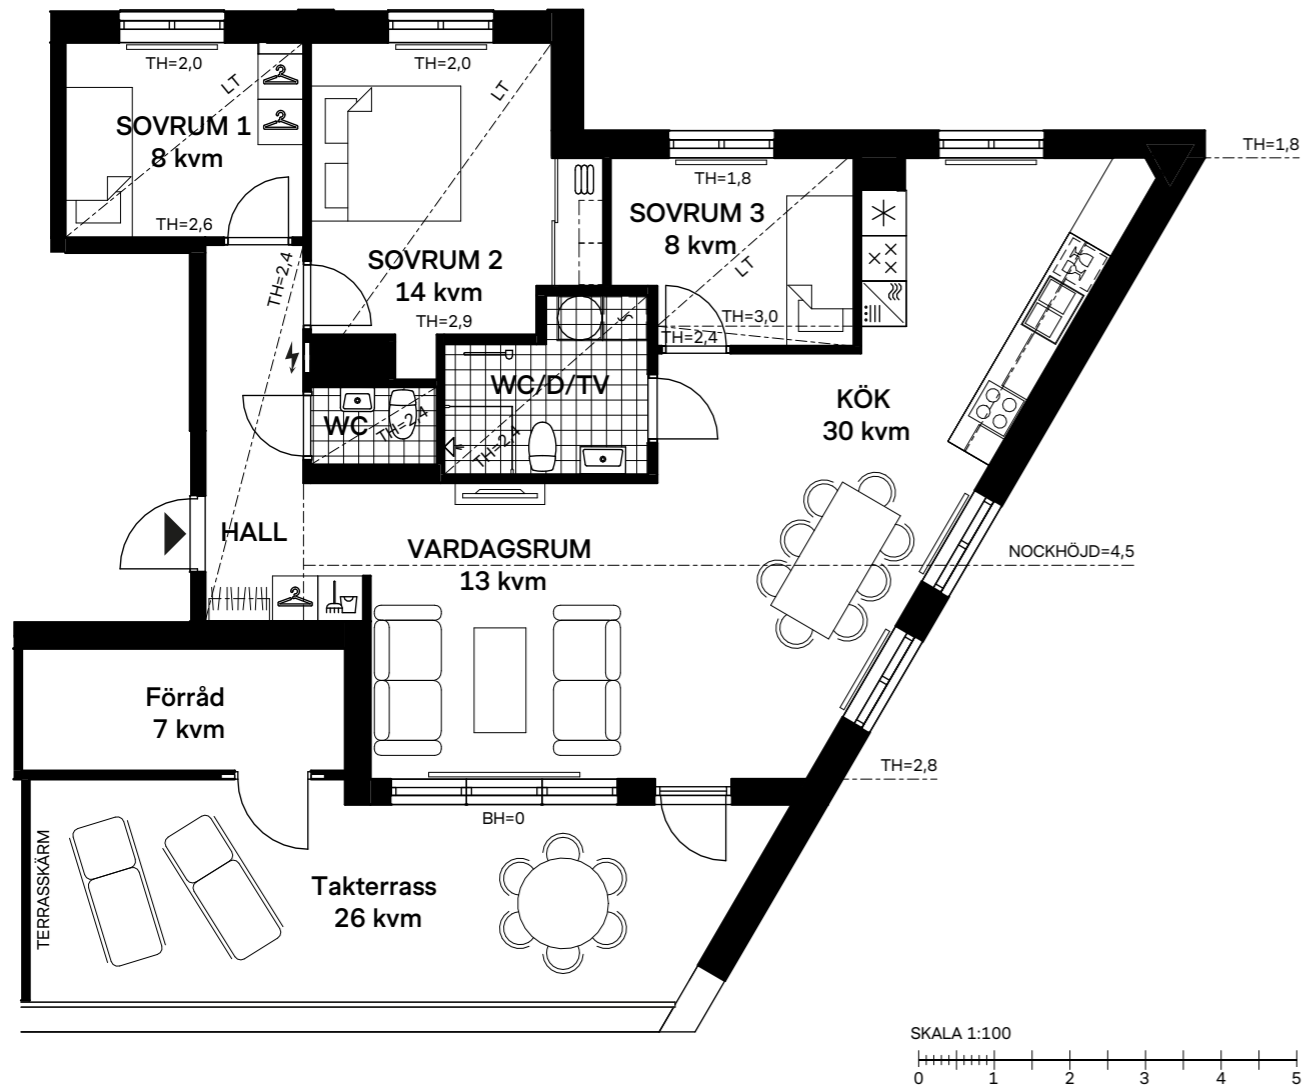

92 | 4
KVM | ROK