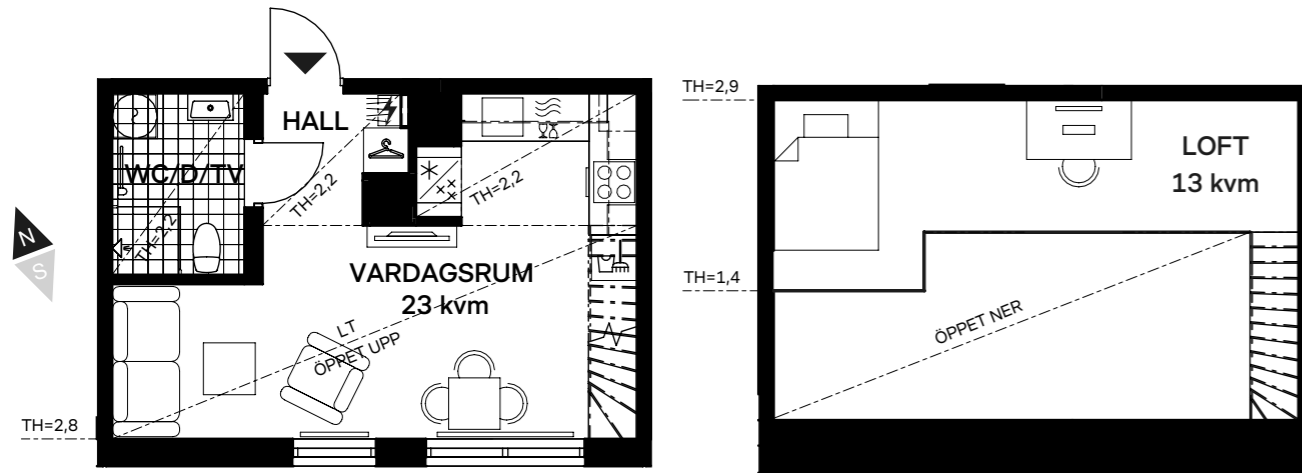

31+13_{KVM} | 1
 KVM LOFT | ROK

SKALA 1:100

Lägenhet 21-1802

Välkommen till denna mysiga etta högst upp i huset som är unik i sitt slag. Här möts du av 31 välplanerade kvadratmeter, och får dessutom ett sovloft på ytterligare