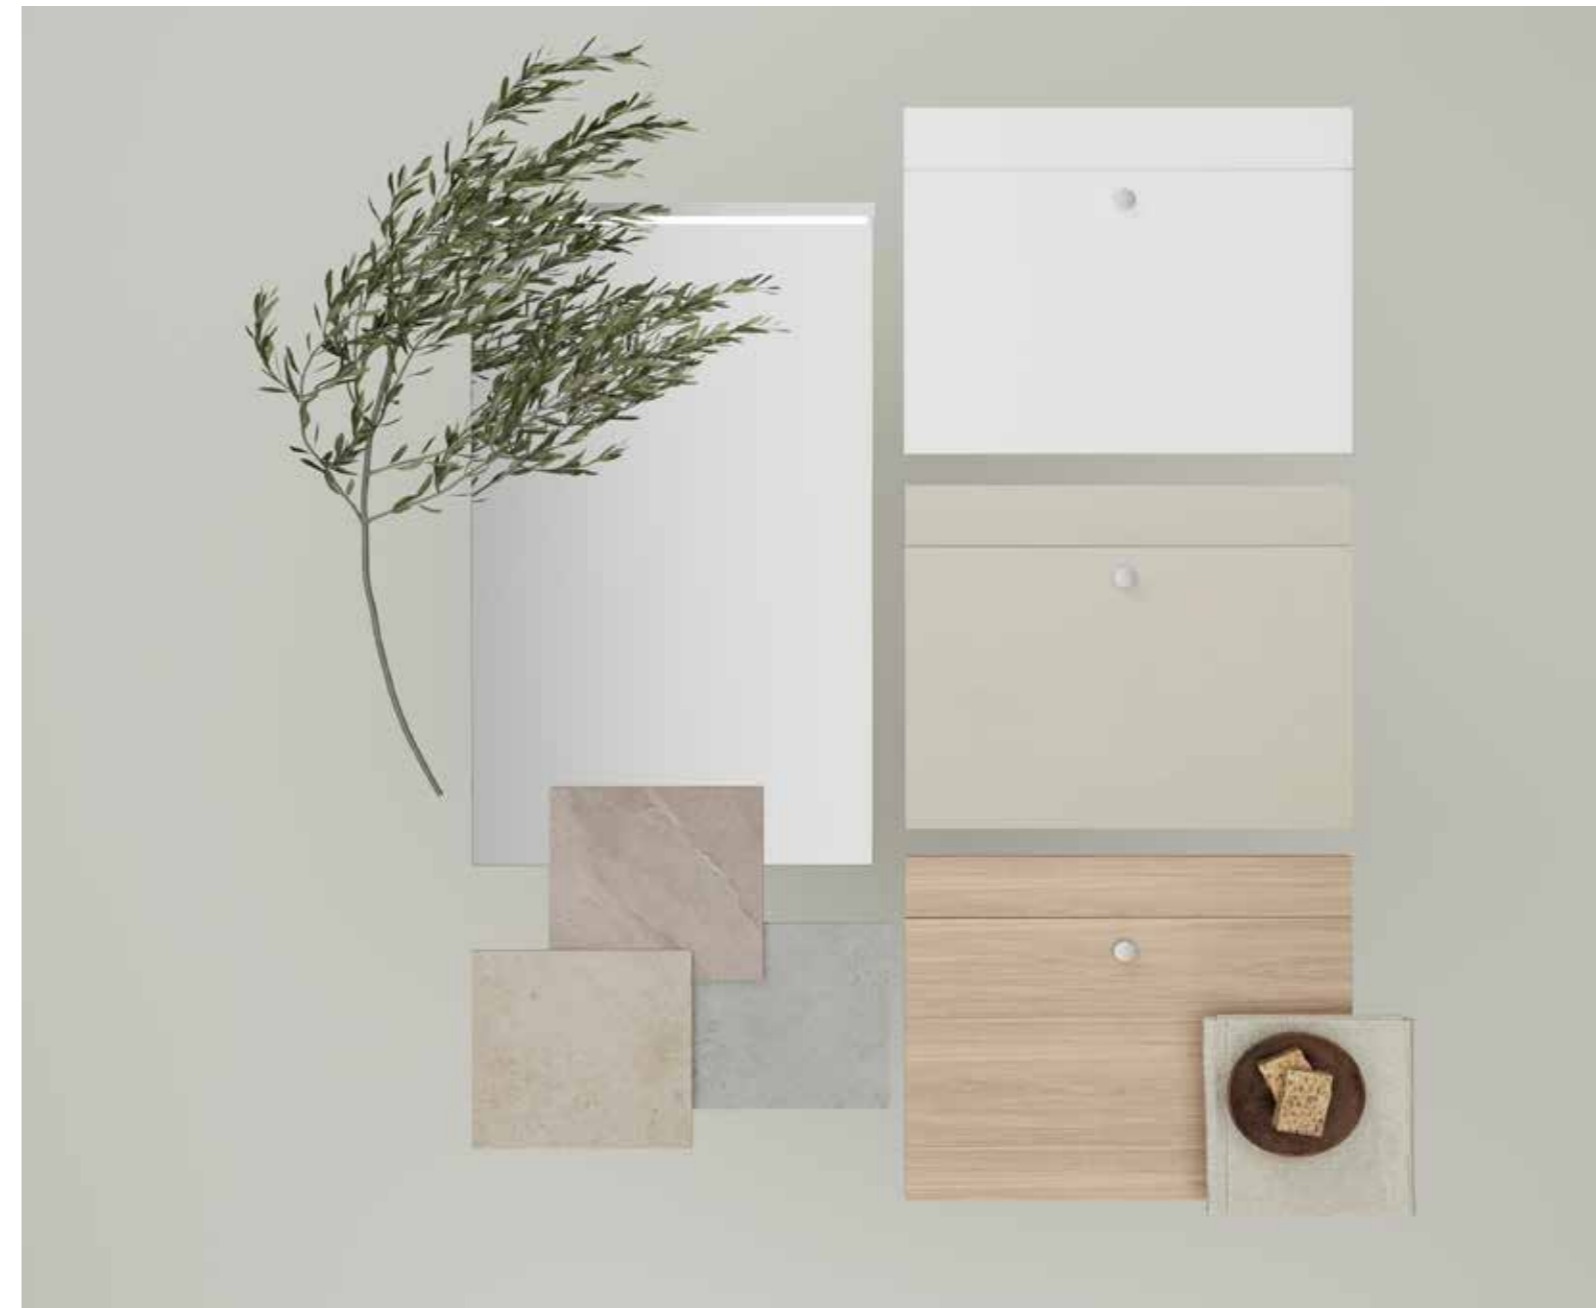

Pris: Vit 7 900 kr

Förvaring WC Sand

Spegel med belysning och sandfärgad kommod med en låda och knapp utökar förvaringen i wc. Välj om du vill ha brunt, beige eller grått klinker.

Specifikation

- Sandfärgad kommod med en låda och knapp
- Spegel med LED-belysning
- Klinker 15x15. Bas brunbeige, Varm sandbeige eller Kall grå.

Pris: Sand 9 900 kr

Förvaring WC Pur Ek

Spegel med belysning och kommod med en låda och knapp i ljus färgad ek, utökar förvaringen i wc. Välj om du vill ha brunt, beige eller grått klinker.

Specifikation

- Kommod med en låda och knapp i ljus färgad ek
- Spegel med LED-belysning
- Klinker 15x15. Bas brunbeige, Varm sandbeige eller Kall grå.

Pris: Pur Ek 9 900 kr

Bonava Sverige AB
Besöksadress
Östra Hamngatan 5
411 10 Göteborg