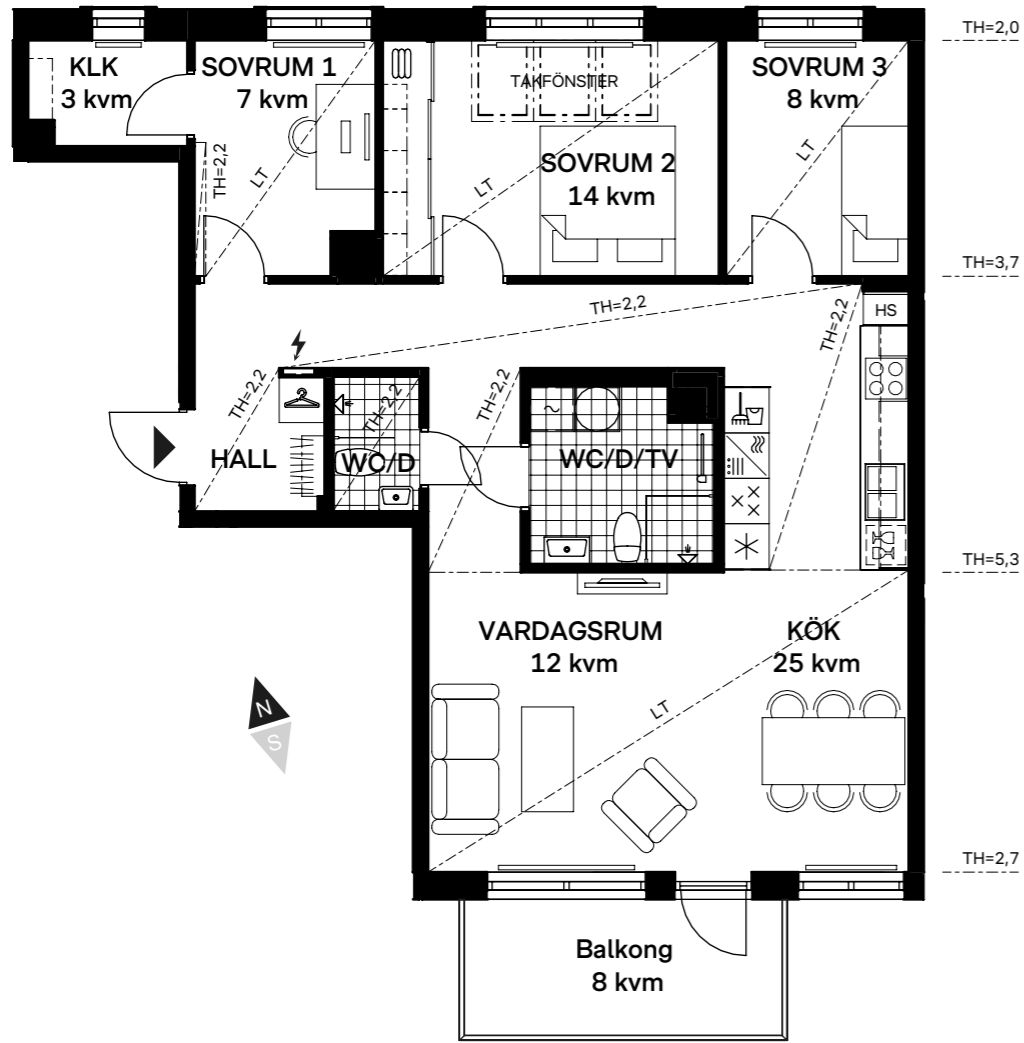

13 kvadratmeter som skapar härlig extra rymd i lägenheten. Med charmigt snedtak och utsikt över innergården är detta en bostad du kan trivas i under en lång tid.

79 | 3
KVM | ROK

Lägenhet 22-1701

Välkommen till denna välplanerade trea på 79 kvadratmeter som utöver balkong dessutom får en lyxig takterrass om hela 47 kvadratmeter. Vardagsrummet som är öppet mot köket skapar en härlig sällskapsyta, och i köket kan du

välja till en köksö om det önskas. Förutom det stora badrummet finns även en extra wc - en bekvämlighet för både familj och besökande.

Lägenhet
22-1701

92 | 4
KVM | ROK

Lägenhet 21-1801

Välkommen till denna rymliga fyra på 92 kvadratmeter med balkong i söderläge. Här bor du bekvämt med två badrum, stor sällskapsyta och tre sovrum med utsikt över Änggårdsbergen. Till det ena sovrummet hör en