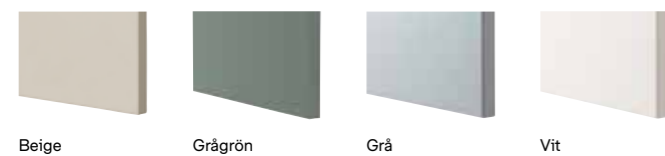

Vit

Modern

I Stilkonceptet modern möts du av genuina material med ett modernt uttryck. De släta luckorna i kombination med ett handtag med räfflad yta och en bänkskiva samt stänkskydd i komposit ger köket ett lugnt, modernt och harmoniskt uttryck.

Kyl och frys är inbyggda för att smälta in i resten av köket tillsammans med ugnen, mikrovågsugnen och fläkten i svart och rostfritt.

I denna stil kan du välja mellan följande luckor, handtag och bänkskivor. Färgen på stänkskyddet följer val av bänkskivan. Du kan välja mellan 20 cm eller 50 cm högt stänkskydd.