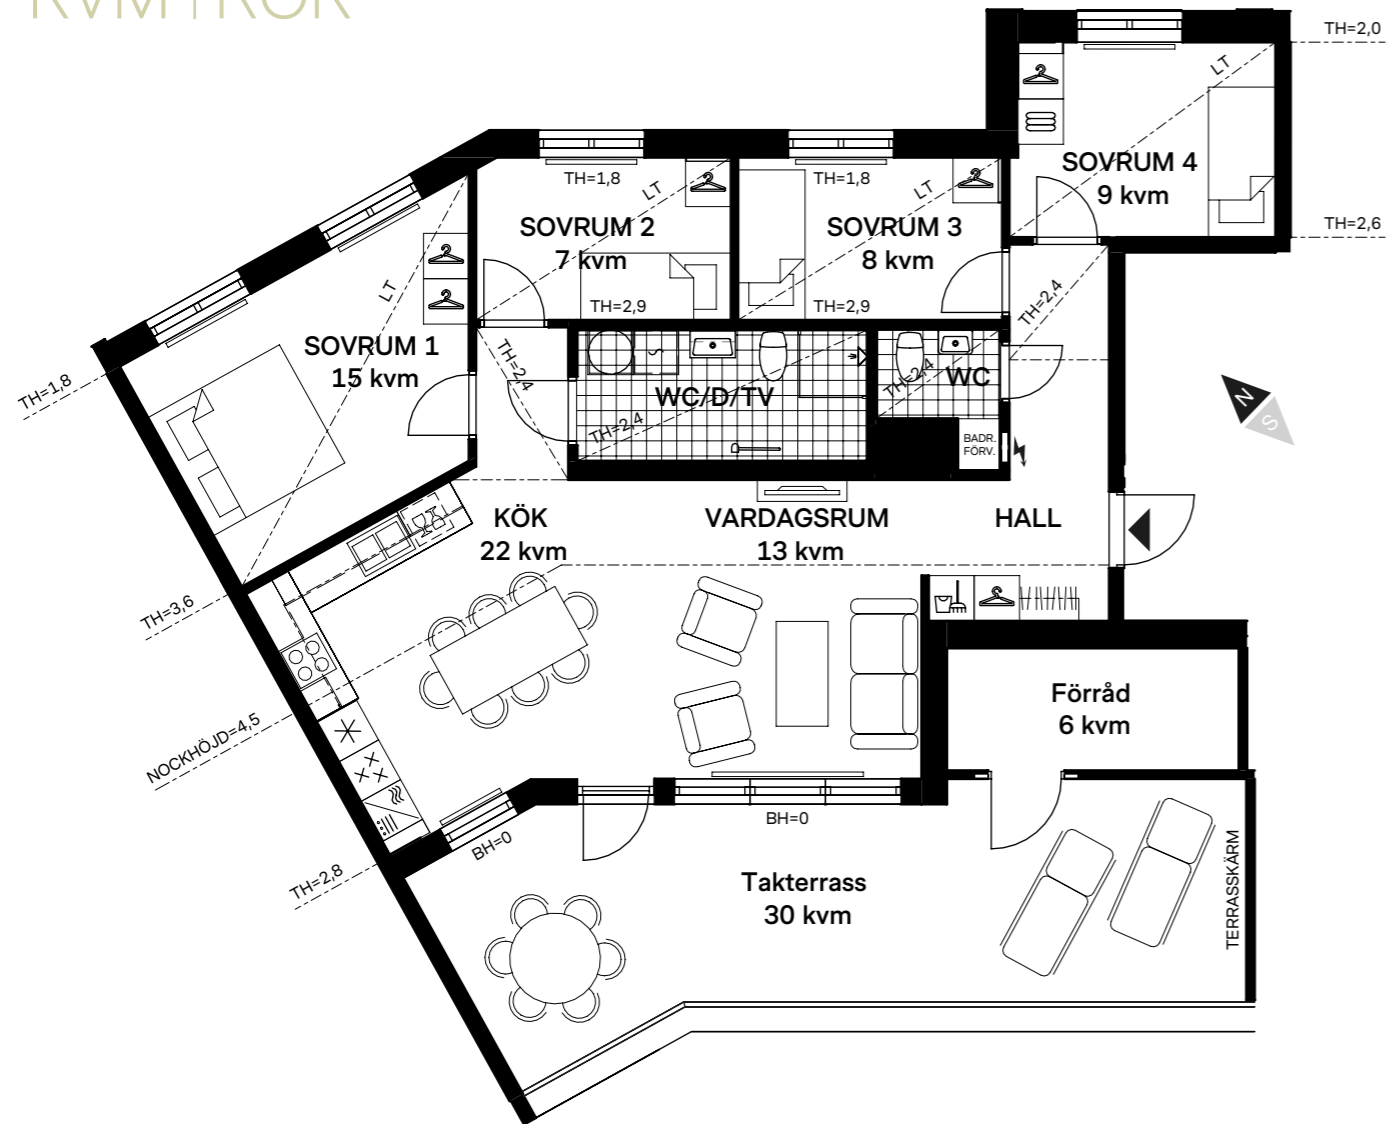

96 | 5
KVM | ROK

Lägenhet 22-1802

Välkommen till denna välplanerade femma på 96 kvadratmeter som kommer med en lyxig takterrass på 30 kvadratmeter, där det även finns ett stort förråd. Bostaden har fyra sovrum med mysiga snedtak, och både

ett rymligt badrum och en extra wc. I den stora öppna sällskapsytan mellan vardagsrummet och det härliga hörnköket når snedtaget en nockhöjd på 4,5 meter.