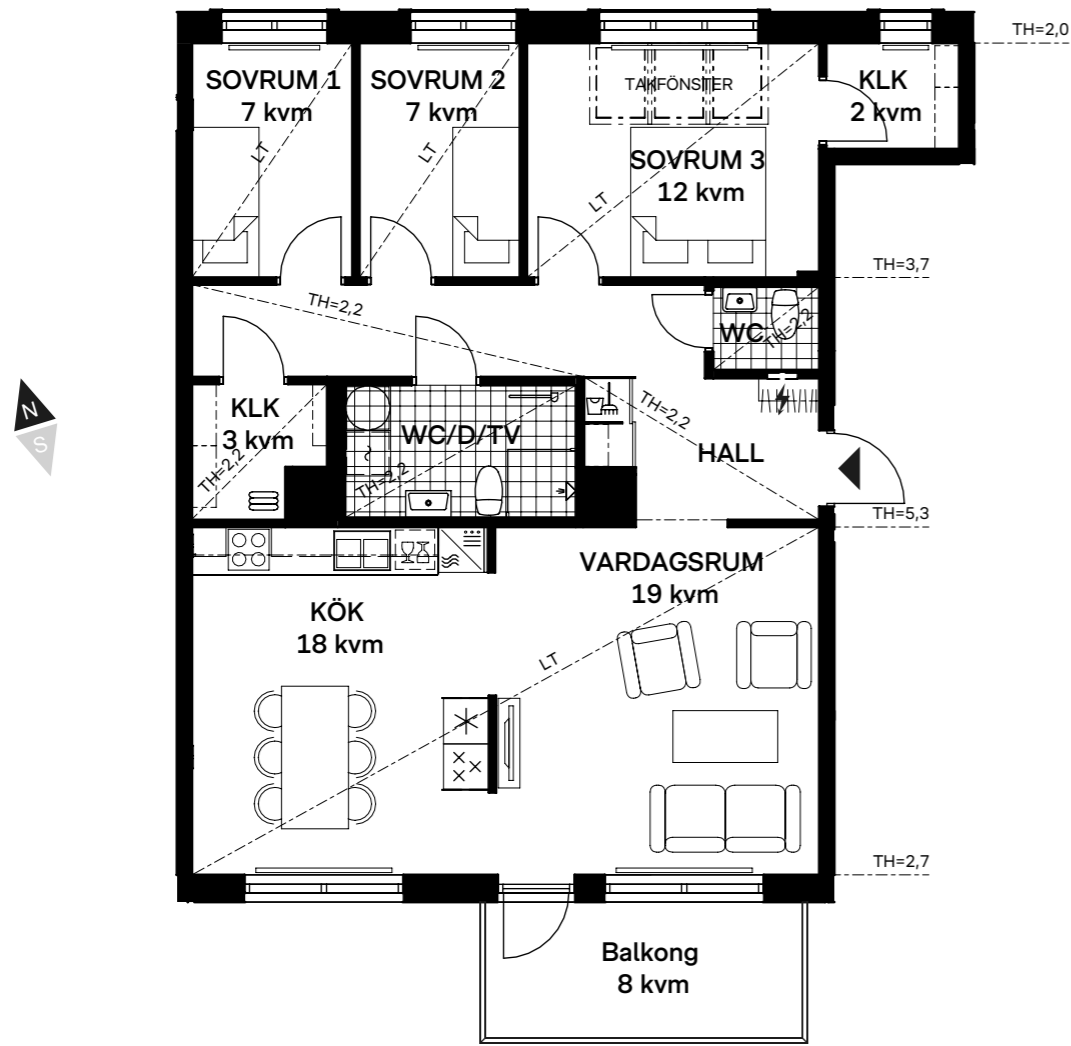

välja till en köksö om det önskas. Förutom det stora badrummet finns även en extra wc - en bekvämlighet för både familj och besökande.

Lägenhet
22-1701

92 | 4
KVM | ROK

Lägenhet 21-1801

Välkommen till denna rymliga fyra på 92 kvadratmeter med balkong i söderläge. Här bor du bekvämt med två badrum, stor sällskapsyta och tre sovrum med utsikt över Änggårdsbergen. Till det ena sovrummet hör en

92 | 4
KVM | ROK

Lägenhet 22-1801

Välkommen till denna rymliga fyra på 92 kvadratmeter med fönster i tre väderstreck som skapar ett härligt ljusinsläpp. Till lägenheten hör en stor takterrass på 26 kvadratmeter, där du dessutom hittar ett stort förråd. Vardagsrummet och köket bildar en öppen sällskapsyta

för umgänge, med plats för både middagsbord och ett mindre köksbord. De tre sovrummen har utsikt mot Änggårdsbergen och det finns ett rymligt badrum såväl som en extra wc. Snedtaget i bostaden når en nockhöjd på 4,5 meter.

93 | 4
KVM | ROK

Lägenhet 21-1803
Välkommen till denna välplanerade fyra på 93 kvadratmeter med balkong i söderläge. Bostaden är disponerad över en stor sällskapsyta, ett badrum, en extra wc och tre sovrum med utsikt över Änggårdsbergen. Det största sovrummet får ett härligt ljusinsläpp från det stora takfönstret, och till