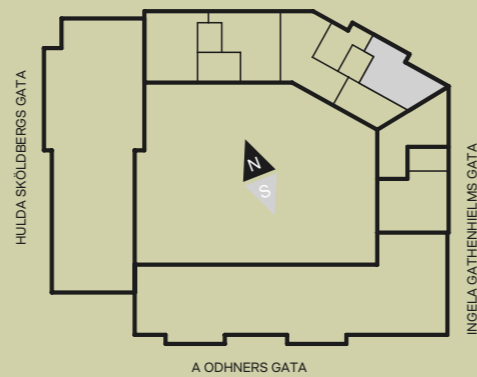

välja till en köksö om det önskas. Förutom det stora badrummet finns även en extra wc - en bekvämlighet för både familj och besökande.

Lägenhet
22-1701

92 | 4
KVM | ROK

Lägenhet 21-1801

Välkommen till denna rymliga fyra på 92 kvadratmeter med balkong i söderläge. Här bor du bekvämt med två badrum, stor sällskapsyta och tre sovrum med utsikt över Änggårdsbergen. Till det ena sovrummet hör en