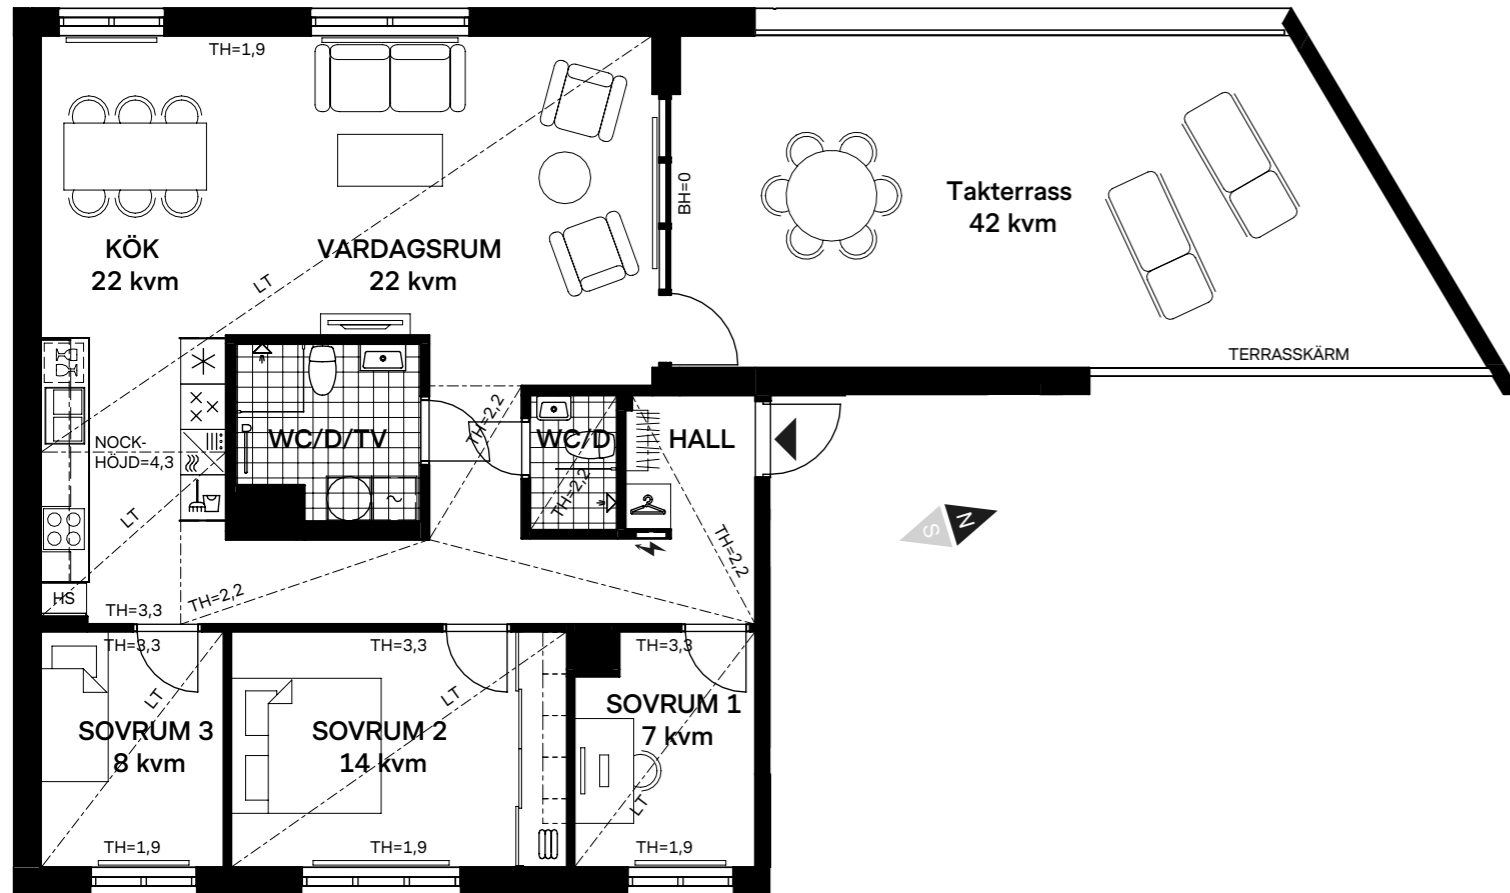

98 | 4
KVM | ROK